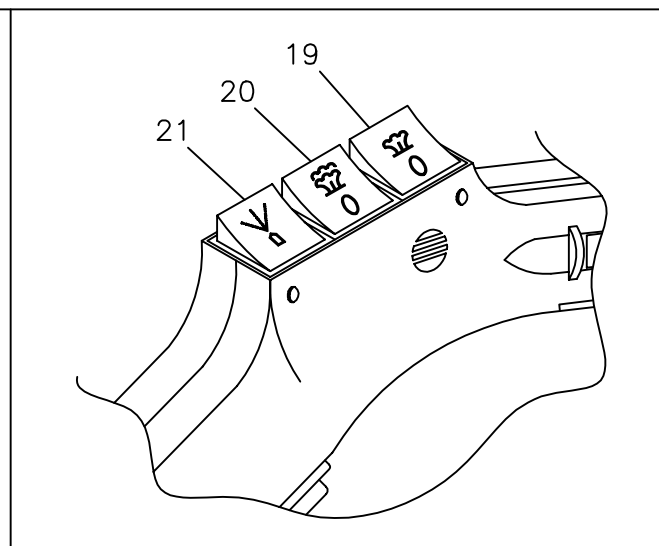

TECNOVAP

IMPUGNATURA JULY STANDARD 3/15 AT 12P I3
COD. 7152I3T REV.0 13/03/07

IMPUGNATURA JULY STANDARD 3/15 AT 12P I3 COD.7152I3T REV.0 13/03/07

Pos.	CODICE	Q.tà	DENOMINAZIONE	DENOMINATION
1	12024GR	1	CORPO PISTOLA DX GEYSER 2002 GRIGIO	RIGHT BODY HANDGRIP
2	12009GR	1	BLOCCHETTO SOTTOLEVA GRIGIO (JULY)	INNER LOCKING LATCH – GREY
3	12016GR	1	LEVETTA BLOCCA PROLUNGA GRIGIA (JULY)	BLOCKING LEVER GREY– JULY
4	VI7114	1	VITE AUTOFILETTANTE 2.9x9.5 UNI 6956	SCREW BR. 2,9X9,5
5	12006T	1	UGELLO ROTONDO MASCHIO M9 M	ROUND NOZZLE
6	PG5142	2	OR 9.25x1.78 VITON NERO	O-RING 9,25X1,78
7	RA30237	1	TUBO M9FxM9F L.155 PIEGATO 45°	STEEL TUBE FOR STEAM
8	RA37005	1	PORTAGOMMA OTTONE M9 PG8x16	HOSE END FITTING
9	PG53807	mt 0.175	CALZA VETRO SILICONE 12X10 ROSSO	RED HOSE
10	PG53817	mt 0.175	CALZA VETRO SILICONE 14X12 ROSSO	RED HOSE
11	PG5350	mt 15.15	TUBO ø8x16 170° 8 ATM	SLEEVED STEAM HOSE Ø 4X8
12	PG5200	1	FASCETTA CLIC 14-16/6	SINGLE EAR CLAMP
13	PGPG02	mt 15	TUBO CORRUGATO PP-MPD. NW 22	EXTERNAL FLEX HOSE
14	120216	1	MANICOTTO ANTIPIEGA GIALLO JULY	YELLOW FLEXIBLE SLEEVE – JULY
15	PEPE012	mt 15.3	CAVO SILICONE VETRO sez. 0.50 BLU	WIRING - BLUE
16	PEPE032	mt 15.3	CAVO SILICONE VETRO sez. 0.50 MARRONE	WIRING - BROWN
17	PEPE042	mt 15.3	CAVO SILICONE VETRO sez. 0.50 BIANCO	WIRING - WHITE
18	PEPE052	mt 15.3	CAVO SILICONE VETRO sez. 0.50 NERO	WIRING - BLACK
19	PE223C	1	INTERRUTTORE 10A NERO VAPORE MINIMO	SWITCH 10A MINIMUM STEAM
20	PE223I	1	INTERRUTTORE 10A NERO VAPORE MEDIO	SWITCH 10A MEDIUM STEAM
21	PE2220	1	INTERRUTTORE 6A PULSANTE BIANCO	SWITCH 6A DETERGENT
22	PE2260	1	INTERRUTTORE A PULSANTE 10A	SAFETY SWITCH 10A
23	12025GR	1	CORPO PISTOLA SX GEYSER 2002 GRIGIO	LEFT BODY HANDGRIP
24	VI7105	6	VITE RAPID FIX ZN TC 3.9x16 NERA	RAPID-FIX SCREW ZN TC 3,9X16
25	12027GR	1	GANCIO PISTOLA L.30 JULY 2002 GRIGIO	HOOK FOR HANDLE L. 30
26	12026GR	1	GANCIO PISTOLA L.10 JULY 2002 GRIGIO	HOOK FOR HANDLE L. 10
27	VI70007	1	INSERTO FILETTATO M8 FORO M4 OTTONE	THREADED INSERT M8
28	VI70017	1	POMELLO BLOCCAGGIO NERO M4	HANDLE M4
29	PG5200	1	FASCETTA CLIC 14-16/6	SINGLE EAR CLAMP
30	PE2013	4	CONTATTO MASCHIO 10A ILME	CONTACT PIN – MALE
31	PP00184	1	RACCORDO PER TUBO CORRUGATO	FITTING FOR STEAM HOSE
32	PE30005	1	CUSTODIA PER BASE CON 1 LEVA	CONECTOR CASING
33	7200104	1	UGELLO FEMMINA 1/8F ø20	FEMALE NOZZLE
34	PP00185	1	BLOCCHETTO ISOLANTE ALTA TEMPERATURA	HIGH TEMPERATURE BLOC
35	7200114	1	PORTAGOMMA 8x16 1/8M	HOSE-END FITTING
36	PE30015	1	TELAIO 3 MODULI	INNER COVER
37	PE30025	1	FRUTTO UN MODULO 12P	CONECTOR