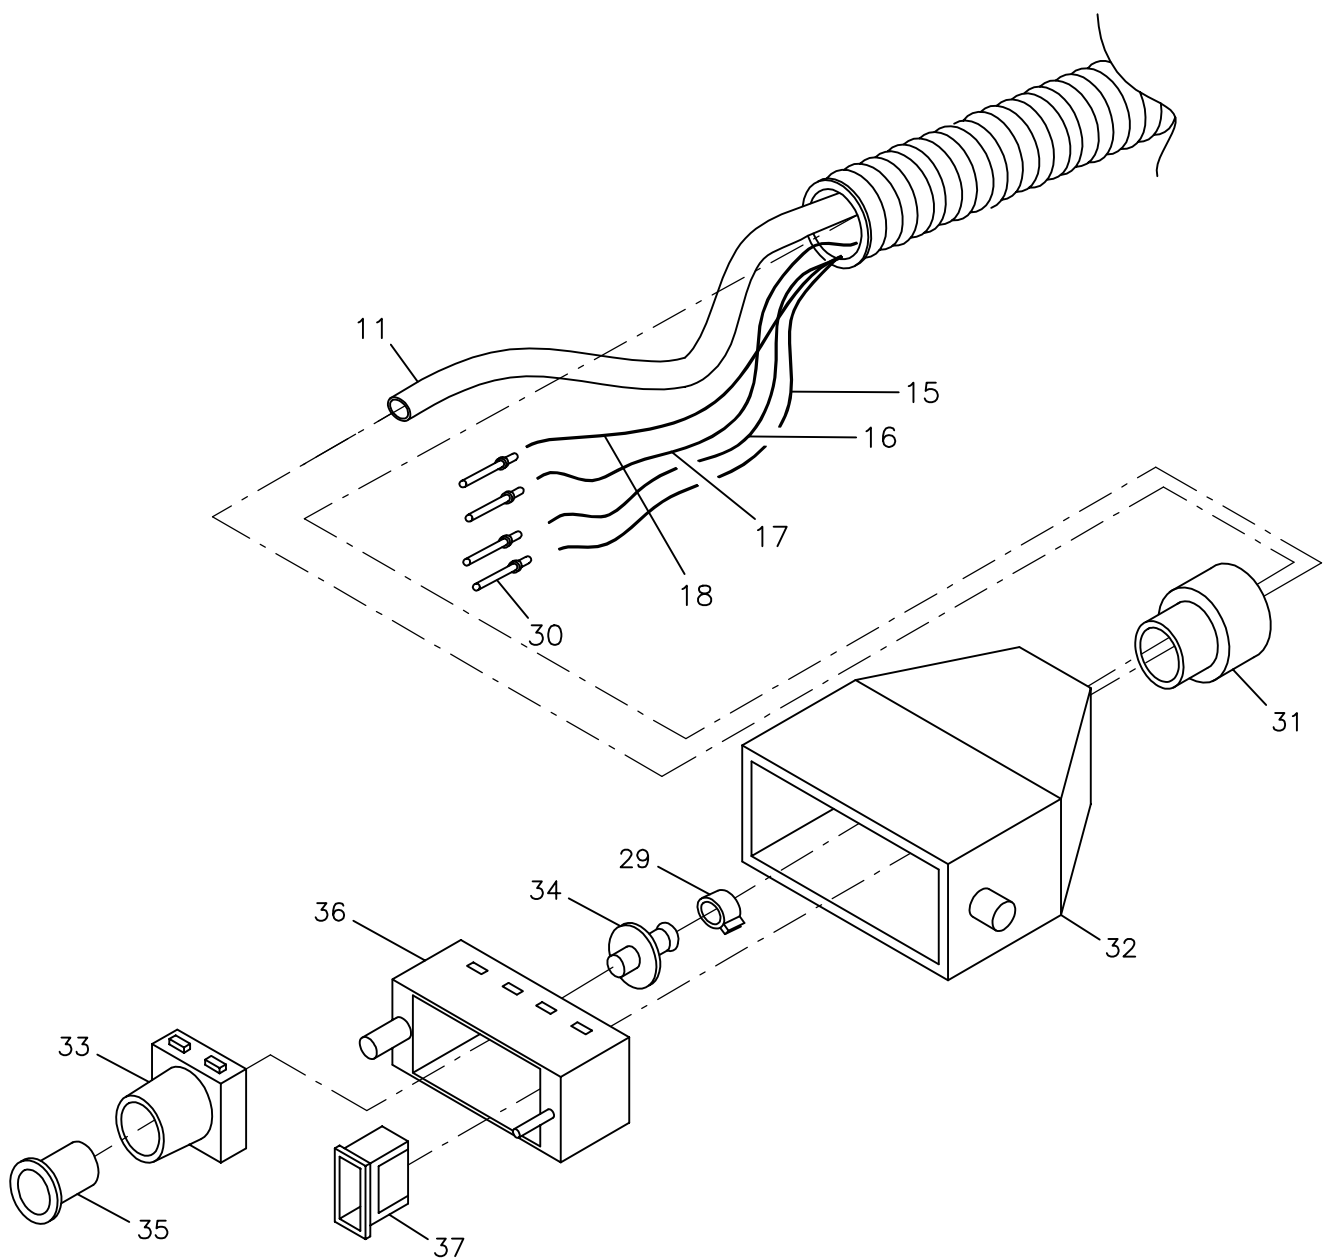

TECNOVAP

IMPUGNATURA JULY STANDARD 3/15 AT 12P I3
COD. 7152I3T REV.0 13/03/07

IMPUGNATURA JULY STANDARD 3/15 AT 12P I3 COD.7152I3T REV.0 13/03/07

Pos.	CODICE	Q.tà	DENOMINAZIONE	DENOMINATION
1	12024GR	1	CORPO PISTOLA DX GEYSER 2002 GRIGIO	RIGHT BODY HANDGRIP
2	12009GR	1	BLOCCHETTO SOTTOLEVA GRIGIO (JULY)	INNER LOCKING LATCH – GREY
3	12016GR	1	LEVETTA BLOCCA PROLUNGA GRIGIA (JULY)	BLOCKING LEVER GREY– JULY
4	VI7114	1	VITE AUTOFILETTANTE 2.9x9.5 UNI 6956	SCREW BR. 2,9X9,5
5	12006T	1	UGELLO ROTONDO MASCHIO M9 M	ROUND NOZZLE
6	PG5142	2	OR 9.25x1.78 VITON NERO	O-RING 9,25X1,78
7	RA30237	1	TUBO M9FxM9F L.155 PIEGATO 45°	STEEL TUBE FOR STEAM
8	RA37005	1	PORTAGOMMA OTTONE M9 PG8x16	HOSE END FITTING
9	PG53807	mt 0.175	CALZA VETRO SILICONE 12X10 ROSSO	RED HOSE
10	PG53817	mt 0.175	CALZA VETRO SILICONE 14X12 ROSSO	RED HOSE
11	PG5350	mt 15.15	TUBO ø8x16 170° 8 ATM	SLEEVED STEAM HOSE Ø 4X8
12	PG5200	1	FASCETTA CLIC 14-16/6	SINGLE EAR CLAMP
13	PGPG02	mt 15	TUBO CORRUGATO PP-MPD. NW 22	EXTERNAL FLEX HOSE
14	120216	1	MANICOTTO ANTIPIEGA GIALLO JULY	YELLOW FLEXIBLE SLEEVE – JULY
15	PEPE012	mt 15.3	CAVO SILICONE VETRO sez. 0.50 BLU	WIRING - BLUE
16	PEPE032	mt 15.3	CAVO SILICONE VETRO sez. 0.50 MARRONE	WIRING - BROWN
17	PEPE042	mt 15.3	CAVO SILICONE VETRO sez. 0.50 BIANCO	WIRING - WHITE
18	PEPE052	mt 15.3	CAVO SILICONE VETRO sez. 0.50 NERO	WIRING - BLACK
19	PE223C	1	INTERRUTTORE 10A NERO VAPORE MINIMO	SWITCH 10A MINIMUM STEAM
20	PE223I	1	INTERRUTTORE 10A NERO VAPORE MEDIO	SWITCH 10A MEDIUM STEAM
21	PE2220	1	INTERRUTTORE 6A PULSANTE BIANCO	SWITCH 6A DETERGENT
22	PE2260	1	INTERRUTTORE A PULSANTE 10A	SAFETY SWITCH 10A
23	12025GR	1	CORPO PISTOLA SX GEYSER 2002 GRIGIO	LEFT BODY HANDGRIP
24	VI7105	6	VITE RAPID FIX ZN TC 3.9x16 NERA	RAPID-FIX SCREW ZN TC 3,9X16
25	12027GR	1	GANCIO PISTOLA L.30 JULY 2002 GRIGIO	HOOK FOR HANDLE L. 30
26	12026GR	1	GANCIO PISTOLA L.10 JULY 2002 GRIGIO	HOOK FOR HANDLE L. 10
27	VI70007	1	INSERTO FILETTATO M8 FORO M4 OTTONE	THREADED INSERT M8
28	VI70017	1	POMELLO BLOCCAGGIO NERO M4	HANDLE M4
29	PG5200	1	FASCETTA CLIC 14-16/6	SINGLE EAR CLAMP
30	PE2013	4	CONTATTO MASCHIO 10A ILME	CONTACT PIN – MALE
31	PP00184	1	RACCORDO PER TUBO CORRUGATO	FITTING FOR STEAM HOSE
32	PE30005	1	CUSTODIA PER BASE CON 1 LEVA	CONECTOR CASING
33	7200104	1	UGELLO FEMMINA 1/8F ø20	FEMALE NOZZLE
34	PP00185	1	BLOCCHETTO ISOLANTE ALTA TEMPERATURA	HIGH TEMPERATURE BLOC
35	7200114	1	PORTAGOMMA 8x16 1/8M	HOSE-END FITTING
36	PE30015	1	TELAIO 3 MODULI	INNER COVER
37	PE30025	1	FRUTTO UN MODULO 12P	CONECTOR