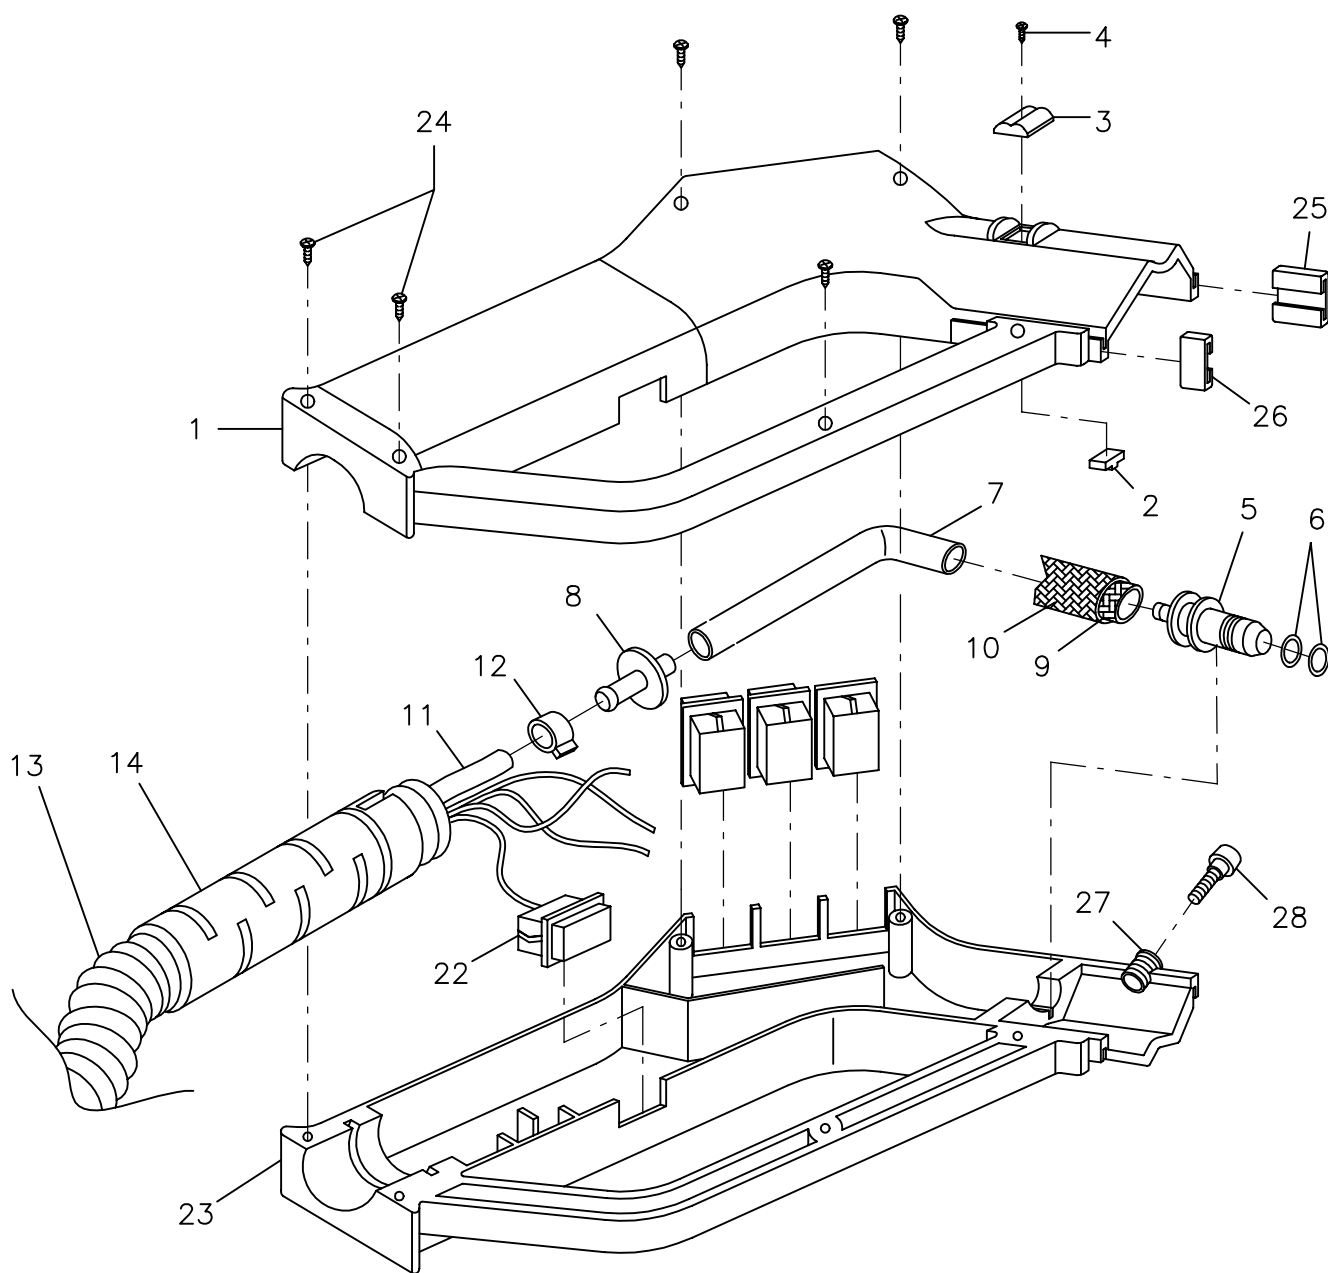

TECNOVAP

IMPUGNATURA JULY STANDARD 3/15 AT 12P I3
COD. 7152I3T REV.0 13/03/07

IMPUGNATURA JULY STANDARD 3/15 AT 12P I3 COD.7152I3T REV.0 13/03/07

Pos.	CODICE	Q.tà	DENOMINAZIONE	DENOMINATION
1	12024GR	1	CORPO PISTOLA DX GEYSER 2002 GRIGIO	RIGHT BODY HANDGRIP
2	12009GR	1	BLOCCHETTO SOTTOLEVA GRIGIO (JULY)	INNER LOCKING LATCH – GREY
3	12016GR	1	LEVETTA BLOCCA PROLUNGA GRIGIA (JULY)	BLOCKING LEVER GREY– JULY
4	VI7114	1	VITE AUTOFILETTANTE 2.9x9.5 UNI 6956	SCREW BR. 2,9X9,5
5	12006T	1	UGELLO ROTONDO MASCHIO M9 M	ROUND NOZZLE
6	PG5142	2	OR 9.25x1.78 VITON NERO	O-RING 9,25X1,78
7	RA30237	1	TUBO M9FxM9F L.155 PIEGATO 45°	STEEL TUBE FOR STEAM
8	RA37005	1	PORTAGOMMA OTTONE M9 PG8x16	HOSE END FITTING
9	PG53807	mt 0.175	CALZA VETRO SILICONE 12X10 ROSSO	RED HOSE
10	PG53817	mt 0.175	CALZA VETRO SILICONE 14X12 ROSSO	RED HOSE
11	PG5350	mt 15.15	TUBO ø8x16 170° 8 ATM	SLEEVED STEAM HOSE Ø 4X8
12	PG5200	1	FASCETTA CLIC 14-16/6	SINGLE EAR CLAMP
13	PGPG02	mt 15	TUBO CORRUGATO PP-MPD. NW 22	EXTERNAL FLEX HOSE
14	120216	1	MANICOTTO ANTIPIEGA GIALLO JULY	YELLOW FLEXIBLE SLEEVE – JULY
15	PEPE012	mt 15.3	CAVO SILICONE VETRO sez. 0.50 BLU	WIRING - BLUE
16	PEPE032	mt 15.3	CAVO SILICONE VETRO sez. 0.50 MARRONE	WIRING - BROWN
17	PEPE042	mt 15.3	CAVO SILICONE VETRO sez. 0.50 BIANCO	WIRING - WHITE
18	PEPE052	mt 15.3	CAVO SILICONE VETRO sez. 0.50 NERO	WIRING - BLACK
19	PE223C	1	INTERRUTTORE 10A NERO VAPORE MINIMO	SWITCH 10A MINIMUM STEAM
20	PE223I	1	INTERRUTTORE 10A NERO VAPORE MEDIO	SWITCH 10A MEDIUM STEAM
21	PE2220	1	INTERRUTTORE 6A PULSANTE BIANCO	SWITCH 6A DETERGENT
22	PE2260	1	INTERRUTTORE A PULSANTE 10A	SAFETY SWITCH 10A
23	12025GR	1	CORPO PISTOLA SX GEYSER 2002 GRIGIO	LEFT BODY HANDGRIP
24	VI7105	6	VITE RAPID FIX ZN TC 3.9x16 NERA	RAPID-FIX SCREW ZN TC 3,9X16
25	12027GR	1	GANCIO PISTOLA L.30 JULY 2002 GRIGIO	HOOK FOR HANDLE L. 30
26	12026GR	1	GANCIO PISTOLA L.10 JULY 2002 GRIGIO	HOOK FOR HANDLE L. 10
27	VI70007	1	INSERTO FILETTATO M8 FORO M4 OTTONE	THREADED INSERT M8
28	VI70017	1	POMELLO BLOCCAGGIO NERO M4	HANDLE M4
29	PG5200	1	FASCETTA CLIC 14-16/6	SINGLE EAR CLAMP
30	PE2013	4	CONTATTO MASCHIO 10A ILME	CONTACT PIN – MALE
31	PP00184	1	RACCORDO PER TUBO CORRUGATO	FITTING FOR STEAM HOSE
32	PE30005	1	CUSTODIA PER BASE CON 1 LEVA	CONECTOR CASING
33	7200104	1	UGELLO FEMMINA 1/8F ø20	FEMALE NOZZLE
34	PP00185	1	BLOCCHETTO ISOLANTE ALTA TEMPERATURA	HIGH TEMPERATURE BLOC
35	7200114	1	PORTAGOMMA 8x16 1/8M	HOSE-END FITTING
36	PE30015	1	TELAIO 3 MODULI	INNER COVER
37	PE30025	1	FRUTTO UN MODULO 12P	CONECTOR