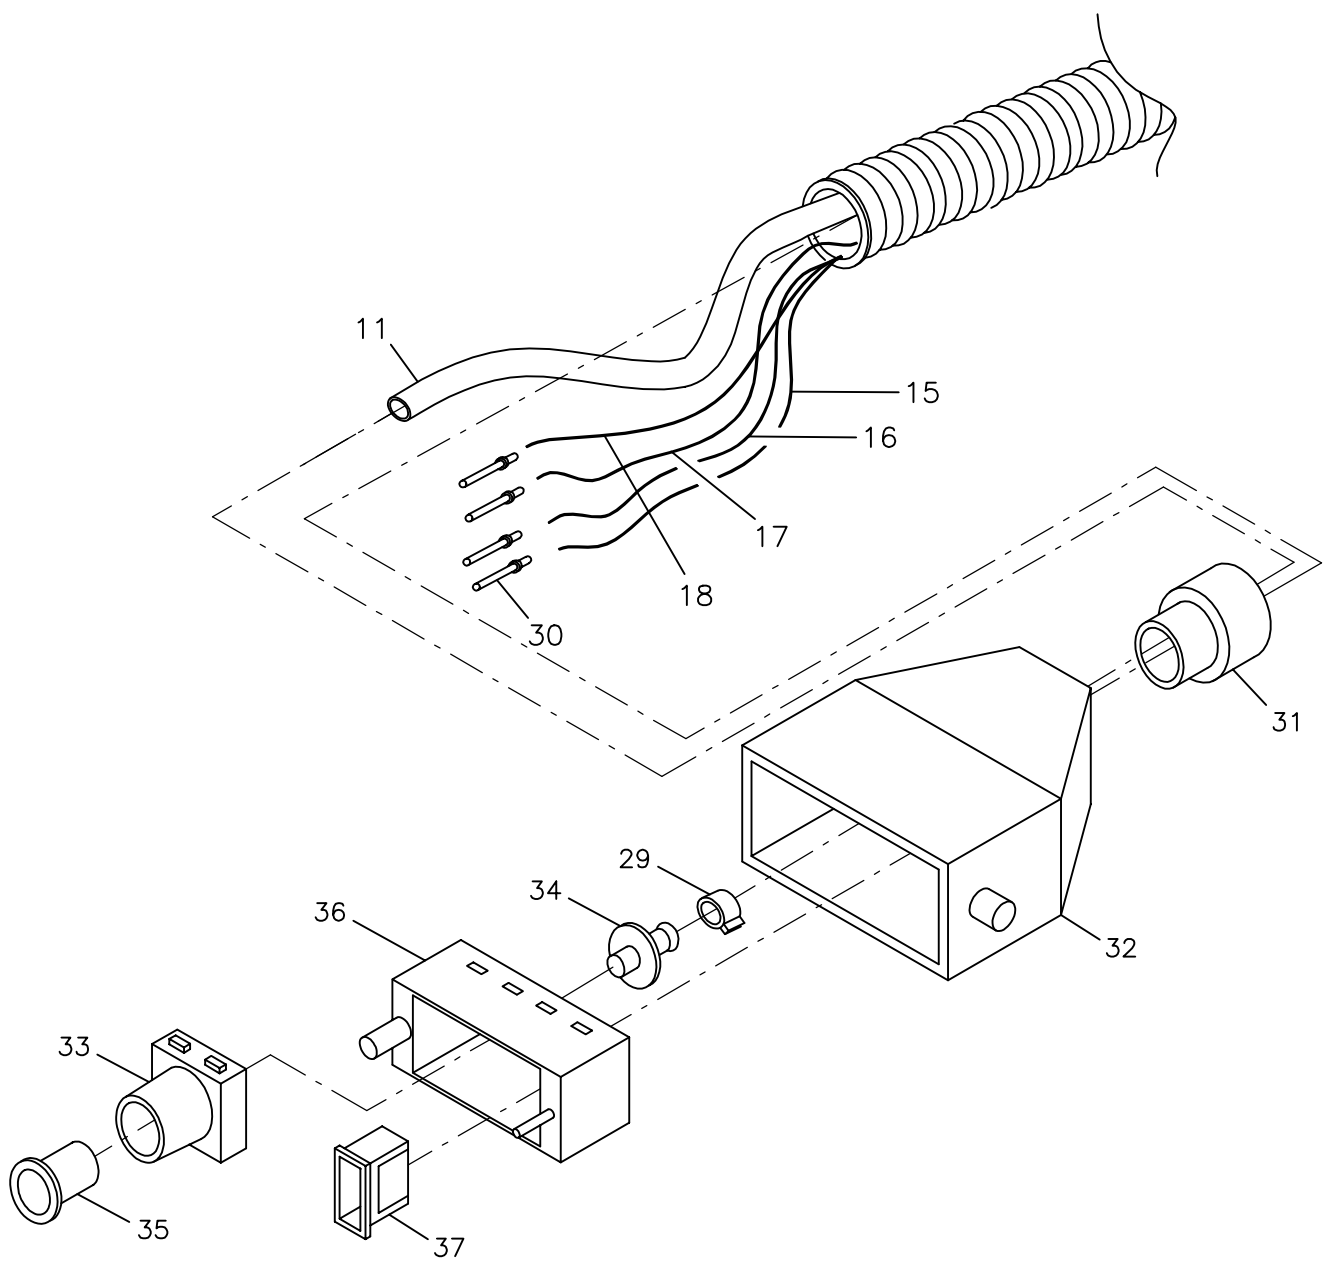

TECNOVAP

IMPUGNATURA JULY STANDARD 3/10 AT 12P I3
COD. 7102I3T REV.0 13/03/07

IMPUGNATURA JULY STANDARD 3/10AT 12P I3 COD.7102I3T REV.0 13/03/07

Pos.	CODICE	Q.tà	DENOMINAZIONE	DENOMINATION
1	12024GR	1	CORPO PISTOLA DX GEYSER 2002 GRIGIO	RIGHT BODY HANDGRIP
2	12009GR	1	BLOCCHETTO SOTTOLEVA GRIGIO (JULY)	INNER LOCKING LATCH – GREY
3	12016GR	1	LEVETTA BLOCCA PROLUNGA GRIGIA (JULY)	BLOCKING LEVER GREY– JULY
4	VI7114	1	VITE AUTOFILETTANTE 2.9x9.5 UNI 6956	SCREW BR. 2,9X9,5
5	12006T	1	UGELLO ROTONDO MASCHIO M9 M	ROUND NOZZLE
6	PG5142	2	OR 9.25x1.78 VITON NERO	O-RING 9,25X1,78
7	RA30237	1	TUBO M9FxM9F L.155 PIEGATO 45°	STEEL TUBE FOR STEAM
8	RA37005	1	PORTAGOMMA OTTONE M9 PG8x16	HOSE END FITTING
9	PG53807	mt 0.175	CALZA VETRO SILICONE 12X10 ROSSO	RED HOSE
10	PG53817	mt 0.175	CALZA VETRO SILICONE 14X12 ROSSO	RED HOSE
11	PG5350	mt 10.15	TUBO ø8x16 170° 8 ATM	SLEEVED STEAM HOSE Ø 4X8
12	PG5200	1	FASCETTA CLIC 14-16/6	SINGLE EAR CLAMP
13	PGPG02	mt 10	TUBO CORRUGATO PP-MPD. NW 22	EXTERNAL FLEX HOSE
14	120216	1	MANICOTTO ANTIPIEGA GIALLO JULY	YELLOW FLEXIBLE SLEEVE – JULY
15	PEPE012	mt 10.3	CAVO SILICONE VETRO sez. 0.50 BLU	WIRING - BLUE
16	PEPE032	mt 10.3	CAVO SILICONE VETRO sez. 0.50 MARRONE	WIRING - BROWN
17	PEPE042	mt 10.3	CAVO SILICONE VETRO sez. 0.50 BIANCO	WIRING - WHITE
18	PEPE052	mt 10.3	CAVO SILICONE VETRO sez. 0.50 NERO	WIRING - BLACK
19	PE223C	1	INTERRUTTORE 10A NERO VAPORE MINIMO	SWITCH 10A MINIMUM STEAM
20	PE223I	1	INTERRUTTORE 10A NERO VAPORE MEDIO	SWITCH 10A MEDIUM STEAM
21	PE2220	1	INTERRUTTORE 6A PULSANTE BIANCO	SWITCH 6A DETERGENT
22	PE2260	1	INTERRUTTORE A PULSANTE 10A	SAFETY SWITCH 10A
23	12025GR	1	CORPO PISTOLA SX GEYSER 2002 GRIGIO	LEFT BODY HANDGRIP
24	VI7105	6	VITE RAPID FIX ZN TC 3.9x16 NERA	RAPID-FIX SCREW ZN TC 3,9X16
25	12027GR	1	GANCIO PISTOLA L.30 JULY 2002 GRIGIO	HOOK FOR HANDLE L. 30
26	12026GR	1	GANCIO PISTOLA L.10 JULY 2002 GRIGIO	HOOK FOR HANDLE L. 10
27	VI70007	1	INSERTO FILETTATO M8 FORO M4 OTTONE	THREADED INSERT M8
28	VI70017	1	POMELLO BLOCCAGGIO NERO M4	HANDLE M4
29	PG5200	1	FASCETTA CLIC 14-16/6	SINGLE EAR CLAMP
30	PE2013	4	CONTATTO MASCHIO 10A ILME	CONTACT PIN – MALE
31	PP00184	1	RACCORDO PER TUBO CORRUGATO	FITTING FOR STEAM HOSE
32	PE30005	1	CUSTODIA PER BASE CON 1 LEVA	CONECTOR CASING
33	7200104	1	UGELLO FEMMINA 1/8F ø20	FEMALE NOZZLE
34	PP00185	1	BLOCCHETTO ISOLANTE ALTA TEMPERATURA	HIGH TEMPERATURE BLOC
35	7200114	1	PORTAGOMMA 8x16 1/8M	HOSE-END FITTING
36	PE30015	1	TELAIO 3 MODULI	INNER COVER
37	PE30025	1	FRUTTO UN MODULO 12P	CONECTOR