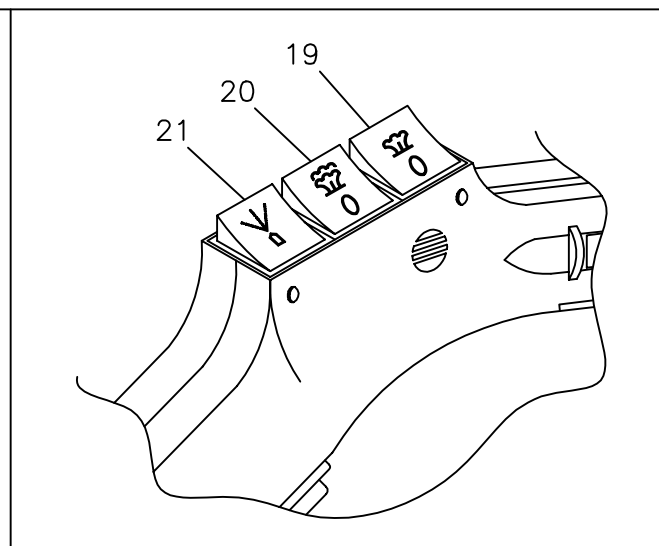

TECNOVAP

IMPUGNATURA JULY STANDARD 3/10 AT 12P I3
COD. 7102I3T REV.0 13/03/07

IMPUGNATURA JULY STANDARD 3/10AT 12P I3 COD.7102I3T REV.0 13/03/07

Pos.	CODICE	Q.tà	DENOMINAZIONE	DENOMINATION
1	12024GR	1	CORPO PISTOLA DX GEYSER 2002 GRIGIO	RIGHT BODY HANDGRIP
2	12009GR	1	BLOCCHETTO SOTTOLEVA GRIGIO (JULY)	INNER LOCKING LATCH – GREY
3	12016GR	1	LEVETTA BLOCCA PROLUNGA GRIGIA (JULY)	BLOCKING LEVER GREY– JULY
4	VI7114	1	VITE AUTOFILETTANTE 2.9x9.5 UNI 6956	SCREW BR. 2,9X9,5
5	12006T	1	UGELLO ROTONDO MASCHIO M9 M	ROUND NOZZLE
6	PG5142	2	OR 9.25x1.78 VITON NERO	O-RING 9,25X1,78
7	RA30237	1	TUBO M9FxM9F L.155 PIEGATO 45°	STEEL TUBE FOR STEAM
8	RA37005	1	PORTAGOMMA OTTONE M9 PG8x16	HOSE END FITTING
9	PG53807	mt 0.175	CALZA VETRO SILICONE 12X10 ROSSO	RED HOSE
10	PG53817	mt 0.175	CALZA VETRO SILICONE 14X12 ROSSO	RED HOSE
11	PG5350	mt 10.15	TUBO ø8x16 170° 8 ATM	SLEEVED STEAM HOSE Ø 4X8
12	PG5200	1	FASCETTA CLIC 14-16/6	SINGLE EAR CLAMP
13	PGPG02	mt 10	TUBO CORRUGATO PP-MPD. NW 22	EXTERNAL FLEX HOSE
14	120216	1	MANICOTTO ANTIPIEGA GIALLO JULY	YELLOW FLEXIBLE SLEEVE – JULY
15	PEPE012	mt 10.3	CAVO SILICONE VETRO sez. 0.50 BLU	WIRING - BLUE
16	PEPE032	mt 10.3	CAVO SILICONE VETRO sez. 0.50 MARRONE	WIRING - BROWN
17	PEPE042	mt 10.3	CAVO SILICONE VETRO sez. 0.50 BIANCO	WIRING - WHITE
18	PEPE052	mt 10.3	CAVO SILICONE VETRO sez. 0.50 NERO	WIRING - BLACK
19	PE223C	1	INTERRUTTORE 10A NERO VAPORE MINIMO	SWITCH 10A MINIMUM STEAM
20	PE223I	1	INTERRUTTORE 10A NERO VAPORE MEDIO	SWITCH 10A MEDIUM STEAM
21	PE2220	1	INTERRUTTORE 6A PULSANTE BIANCO	SWITCH 6A DETERGENT
22	PE2260	1	INTERRUTTORE A PULSANTE 10A	SAFETY SWITCH 10A
23	12025GR	1	CORPO PISTOLA SX GEYSER 2002 GRIGIO	LEFT BODY HANDGRIP
24	VI7105	6	VITE RAPID FIX ZN TC 3.9x16 NERA	RAPID-FIX SCREW ZN TC 3,9X16
25	12027GR	1	GANCIO PISTOLA L.30 JULY 2002 GRIGIO	HOOK FOR HANDLE L. 30
26	12026GR	1	GANCIO PISTOLA L.10 JULY 2002 GRIGIO	HOOK FOR HANDLE L. 10
27	VI70007	1	INSERTO FILETTATO M8 FORO M4 OTTONE	THREADED INSERT M8
28	VI70017	1	POMELLO BLOCCAGGIO NERO M4	HANDLE M4
29	PG5200	1	FASCETTA CLIC 14-16/6	SINGLE EAR CLAMP
30	PE2013	4	CONTATTO MASCHIO 10A ILME	CONTACT PIN – MALE
31	PP00184	1	RACCORDO PER TUBO CORRUGATO	FITTING FOR STEAM HOSE
32	PE30005	1	CUSTODIA PER BASE CON 1 LEVA	CONECTOR CASING
33	7200104	1	UGELLO FEMMINA 1/8F ø20	FEMALE NOZZLE
34	PP00185	1	BLOCCHETTO ISOLANTE ALTA TEMPERATURA	HIGH TEMPERATURE BLOC
35	7200114	1	PORTAGOMMA 8x16 1/8M	HOSE-END FITTING
36	PE30015	1	TELAIO 3 MODULI	INNER COVER
37	PE30025	1	FRUTTO UN MODULO 12P	CONECTOR