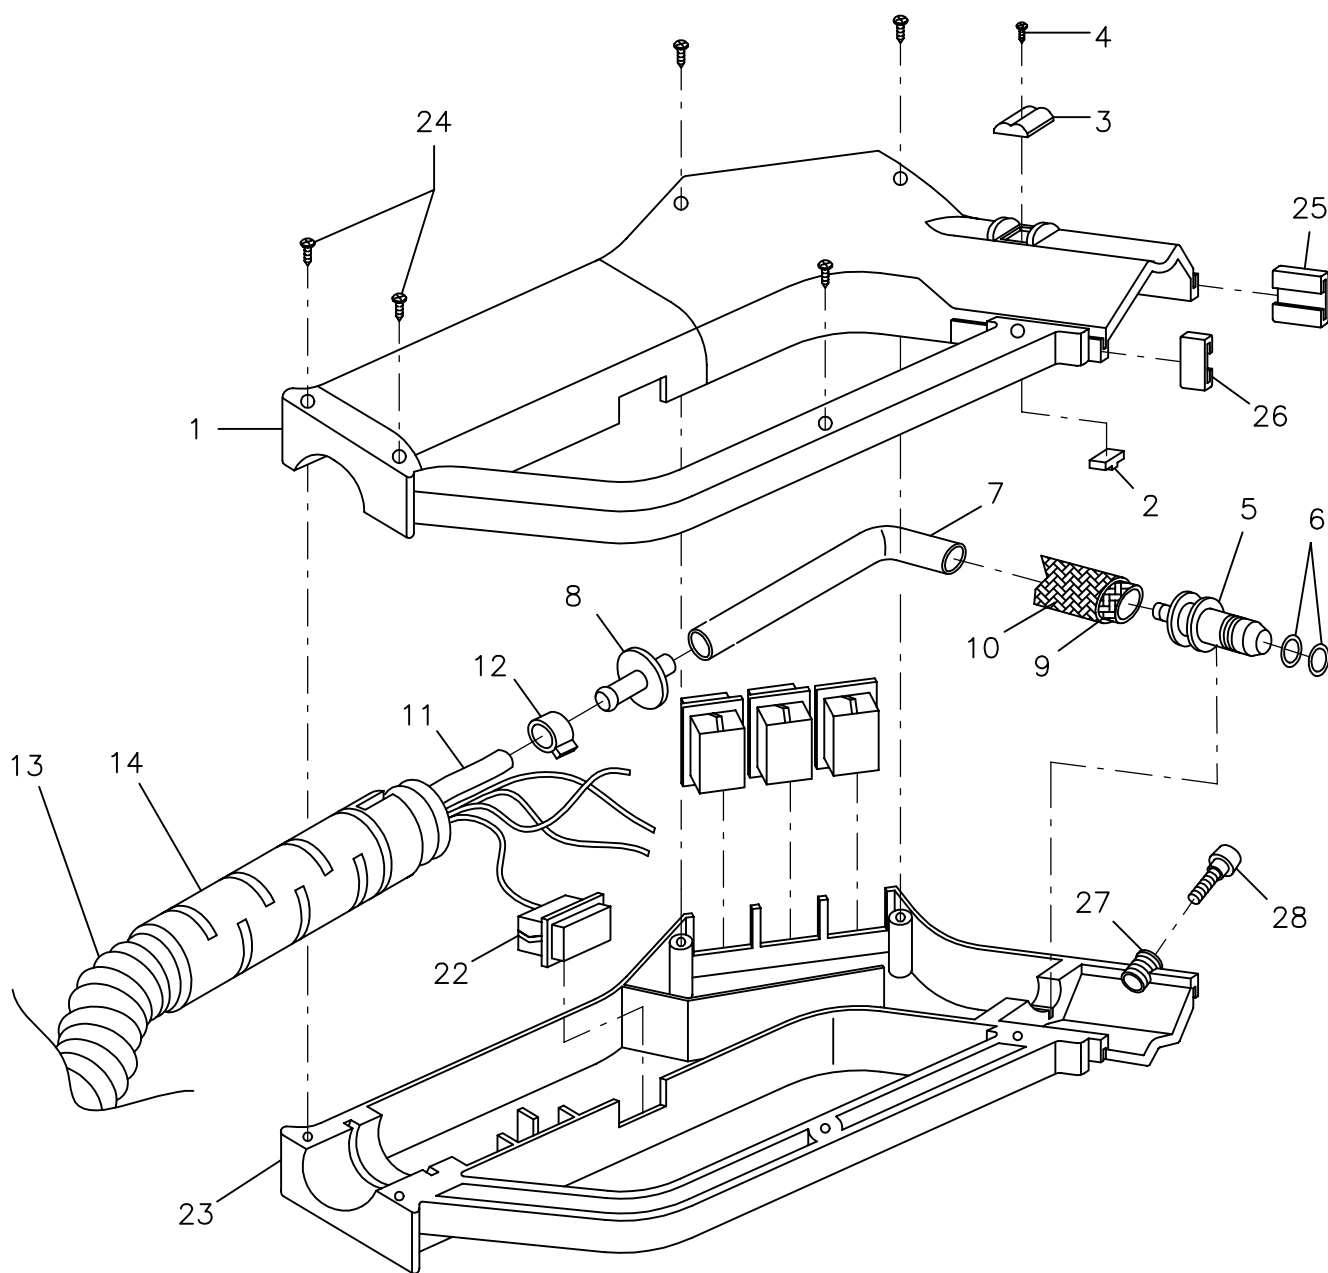

TECNOVAP

IMPUGNATURA JULY STANDARD 3/10 AT 12P I3
COD. 7102I3T REV.0 13/03/07

IMPUGNATURA JULY STANDARD 3/10AT 12P I3 COD.7102I3T REV.0 13/03/07

Pos.	CODICE	Q.tà	DENOMINAZIONE	DENOMINATION
1	12024GR	1	CORPO PISTOLA DX GEYSER 2002 GRIGIO	RIGHT BODY HANDGRIP
2	12009GR	1	BLOCCHETTO SOTTOLEVA GRIGIO (JULY)	INNER LOCKING LATCH – GREY
3	12016GR	1	LEVETTA BLOCCA PROLUNGA GRIGIA (JULY)	BLOCKING LEVER GREY– JULY
4	VI7114	1	VITE AUTOFILETTANTE 2.9x9.5 UNI 6956	SCREW BR. 2,9X9,5
5	12006T	1	UGELLO ROTONDO MASCHIO M9 M	ROUND NOZZLE
6	PG5142	2	OR 9.25x1.78 VITON NERO	O-RING 9,25X1,78
7	RA30237	1	TUBO M9FxM9F L.155 PIEGATO 45°	STEEL TUBE FOR STEAM
8	RA37005	1	PORTAGOMMA OTTONE M9 PG8x16	HOSE END FITTING
9	PG53807	mt 0.175	CALZA VETRO SILICONE 12X10 ROSSO	RED HOSE
10	PG53817	mt 0.175	CALZA VETRO SILICONE 14X12 ROSSO	RED HOSE
11	PG5350	mt 10.15	TUBO ø8x16 170° 8 ATM	SLEEVED STEAM HOSE Ø 4X8
12	PG5200	1	FASCETTA CLIC 14-16/6	SINGLE EAR CLAMP
13	PGPG02	mt 10	TUBO CORRUGATO PP-MPD. NW 22	EXTERNAL FLEX HOSE
14	120216	1	MANICOTTO ANTIPIEGA GIALLO JULY	YELLOW FLEXIBLE SLEEVE – JULY
15	PEPE012	mt 10.3	CAVO SILICONE VETRO sez. 0.50 BLU	WIRING - BLUE
16	PEPE032	mt 10.3	CAVO SILICONE VETRO sez. 0.50 MARRONE	WIRING - BROWN
17	PEPE042	mt 10.3	CAVO SILICONE VETRO sez. 0.50 BIANCO	WIRING - WHITE
18	PEPE052	mt 10.3	CAVO SILICONE VETRO sez. 0.50 NERO	WIRING - BLACK
19	PE223C	1	INTERRUTTORE 10A NERO VAPORE MINIMO	SWITCH 10A MINIMUM STEAM
20	PE223I	1	INTERRUTTORE 10A NERO VAPORE MEDIO	SWITCH 10A MEDIUM STEAM
21	PE2220	1	INTERRUTTORE 6A PULSANTE BIANCO	SWITCH 6A DETERGENT
22	PE2260	1	INTERRUTTORE A PULSANTE 10A	SAFETY SWITCH 10A
23	12025GR	1	CORPO PISTOLA SX GEYSER 2002 GRIGIO	LEFT BODY HANDGRIP
24	VI7105	6	VITE RAPID FIX ZN TC 3.9x16 NERA	RAPID-FIX SCREW ZN TC 3,9X16
25	12027GR	1	GANCIO PISTOLA L.30 JULY 2002 GRIGIO	HOOK FOR HANDLE L. 30
26	12026GR	1	GANCIO PISTOLA L.10 JULY 2002 GRIGIO	HOOK FOR HANDLE L. 10
27	VI70007	1	INSERTO FILETTATO M8 FORO M4 OTTONE	THREADED INSERT M8
28	VI70017	1	POMELLO BLOCCAGGIO NERO M4	HANDLE M4
29	PG5200	1	FASCETTA CLIC 14-16/6	SINGLE EAR CLAMP
30	PE2013	4	CONTATTO MASCHIO 10A ILME	CONTACT PIN – MALE
31	PP00184	1	RACCORDO PER TUBO CORRUGATO	FITTING FOR STEAM HOSE
32	PE30005	1	CUSTODIA PER BASE CON 1 LEVA	CONECTOR CASING
33	7200104	1	UGELLO FEMMINA 1/8F ø20	FEMALE NOZZLE
34	PP00185	1	BLOCCHETTO ISOLANTE ALTA TEMPERATURA	HIGH TEMPERATURE BLOC
35	7200114	1	PORTAGOMMA 8x16 1/8M	HOSE-END FITTING
36	PE30015	1	TELAIO 3 MODULI	INNER COVER
37	PE30025	1	FRUTTO UN MODULO 12P	CONECTOR