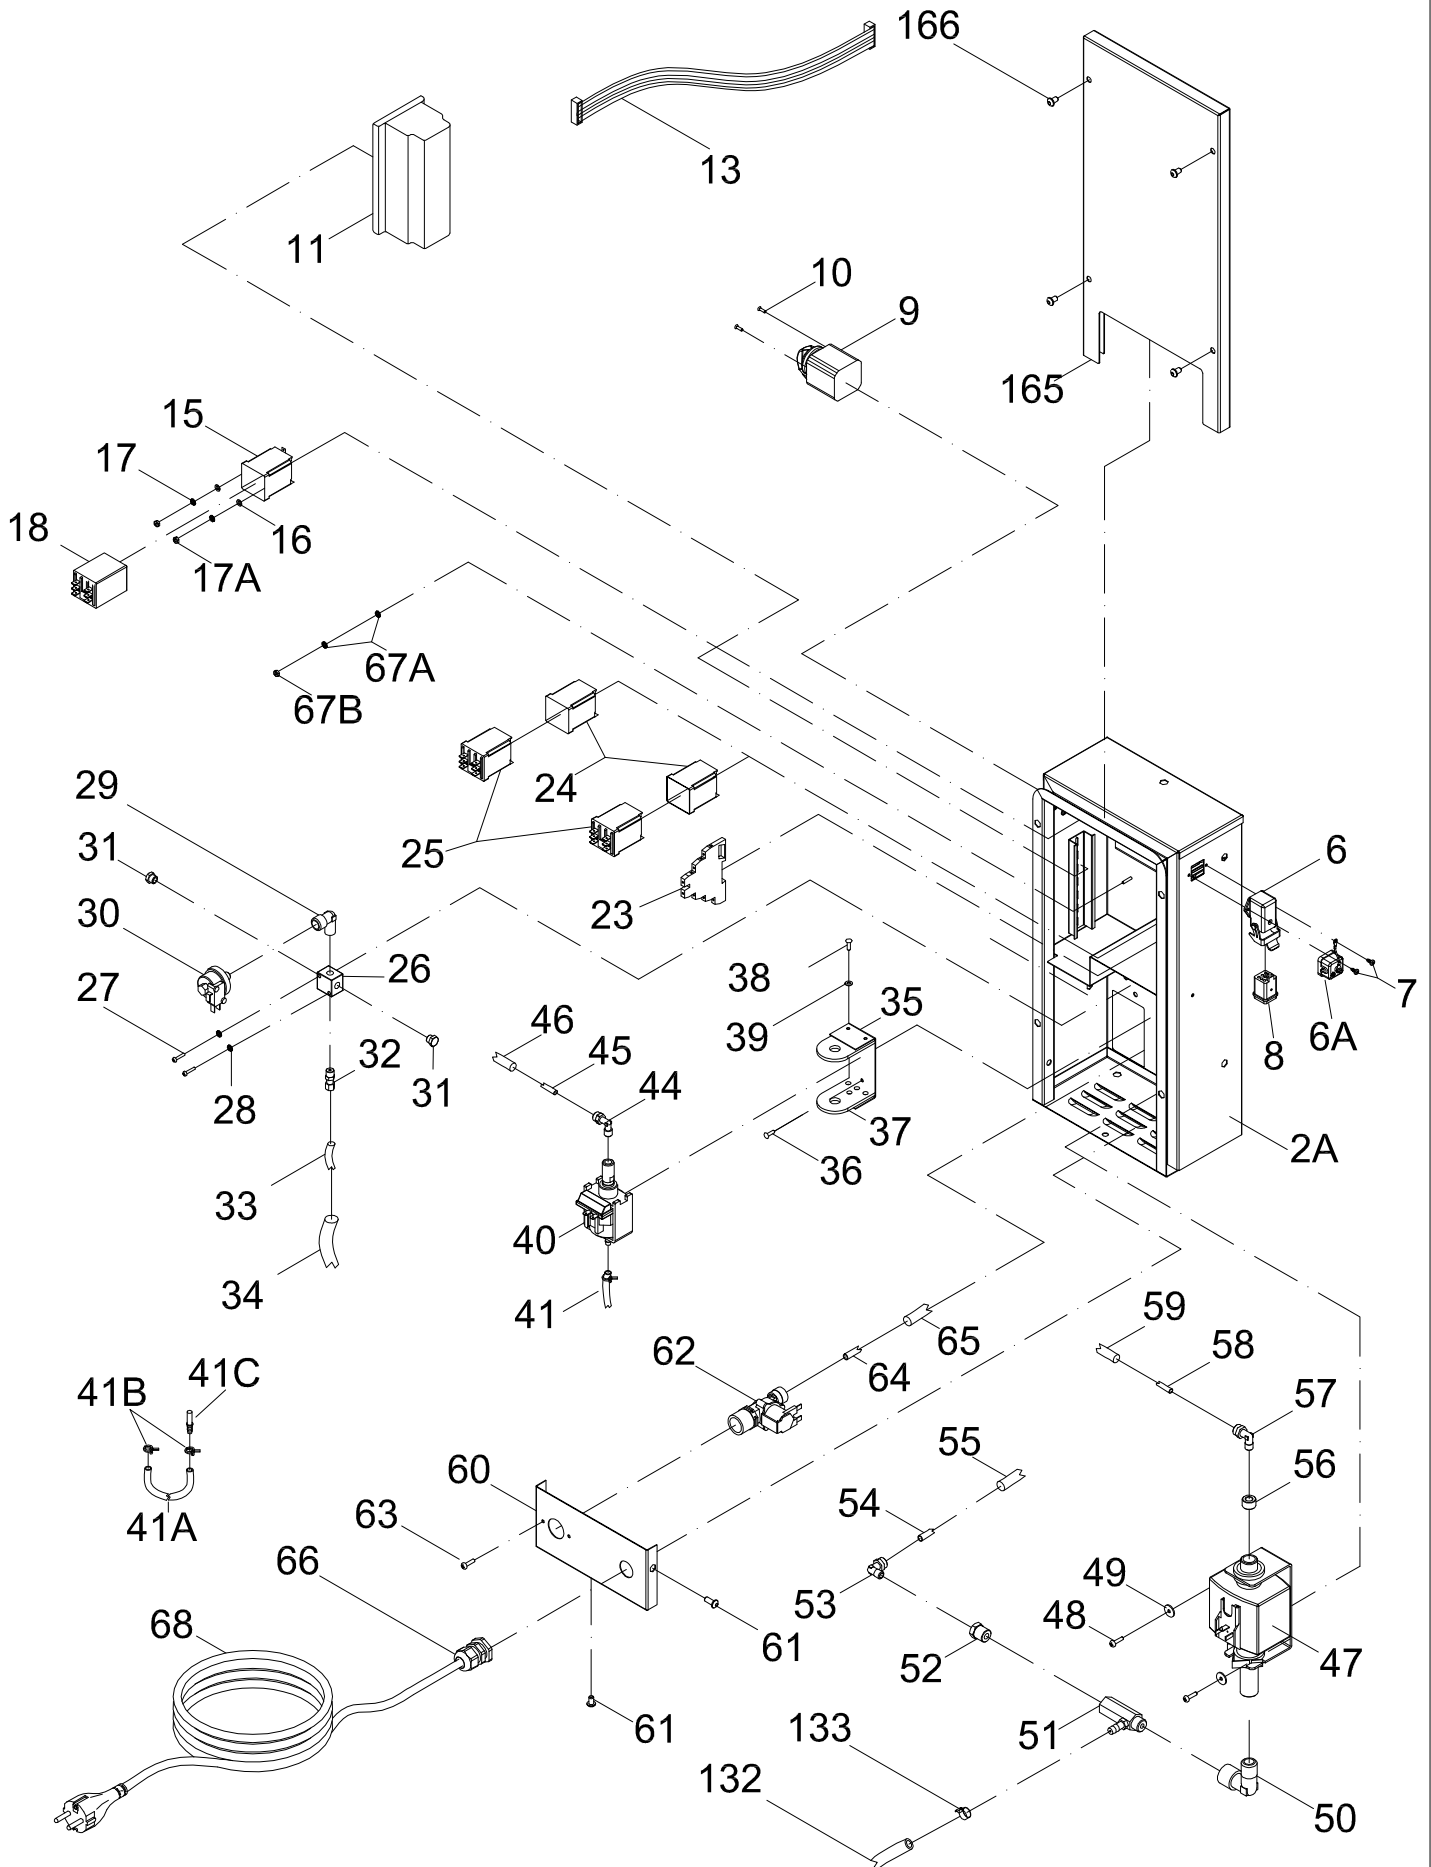

# TECNOVAP

**STEAM BOX MINI VAC 3600W 230V 10b 1~ cod.3H27A10 REV.0 08/02/18**

<b>Pos.</b>	<b>CODICE</b>	<b>Q.tà</b>	<b>DENOMINAZIONE</b>	<b>DENOMINATION</b>
1	CR40037V1	1	CARR. ARENA2 STEAM BOX MINI INOX	TROLLEY
1/A	CR4003AV1	1	CARRELLO ARENA 2 (LATO RUOTE) INOX	TROLLEY - BASE
1/B	CR4003BV1	1	CARRELLO ARENA 2 (MANIGLIONE) INOX	TROLLEY - HANDLEBAR
1/C	CR4002C	1	PERNO L.392 FIS/ RUOTE C/ARENA 2 (REV.3)	WHEEL AXLE
1/D	VI73003	2	RONDELLA GREMBIULINA 12X24	WASHER 12x24
1/E	PG5416	2	RUOTA POSTERIORE Ø200 STEAM TECH	REAR WHEEL Ø200
1/F	PG5245	2	COLLARE ELASTICO FERMO RUOTA	WHEEL LOCK
1/G	PG5404	2	RUOTA Ø60 10MAX15 GIREVOLE COL. GRIGIO	WHEEL Ø60 M10x15 - SWIVEL
1/H	CR4003E	1	CESTELLO INOX PER CARRELLO ARENA	STAINLESS STEEL BASKET
2	QM27A10	1	QUADRO ELETTRICO MINI COMPLETO	ELECTRIC BOX S.BOX MINI
2A	CA17021V1	1	QUADRO ELETTRICO STEAM BOX MINI SALDATO	COMPLETE ELECTRIC BOX S.BOX MINI
3	85120220	2	VITE TBEI ISO 7380 M6X10 INOX	SCREW M6X10
4	VI76005	4	VITE TBEI ISO 7380 M6X35 INOX	SCREW M6X35
5A	VI70037	2	POMELLO BLOCCAGGIO NERO M4	M4 LOCKING KNOB
5B	PG5339	1	PASSATUBO TAPPO Ø46X38X11 GAL	MOUTHPIECE Ø46X38X11 GAL
5C	PG5308	1	PASSATUBO 3.8-8.5x3-9x3x25	MOUTHPIECE 3.8-8.5x3-9x3x25
5D	PG5145	1	GUARNIZIONE TUBI PASSAGGIO	O-RING FOR ELECTRIC TUBING
6	PE21023	1	CUSTODIA PANNELLO 90° METALLO	CONNECTOR COVER 90°
6A	PE21021	1	COVER CUSTODIA PANNELLO 90° METALLO	CONNECTOR CAP
7	VI7137	2	VITE AUTOFIL. Ni TC TC. 3,5X13	SCREW 3,5X13
8	PE21053	1	FRUTTO PRESA 7P+T 400V 3~	SOCKET CONNECTOR 7P+T 400V 3~
9	PE22751	1	INTERRUTTORE TRIPOLARE 20A 690V Ith25A	SWITCH 20A 690V Ith 25A
10	VI74004	2	VITE TSP BRUG M3X10 UNI5933 DIN7991 INOX	SCREW M3X10
11	PE65311	1	SCHEDA S/B/MINI PWR+CPU COMPL 10b	ELECTRONIC BOARD S/B/MINI PWR+CPU COMPL 10b
13	PE2033M	1	FLAT CABLE 20P STEAM BOX MINI L.860	FLAT CABLE 20P L.860
15	PP20011	1	ADATTATORE CON ALETTE FIS. RELE' 62.8	WINGED RELAY ADAPTER
16	VI7332	2	RONDELLA PIANA FE ZN M3	WASHER ZN M3
17	VI7319	2	RONDELLA DENTELLATA ZN M3	LOCK WASHER M3
17A	VI7211	2	DADO ZN M3	NUT M3
18	PE20091	1	RELAY DI POTENZA 16A 250V 2 CONTATTI NO	RELAY 16A 250V 2 CONTACT NO
23	PE20005	1	MORSETTO X S/BOX PROF/IND 4mmq D4/6.T3.P	CONNECTOR 4mmq
24	PP20111	2	ADATTATORE BARRA 35mm RELE' 62.8	ADAPTER RELAY
25	PE20001	2	RELAY DI POTENZA 16A 250V 3 CONTATTI NO	RELAY RAIL ADAPTOR
26	RA3089	1	BLOCCHETTO 4 VIE PER PRESS. S.TECH 1/8F	BLOCK 4 WAY
27	VI71679	2	VITE M4X30 TC TC UNI7687 DIN7985	SCREW M4X30
28	VI7318	2	RONDELLA DENTELLATA ZN ESTERNA Ø4	LOCK WASHER Ø4
29	RA3180	1	RACCORDO GOMITO 1/8"M-1/4"F	ELBOW FITTING 1/8"M-1/4"F
30	PE2420	1	PRESSOSTATO 16A 250V 9-15bar VDE	PRESSURE SWITCH 16A 250V 9-15bar
31	RA3168	2	TAPPO PER RACCORDO 1/8"M	CAP 1/8"M
32	RA3186	1	RACCORDO DIRITTO 1/8"M X 4/2 OGIVA	STRAIGHT FITTING 1/8"MX 4/2 OGIVA
33	RA3210	mt. 0,32	TUBO TEFLON Ø4X2	HOSE Ø4X2
34	PG5338	mt. 0,27	TUBO GOMMA EPDM NERO Ø7X10	EPDM TUBE Ø7X10
35	RA3056	1	STAFFA SUPPORTO POMPA	PUMP SUPPORT
36	VI7022	2	RIVETTO ACCIAIO INOX Ø4X12	RIVET Ø4X12
37	PE2405	2	SUPPORTO AMMORTIZZANTE ET500/8	DAMPING SUPPORT ET500 / 8
38	VI7022	3	RIVETTO ACCIAIO INOX Ø4X12	RIVET Ø4X12
39	VI7325	3	RONDELLA PIANA ZN M4 UNI6592 DIN125	WASHER M4
40	PE2404	1	POMPA ET500 P - 1/8" F NBR 230V 50Hz	PUMP ET500 P - 1/8" F NBR 230V 50-60Hz
41	PG59515	1	TUBO ASPIRAZIONE DETERGENTE S/B/MINI	SUCTION PIPE CLEANER S/B/MINI
41A	PG5303	mt. 0,74	TUBO GOMMA CALZATO NERO Ø5X10	BLACK RUBBER HOSE Ø5X10
41B	PG5246	2	FASCETTA BIFILIARE 10,4-11	CLAMP 10,4-11
41C	PP26002	1	PORTAGOMMA DIRITTO PG7-J/G Ø8X6	STRAIGHT HOSE PG7-J / G Ø8X6
44	RA33013	1	RACCORDO GOMITO 6X4 -1/8"M GIR OR	ELBOW FITTING 6X4-1/8"M
45	RA3209	mt. 0,72	TUBO TEFLON Ø 6X4	HOSE Ø6X4
46	PG5338	mt. 0,62	TUBO GOMMA EPDM NERO Ø7X10	EPDM TUBE Ø7X10
47	PE2046	1	POMPA ET3000 3/8" FF	PUMP ET3000 3/8" FF
48	VI7157	2	VITE 4.8 METALLO ZN. TC. M4X16	SCREW M4X16
49	VI7312	2	RONDELLA GREMBIULINA ZN4X16	WASHER 4X16
50	RA31607	1	RACCORDO GOMITO 3/8M 3/8F	ELBOW FITTING 3/8M 3/8F
51	PE2425	1	DEAREATORE PER ET3000 STEAM TECH	BLEEDER VALVE FOR PUMP
52	RA32005	1	RIDUZIONE 3/8M 1/8F	RIDUCTION 3/8M 1/8F
53	RA31050	1	RACCORDO GOMITO 6X8-1/8"M GIREVOLE OR	ELBOW FITTING 6X8-1/8"M
54	RA3201	mt. 0,34	TUBO TEFLON Ø 6X8	HOSE Ø6X8
55	PG5360	mt. 0,27	TUBO EPDM 12X15 STEAM TECH	EPDM TUBE 12X15