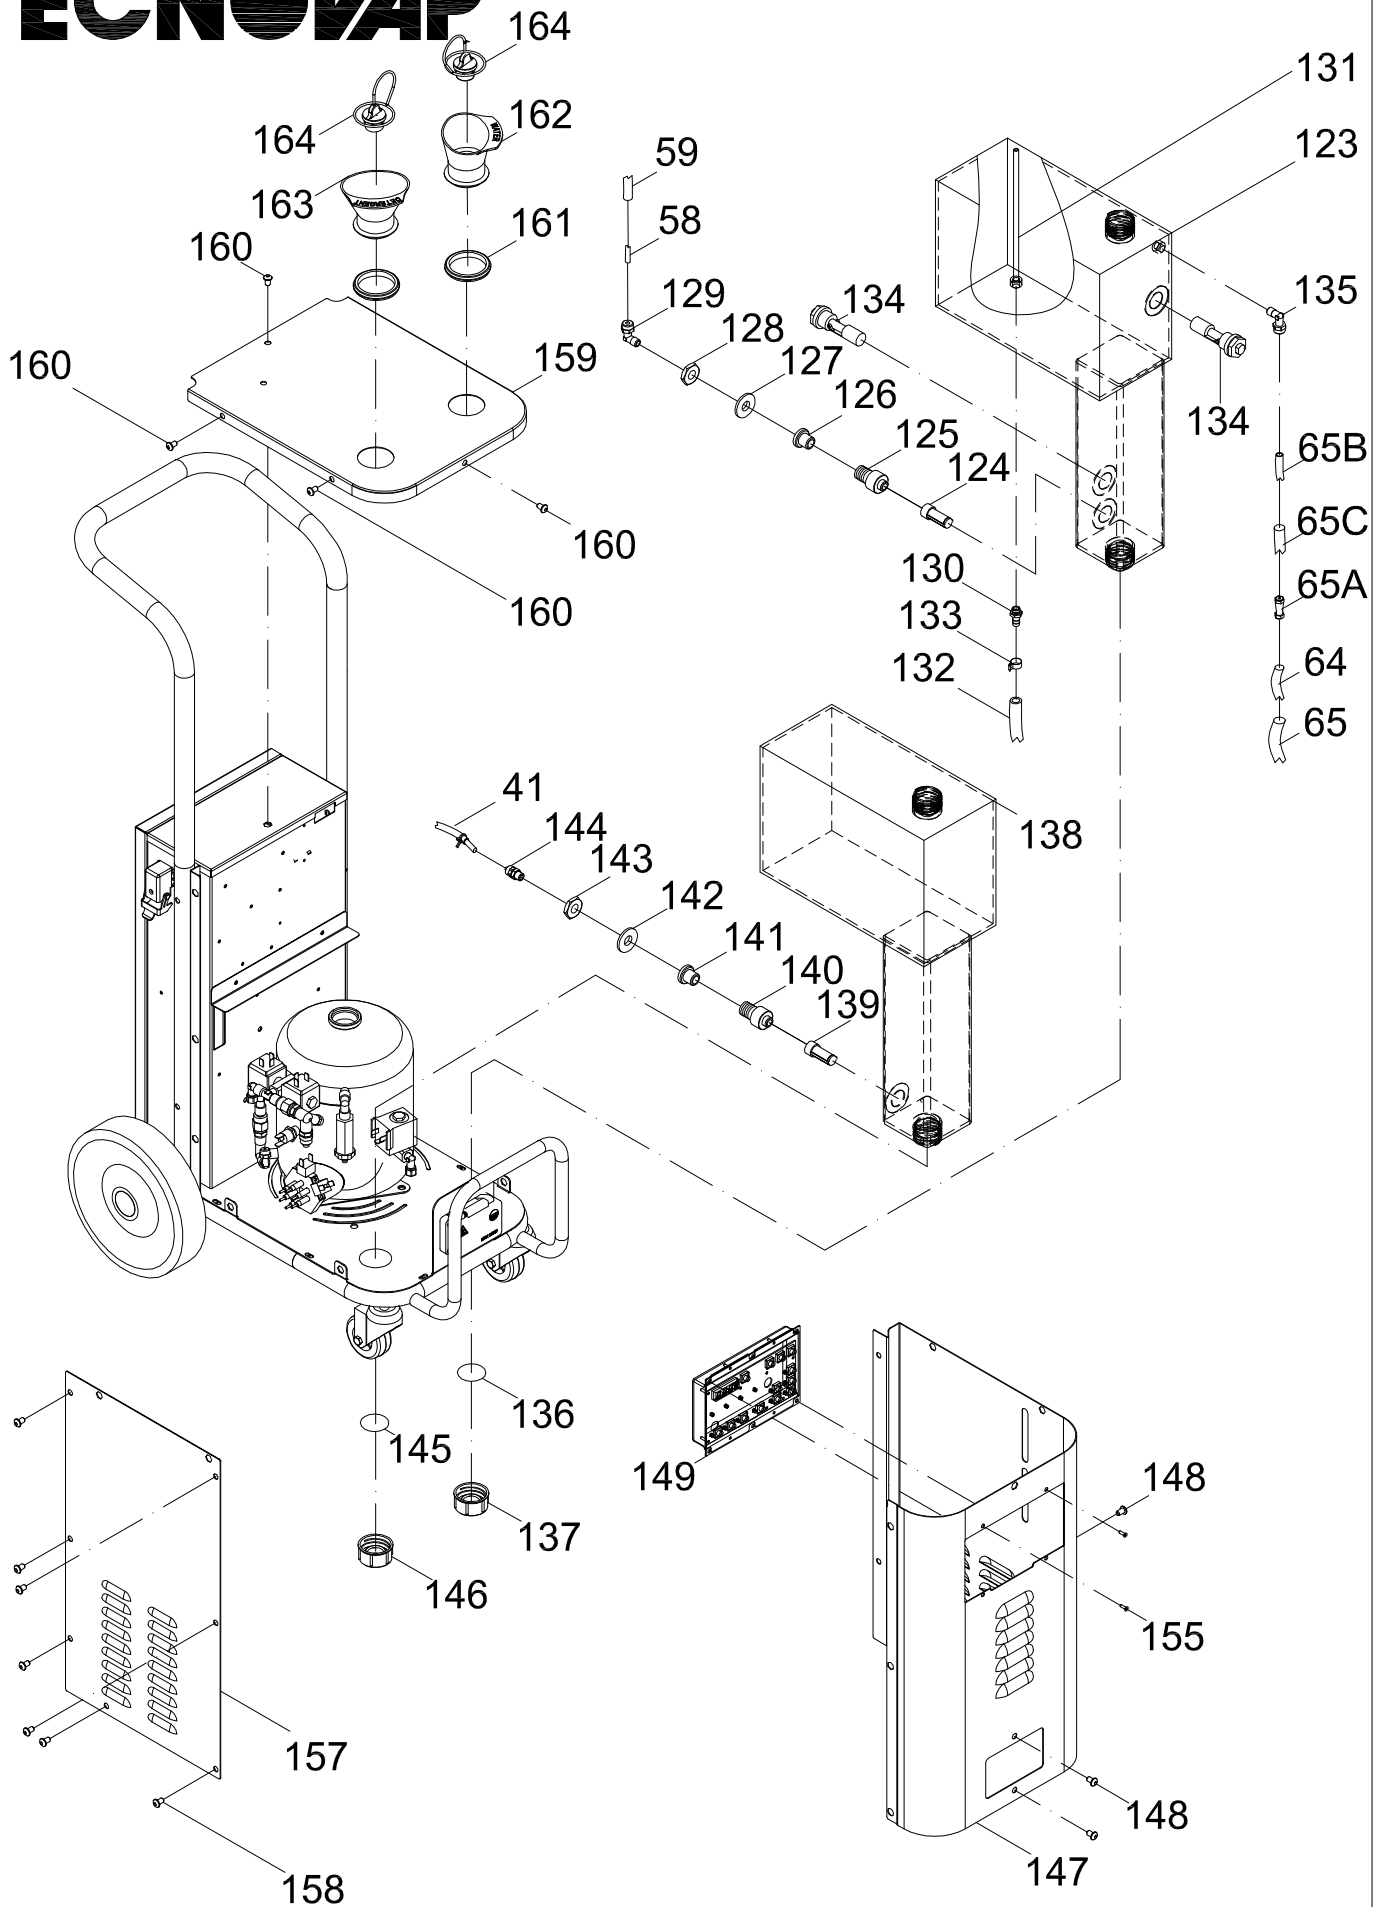

# TECNOVAP

**STEAM BOX MINI VAC 3600W 230V 10b 1~ cod.3H27A10 REV.0 08/02/18**

<b>Pos.</b>	<b>CODICE</b>	<b>Q.tà</b>	<b>DENOMINAZIONE</b>	<b>DENOMINATION</b>
1	CR40037V1	1	CARR. ARENA2 STEAM BOX MINI INOX	TROLLEY
1/A	CR4003AV1	1	CARRELLO ARENA 2 (LATO RUOTE) INOX	TROLLEY - BASE
1/B	CR4003BV1	1	CARRELLO ARENA 2 (MANIGLIONE) INOX	TROLLEY - HANDLEBAR
1/C	CR4002C	1	PERNO L.392 FIS/ RUOTE C/ARENA 2 (REV.3)	WHEEL AXLE
1/D	VI73003	2	RONDELLA GREMBIULINA 12X24	WASHER 12x24
1/E	PG5416	2	RUOTA POSTERIORE Ø200 STEAM TECH	REAR WHEEL Ø200
1/F	PG5245	2	COLLARE ELASTICO FERMO RUOTA	WHEEL LOCK
1/G	PG5404	2	RUOTA Ø60 10MAX15 GIREVOLE COL. GRIGIO	WHEEL Ø60 M10x15 - SWIVEL
1/H	CR4003E	1	CESTELLO INOX PER CARRELLO ARENA	STAINLESS STEEL BASKET
2	QM27A10	1	QUADRO ELETTRICO MINI COMPLETO	ELECTRIC BOX S.BOX MINI
2A	CA17021V1	1	QUADRO ELETTRICO STEAM BOX MINI SALDATO	COMPLETE ELECTRIC BOX S.BOX MINI
3	85120220	2	VITE TBEI ISO 7380 M6X10 INOX	SCREW M6X10
4	VI76005	4	VITE TBEI ISO 7380 M6X35 INOX	SCREW M6X35
5A	VI70037	2	POMELLO BLOCCAGGIO NERO M4	M4 LOCKING KNOB
5B	PG5339	1	PASSATUBO TAPPO Ø46X38X11 GAL	MOUTHPIECE Ø46X38X11 GAL
5C	PG5308	1	PASSATUBO 3.8-8.5x3-9x3x25	MOUTHPIECE 3.8-8.5x3-9x3x25
5D	PG5145	1	GUARNIZIONE TUBI PASSAGGIO	O-RING FOR ELECTRIC TUBING
6	PE21023	1	CUSTODIA PANNELLO 90° METALLO	CONNECTOR COVER 90°
6A	PE21021	1	COVER CUSTODIA PANNELLO 90° METALLO	CONNECTOR CAP
7	VI7137	2	VITE AUTOFIL. Ni TC TC. 3,5X13	SCREW 3,5X13
8	PE21053	1	FRUTTO PRESA 7P+T 400V 3~	SOCKET CONNECTOR 7P+T 400V 3~
9	PE22751	1	INTERRUTTORE TRIPOLARE 20A 690V Ith25A	SWITCH 20A 690V Ith 25A
10	VI74004	2	VITE TSP BRUG M3X10 UNI5933 DIN7991 INOX	SCREW M3X10
11	PE65311	1	SCHEDA S/B/MINI PWR+CPU COMPL 10b	ELECTRONIC BOARD S/B/MINI PWR+CPU COMPL 10b
13	PE2033M	1	FLAT CABLE 20P STEAM BOX MINI L.860	FLAT CABLE 20P L.860
15	PP20011	1	ADATTATORE CON ALETTE FIS. RELE' 62.8	WINGED RELAY ADAPTER
16	VI7332	2	RONDELLA PIANA FE ZN M3	WASHER ZN M3
17	VI7319	2	RONDELLA DENTELLATA ZN M3	LOCK WASHER M3
17A	VI7211	2	DADO ZN M3	NUT M3
18	PE20091	1	RELAY DI POTENZA 16A 250V 2 CONTATTI NO	RELAY 16A 250V 2 CONTACT NO
23	PE20005	1	MORSETTO X S/BOX PROF/IND 4mmq D4/6.T3.P	CONNECTOR 4mmq
24	PP20111	2	ADATTATORE BARRA 35mm RELE' 62.8	ADAPTER RELAY
25	PE20001	2	RELAY DI POTENZA 16A 250V 3 CONTATTI NO	RELAY RAIL ADAPTOR
26	RA3089	1	BLOCCHETTO 4 VIE PER PRESS. S.TECH 1/8F	BLOCK 4 WAY
27	VI71679	2	VITE M4X30 TC TC UNI7687 DIN7985	SCREW M4X30
28	VI7318	2	RONDELLA DENTELLATA ZN ESTERNA Ø4	LOCK WASHER Ø4
29	RA3180	1	RACCORDO GOMITO 1/8"M-1/4"F	ELBOW FITTING 1/8"M-1/4"F
30	PE2420	1	PRESSOSTATO 16A 250V 9-15bar VDE	PRESSURE SWITCH 16A 250V 9-15bar
31	RA3168	2	TAPPO PER RACCORDO 1/8"M	CAP 1/8"M
32	RA3186	1	RACCORDO DIRITTO 1/8"M X 4/2 OGIVA	STRAIGHT FITTING 1/8"MX 4/2 OGIVA
33	RA3210	mt. 0,32	TUBO TEFLON Ø4X2	HOSE Ø4X2
34	PG5338	mt. 0,27	TUBO GOMMA EPDM NERO Ø7X10	EPDM TUBE Ø7X10
35	RA3056	1	STAFFA SUPPORTO POMPA	PUMP SUPPORT
36	VI7022	2	RIVETTO ACCIAIO INOX Ø4X12	RIVET Ø4X12
37	PE2405	2	SUPPORTO AMMORTIZZANTE ET500/8	DAMPING SUPPORT ET500 / 8
38	VI7022	3	RIVETTO ACCIAIO INOX Ø4X12	RIVET Ø4X12
39	VI7325	3	RONDELLA PIANA ZN M4 UNI6592 DIN125	WASHER M4
40	PE2404	1	POMPA ET500 P - 1/8" F NBR 230V 50Hz	PUMP ET500 P - 1/8" F NBR 230V 50-60Hz
41	PG59515	1	TUBO ASPIRAZIONE DETERGENTE S/B/MINI	SUCTION PIPE CLEANER S/B/MINI
41A	PG5303	mt. 0,74	TUBO GOMMA CALZATO NERO Ø5X10	BLACK RUBBER HOSE Ø5X10
41B	PG5246	2	FASCETTA BIFILIARE 10,4-11	CLAMP 10,4-11
41C	PP26002	1	PORTAGOMMA DIRITTO PG7-J/G Ø8X6	STRAIGHT HOSE PG7-J / G Ø8X6
44	RA33013	1	RACCORDO GOMITO 6X4 -1/8"M GIR OR	ELBOW FITTING 6X4-1/8"M
45	RA3209	mt. 0,72	TUBO TEFLON Ø 6X4	HOSE Ø6X4
46	PG5338	mt. 0,62	TUBO GOMMA EPDM NERO Ø7X10	EPDM TUBE Ø7X10
47	PE2046	1	POMPA ET3000 3/8" FF	PUMP ET3000 3/8" FF
48	VI7157	2	VITE 4.8 METALLO ZN. TC. M4X16	SCREW M4X16
49	VI7312	2	RONDELLA GREMBIULINA ZN4X16	WASHER 4X16
50	RA31607	1	RACCORDO GOMITO 3/8M 3/8F	ELBOW FITTING 3/8M 3/8F
51	PE2425	1	DEAREATORE PER ET3000 STEAM TECH	BLEEDER VALVE FOR PUMP
52	RA32005	1	RIDUZIONE 3/8M 1/8F	RIDUCTION 3/8M 1/8F
53	RA31050	1	RACCORDO GOMITO 6X8-1/8"M GIREVOLE OR	ELBOW FITTING 6X8-1/8"M
54	RA3201	mt. 0,34	TUBO TEFLON Ø 6X8	HOSE Ø6X8
55	PG5360	mt. 0,27	TUBO EPDM 12X15 STEAM TECH	EPDM TUBE 12X15