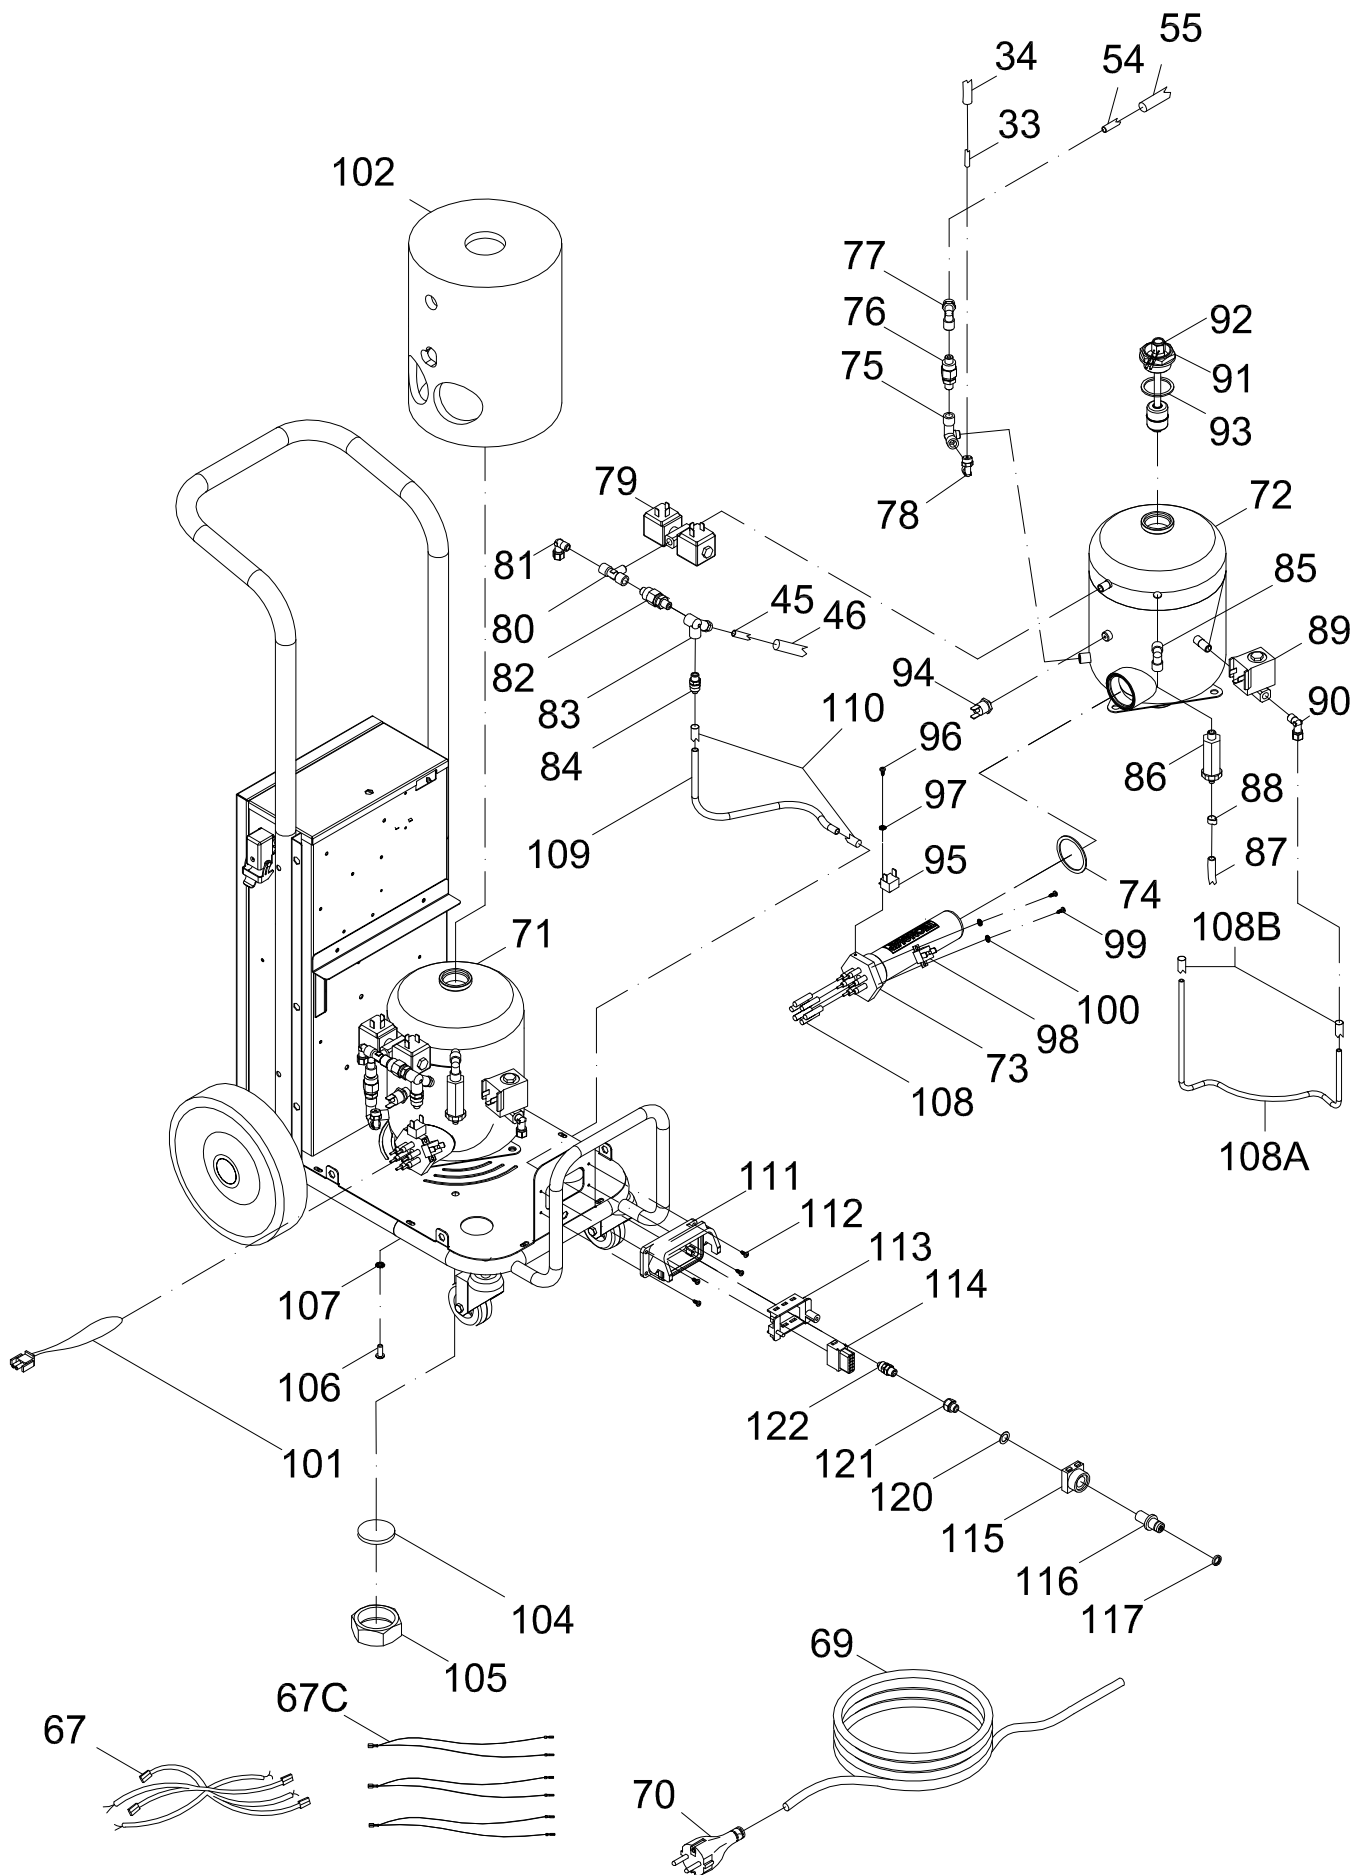

# TECNOVAP

**STEAM BOX MINI VAC 3600W 230V 10b 1~ cod.3H27A10 REV.0 08/02/18**

<b>Pos.</b>	<b>CODICE</b>	<b>Q.tà</b>	<b>DENOMINAZIONE</b>	<b>DENOMINATION</b>
1	CR40037V1	1	CARR. ARENA2 STEAM BOX MINI INOX	TROLLEY
1/A	CR4003AV1	1	CARRELLO ARENA 2 (LATO RUOTE) INOX	TROLLEY - BASE
1/B	CR4003BV1	1	CARRELLO ARENA 2 (MANIGLIONE) INOX	TROLLEY - HANDLEBAR
1/C	CR4002C	1	PERNO L.392 FIS/ RUOTE C/ARENA 2 (REV.3)	WHEEL AXLE
1/D	VI73003	2	RONDELLA GREMBIULINA 12X24	WASHER 12x24
1/E	PG5416	2	RUOTA POSTERIORE Ø200 STEAM TECH	REAR WHEEL Ø200
1/F	PG5245	2	COLLARE ELASTICO FERMO RUOTA	WHEEL LOCK
1/G	PG5404	2	RUOTA Ø60 10MAX15 GIREVOLE COL. GRIGIO	WHEEL Ø60 M10x15 - SWIVEL
1/H	CR4003E	1	CESTELLO INOX PER CARRELLO ARENA	STAINLESS STEEL BASKET
2	QM27A10	1	QUADRO ELETTRICO MINI COMPLETO	ELECTRIC BOX S.BOX MINI
2A	CA17021V1	1	QUADRO ELETTRICO STEAM BOX MINI SALDATO	COMPLETE ELECTRIC BOX S.BOX MINI
3	85120220	2	VITE TBEI ISO 7380 M6X10 INOX	SCREW M6X10
4	VI76005	4	VITE TBEI ISO 7380 M6X35 INOX	SCREW M6X35
5A	VI70037	2	POMELLO BLOCCAGGIO NERO M4	M4 LOCKING KNOB
5B	PG5339	1	PASSATUBO TAPPO Ø46X38X11 GAL	MOUTHPIECE Ø46X38X11 GAL
5C	PG5308	1	PASSATUBO 3.8-8.5x3-9x3x25	MOUTHPIECE 3.8-8.5x3-9x3x25
5D	PG5145	1	GUARNIZIONE TUBI PASSAGGIO	O-RING FOR ELECTRIC TUBING
6	PE21023	1	CUSTODIA PANNELLO 90° METALLO	CONNECTOR COVER 90°
6A	PE21021	1	COVER CUSTODIA PANNELLO 90° METALLO	CONNECTOR CAP
7	VI7137	2	VITE AUTOFIL. Ni TC TC. 3,5X13	SCREW 3,5X13
8	PE21053	1	FRUTTO PRESA 7P+T 400V 3~	SOCKET CONNECTOR 7P+T 400V 3~
9	PE22751	1	INTERRUTTORE TRIPOLARE 20A 690V Ith25A	SWITCH 20A 690V Ith 25A
10	VI74004	2	VITE TSP BRUG M3X10 UNI5933 DIN7991 INOX	SCREW M3X10
11	PE65311	1	SCHEDA S/B/MINI PWR+CPU COMPL 10b	ELECTRONIC BOARD S/B/MINI PWR+CPU COMPL 10b
13	PE2033M	1	FLAT CABLE 20P STEAM BOX MINI L.860	FLAT CABLE 20P L.860
15	PP20011	1	ADATTATORE CON ALETTE FIS. RELE' 62.8	WINGED RELAY ADAPTER
16	VI7332	2	RONDELLA PIANA FE ZN M3	WASHER ZN M3
17	VI7319	2	RONDELLA DENTELLATA ZN M3	LOCK WASHER M3
17A	VI7211	2	DADO ZN M3	NUT M3
18	PE20091	1	RELAY DI POTENZA 16A 250V 2 CONTATTI NO	RELAY 16A 250V 2 CONTACT NO
23	PE20005	1	MORSETTO X S/BOX PROF/IND 4mmq D4/6.T3.P	CONNECTOR 4mmq
24	PP20111	2	ADATTATORE BARRA 35mm RELE' 62.8	ADAPTER RELAY
25	PE20001	2	RELAY DI POTENZA 16A 250V 3 CONTATTI NO	RELAY RAIL ADAPTOR
26	RA3089	1	BLOCCHETTO 4 VIE PER PRESS. S.TECH 1/8F	BLOCK 4 WAY
27	VI71679	2	VITE M4X30 TC TC UNI7687 DIN7985	SCREW M4X30
28	VI7318	2	RONDELLA DENTELLATA ZN ESTERNA Ø4	LOCK WASHER Ø4
29	RA3180	1	RACCORDO GOMITO 1/8"M-1/4"F	ELBOW FITTING 1/8"M-1/4"F
30	PE2420	1	PRESSOSTATO 16A 250V 9-15bar VDE	PRESSURE SWITCH 16A 250V 9-15bar
31	RA3168	2	TAPPO PER RACCORDO 1/8"M	CAP 1/8"M
32	RA3186	1	RACCORDO DIRITTO 1/8"M X 4/2 OGIVA	STRAIGHT FITTING 1/8"MX 4/2 OGIVA
33	RA3210	mt. 0,32	TUBO TEFLON Ø4X2	HOSE Ø4X2
34	PG5338	mt. 0,27	TUBO GOMMA EPDM NERO Ø7X10	EPDM TUBE Ø7X10
35	RA3056	1	STAFFA SUPPORTO POMPA	PUMP SUPPORT
36	VI7022	2	RIVETTO ACCIAIO INOX Ø4X12	RIVET Ø4X12
37	PE2405	2	SUPPORTO AMMORTIZZANTE ET500/8	DAMPING SUPPORT ET500 / 8
38	VI7022	3	RIVETTO ACCIAIO INOX Ø4X12	RIVET Ø4X12
39	VI7325	3	RONDELLA PIANA ZN M4 UNI6592 DIN125	WASHER M4
40	PE2404	1	POMPA ET500 P - 1/8" F NBR 230V 50Hz	PUMP ET500 P - 1/8" F NBR 230V 50-60Hz
41	PG59515	1	TUBO ASPIRAZIONE DETERGENTE S/B/MINI	SUCTION PIPE CLEANER S/B/MINI
41A	PG5303	mt. 0,74	TUBO GOMMA CALZATO NERO Ø5X10	BLACK RUBBER HOSE Ø5X10
41B	PG5246	2	FASCETTA BIFILIARE 10,4-11	CLAMP 10,4-11
41C	PP26002	1	PORTAGOMMA DIRITTO PG7-J/G Ø8X6	STRAIGHT HOSE PG7-J / G Ø8X6
44	RA33013	1	RACCORDO GOMITO 6X4 -1/8"M GIR OR	ELBOW FITTING 6X4-1/8"M
45	RA3209	mt. 0,72	TUBO TEFLON Ø 6X4	HOSE Ø6X4
46	PG5338	mt. 0,62	TUBO GOMMA EPDM NERO Ø7X10	EPDM TUBE Ø7X10
47	PE2046	1	POMPA ET3000 3/8" FF	PUMP ET3000 3/8" FF
48	VI7157	2	VITE 4.8 METALLO ZN. TC. M4X16	SCREW M4X16
49	VI7312	2	RONDELLA GREMBIULINA ZN4X16	WASHER 4X16
50	RA31607	1	RACCORDO GOMITO 3/8M 3/8F	ELBOW FITTING 3/8M 3/8F
51	PE2425	1	DEAREATORE PER ET3000 STEAM TECH	BLEEDER VALVE FOR PUMP
52	RA32005	1	RIDUZIONE 3/8M 1/8F	RIDUCTION 3/8M 1/8F
53	RA31050	1	RACCORDO GOMITO 6X8-1/8"M GIREVOLE OR	ELBOW FITTING 6X8-1/8"M
54	RA3201	mt. 0,34	TUBO TEFLON Ø 6X8	HOSE Ø6X8
55	PG5360	mt. 0,27	TUBO EPDM 12X15 STEAM TECH	EPDM TUBE 12X15