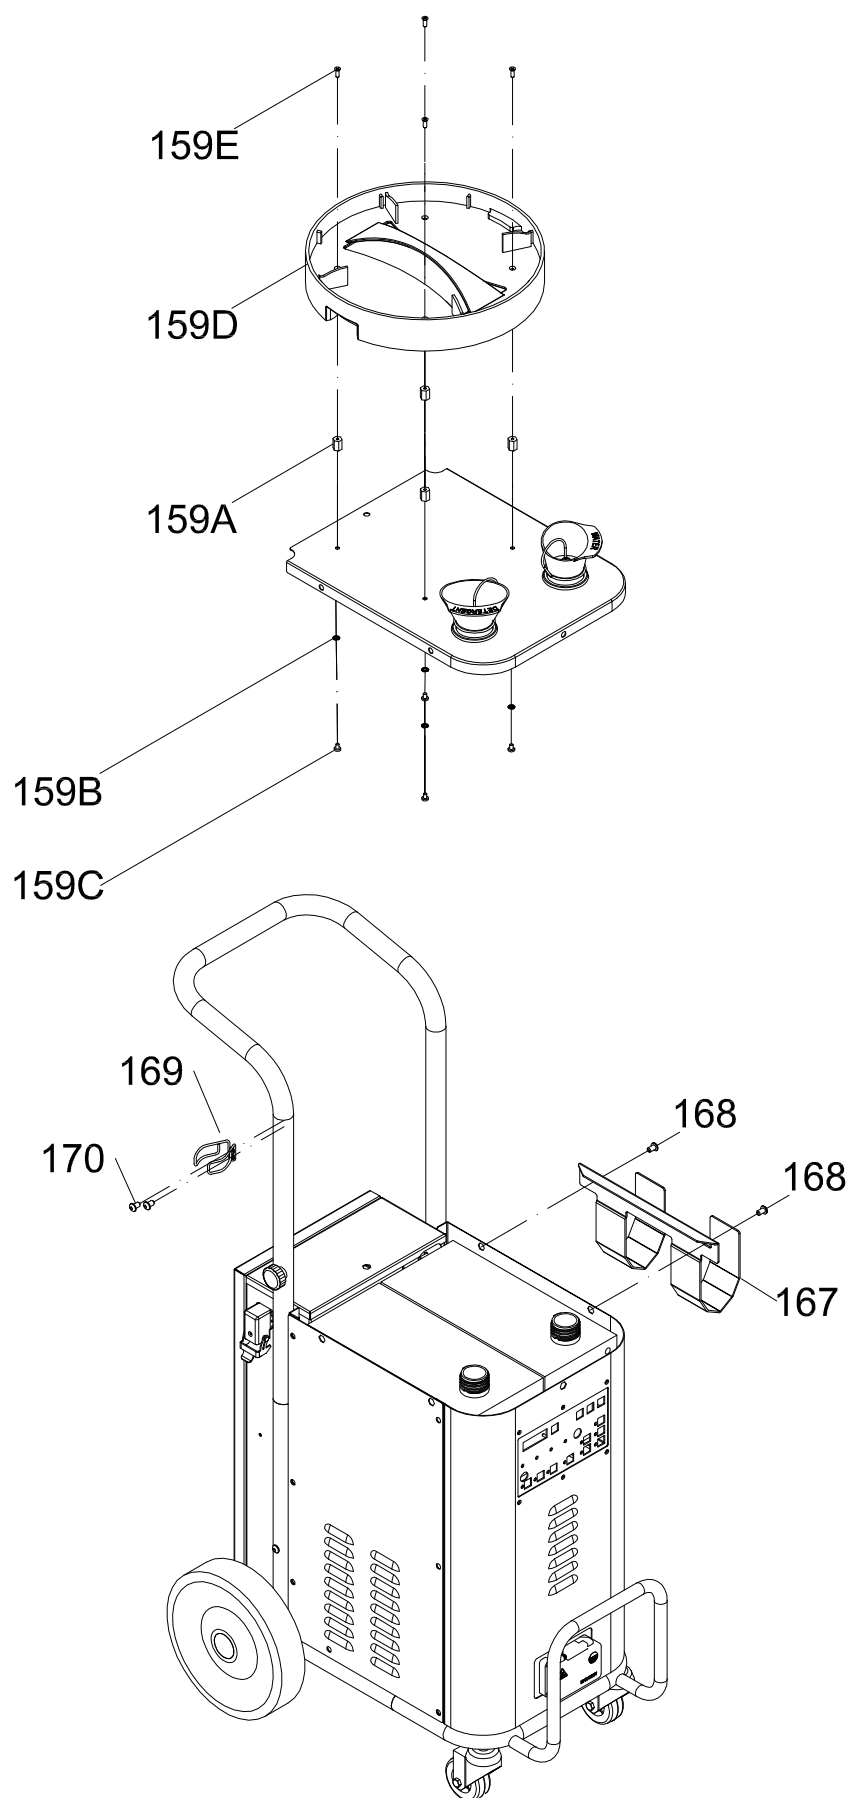

# TECNOVAP

**STEAM BOX MINI VAC 3600W 230V 10b 1~ cod.3H27A10 REV.0 08/02/18**

<b>Pos.</b>	<b>CODICE</b>	<b>Q.tà</b>	<b>DENOMINAZIONE</b>	<b>DENOMINATION</b>
1	CR40037V1	1	CARR. ARENA2 STEAM BOX MINI INOX	TROLLEY
1/A	CR4003AV1	1	CARRELLO ARENA 2 (LATO RUOTE) INOX	TROLLEY - BASE
1/B	CR4003BV1	1	CARRELLO ARENA 2 (MANIGLIONE) INOX	TROLLEY - HANDLEBAR
1/C	CR4002C	1	PERNO L.392 FIS/ RUOTE C/ARENA 2 (REV.3)	WHEEL AXLE
1/D	VI73003	2	RONDELLA GREMBIULINA 12X24	WASHER 12x24
1/E	PG5416	2	RUOTA POSTERIORE Ø200 STEAM TECH	REAR WHEEL Ø200
1/F	PG5245	2	COLLARE ELASTICO FERMO RUOTA	WHEEL LOCK
1/G	PG5404	2	RUOTA Ø60 10MAX15 GIREVOLE COL. GRIGIO	WHEEL Ø60 M10x15 - SWIVEL
1/H	CR4003E	1	CESTELLO INOX PER CARRELLO ARENA	STAINLESS STEEL BASKET
2	QM27A10	1	QUADRO ELETTRICO MINI COMPLETO	ELECTRIC BOX S.BOX MINI
2A	CA17021V1	1	QUADRO ELETTRICO STEAM BOX MINI SALDATO	COMPLETE ELECTRIC BOX S.BOX MINI
3	85120220	2	VITE TBEI ISO 7380 M6X10 INOX	SCREW M6X10
4	VI76005	4	VITE TBEI ISO 7380 M6X35 INOX	SCREW M6X35
5A	VI70037	2	POMELLO BLOCCAGGIO NERO M4	M4 LOCKING KNOB
5B	PG5339	1	PASSATUBO TAPPO Ø46X38X11 GAL	MOUTHPIECE Ø46X38X11 GAL
5C	PG5308	1	PASSATUBO 3.8-8.5x3-9x3x25	MOUTHPIECE 3.8-8.5x3-9x3x25
5D	PG5145	1	GUARNIZIONE TUBI PASSAGGIO	O-RING FOR ELECTRIC TUBING
6	PE21023	1	CUSTODIA PANNELLO 90° METALLO	CONNECTOR COVER 90°
6A	PE21021	1	COVER CUSTODIA PANNELLO 90° METALLO	CONNECTOR CAP
7	VI7137	2	VITE AUTOFIL. Ni TC TC. 3,5X13	SCREW 3,5X13
8	PE21053	1	FRUTTO PRESA 7P+T 400V 3~	SOCKET CONNECTOR 7P+T 400V 3~
9	PE22751	1	INTERRUTTORE TRIPOLARE 20A 690V Ith25A	SWITCH 20A 690V Ith 25A
10	VI74004	2	VITE TSP BRUG M3X10 UNI5933 DIN7991 INOX	SCREW M3X10
11	PE65311	1	SCHEDA S/B/MINI PWR+CPU COMPL 10b	ELECTRONIC BOARD S/B/MINI PWR+CPU COMPL 10b
13	PE2033M	1	FLAT CABLE 20P STEAM BOX MINI L.860	FLAT CABLE 20P L.860
15	PP20011	1	ADATTATORE CON ALETTE FIS. RELE' 62.8	WINGED RELAY ADAPTER
16	VI7332	2	RONDELLA PIANA FE ZN M3	WASHER ZN M3
17	VI7319	2	RONDELLA DENTELLATA ZN M3	LOCK WASHER M3
17A	VI7211	2	DADO ZN M3	NUT M3
18	PE20091	1	RELAY DI POTENZA 16A 250V 2 CONTATTI NO	RELAY 16A 250V 2 CONTACT NO
23	PE20005	1	MORSETTO X S/BOX PROF/IND 4mmq D4/6.T3.P	CONNECTOR 4mmq
24	PP20111	2	ADATTATORE BARRA 35mm RELE' 62.8	ADAPTER RELAY
25	PE20001	2	RELAY DI POTENZA 16A 250V 3 CONTATTI NO	RELAY RAIL ADAPTOR
26	RA3089	1	BLOCCHETTO 4 VIE PER PRESS. S.TECH 1/8F	BLOCK 4 WAY
27	VI71679	2	VITE M4X30 TC TC UNI7687 DIN7985	SCREW M4X30
28	VI7318	2	RONDELLA DENTELLATA ZN ESTERNA Ø4	LOCK WASHER Ø4
29	RA3180	1	RACCORDO GOMITO 1/8"M-1/4"F	ELBOW FITTING 1/8"M-1/4"F
30	PE2420	1	PRESSOSTATO 16A 250V 9-15bar VDE	PRESSURE SWITCH 16A 250V 9-15bar
31	RA3168	2	TAPPO PER RACCORDO 1/8"M	CAP 1/8"M
32	RA3186	1	RACCORDO DIRITTO 1/8"M X 4/2 OGIVA	STRAIGHT FITTING 1/8"MX 4/2 OGIVA
33	RA3210	mt. 0,32	TUBO TEFLON Ø4X2	HOSE Ø4X2
34	PG5338	mt. 0,27	TUBO GOMMA EPDM NERO Ø7X10	EPDM TUBE Ø7X10
35	RA3056	1	STAFFA SUPPORTO POMPA	PUMP SUPPORT
36	VI7022	2	RIVETTO ACCIAIO INOX Ø4X12	RIVET Ø4X12
37	PE2405	2	SUPPORTO AMMORTIZZANTE ET500/8	DAMPING SUPPORT ET500 / 8
38	VI7022	3	RIVETTO ACCIAIO INOX Ø4X12	RIVET Ø4X12
39	VI7325	3	RONDELLA PIANA ZN M4 UNI6592 DIN125	WASHER M4
40	PE2404	1	POMPA ET500 P - 1/8" F NBR 230V 50Hz	PUMP ET500 P - 1/8" F NBR 230V 50-60Hz
41	PG59515	1	TUBO ASPIRAZIONE DETERGENTE S/B/MINI	SUCTION PIPE CLEANER S/B/MINI
41A	PG5303	mt. 0,74	TUBO GOMMA CALZATO NERO Ø5X10	BLACK RUBBER HOSE Ø5X10
41B	PG5246	2	FASCETTA BIFILIARE 10,4-11	CLAMP 10,4-11
41C	PP26002	1	PORTAGOMMA DIRITTO PG7-J/G Ø8X6	STRAIGHT HOSE PG7-J / G Ø8X6
44	RA33013	1	RACCORDO GOMITO 6X4 -1/8"M GIR OR	ELBOW FITTING 6X4-1/8"M
45	RA3209	mt. 0,72	TUBO TEFLON Ø 6X4	HOSE Ø6X4
46	PG5338	mt. 0,62	TUBO GOMMA EPDM NERO Ø7X10	EPDM TUBE Ø7X10
47	PE2046	1	POMPA ET3000 3/8" FF	PUMP ET3000 3/8" FF
48	VI7157	2	VITE 4.8 METALLO ZN. TC. M4X16	SCREW M4X16
49	VI7312	2	RONDELLA GREMBIULINA ZN4X16	WASHER 4X16
50	RA31607	1	RACCORDO GOMITO 3/8M 3/8F	ELBOW FITTING 3/8M 3/8F
51	PE2425	1	DEAREATORE PER ET3000 STEAM TECH	BLEEDER VALVE FOR PUMP
52	RA32005	1	RIDUZIONE 3/8M 1/8F	RIDUCTION 3/8M 1/8F
53	RA31050	1	RACCORDO GOMITO 6X8-1/8"M GIREVOLE OR	ELBOW FITTING 6X8-1/8"M
54	RA3201	mt. 0,34	TUBO TEFLON Ø 6X8	HOSE Ø6X8
55	PG5360	mt. 0,27	TUBO EPDM 12X15 STEAM TECH	EPDM TUBE 12X15