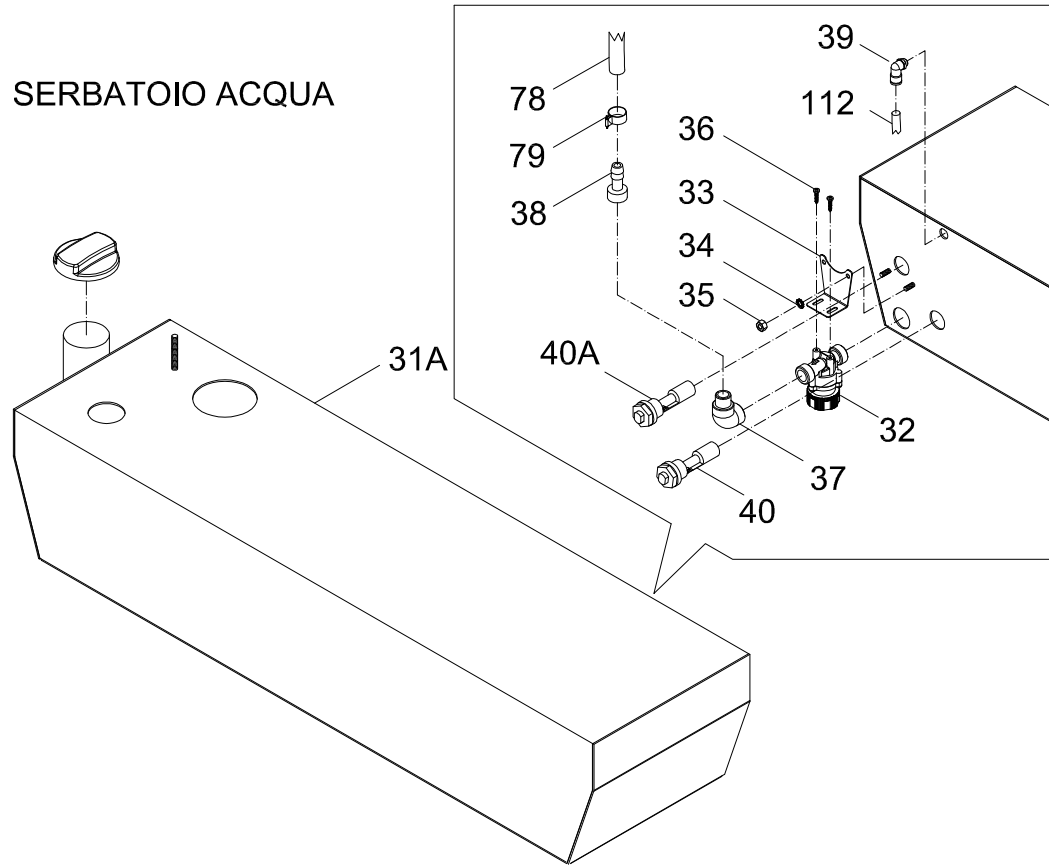

SERBATOIO ACQUA

SERBATOIO GASOLIO

SERBATOIO DETERGENTE

STEAM SKY cod. 7W01K10 REV.1 21/08/17

Pos.	CODICE	Q.tà	DENOMINAZIONE	DENOMINATION
1	CA7200SV2	1	BASE PRINCIPALE STEAM SKY SALDATA	PRINCIPAL BASE WELDED
1A	CA72090	1	CHIUSURA BASE STEAM SKY	CLOSING BASIC STEAM SKY
1B	VI71216	4	VITE TC TC M4x10 INOX UNI7687 DIN7985A	SCREW M4x10
2	CR72000	2	PERNO RUOTE L.657 CON FILETTI G3/8" F	PIVOT WHEELS L.657 WITH THREADS G3/8" F
3	CA72010	4	STAFFA RUOTE STEAM SKY	BRACKET WHEELS
4	VI73036	8	RONDELLA DENTELLATA M6 INOX	WASHER
5	VI76012	8	DADO M6 INOX UNI5588 ISO4032 UNI EN24032	NUT
6	VI7336	4	RONDELLA INOX M20 UNI6592 DIN125A	WASHER
7	R00N250	4	RUOTA Ø250 STEAM SKY	WHEEL Ø250
8	CR4006E	4	RONDELLA 16.5x32 PER RUOTE CARRELLO INOX	WASHER
9	RA3163	4	TAPPO DRENAGGIO 3/8" M FILETT. CIL. C/OR	CAP
10	CR72010	1	MANIGLIA PROTEZIONE STEAM SKY	HANDLE PROTECTION
11	85140900	2	RONDELLA GREMBIALINA M6 INOX	WASHER
12	85130800	2	DADO M6 INOX UNI 5587	NUT
13	PE23612	1	PRESSACAVO OTT/NIC PG16 + GHIERA	CABLE PRESS
14	SB7G00CV1	1	SERBATOIO GASOLIO STEAM SKY COMPL	FUEL TANK
14A	SB7G000V1	1	SERBATOIO GASOLIO STEAM SKY	FUEL TANK
15	CA72G2SV1	1	FLANGIA ATTACCHI SERBATOIO GASOLIO STEAM SKY SALDATA	FLANGE FUEL TANK ATTACK WELDED
16	RA2602T	1	PORTAGOMMA DIRITTO 1/8" M PG9 FORATO Ø6,1	STRAIGHT HOSE
17	RA19511	1	TUBO OTTONE Ø6x5 L.195 S.B.MINI	PIPE BRASS
18	RA26021	1	PORTAGOMMA DIRITTO 1/8" M PG9	STRAIGHT HOSE
19	VI71216	2	VITE TC TC M4x10 INOX UNI7687 DIN7985A	SCREW
20	VI73184	2	RONDELLA DENTELLATA INOX ESTERNA Ø4	WASHER
21	PE2245	1	INTER. REED GALLEGGIANTE VERTICALE	REED SWITCH FLOAT VERTICAL+R[54]C
22	SB7D00CV1	1	SERBATOIO DETERGENTE STEAM SKY COMPL	CLEANER TANK
22A	SB7D000V1	1	SERBATOIO DETERGENTE STEAM SKY	CLEANER TANK
23	FL12512V1	1	FILTRO ISPEZIONABILE 307µm 1/2" M	FILTER INSPECTABLE
24	CA72070	1	STAFFA FILTRO ISPEZIONABILE STEAM SKY	BRACKET FILTER INSPECTABLE
25	VI73184	2	RONDELLA DENTELLATA INOX ESTERNA Ø4	WASHER
26	VI72125	2	DADO M4 INOX UNI5588 ISO4032 UNI EN 2403	NUT
27	VI7137	2	VITE AUTOFIL. Ni TC TC 3,5x13	SCREW
28	PP27013	1	RACCORDO GOMITO 1/2" M - 1/2" F PLASTICA	ELBOW FITTING
29	PP27003	1	PORTAGOMMA DIRITTO 1/2" F PG10 PLASTICA	STRAIGHT HOSE
30	PE23277	1	GALLEG. ORIZ. BASSO SERB.DET SW1 S/SKY	REED SWITCH FLOAT
31	SB7W00CV1	1	SERBATOIO ACQUA STEAM SKY COMPL	WATER TANK
31A	SB7W000V1	1	SERBATOIO ACQUA STEAM SKY	WATER TANK
32	FL12512V1	1	FILTRO ISPEZIONABILE 307µm 1/2" M	FILTER INSPECTABLE
33	CA72070	1	STAFFA FILTRO ISPEZIONABILE STEAM SKY	BRACKET FILTER INSPECTABLE
34	VI73184	2	RONDELLA DENTELLATA INOX ESTERNA Ø4	WASHER
35	VI72125	2	DADO M4 INOX UNI5588 ISO4032 UNI EN 2403	NUT
36	VI7137	2	VITE AUTOFIL. Ni TC TC 3,5x13	SCREW
37	PP27013	1	RACCORDO GOMITO 1/2" M - 1/2" F PLASTICA	ELBOW FITTING
38	PP27003	1	PORTAGOMMA DIRITTO 1/2" F PG10 PLASTICA	STRAIGHT HOSE
39	RA31052	1	RACCORDO GOMITO 1/8" M I/R - 8x6	ELBOW FITTING
40	PE23276	1	GALLEG. ORIZ. BASSO SERB.ACQUA SW1 S/SKY	REED SWITCH FLOAT
40A	PE23278	1	GALLEG. ORIZ. ALTO SERB.ACQUA SW4 S/SKY	REED SWITCH FLOAT
41	Q701010V2	1	QUADRO ELETTRICO STEAM SKY 40kW 230V	ELECTRICAL PANEL
42	QS72000V2	1	QUADRO ELETTRICO STEAM SKY SALDATO	ELECTRICAL PANEL WELDED
43	PE22751	1	INTERRUTTORE TRIPOLARE 20A 690V Ith25A	THREE POLE SWITCH
44	VI71622	4	VITE TSP TC ZN 5x12 PLASTICA	SCREW
45	VI81004	4	VITE M6x25 BUTTON HEAD INOX ISO7380	SCREW
46	VI73036	4	RONDELLA DENTELLATA INOX M6 DIN6798A	WASHER
47	85140900	4	RONDELLA PIANA INOX 6x18 UNI6593	WASHER
48	LM72Q10	4	BOCCOLA ISOLAMENTO ELETTRICO STEAM SKY	BUSH ELECTRICAL INSULATION
49	PE05022	1	SUPPORTO ISOLANTE TRASFORMATORE 170x110	SUPPORT INSULATION TRANSFORMER
50	TRF5022	1	TRASFORMATORE 500VA 230V/230V	TRANSFORMER
51	85140900	4	RONDELLA PIANA INOX 6x18 UNI6593	WASHER
52	VI73036	4	RONDELLA DENTELLATA INOX M6 DIN6798A	WASHER
53	VI76012	4	DADO M6 INOX UNI5588 ISO4032 UNI EN24032	NUT
54	PE442F9	1	CASSETTA IP56 300x220x120 STEAM SKY	BOX IP66/67 240x190x90 STEAM SKY
55	CA72Q20	1	LAMIERA FONDO QUADRO STEAM SKY	SMALL PLATE BOTTOM
55A	VI7130	2	VITE AUT. TC TC 3,5x9,5 Ni	SCREW 3,5x9,5
56	PR2M50B	2	PRESSACAVO EPDM M50 RAL 7035	CABLE PRESS
57	RA3081	mt.0,27	SUPPORTO BARRA-DIN 35x15mm	SUPPORT
58	VI7312	2	RONDELLA GREMBIULINA 4x16 ZN	WASHER
59	VI7022	2	RIVETTO ACCIAIO INOX Ø4x12 UNI9200A	RIVET STEEL
60	PE20005	6	MORSETTO 4mmq D4/6.T3.P	ELECTRICAL TERMINAL 4mmq D4/6.T3.P
61	PE23442	1	RELAY MODULARE 6mm EMR 12VDC-250V 6A	RELAY MODULAR 6mm EMR 12VDC-250V 6A
62	PE20045	1	SEPARATORE DI CIRCUITO X MORSETTO M10/10	TRAP CIRCUIT X ELECTRICAL TERMINAL
63	PE20005	3	MORSETTO 4mmq D4/6.T3.P	ELECTRICAL TERMINAL 4mmq D4/6.T3.P
63A	PE20654	2	MORSETTO PORTAFUSIBILE A LAMA 4mmq	TERMINAL FUSE BLADE
63B	PE20655	2	PIASTRINA TERMINALE X MORSETTO DSFA.4/GR	SEPARATOR FOR TERMINAL
63C	PE12534	2	FUSIBILE 5x20 IN STEATITE 250VAC GT 4A	FUSE 5X20 250VAC GT 4A
63D	PE20656	2	CARTUCCIA PORTAFUSIBILE X MORSET DSFA.4	CARTRIDGE FUSE
64	PE64C32	1	SCHEDA S.B.MINI UNITA' POTENZA COMPLETA	UNIT B093ARD FULL POWER
65	PE20335	1	FLAT CABLE 20P STEAM SKY L.250	FLAT CABLE 20P STEAM SKY L.250
66	VI7137	4	VITE AUTOFIL. Ni TC TC 3,5x13	SCREW
67	PE20467	1	POMPA VOLUMETRICA 100L/H 15bar	VOLUMETRIC PUMP
68	PE21654	1	MOTORE A INDUZIONE 165W 220/230V 50/60Hz	ENGINE INDUCTION
69	VI81004	4	VITE M6x25 BUTTON HEAD INOX ISO7380	SCREW
70	VI73036	4	RONDELLA DENTELLATA M6 INOX DIN6798A	WASHER
71	85140900	4	RONDELLA GREMBIALINA M6 (6.4x18) INOX	WASHER
76	RA31607	1	RACCORDO GOMITO 3/8" M CIL - 3/8" F CIL	ELBOW FITTING