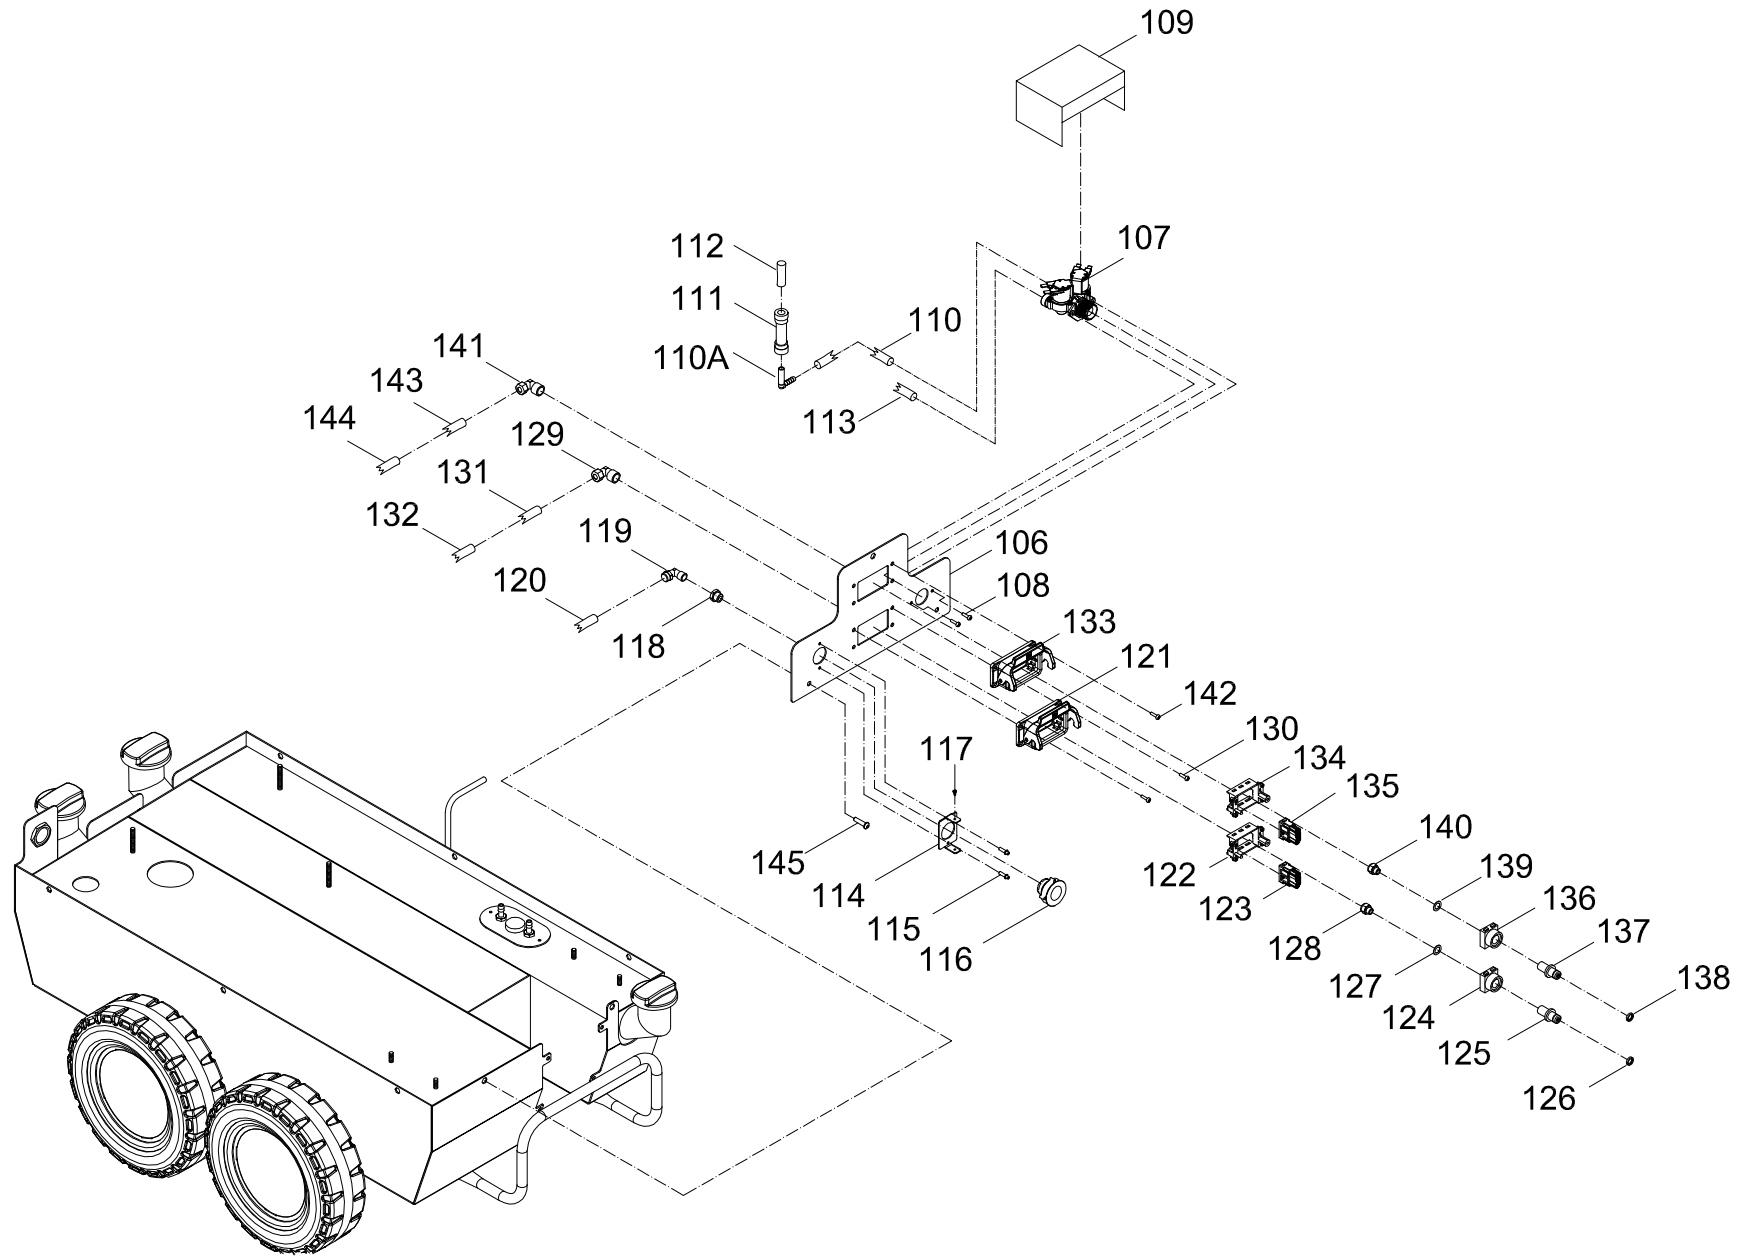

SERBATOIO ACQUA

SERBATOIO GASOLIO

SERBATOIO DETERGENTE

STEAM SKY cod. 7W01K10 REV.1 21/08/17

Pos.	CODICE	Q.tà	DENOMINAZIONE	DENOMINATION
1	CA7200SV2	1	BASE PRINCIPALE STEAM SKY SALDATA	PRINCIPAL BASE WELDED
1A	CA72090	1	CHIUSURA BASE STEAM SKY	CLOSING BASIC STEAM SKY
1B	VI71216	4	VITE TC TC M4x10 INOX UNI7687 DIN7985A	SCREW M4x10
2	CR72000	2	PERNO RUOTE L.657 CON FILETTI G3/8" F	PIVOT WHEELS L.657 WITH THREADS G3/8" F
3	CA72010	4	STAFFA RUOTE STEAM SKY	BRACKET WHEELS
4	VI73036	8	RONDELLA DENTELLATA M6 INOX	WASHER
5	VI76012	8	DADO M6 INOX UNI5588 ISO4032 UNI EN24032	NUT
6	VI7336	4	RONDELLA INOX M20 UNI6592 DIN125A	WASHER
7	R00N250	4	RUOTA Ø250 STEAM SKY	WHEEL Ø250
8	CR4006E	4	RONDELLA 16.5x32 PER RUOTE CARRELLO INOX	WASHER
9	RA3163	4	TAPPO DRENAGGIO 3/8" M FILETT. CIL. C/OR	CAP
10	CR72010	1	MANIGLIA PROTEZIONE STEAM SKY	HANDLE PROTECTION
11	85140900	2	RONDELLA GREMBIALINA M6 INOX	WASHER
12	85130800	2	DADO M6 INOX UNI 5587	NUT
13	PE23612	1	PRESSACAVO OTT/NIC PG16 + GHIERA	CABLE PRESS
14	SB7G00CV1	1	SERBATOIO GASOLIO STEAM SKY COMPL	FUEL TANK
14A	SB7G000V1	1	SERBATOIO GASOLIO STEAM SKY	FUEL TANK
15	CA72G2SV1	1	FLANGIA ATTACCHI SERBATOIO GASOLIO STEAM SKY SALDATA	FLANGE FUEL TANK ATTACK WELDED
16	RA2602T	1	PORTAGOMMA DIRITTO 1/8" M PG9 FORATO Ø6,1	STRAIGHT HOSE
17	RA19511	1	TUBO OTTONE Ø6x5 L.195 S.B.MINI	PIPE BRASS
18	RA26021	1	PORTAGOMMA DIRITTO 1/8" M PG9	STRAIGHT HOSE
19	VI71216	2	VITE TC TC M4x10 INOX UNI7687 DIN7985A	SCREW
20	VI73184	2	RONDELLA DENTELLATA INOX ESTERNA Ø4	WASHER
21	PE2245	1	INTER. REED GALLEGGIANTE VERTICALE	REED SWITCH FLOAT VERTICAL+R[54]C
22	SB7D00CV1	1	SERBATOIO DETERGENTE STEAM SKY COMPL	CLEANER TANK
22A	SB7D000V1	1	SERBATOIO DETERGENTE STEAM SKY	CLEANER TANK
23	FL12512V1	1	FILTRO ISPEZIONABILE 307µm 1/2" M	FILTER INSPECTABLE
24	CA72070	1	STAFFA FILTRO ISPEZIONABILE STEAM SKY	BRACKET FILTER INSPECTABLE
25	VI73184	2	RONDELLA DENTELLATA INOX ESTERNA Ø4	WASHER
26	VI72125	2	DADO M4 INOX UNI5588 ISO4032 UNI EN 2403	NUT
27	VI7137	2	VITE AUTOFIL. Ni TC TC 3,5x13	SCREW
28	PP27013	1	RACCORDO GOMITO 1/2" M - 1/2" F PLASTICA	ELBOW FITTING
29	PP27003	1	PORTAGOMMA DIRITTO 1/2" F PG10 PLASTICA	STRAIGHT HOSE
30	PE23277	1	GALLEG. ORIZ. BASSO SERB.DET SW1 S/SKY	REED SWITCH FLOAT
31	SB7W00CV1	1	SERBATOIO ACQUA STEAM SKY COMPL	WATER TANK
31A	SB7W000V1	1	SERBATOIO ACQUA STEAM SKY	WATER TANK
32	FL12512V1	1	FILTRO ISPEZIONABILE 307µm 1/2" M	FILTER INSPECTABLE
33	CA72070	1	STAFFA FILTRO ISPEZIONABILE STEAM SKY	BRACKET FILTER INSPECTABLE
34	VI73184	2	RONDELLA DENTELLATA INOX ESTERNA Ø4	WASHER
35	VI72125	2	DADO M4 INOX UNI5588 ISO4032 UNI EN 2403	NUT
36	VI7137	2	VITE AUTOFIL. Ni TC TC 3,5x13	SCREW
37	PP27013	1	RACCORDO GOMITO 1/2" M - 1/2" F PLASTICA	ELBOW FITTING
38	PP27003	1	PORTAGOMMA DIRITTO 1/2" F PG10 PLASTICA	STRAIGHT HOSE
39	RA31052	1	RACCORDO GOMITO 1/8" M I/R - 8x6	ELBOW FITTING
40	PE23276	1	GALLEG. ORIZ. BASSO SERB.ACQUA SW1 S/SKY	REED SWITCH FLOAT
40A	PE23278	1	GALLEG. ORIZ. ALTO SERB.ACQUA SW4 S/SKY	REED SWITCH FLOAT
41	Q701010V2	1	QUADRO ELETTRICO STEAM SKY 40kW 230V	ELECTRICAL PANEL
42	QS72000V2	1	QUADRO ELETTRICO STEAM SKY SALDATO	ELECTRICAL PANEL WELDED
43	PE22751	1	INTERRUTTORE TRIPOLARE 20A 690V Ith25A	THREE POLE SWITCH
44	VI71622	4	VITE TSP TC ZN 5x12 PLASTICA	SCREW
45	VI81004	4	VITE M6x25 BUTTON HEAD INOX ISO7380	SCREW
46	VI73036	4	RONDELLA DENTELLATA INOX M6 DIN6798A	WASHER
47	85140900	4	RONDELLA PIANA INOX 6x18 UNI6593	WASHER
48	LM72Q10	4	BOCCOLA ISOLAMENTO ELETTRICO STEAM SKY	BUSH ELECTRICAL INSULATION
49	PE05022	1	SUPPORTO ISOLANTE TRASFORMATORE 170x110	SUPPORT INSULATION TRANSFORMER
50	TRF5022	1	TRASFORMATORE 500VA 230V/230V	TRANSFORMER
51	85140900	4	RONDELLA PIANA INOX 6x18 UNI6593	WASHER
52	VI73036	4	RONDELLA DENTELLATA INOX M6 DIN6798A	WASHER
53	VI76012	4	DADO M6 INOX UNI5588 ISO4032 UNI EN24032	NUT
54	PE442F9	1	CASSETTA IP56 300x220x120 STEAM SKY	BOX IP66/67 240x190x90 STEAM SKY
55	CA72Q20	1	LAMIERA FONDO QUADRO STEAM SKY	SMALL PLATE BOTTOM
55A	VI7130	2	VITE AUT. TC TC 3,5x9,5 Ni	SCREW 3,5x9,5
56	PR2M50B	2	PRESSACAVO EPDM M50 RAL 7035	CABLE PRESS
57	RA3081	mt.0,27	SUPPORTO BARRA-DIN 35x15mm	SUPPORT
58	VI7312	2	RONDELLA GREMBIULINA 4x16 ZN	WASHER
59	VI7022	2	RIVETTO ACCIAIO INOX Ø4x12 UNI9200A	RIVET STEEL
60	PE20005	6	MORSETTO 4mmq D4/6.T3.P	ELECTRICAL TERMINAL 4mmq D4/6.T3.P
61	PE23442	1	RELAY MODULARE 6mm EMR 12VDC-250V 6A	RELAY MODULAR 6mm EMR 12VDC-250V 6A
62	PE20045	1	SEPARATORE DI CIRCUITO X MORSETTO M10/10	TRAP CIRCUIT X ELECTRICAL TERMINAL
63	PE20005	3	MORSETTO 4mmq D4/6.T3.P	ELECTRICAL TERMINAL 4mmq D4/6.T3.P
63A	PE20654	2	MORSETTO PORTAFUSIBILE A LAMA 4mmq	TERMINAL FUSE BLADE
63B	PE20655	2	PIASTRINA TERMINALE X MORSETTO DSFA.4/GR	SEPARATOR FOR TERMINAL
63C	PE12534	2	FUSIBILE 5x20 IN STEATITE 250VAC GT 4A	FUSE 5X20 250VAC GT 4A
63D	PE20656	2	CARTUCCIA PORTAFUSIBILE X MORSET DSFA.4	CARTRIDGE FUSE
64	PE64C32	1	SCHEDA S.B.MINI UNITA' POTENZA COMPLETA	UNIT B093ARD FULL POWER
65	PE20335	1	FLAT CABLE 20P STEAM SKY L.250	FLAT CABLE 20P STEAM SKY L.250
66	VI7137	4	VITE AUTOFIL. Ni TC TC 3,5x13	SCREW
67	PE20467	1	POMPA VOLUMETRICA 100L/H 15bar	VOLUMETRIC PUMP
68	PE21654	1	MOTORE A INDUZIONE 165W 220/230V 50/60Hz	ENGINE INDUCTION
69	VI81004	4	VITE M6x25 BUTTON HEAD INOX ISO7380	SCREW
70	VI73036	4	RONDELLA DENTELLATA M6 INOX DIN6798A	WASHER
71	85140900	4	RONDELLA GREMBIALINA M6 (6.4x18) INOX	WASHER
76	RA31607	1	RACCORDO GOMITO 3/8" M CIL - 3/8" F CIL	ELBOW FITTING