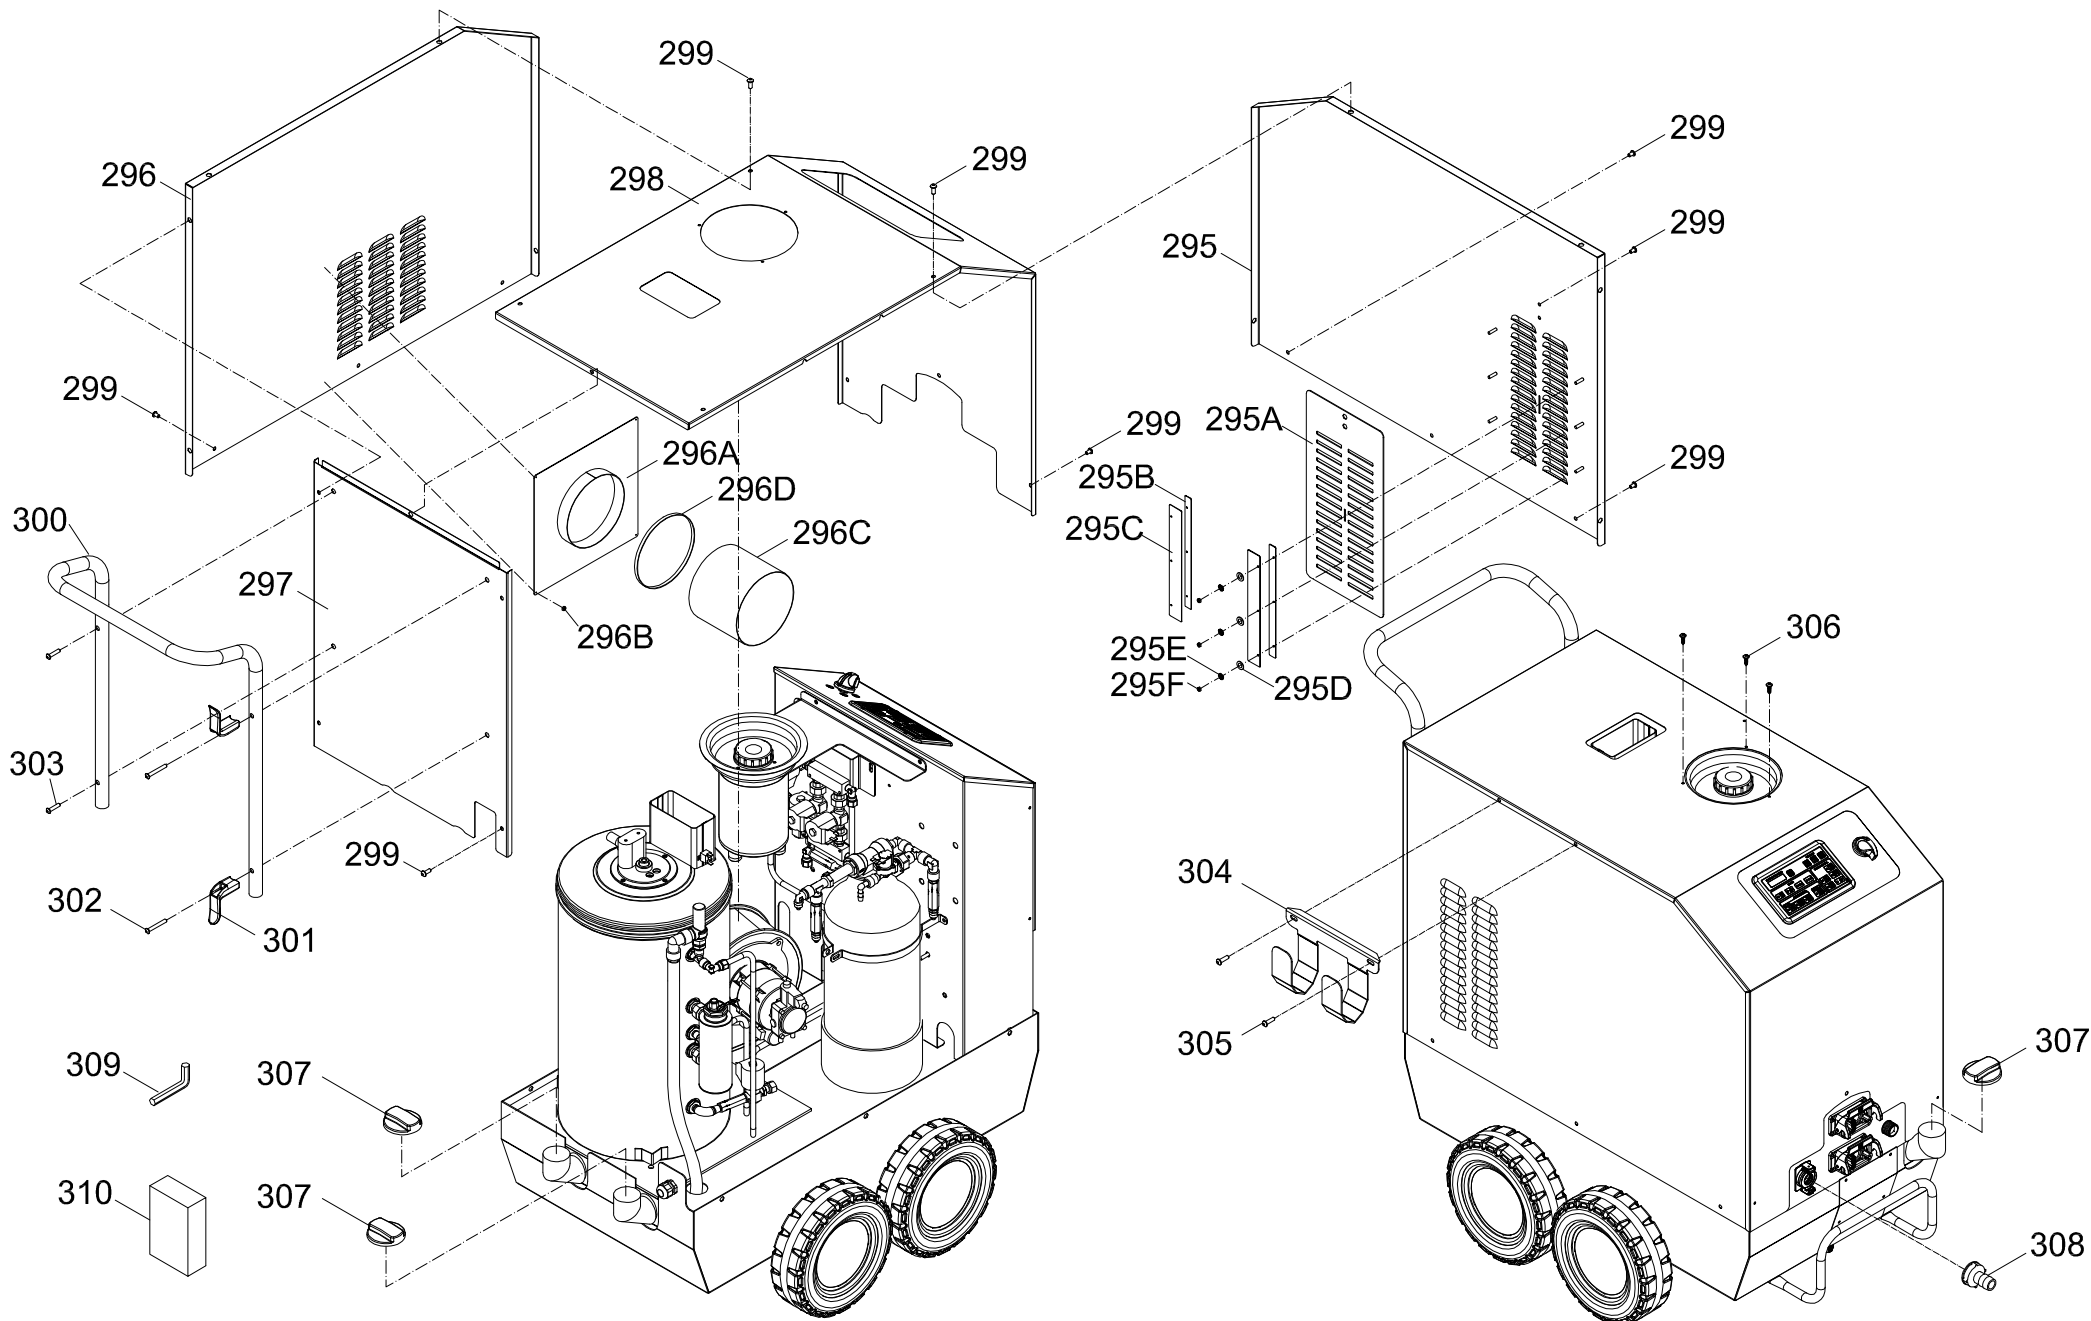

SERBATOIO ACQUA

SERBATOIO GASOLIO

SERBATOIO DETERGENTE

STEAM SKY cod. 7W01K10 REV.1 21/08/17

Pos.	CODICE	Q.tà	DENOMINAZIONE	DENOMINATION
1	CA7200SV2	1	BASE PRINCIPALE STEAM SKY SALDATA	PRINCIPAL BASE WELDED
1A	CA72090	1	CHIUSURA BASE STEAM SKY	CLOSING BASIC STEAM SKY
1B	VI71216	4	VITE TC TC M4x10 INOX UNI7687 DIN7985A	SCREW M4x10
2	CR72000	2	PERNO RUOTE L.657 CON FILETTI G3/8" F	PIVOT WHEELS L.657 WITH THREADS G3/8" F
3	CA72010	4	STAFFA RUOTE STEAM SKY	BRACKET WHEELS
4	VI73036	8	RONDELLA DENTELLATA M6 INOX	WASHER
5	VI76012	8	DADO M6 INOX UNI5588 ISO4032 UNI EN24032	NUT
6	VI7336	4	RONDELLA INOX M20 UNI6592 DIN125A	WASHER
7	R00N250	4	RUOTA Ø250 STEAM SKY	WHEEL Ø250
8	CR4006E	4	RONDELLA 16.5x32 PER RUOTE CARRELLO INOX	WASHER
9	RA3163	4	TAPPO DRENAGGIO 3/8" M FILETT. CIL. C/OR	CAP
10	CR72010	1	MANIGLIA PROTEZIONE STEAM SKY	HANDLE PROTECTION
11	85140900	2	RONDELLA GREMBIALINA M6 INOX	WASHER
12	85130800	2	DADO M6 INOX UNI 5587	NUT
13	PE23612	1	PRESSACAVO OTT/NIC PG16 + GHIERA	CABLE PRESS
14	SB7G00CV1	1	SERBATOIO GASOLIO STEAM SKY COMPL	FUEL TANK
14A	SB7G000V1	1	SERBATOIO GASOLIO STEAM SKY	FUEL TANK
15	CA72G2SV1	1	FLANGIA ATTACCHI SERBATOIO GASOLIO STEAM SKY SALDATA	FLANGE FUEL TANK ATTACK WELDED
16	RA2602T	1	PORTAGOMMA DIRITTO 1/8" M PG9 FORATO Ø6,1	STRAIGHT HOSE
17	RA19511	1	TUBO OTTONE Ø6x5 L.195 S.B.MINI	PIPE BRASS
18	RA26021	1	PORTAGOMMA DIRITTO 1/8" M PG9	STRAIGHT HOSE
19	VI71216	2	VITE TC TC M4x10 INOX UNI7687 DIN7985A	SCREW
20	VI73184	2	RONDELLA DENTELLATA INOX ESTERNA Ø4	WASHER
21	PE2245	1	INTER. REED GALLEGGIANTE VERTICALE	REED SWITCH FLOAT VERTICAL+R[54]C
22	SB7D00CV1	1	SERBATOIO DETERGENTE STEAM SKY COMPL	CLEANER TANK
22A	SB7D000V1	1	SERBATOIO DETERGENTE STEAM SKY	CLEANER TANK
23	FL12512V1	1	FILTRO ISPEZIONABILE 307µm 1/2" M	FILTER INSPECTABLE
24	CA72070	1	STAFFA FILTRO ISPEZIONABILE STEAM SKY	BRACKET FILTER INSPECTABLE
25	VI73184	2	RONDELLA DENTELLATA INOX ESTERNA Ø4	WASHER
26	VI72125	2	DADO M4 INOX UNI5588 ISO4032 UNI EN 2403	NUT
27	VI7137	2	VITE AUTOFIL. Ni TC TC 3,5x13	SCREW
28	PP27013	1	RACCORDO GOMITO 1/2" M - 1/2" F PLASTICA	ELBOW FITTING
29	PP27003	1	PORTAGOMMA DIRITTO 1/2" F PG10 PLASTICA	STRAIGHT HOSE
30	PE23277	1	GALLEG. ORIZ. BASSO SERB.DET SW1 S/SKY	REED SWITCH FLOAT
31	SB7W00CV1	1	SERBATOIO ACQUA STEAM SKY COMPL	WATER TANK
31A	SB7W000V1	1	SERBATOIO ACQUA STEAM SKY	WATER TANK
32	FL12512V1	1	FILTRO ISPEZIONABILE 307µm 1/2" M	FILTER INSPECTABLE
33	CA72070	1	STAFFA FILTRO ISPEZIONABILE STEAM SKY	BRACKET FILTER INSPECTABLE
34	VI73184	2	RONDELLA DENTELLATA INOX ESTERNA Ø4	WASHER
35	VI72125	2	DADO M4 INOX UNI5588 ISO4032 UNI EN 2403	NUT
36	VI7137	2	VITE AUTOFIL. Ni TC TC 3,5x13	SCREW
37	PP27013	1	RACCORDO GOMITO 1/2" M - 1/2" F PLASTICA	ELBOW FITTING
38	PP27003	1	PORTAGOMMA DIRITTO 1/2" F PG10 PLASTICA	STRAIGHT HOSE
39	RA31052	1	RACCORDO GOMITO 1/8" M I/R - 8x6	ELBOW FITTING
40	PE23276	1	GALLEG. ORIZ. BASSO SERB.ACQUA SW1 S/SKY	REED SWITCH FLOAT
40A	PE23278	1	GALLEG. ORIZ. ALTO SERB.ACQUA SW4 S/SKY	REED SWITCH FLOAT
41	Q701010V2	1	QUADRO ELETTRICO STEAM SKY 40kW 230V	ELECTRICAL PANEL
42	QS72000V2	1	QUADRO ELETTRICO STEAM SKY SALDATO	ELECTRICAL PANEL WELDED
43	PE22751	1	INTERRUTTORE TRIPOLARE 20A 690V Ith25A	THREE POLE SWITCH
44	VI71622	4	VITE TSP TC ZN 5x12 PLASTICA	SCREW
45	VI81004	4	VITE M6x25 BUTTON HEAD INOX ISO7380	SCREW
46	VI73036	4	RONDELLA DENTELLATA INOX M6 DIN6798A	WASHER
47	85140900	4	RONDELLA PIANA INOX 6x18 UNI6593	WASHER
48	LM72Q10	4	BOCCOLA ISOLAMENTO ELETTRICO STEAM SKY	BUSH ELECTRICAL INSULATION
49	PE05022	1	SUPPORTO ISOLANTE TRASFORMATORE 170x110	SUPPORT INSULATION TRANSFORMER
50	TRF5022	1	TRASFORMATORE 500VA 230V/230V	TRANSFORMER
51	85140900	4	RONDELLA PIANA INOX 6x18 UNI6593	WASHER
52	VI73036	4	RONDELLA DENTELLATA INOX M6 DIN6798A	WASHER
53	VI76012	4	DADO M6 INOX UNI5588 ISO4032 UNI EN24032	NUT
54	PE442F9	1	CASSETTA IP56 300x220x120 STEAM SKY	BOX IP66/67 240x190x90 STEAM SKY
55	CA72Q20	1	LAMIERA FONDO QUADRO STEAM SKY	SMALL PLATE BOTTOM
55A	VI7130	2	VITE AUT. TC TC 3,5x9,5 Ni	SCREW 3,5x9,5
56	PR2M50B	2	PRESSACAVO EPDM M50 RAL 7035	CABLE PRESS
57	RA3081	mt.0,27	SUPPORTO BARRA-DIN 35x15mm	SUPPORT
58	VI7312	2	RONDELLA GREMBIULINA 4x16 ZN	WASHER
59	VI7022	2	RIVETTO ACCIAIO INOX Ø4x12 UNI9200A	RIVET STEEL
60	PE20005	6	MORSETTO 4mmq D4/6.T3.P	ELECTRICAL TERMINAL 4mmq D4/6.T3.P
61	PE23442	1	RELAY MODULARE 6mm EMR 12VDC-250V 6A	RELAY MODULAR 6mm EMR 12VDC-250V 6A
62	PE20045	1	SEPARATORE DI CIRCUITO X MORSETTO M10/10	TRAP CIRCUIT X ELECTRICAL TERMINAL
63	PE20005	3	MORSETTO 4mmq D4/6.T3.P	ELECTRICAL TERMINAL 4mmq D4/6.T3.P
63A	PE20654	2	MORSETTO PORTAFUSIBILE A LAMA 4mmq	TERMINAL FUSE BLADE
63B	PE20655	2	PIASTRINA TERMINALE X MORSETTO DSFA.4/GR	SEPARATOR FOR TERMINAL
63C	PE12534	2	FUSIBILE 5x20 IN STEATITE 250VAC GT 4A	FUSE 5X20 250VAC GT 4A
63D	PE20656	2	CARTUCCIA PORTAFUSIBILE X MORSET DSFA.4	CARTRIDGE FUSE
64	PE64C32	1	SCHEDA S.B.MINI UNITA' POTENZA COMPLETA	UNIT B093ARD FULL POWER
65	PE20335	1	FLAT CABLE 20P STEAM SKY L.250	FLAT CABLE 20P STEAM SKY L.250
66	VI7137	4	VITE AUTOFIL. Ni TC TC 3,5x13	SCREW
67	PE20467	1	POMPA VOLUMETRICA 100L/H 15bar	VOLUMETRIC PUMP
68	PE21654	1	MOTORE A INDUZIONE 165W 220/230V 50/60Hz	ENGINE INDUCTION
69	VI81004	4	VITE M6x25 BUTTON HEAD INOX ISO7380	SCREW
70	VI73036	4	RONDELLA DENTELLATA M6 INOX DIN6798A	WASHER
71	85140900	4	RONDELLA GREMBIALINA M6 (6.4x18) INOX	WASHER
76	RA31607	1	RACCORDO GOMITO 3/8" M CIL - 3/8" F CIL	ELBOW FITTING