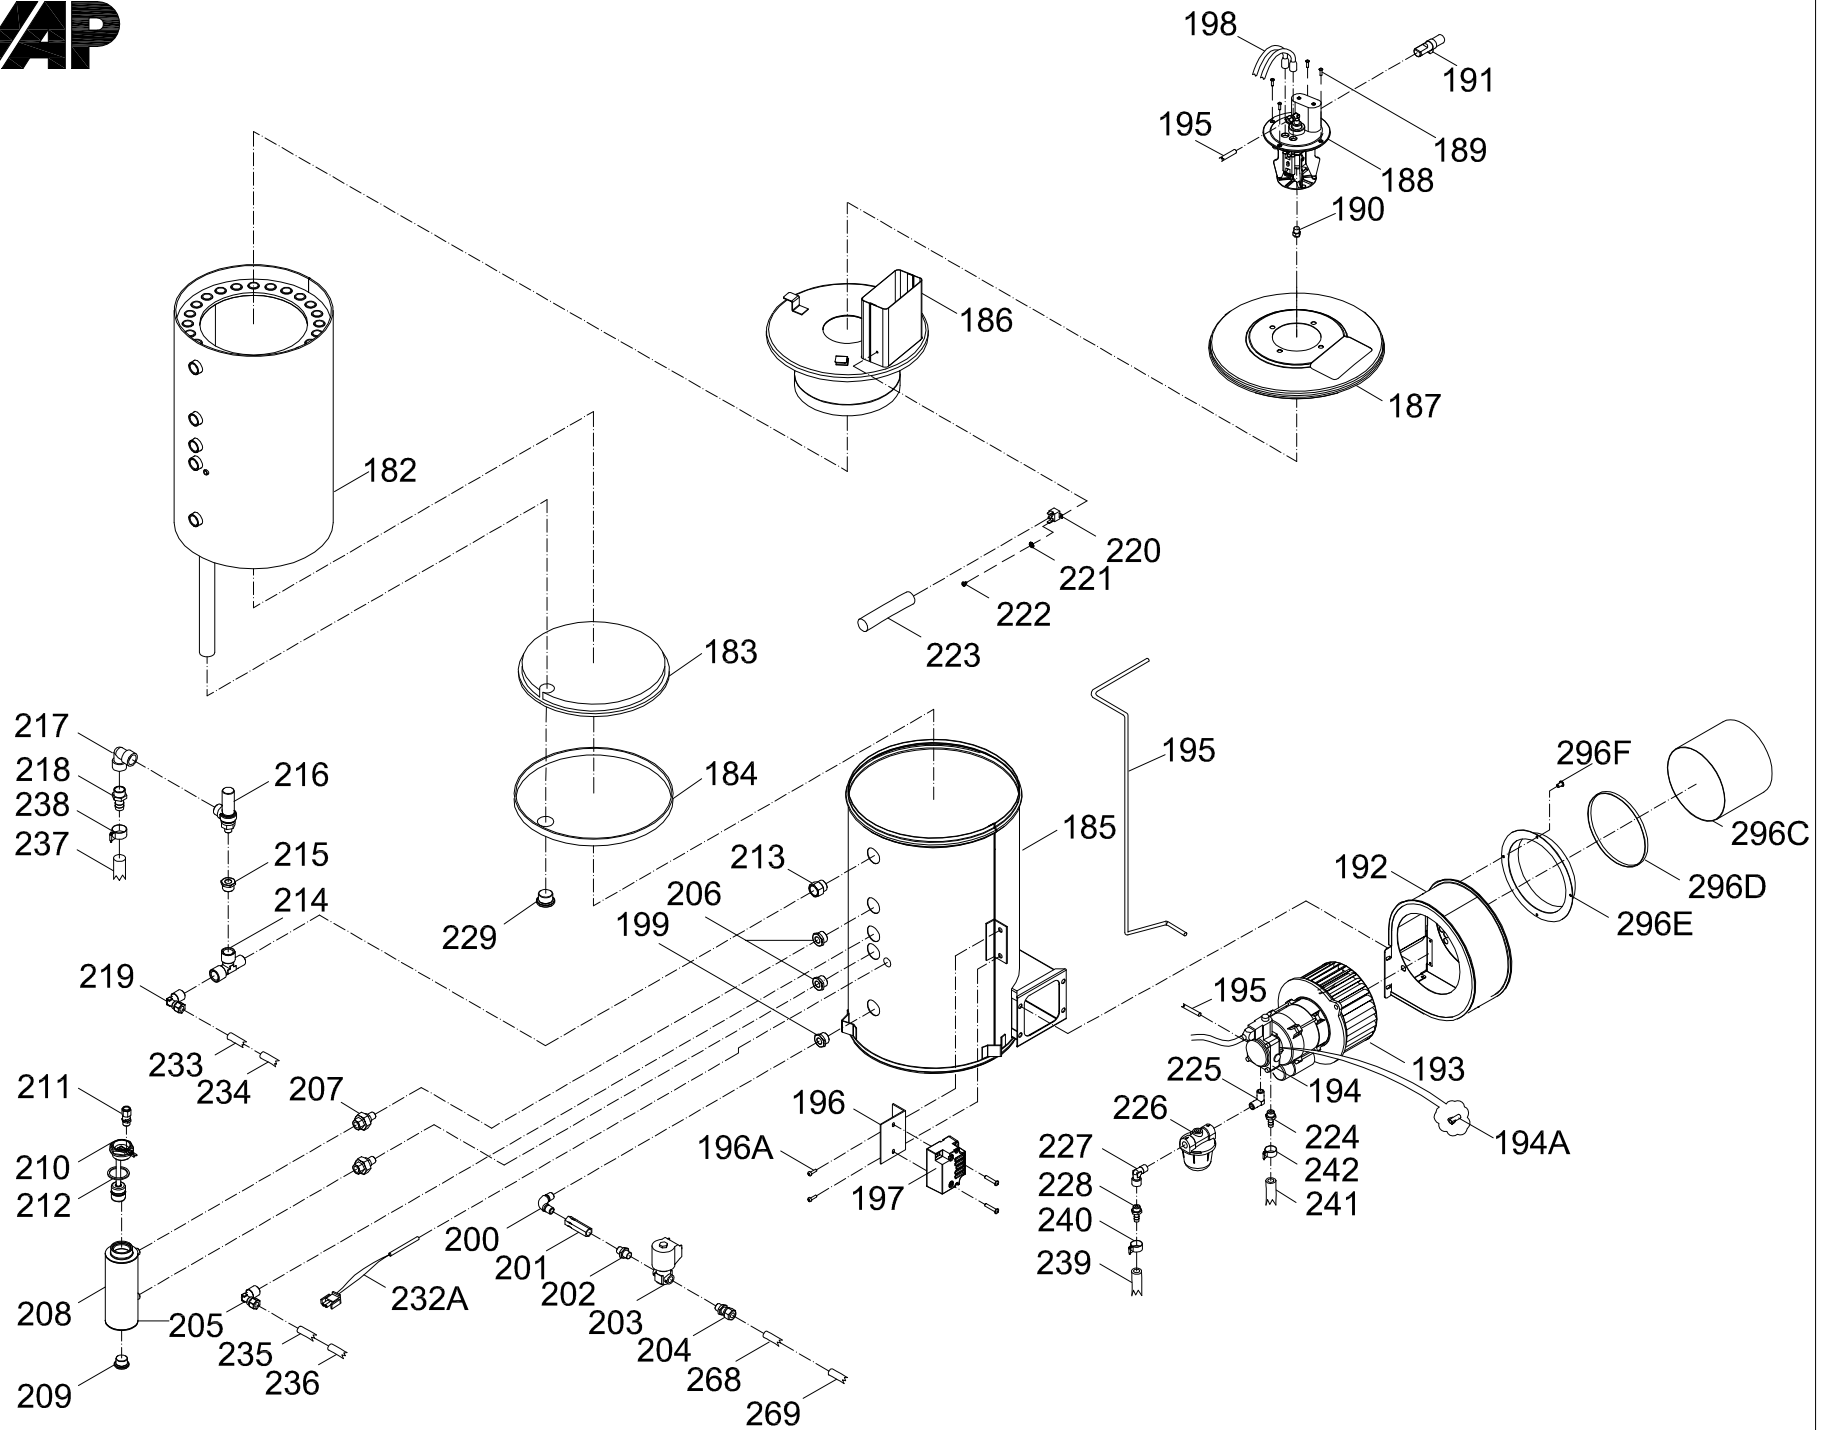

SERBATOIO ACQUA

SERBATOIO GASOLIO

SERBATOIO DETERGENTE

STEAM SKY cod. 7W01K10 REV.1 21/08/17

Pos.	CODICE	Q.tà	DENOMINAZIONE	DENOMINATION
1	CA7200SV2	1	BASE PRINCIPALE STEAM SKY SALDATA	PRINCIPAL BASE WELDED
1A	CA72090	1	CHIUSURA BASE STEAM SKY	CLOSING BASIC STEAM SKY
1B	VI71216	4	VITE TC TC M4x10 INOX UNI7687 DIN7985A	SCREW M4x10
2	CR72000	2	PERNO RUOTE L.657 CON FILETTI G3/8" F	PIVOT WHEELS L.657 WITH THREADS G3/8" F
3	CA72010	4	STAFFA RUOTE STEAM SKY	BRACKET WHEELS
4	VI73036	8	RONDELLA DENTELLATA M6 INOX	WASHER
5	VI76012	8	DADO M6 INOX UNI5588 ISO4032 UNI EN24032	NUT
6	VI7336	4	RONDELLA INOX M20 UNI6592 DIN125A	WASHER
7	R00N250	4	RUOTA Ø250 STEAM SKY	WHEEL Ø250
8	CR4006E	4	RONDELLA 16.5x32 PER RUOTE CARRELLO INOX	WASHER
9	RA3163	4	TAPPO DRENAGGIO 3/8" M FILETT. CIL. C/OR	CAP
10	CR72010	1	MANIGLIA PROTEZIONE STEAM SKY	HANDLE PROTECTION
11	85140900	2	RONDELLA GREMBIALINA M6 INOX	WASHER
12	85130800	2	DADO M6 INOX UNI 5587	NUT
13	PE23612	1	PRESSACAVO OTT/NIC PG16 + GHIERA	CABLE PRESS
14	SB7G00CV1	1	SERBATOIO GASOLIO STEAM SKY COMPL	FUEL TANK
14A	SB7G000V1	1	SERBATOIO GASOLIO STEAM SKY	FUEL TANK
15	CA72G2SV1	1	FLANGIA ATTACCHI SERBATOIO GASOLIO STEAM SKY SALDATA	FLANGE FUEL TANK ATTACK WELDED
16	RA2602T	1	PORTAGOMMA DIRITTO 1/8" M PG9 FORATO Ø6,1	STRAIGHT HOSE
17	RA19511	1	TUBO OTTONE Ø6x5 L.195 S.B.MINI	PIPE BRASS
18	RA26021	1	PORTAGOMMA DIRITTO 1/8" M PG9	STRAIGHT HOSE
19	VI71216	2	VITE TC TC M4x10 INOX UNI7687 DIN7985A	SCREW
20	VI73184	2	RONDELLA DENTELLATA INOX ESTERNA Ø4	WASHER
21	PE2245	1	INTER. REED GALLEGGIANTE VERTICALE	REED SWITCH FLOAT VERTICAL+R[54]C
22	SB7D00CV1	1	SERBATOIO DETERGENTE STEAM SKY COMPL	CLEANER TANK
22A	SB7D000V1	1	SERBATOIO DETERGENTE STEAM SKY	CLEANER TANK
23	FL12512V1	1	FILTRO ISPEZIONABILE 307µm 1/2" M	FILTER INSPECTABLE
24	CA72070	1	STAFFA FILTRO ISPEZIONABILE STEAM SKY	BRACKET FILTER INSPECTABLE
25	VI73184	2	RONDELLA DENTELLATA INOX ESTERNA Ø4	WASHER
26	VI72125	2	DADO M4 INOX UNI5588 ISO4032 UNI EN 2403	NUT
27	VI7137	2	VITE AUTOFIL. Ni TC TC 3,5x13	SCREW
28	PP27013	1	RACCORDO GOMITO 1/2" M - 1/2" F PLASTICA	ELBOW FITTING
29	PP27003	1	PORTAGOMMA DIRITTO 1/2" F PG10 PLASTICA	STRAIGHT HOSE
30	PE23277	1	GALLEG. ORIZ. BASSO SERB.DET SW1 S/SKY	REED SWITCH FLOAT
31	SB7W00CV1	1	SERBATOIO ACQUA STEAM SKY COMPL	WATER TANK
31A	SB7W000V1	1	SERBATOIO ACQUA STEAM SKY	WATER TANK
32	FL12512V1	1	FILTRO ISPEZIONABILE 307µm 1/2" M	FILTER INSPECTABLE
33	CA72070	1	STAFFA FILTRO ISPEZIONABILE STEAM SKY	BRACKET FILTER INSPECTABLE
34	VI73184	2	RONDELLA DENTELLATA INOX ESTERNA Ø4	WASHER
35	VI72125	2	DADO M4 INOX UNI5588 ISO4032 UNI EN 2403	NUT
36	VI7137	2	VITE AUTOFIL. Ni TC TC 3,5x13	SCREW
37	PP27013	1	RACCORDO GOMITO 1/2" M - 1/2" F PLASTICA	ELBOW FITTING
38	PP27003	1	PORTAGOMMA DIRITTO 1/2" F PG10 PLASTICA	STRAIGHT HOSE
39	RA31052	1	RACCORDO GOMITO 1/8" M I/R - 8x6	ELBOW FITTING
40	PE23276	1	GALLEG. ORIZ. BASSO SERB.ACQUA SW1 S/SKY	REED SWITCH FLOAT
40A	PE23278	1	GALLEG. ORIZ. ALTO SERB.ACQUA SW4 S/SKY	REED SWITCH FLOAT
41	Q701010V2	1	QUADRO ELETTRICO STEAM SKY 40kW 230V	ELECTRICAL PANEL
42	QS72000V2	1	QUADRO ELETTRICO STEAM SKY SALDATO	ELECTRICAL PANEL WELDED
43	PE22751	1	INTERRUTTORE TRIPOLARE 20A 690V Ith25A	THREE POLE SWITCH
44	VI71622	4	VITE TSP TC ZN 5x12 PLASTICA	SCREW
45	VI81004	4	VITE M6x25 BUTTON HEAD INOX ISO7380	SCREW
46	VI73036	4	RONDELLA DENTELLATA INOX M6 DIN6798A	WASHER
47	85140900	4	RONDELLA PIANA INOX 6x18 UNI6593	WASHER
48	LM72Q10	4	BOCCOLA ISOLAMENTO ELETTRICO STEAM SKY	BUSH ELECTRICAL INSULATION
49	PE05022	1	SUPPORTO ISOLANTE TRASFORMATORE 170x110	SUPPORT INSULATION TRANSFORMER
50	TRF5022	1	TRASFORMATORE 500VA 230V/230V	TRANSFORMER
51	85140900	4	RONDELLA PIANA INOX 6x18 UNI6593	WASHER
52	VI73036	4	RONDELLA DENTELLATA INOX M6 DIN6798A	WASHER
53	VI76012	4	DADO M6 INOX UNI5588 ISO4032 UNI EN24032	NUT
54	PE442F9	1	CASSETTA IP56 300x220x120 STEAM SKY	BOX IP66/67 240x190x90 STEAM SKY
55	CA72Q20	1	LAMIERA FONDO QUADRO STEAM SKY	SMALL PLATE BOTTOM
55A	VI7130	2	VITE AUT. TC TC 3,5x9,5 Ni	SCREW 3,5x9,5
56	PR2M50B	2	PRESSACAVO EPDM M50 RAL 7035	CABLE PRESS
57	RA3081	mt.0,27	SUPPORTO BARRA-DIN 35x15mm	SUPPORT
58	VI7312	2	RONDELLA GREMBIULINA 4x16 ZN	WASHER
59	VI7022	2	RIVETTO ACCIAIO INOX Ø4x12 UNI9200A	RIVET STEEL
60	PE20005	6	MORSETTO 4mmq D4/6.T3.P	ELECTRICAL TERMINAL 4mmq D4/6.T3.P
61	PE23442	1	RELAY MODULARE 6mm EMR 12VDC-250V 6A	RELAY MODULAR 6mm EMR 12VDC-250V 6A
62	PE20045	1	SEPARATORE DI CIRCUITO X MORSETTO M10/10	TRAP CIRCUIT X ELECTRICAL TERMINAL
63	PE20005	3	MORSETTO 4mmq D4/6.T3.P	ELECTRICAL TERMINAL 4mmq D4/6.T3.P
63A	PE20654	2	MORSETTO PORTAFUSIBILE A LAMA 4mmq	TERMINAL FUSE BLADE
63B	PE20655	2	PIASTRINA TERMINALE X MORSETTO DSFA.4/GR	SEPARATOR FOR TERMINAL
63C	PE12534	2	FUSIBILE 5x20 IN STEATITE 250VAC GT 4A	FUSE 5X20 250VAC GT 4A
63D	PE20656	2	CARTUCCIA PORTAFUSIBILE X MORSET DSFA.4	CARTRIDGE FUSE
64	PE64C32	1	SCHEDA S.B.MINI UNITA' POTENZA COMPLETA	UNIT B093ARD FULL POWER
65	PE20335	1	FLAT CABLE 20P STEAM SKY L.250	FLAT CABLE 20P STEAM SKY L.250
66	VI7137	4	VITE AUTOFIL. Ni TC TC 3,5x13	SCREW
67	PE20467	1	POMPA VOLUMETRICA 100L/H 15bar	VOLUMETRIC PUMP
68	PE21654	1	MOTORE A INDUZIONE 165W 220/230V 50/60Hz	ENGINE INDUCTION
69	VI81004	4	VITE M6x25 BUTTON HEAD INOX ISO7380	SCREW
70	VI73036	4	RONDELLA DENTELLATA M6 INOX DIN6798A	WASHER
71	85140900	4	RONDELLA GREMBIALINA M6 (6.4x18) INOX	WASHER
76	RA31607	1	RACCORDO GOMITO 3/8" M CIL - 3/8" F CIL	ELBOW FITTING