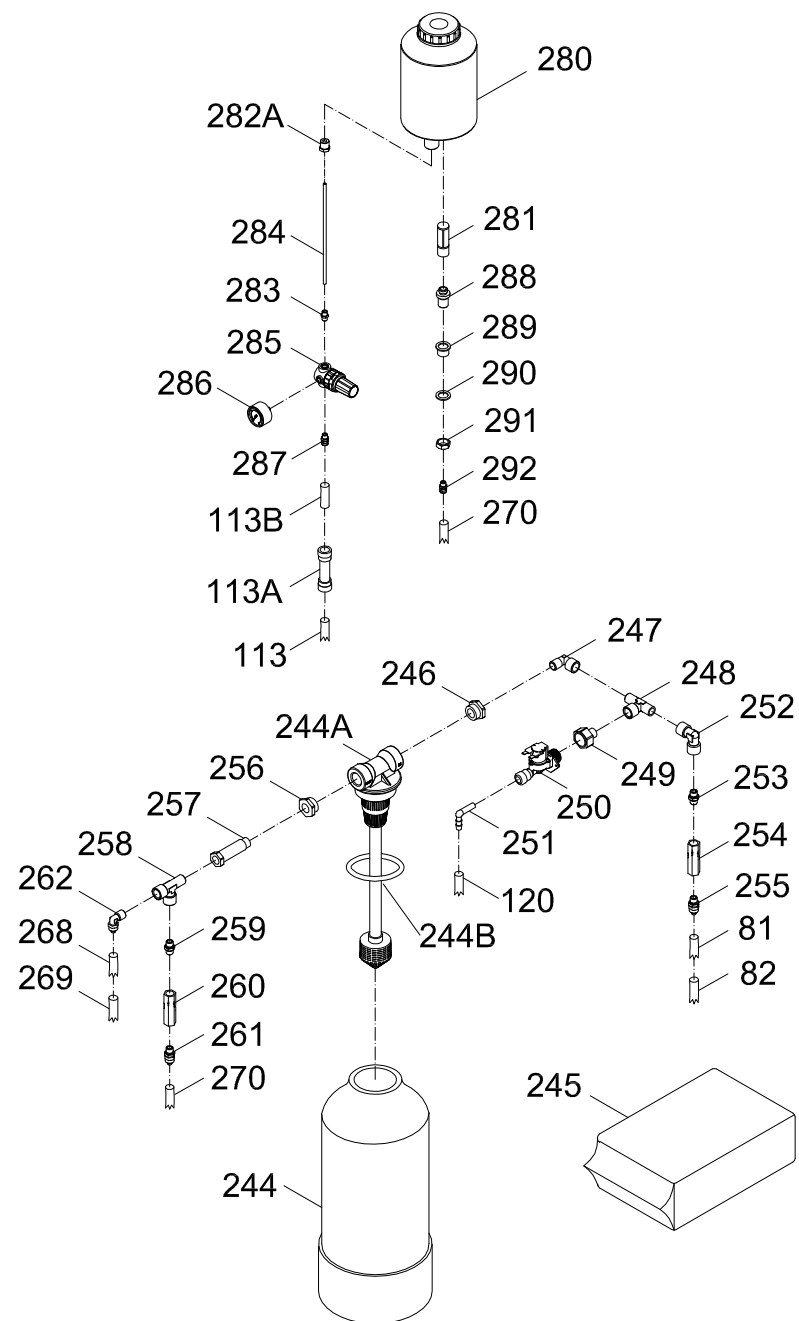

SERBATOIO ACQUA

SERBATOIO GASOLIO

SERBATOIO DETERGENTE

STEAM SKY cod. 7W01K10 REV.1 21/08/17

Pos.	CODICE	Q.tà	DENOMINAZIONE	DENOMINATION
1	CA7200SV2	1	BASE PRINCIPALE STEAM SKY SALDATA	PRINCIPAL BASE WELDED
1A	CA72090	1	CHIUSURA BASE STEAM SKY	CLOSING BASIC STEAM SKY
1B	VI71216	4	VITE TC TC M4x10 INOX UNI7687 DIN7985A	SCREW M4x10
2	CR72000	2	PERNO RUOTE L.657 CON FILETTI G3/8" F	PIVOT WHEELS L.657 WITH THREADS G3/8" F
3	CA72010	4	STAFFA RUOTE STEAM SKY	BRACKET WHEELS
4	VI73036	8	RONDELLA DENTELLATA M6 INOX	WASHER
5	VI76012	8	DADO M6 INOX UNI5588 ISO4032 UNI EN24032	NUT
6	VI7336	4	RONDELLA INOX M20 UNI6592 DIN125A	WASHER
7	R00N250	4	RUOTA Ø250 STEAM SKY	WHEEL Ø250
8	CR4006E	4	RONDELLA 16.5x32 PER RUOTE CARRELLO INOX	WASHER
9	RA3163	4	TAPPO DRENAGGIO 3/8" M FILETT. CIL. C/OR	CAP
10	CR72010	1	MANIGLIA PROTEZIONE STEAM SKY	HANDLE PROTECTION
11	85140900	2	RONDELLA GREMBIALINA M6 INOX	WASHER
12	85130800	2	DADO M6 INOX UNI 5587	NUT
13	PE23612	1	PRESSACAVO OTT/NIC PG16 + GHIERA	CABLE PRESS
14	SB7G00CV1	1	SERBATOIO GASOLIO STEAM SKY COMPL	FUEL TANK
14A	SB7G000V1	1	SERBATOIO GASOLIO STEAM SKY	FUEL TANK
15	CA72G2SV1	1	FLANGIA ATTACCHI SERBATOIO GASOLIO STEAM SKY SALDATA	FLANGE FUEL TANK ATTACK WELDED
16	RA2602T	1	PORTAGOMMA DIRITTO 1/8" M PG9 FORATO Ø6,1	STRAIGHT HOSE
17	RA19511	1	TUBO OTTONE Ø6x5 L.195 S.B.MINI	PIPE BRASS
18	RA26021	1	PORTAGOMMA DIRITTO 1/8" M PG9	STRAIGHT HOSE
19	VI71216	2	VITE TC TC M4x10 INOX UNI7687 DIN7985A	SCREW
20	VI73184	2	RONDELLA DENTELLATA INOX ESTERNA Ø4	WASHER
21	PE2245	1	INTER. REED GALLEGGIANTE VERTICALE	REED SWITCH FLOAT VERTICAL+R[54]C
22	SB7D00CV1	1	SERBATOIO DETERGENTE STEAM SKY COMPL	CLEANER TANK
22A	SB7D000V1	1	SERBATOIO DETERGENTE STEAM SKY	CLEANER TANK
23	FL12512V1	1	FILTRO ISPEZIONABILE 307µm 1/2" M	FILTER INSPECTABLE
24	CA72070	1	STAFFA FILTRO ISPEZIONABILE STEAM SKY	BRACKET FILTER INSPECTABLE
25	VI73184	2	RONDELLA DENTELLATA INOX ESTERNA Ø4	WASHER
26	VI72125	2	DADO M4 INOX UNI5588 ISO4032 UNI EN 2403	NUT
27	VI7137	2	VITE AUTOFIL. Ni TC TC 3,5x13	SCREW
28	PP27013	1	RACCORDO GOMITO 1/2" M - 1/2" F PLASTICA	ELBOW FITTING
29	PP27003	1	PORTAGOMMA DIRITTO 1/2" F PG10 PLASTICA	STRAIGHT HOSE
30	PE23277	1	GALLEG. ORIZ. BASSO SERB.DET SW1 S/SKY	REED SWITCH FLOAT
31	SB7W00CV1	1	SERBATOIO ACQUA STEAM SKY COMPL	WATER TANK
31A	SB7W000V1	1	SERBATOIO ACQUA STEAM SKY	WATER TANK
32	FL12512V1	1	FILTRO ISPEZIONABILE 307µm 1/2" M	FILTER INSPECTABLE
33	CA72070	1	STAFFA FILTRO ISPEZIONABILE STEAM SKY	BRACKET FILTER INSPECTABLE
34	VI73184	2	RONDELLA DENTELLATA INOX ESTERNA Ø4	WASHER
35	VI72125	2	DADO M4 INOX UNI5588 ISO4032 UNI EN 2403	NUT
36	VI7137	2	VITE AUTOFIL. Ni TC TC 3,5x13	SCREW
37	PP27013	1	RACCORDO GOMITO 1/2" M - 1/2" F PLASTICA	ELBOW FITTING
38	PP27003	1	PORTAGOMMA DIRITTO 1/2" F PG10 PLASTICA	STRAIGHT HOSE
39	RA31052	1	RACCORDO GOMITO 1/8" M I/R - 8x6	ELBOW FITTING
40	PE23276	1	GALLEG. ORIZ. BASSO SERB.ACQUA SW1 S/SKY	REED SWITCH FLOAT
40A	PE23278	1	GALLEG. ORIZ. ALTO SERB.ACQUA SW4 S/SKY	REED SWITCH FLOAT
41	Q701010V2	1	QUADRO ELETTRICO STEAM SKY 40kW 230V	ELECTRICAL PANEL
42	QS72000V2	1	QUADRO ELETTRICO STEAM SKY SALDATO	ELECTRICAL PANEL WELDED
43	PE22751	1	INTERRUTTORE TRIPOLARE 20A 690V Ith25A	THREE POLE SWITCH
44	VI71622	4	VITE TSP TC ZN 5x12 PLASTICA	SCREW
45	VI81004	4	VITE M6x25 BUTTON HEAD INOX ISO7380	SCREW
46	VI73036	4	RONDELLA DENTELLATA INOX M6 DIN6798A	WASHER
47	85140900	4	RONDELLA PIANA INOX 6x18 UNI6593	WASHER
48	LM72Q10	4	BOCCOLA ISOLAMENTO ELETTRICO STEAM SKY	BUSH ELECTRICAL INSULATION
49	PE05022	1	SUPPORTO ISOLANTE TRASFORMATORE 170x110	SUPPORT INSULATION TRANSFORMER
50	TRF5022	1	TRASFORMATORE 500VA 230V/230V	TRANSFORMER
51	85140900	4	RONDELLA PIANA INOX 6x18 UNI6593	WASHER
52	VI73036	4	RONDELLA DENTELLATA INOX M6 DIN6798A	WASHER
53	VI76012	4	DADO M6 INOX UNI5588 ISO4032 UNI EN24032	NUT
54	PE442F9	1	CASSETTA IP56 300x220x120 STEAM SKY	BOX IP66/67 240x190x90 STEAM SKY
55	CA72Q20	1	LAMIERA FONDO QUADRO STEAM SKY	SMALL PLATE BOTTOM
55A	VI7130	2	VITE AUT. TC TC 3,5x9,5 Ni	SCREW 3,5x9,5
56	PR2M50B	2	PRESSACAVO EPDM M50 RAL 7035	CABLE PRESS
57	RA3081	mt.0,27	SUPPORTO BARRA-DIN 35x15mm	SUPPORT
58	VI7312	2	RONDELLA GREMBIULINA 4x16 ZN	WASHER
59	VI7022	2	RIVETTO ACCIAIO INOX Ø4x12 UNI9200A	RIVET STEEL
60	PE20005	6	MORSETTO 4mmq D4/6.T3.P	ELECTRICAL TERMINAL 4mmq D4/6.T3.P
61	PE23442	1	RELAY MODULARE 6mm EMR 12VDC-250V 6A	RELAY MODULAR 6mm EMR 12VDC-250V 6A
62	PE20045	1	SEPARATORE DI CIRCUITO X MORSETTO M10/10	TRAP CIRCUIT X ELECTRICAL TERMINAL
63	PE20005	3	MORSETTO 4mmq D4/6.T3.P	ELECTRICAL TERMINAL 4mmq D4/6.T3.P
63A	PE20654	2	MORSETTO PORTAFUSIBILE A LAMA 4mmq	TERMINAL FUSE BLADE
63B	PE20655	2	PIASTRINA TERMINALE X MORSETTO DSFA.4/GR	SEPARATOR FOR TERMINAL
63C	PE12534	2	FUSIBILE 5x20 IN STEATITE 250VAC GT 4A	FUSE 5X20 250VAC GT 4A
63D	PE20656	2	CARTUCCIA PORTAFUSIBILE X MORSET DSFA.4	CARTRIDGE FUSE
64	PE64C32	1	SCHEDA S.B.MINI UNITA' POTENZA COMPLETA	UNIT B093ARD FULL POWER
65	PE20335	1	FLAT CABLE 20P STEAM SKY L.250	FLAT CABLE 20P STEAM SKY L.250
66	VI7137	4	VITE AUTOFIL. Ni TC TC 3,5x13	SCREW
67	PE20467	1	POMPA VOLUMETRICA 100L/H 15bar	VOLUMETRIC PUMP
68	PE21654	1	MOTORE A INDUZIONE 165W 220/230V 50/60Hz	ENGINE INDUCTION
69	VI81004	4	VITE M6x25 BUTTON HEAD INOX ISO7380	SCREW
70	VI73036	4	RONDELLA DENTELLATA M6 INOX DIN6798A	WASHER
71	85140900	4	RONDELLA GREMBIALINA M6 (6.4x18) INOX	WASHER
76	RA31607	1	RACCORDO GOMITO 3/8" M CIL - 3/8" F CIL	ELBOW FITTING