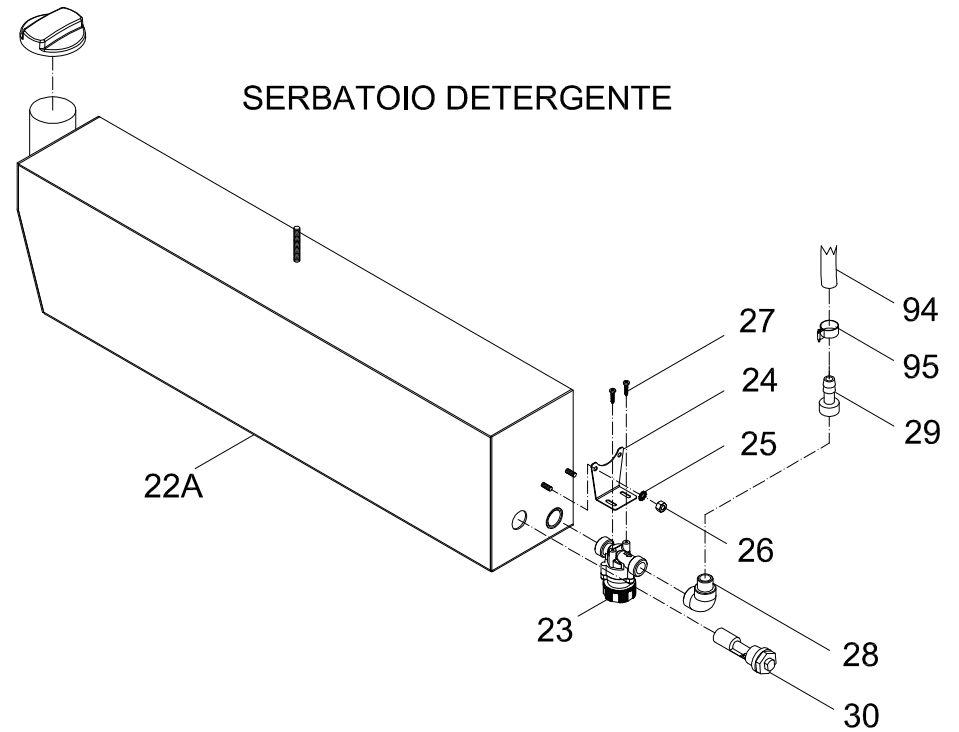

SERBATOIO ACQUA

SERBATOIO GASOLIO

SERBATOIO DETERGENTE

STEAM SKY cod. 7W01K10 REV.1 21/08/17

Pos.	CODICE	Q.tà	DENOMINAZIONE	DENOMINATION
1	CA7200SV2	1	BASE PRINCIPALE STEAM SKY SALDATA	PRINCIPAL BASE WELDED
1A	CA72090	1	CHIUSURA BASE STEAM SKY	CLOSING BASIC STEAM SKY
1B	VI71216	4	VITE TC TC M4x10 INOX UNI7687 DIN7985A	SCREW M4x10
2	CR72000	2	PERNO RUOTE L.657 CON FILETTI G3/8" F	PIVOT WHEELS L.657 WITH THREADS G3/8" F
3	CA72010	4	STAFFA RUOTE STEAM SKY	BRACKET WHEELS
4	VI73036	8	RONDELLA DENTELLATA M6 INOX	WASHER
5	VI76012	8	DADO M6 INOX UNI5588 ISO4032 UNI EN24032	NUT
6	VI7336	4	RONDELLA INOX M20 UNI6592 DIN125A	WASHER
7	R00N250	4	RUOTA Ø250 STEAM SKY	WHEEL Ø250
8	CR4006E	4	RONDELLA 16.5x32 PER RUOTE CARRELLO INOX	WASHER
9	RA3163	4	TAPPO DRENAGGIO 3/8" M FILETT. CIL. C/OR	CAP
10	CR72010	1	MANIGLIA PROTEZIONE STEAM SKY	HANDLE PROTECTION
11	85140900	2	RONDELLA GREMBIALINA M6 INOX	WASHER
12	85130800	2	DADO M6 INOX UNI 5587	NUT
13	PE23612	1	PRESSACAVO OTT/NIC PG16 + GHIERA	CABLE PRESS
14	SB7G00CV1	1	SERBATOIO GASOLIO STEAM SKY COMPL	FUEL TANK
14A	SB7G000V1	1	SERBATOIO GASOLIO STEAM SKY	FUEL TANK
15	CA72G2SV1	1	FLANGIA ATTACCHI SERBATOIO GASOLIO STEAM SKY SALDATA	FLANGE FUEL TANK ATTACK WELDED
16	RA2602T	1	PORTAGOMMA DIRITTO 1/8" M PG9 FORATO Ø6,1	STRAIGHT HOSE
17	RA19511	1	TUBO OTTONE Ø6x5 L.195 S.B.MINI	PIPE BRASS
18	RA26021	1	PORTAGOMMA DIRITTO 1/8" M PG9	STRAIGHT HOSE
19	VI71216	2	VITE TC TC M4x10 INOX UNI7687 DIN7985A	SCREW
20	VI73184	2	RONDELLA DENTELLATA INOX ESTERNA Ø4	WASHER
21	PE2245	1	INTER. REED GALLEGGIANTE VERTICALE	REED SWITCH FLOAT VERTICAL+R[54]C
22	SB7D00CV1	1	SERBATOIO DETERGENTE STEAM SKY COMPL	CLEANER TANK
22A	SB7D000V1	1	SERBATOIO DETERGENTE STEAM SKY	CLEANER TANK
23	FL12512V1	1	FILTRO ISPEZIONABILE 307µm 1/2" M	FILTER INSPECTABLE
24	CA72070	1	STAFFA FILTRO ISPEZIONABILE STEAM SKY	BRACKET FILTER INSPECTABLE
25	VI73184	2	RONDELLA DENTELLATA INOX ESTERNA Ø4	WASHER
26	VI72125	2	DADO M4 INOX UNI5588 ISO4032 UNI EN 2403	NUT
27	VI7137	2	VITE AUTOFIL. Ni TC TC 3,5x13	SCREW
28	PP27013	1	RACCORDO GOMITO 1/2" M - 1/2" F PLASTICA	ELBOW FITTING
29	PP27003	1	PORTAGOMMA DIRITTO 1/2" F PG10 PLASTICA	STRAIGHT HOSE
30	PE23277	1	GALLEG. ORIZ. BASSO SERB.DET SW1 S/SKY	REED SWITCH FLOAT
31	SB7W00CV1	1	SERBATOIO ACQUA STEAM SKY COMPL	WATER TANK
31A	SB7W000V1	1	SERBATOIO ACQUA STEAM SKY	WATER TANK
32	FL12512V1	1	FILTRO ISPEZIONABILE 307µm 1/2" M	FILTER INSPECTABLE
33	CA72070	1	STAFFA FILTRO ISPEZIONABILE STEAM SKY	BRACKET FILTER INSPECTABLE
34	VI73184	2	RONDELLA DENTELLATA INOX ESTERNA Ø4	WASHER
35	VI72125	2	DADO M4 INOX UNI5588 ISO4032 UNI EN 2403	NUT
36	VI7137	2	VITE AUTOFIL. Ni TC TC 3,5x13	SCREW
37	PP27013	1	RACCORDO GOMITO 1/2" M - 1/2" F PLASTICA	ELBOW FITTING
38	PP27003	1	PORTAGOMMA DIRITTO 1/2" F PG10 PLASTICA	STRAIGHT HOSE
39	RA31052	1	RACCORDO GOMITO 1/8" M I/R - 8x6	ELBOW FITTING
40	PE23276	1	GALLEG. ORIZ. BASSO SERB.ACQUA SW1 S/SKY	REED SWITCH FLOAT
40A	PE23278	1	GALLEG. ORIZ. ALTO SERB.ACQUA SW4 S/SKY	REED SWITCH FLOAT
41	Q701010V2	1	QUADRO ELETTRICO STEAM SKY 40kW 230V	ELECTRICAL PANEL
42	QS72000V2	1	QUADRO ELETTRICO STEAM SKY SALDATO	ELECTRICAL PANEL WELDED
43	PE22751	1	INTERRUTTORE TRIPOLARE 20A 690V Ith25A	THREE POLE SWITCH
44	VI71622	4	VITE TSP TC ZN 5x12 PLASTICA	SCREW
45	VI81004	4	VITE M6x25 BUTTON HEAD INOX ISO7380	SCREW
46	VI73036	4	RONDELLA DENTELLATA INOX M6 DIN6798A	WASHER
47	85140900	4	RONDELLA PIANA INOX 6x18 UNI6593	WASHER
48	LM72Q10	4	BOCCOLA ISOLAMENTO ELETTRICO STEAM SKY	BUSH ELECTRICAL INSULATION
49	PE05022	1	SUPPORTO ISOLANTE TRASFORMATORE 170x110	SUPPORT INSULATION TRANSFORMER
50	TRF5022	1	TRASFORMATORE 500VA 230V/230V	TRANSFORMER
51	85140900	4	RONDELLA PIANA INOX 6x18 UNI6593	WASHER
52	VI73036	4	RONDELLA DENTELLATA INOX M6 DIN6798A	WASHER
53	VI76012	4	DADO M6 INOX UNI5588 ISO4032 UNI EN24032	NUT
54	PE442F9	1	CASSETTA IP56 300x220x120 STEAM SKY	BOX IP66/67 240x190x90 STEAM SKY
55	CA72Q20	1	LAMIERA FONDO QUADRO STEAM SKY	SMALL PLATE BOTTOM
55A	VI7130	2	VITE AUT. TC TC 3,5x9,5 Ni	SCREW 3,5x9,5
56	PR2M50B	2	PRESSACAVO EPDM M50 RAL 7035	CABLE PRESS
57	RA3081	mt.0,27	SUPPORTO BARRA-DIN 35x15mm	SUPPORT
58	VI7312	2	RONDELLA GREMBIULINA 4x16 ZN	WASHER
59	VI7022	2	RIVETTO ACCIAIO INOX Ø4x12 UNI9200A	RIVET STEEL
60	PE20005	6	MORSETTO 4mmq D4/6.T3.P	ELECTRICAL TERMINAL 4mmq D4/6.T3.P
61	PE23442	1	RELAY MODULARE 6mm EMR 12VDC-250V 6A	RELAY MODULAR 6mm EMR 12VDC-250V 6A
62	PE20045	1	SEPARATORE DI CIRCUITO X MORSETTO M10/10	TRAP CIRCUIT X ELECTRICAL TERMINAL
63	PE20005	3	MORSETTO 4mmq D4/6.T3.P	ELECTRICAL TERMINAL 4mmq D4/6.T3.P
63A	PE20654	2	MORSETTO PORTAFUSIBILE A LAMA 4mmq	TERMINAL FUSE BLADE
63B	PE20655	2	PIASTRINA TERMINALE X MORSETTO DSFA.4/GR	SEPARATOR FOR TERMINAL
63C	PE12534	2	FUSIBILE 5x20 IN STEATITE 250VAC GT 4A	FUSE 5X20 250VAC GT 4A
63D	PE20656	2	CARTUCCIA PORTAFUSIBILE X MORSET DSFA.4	CARTRIDGE FUSE
64	PE64C32	1	SCHEDA S.B.MINI UNITA' POTENZA COMPLETA	UNIT B093ARD FULL POWER
65	PE20335	1	FLAT CABLE 20P STEAM SKY L.250	FLAT CABLE 20P STEAM SKY L.250
66	VI7137	4	VITE AUTOFIL. Ni TC TC 3,5x13	SCREW
67	PE20467	1	POMPA VOLUMETRICA 100L/H 15bar	VOLUMETRIC PUMP
68	PE21654	1	MOTORE A INDUZIONE 165W 220/230V 50/60Hz	ENGINE INDUCTION
69	VI81004	4	VITE M6x25 BUTTON HEAD INOX ISO7380	SCREW
70	VI73036	4	RONDELLA DENTELLATA M6 INOX DIN6798A	WASHER
71	85140900	4	RONDELLA GREMBIALINA M6 (6.4x18) INOX	WASHER
76	RA31607	1	RACCORDO GOMITO 3/8" M CIL - 3/8" F CIL	ELBOW FITTING