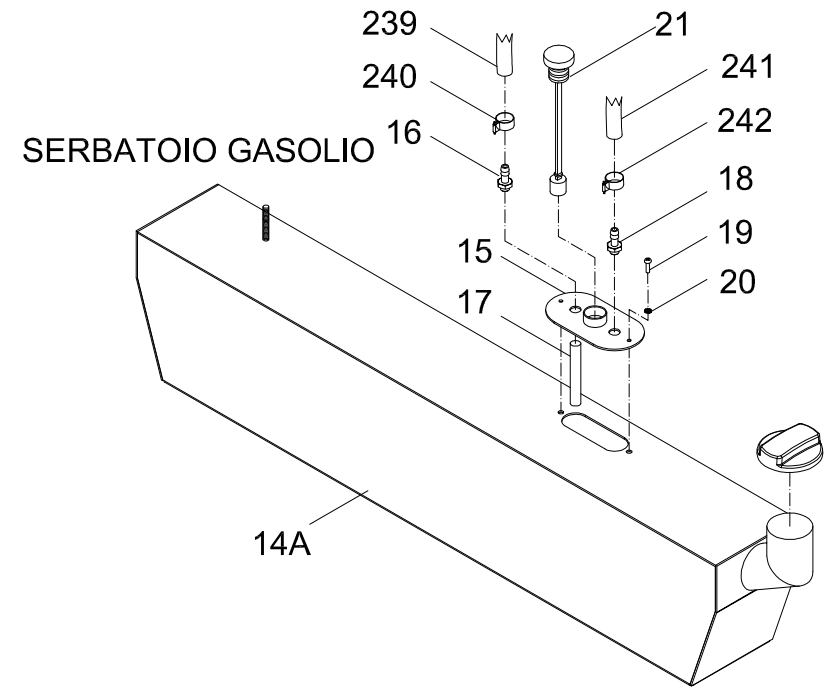

SERBATOIO ACQUA

SERBATOIO GASOLIO

SERBATOIO DETERGENTE

STEAM SKY cod. 7W01K10 REV.1 21/08/17

Pos.	CODICE	Q.tà	DENOMINAZIONE	DENOMINATION
1	CA7200SV2	1	BASE PRINCIPALE STEAM SKY SALDATA	PRINCIPAL BASE WELDED
1A	CA72090	1	CHIUSURA BASE STEAM SKY	CLOSING BASIC STEAM SKY
1B	VI71216	4	VITE TC TC M4x10 INOX UNI7687 DIN7985A	SCREW M4x10
2	CR72000	2	PERNO RUOTE L.657 CON FILETTI G3/8" F	PIVOT WHEELS L.657 WITH THREADS G3/8" F
3	CA72010	4	STAFFA RUOTE STEAM SKY	BRACKET WHEELS
4	VI73036	8	RONDELLA DENTELLATA M6 INOX	WASHER
5	VI76012	8	DADO M6 INOX UNI5588 ISO4032 UNI EN24032	NUT
6	VI7336	4	RONDELLA INOX M20 UNI6592 DIN125A	WASHER
7	R00N250	4	RUOTA Ø250 STEAM SKY	WHEEL Ø250
8	CR4006E	4	RONDELLA 16.5x32 PER RUOTE CARRELLO INOX	WASHER
9	RA3163	4	TAPPO DRENAGGIO 3/8" M FILETT. CIL. C/OR	CAP
10	CR72010	1	MANIGLIA PROTEZIONE STEAM SKY	HANDLE PROTECTION
11	85140900	2	RONDELLA GREMBIALINA M6 INOX	WASHER
12	85130800	2	DADO M6 INOX UNI 5587	NUT
13	PE23612	1	PRESSACAVO OTT/NIC PG16 + GHIERA	CABLE PRESS
14	SB7G00CV1	1	SERBATOIO GASOLIO STEAM SKY COMPL	FUEL TANK
14A	SB7G000V1	1	SERBATOIO GASOLIO STEAM SKY	FUEL TANK
15	CA72G2SV1	1	FLANGIA ATTACCHI SERBATOIO GASOLIO STEAM SKY SALDATA	FLANGE FUEL TANK ATTACK WELDED
16	RA2602T	1	PORTAGOMMA DIRITTO 1/8" M PG9 FORATO Ø6,1	STRAIGHT HOSE
17	RA19511	1	TUBO OTTONE Ø6x5 L.195 S.B.MINI	PIPE BRASS
18	RA26021	1	PORTAGOMMA DIRITTO 1/8" M PG9	STRAIGHT HOSE
19	VI71216	2	VITE TC TC M4x10 INOX UNI7687 DIN7985A	SCREW
20	VI73184	2	RONDELLA DENTELLATA INOX ESTERNA Ø4	WASHER
21	PE2245	1	INTER. REED GALLEGGIANTE VERTICALE	REED SWITCH FLOAT VERTICAL+R[54]C
22	SB7D00CV1	1	SERBATOIO DETERGENTE STEAM SKY COMPL	CLEANER TANK
22A	SB7D000V1	1	SERBATOIO DETERGENTE STEAM SKY	CLEANER TANK
23	FL12512V1	1	FILTRO ISPEZIONABILE 307µm 1/2" M	FILTER INSPECTABLE
24	CA72070	1	STAFFA FILTRO ISPEZIONABILE STEAM SKY	BRACKET FILTER INSPECTABLE
25	VI73184	2	RONDELLA DENTELLATA INOX ESTERNA Ø4	WASHER
26	VI72125	2	DADO M4 INOX UNI5588 ISO4032 UNI EN 2403	NUT
27	VI7137	2	VITE AUTOFIL. Ni TC TC 3,5x13	SCREW
28	PP27013	1	RACCORDO GOMITO 1/2" M - 1/2" F PLASTICA	ELBOW FITTING
29	PP27003	1	PORTAGOMMA DIRITTO 1/2" F PG10 PLASTICA	STRAIGHT HOSE
30	PE23277	1	GALLEG. ORIZ. BASSO SERB.DET SW1 S/SKY	REED SWITCH FLOAT
31	SB7W00CV1	1	SERBATOIO ACQUA STEAM SKY COMPL	WATER TANK
31A	SB7W000V1	1	SERBATOIO ACQUA STEAM SKY	WATER TANK
32	FL12512V1	1	FILTRO ISPEZIONABILE 307µm 1/2" M	FILTER INSPECTABLE
33	CA72070	1	STAFFA FILTRO ISPEZIONABILE STEAM SKY	BRACKET FILTER INSPECTABLE
34	VI73184	2	RONDELLA DENTELLATA INOX ESTERNA Ø4	WASHER
35	VI72125	2	DADO M4 INOX UNI5588 ISO4032 UNI EN 2403	NUT
36	VI7137	2	VITE AUTOFIL. Ni TC TC 3,5x13	SCREW
37	PP27013	1	RACCORDO GOMITO 1/2" M - 1/2" F PLASTICA	ELBOW FITTING
38	PP27003	1	PORTAGOMMA DIRITTO 1/2" F PG10 PLASTICA	STRAIGHT HOSE
39	RA31052	1	RACCORDO GOMITO 1/8" M I/R - 8x6	ELBOW FITTING
40	PE23276	1	GALLEG. ORIZ. BASSO SERB.ACQUA SW1 S/SKY	REED SWITCH FLOAT
40A	PE23278	1	GALLEG. ORIZ. ALTO SERB.ACQUA SW4 S/SKY	REED SWITCH FLOAT
41	Q701010V2	1	QUADRO ELETTRICO STEAM SKY 40kW 230V	ELECTRICAL PANEL
42	QS72000V2	1	QUADRO ELETTRICO STEAM SKY SALDATO	ELECTRICAL PANEL WELDED
43	PE22751	1	INTERRUTTORE TRIPOLARE 20A 690V Ith25A	THREE POLE SWITCH
44	VI71622	4	VITE TSP TC ZN 5x12 PLASTICA	SCREW
45	VI81004	4	VITE M6x25 BUTTON HEAD INOX ISO7380	SCREW
46	VI73036	4	RONDELLA DENTELLATA INOX M6 DIN6798A	WASHER
47	85140900	4	RONDELLA PIANA INOX 6x18 UNI6593	WASHER
48	LM72Q10	4	BOCCOLA ISOLAMENTO ELETTRICO STEAM SKY	BUSH ELECTRICAL INSULATION
49	PE05022	1	SUPPORTO ISOLANTE TRASFORMATORE 170x110	SUPPORT INSULATION TRANSFORMER
50	TRF5022	1	TRASFORMATORE 500VA 230V/230V	TRANSFORMER
51	85140900	4	RONDELLA PIANA INOX 6x18 UNI6593	WASHER
52	VI73036	4	RONDELLA DENTELLATA INOX M6 DIN6798A	WASHER
53	VI76012	4	DADO M6 INOX UNI5588 ISO4032 UNI EN24032	NUT
54	PE442F9	1	CASSETTA IP56 300x220x120 STEAM SKY	BOX IP66/67 240x190x90 STEAM SKY
55	CA72Q20	1	LAMIERA FONDO QUADRO STEAM SKY	SMALL PLATE BOTTOM
55A	VI7130	2	VITE AUT. TC TC 3,5x9,5 Ni	SCREW 3,5x9,5
56	PR2M50B	2	PRESSACAVO EPDM M50 RAL 7035	CABLE PRESS
57	RA3081	mt.0,27	SUPPORTO BARRA-DIN 35x15mm	SUPPORT
58	VI7312	2	RONDELLA GREMBIULINA 4x16 ZN	WASHER
59	VI7022	2	RIVETTO ACCIAIO INOX Ø4x12 UNI9200A	RIVET STEEL
60	PE20005	6	MORSETTO 4mmq D4/6.T3.P	ELECTRICAL TERMINAL 4mmq D4/6.T3.P
61	PE23442	1	RELAY MODULARE 6mm EMR 12VDC-250V 6A	RELAY MODULAR 6mm EMR 12VDC-250V 6A
62	PE20045	1	SEPARATORE DI CIRCUITO X MORSETTO M10/10	TRAP CIRCUIT X ELECTRICAL TERMINAL
63	PE20005	3	MORSETTO 4mmq D4/6.T3.P	ELECTRICAL TERMINAL 4mmq D4/6.T3.P
63A	PE20654	2	MORSETTO PORTAFUSIBILE A LAMA 4mmq	TERMINAL FUSE BLADE
63B	PE20655	2	PIASTRINA TERMINALE X MORSETTO DSFA.4/GR	SEPARATOR FOR TERMINAL
63C	PE12534	2	FUSIBILE 5x20 IN STEATITE 250VAC GT 4A	FUSE 5X20 250VAC GT 4A
63D	PE20656	2	CARTUCCIA PORTAFUSIBILE X MORSET DSFA.4	CARTRIDGE FUSE
64	PE64C32	1	SCHEDA S.B.MINI UNITA' POTENZA COMPLETA	UNIT B093ARD FULL POWER
65	PE20335	1	FLAT CABLE 20P STEAM SKY L.250	FLAT CABLE 20P STEAM SKY L.250
66	VI7137	4	VITE AUTOFIL. Ni TC TC 3,5x13	SCREW
67	PE20467	1	POMPA VOLUMETRICA 100L/H 15bar	VOLUMETRIC PUMP
68	PE21654	1	MOTORE A INDUZIONE 165W 220/230V 50/60Hz	ENGINE INDUCTION
69	VI81004	4	VITE M6x25 BUTTON HEAD INOX ISO7380	SCREW
70	VI73036	4	RONDELLA DENTELLATA M6 INOX DIN6798A	WASHER
71	85140900	4	RONDELLA GREMBIALINA M6 (6.4x18) INOX	WASHER
76	RA31607	1	RACCORDO GOMITO 3/8" M CIL - 3/8" F CIL	ELBOW FITTING