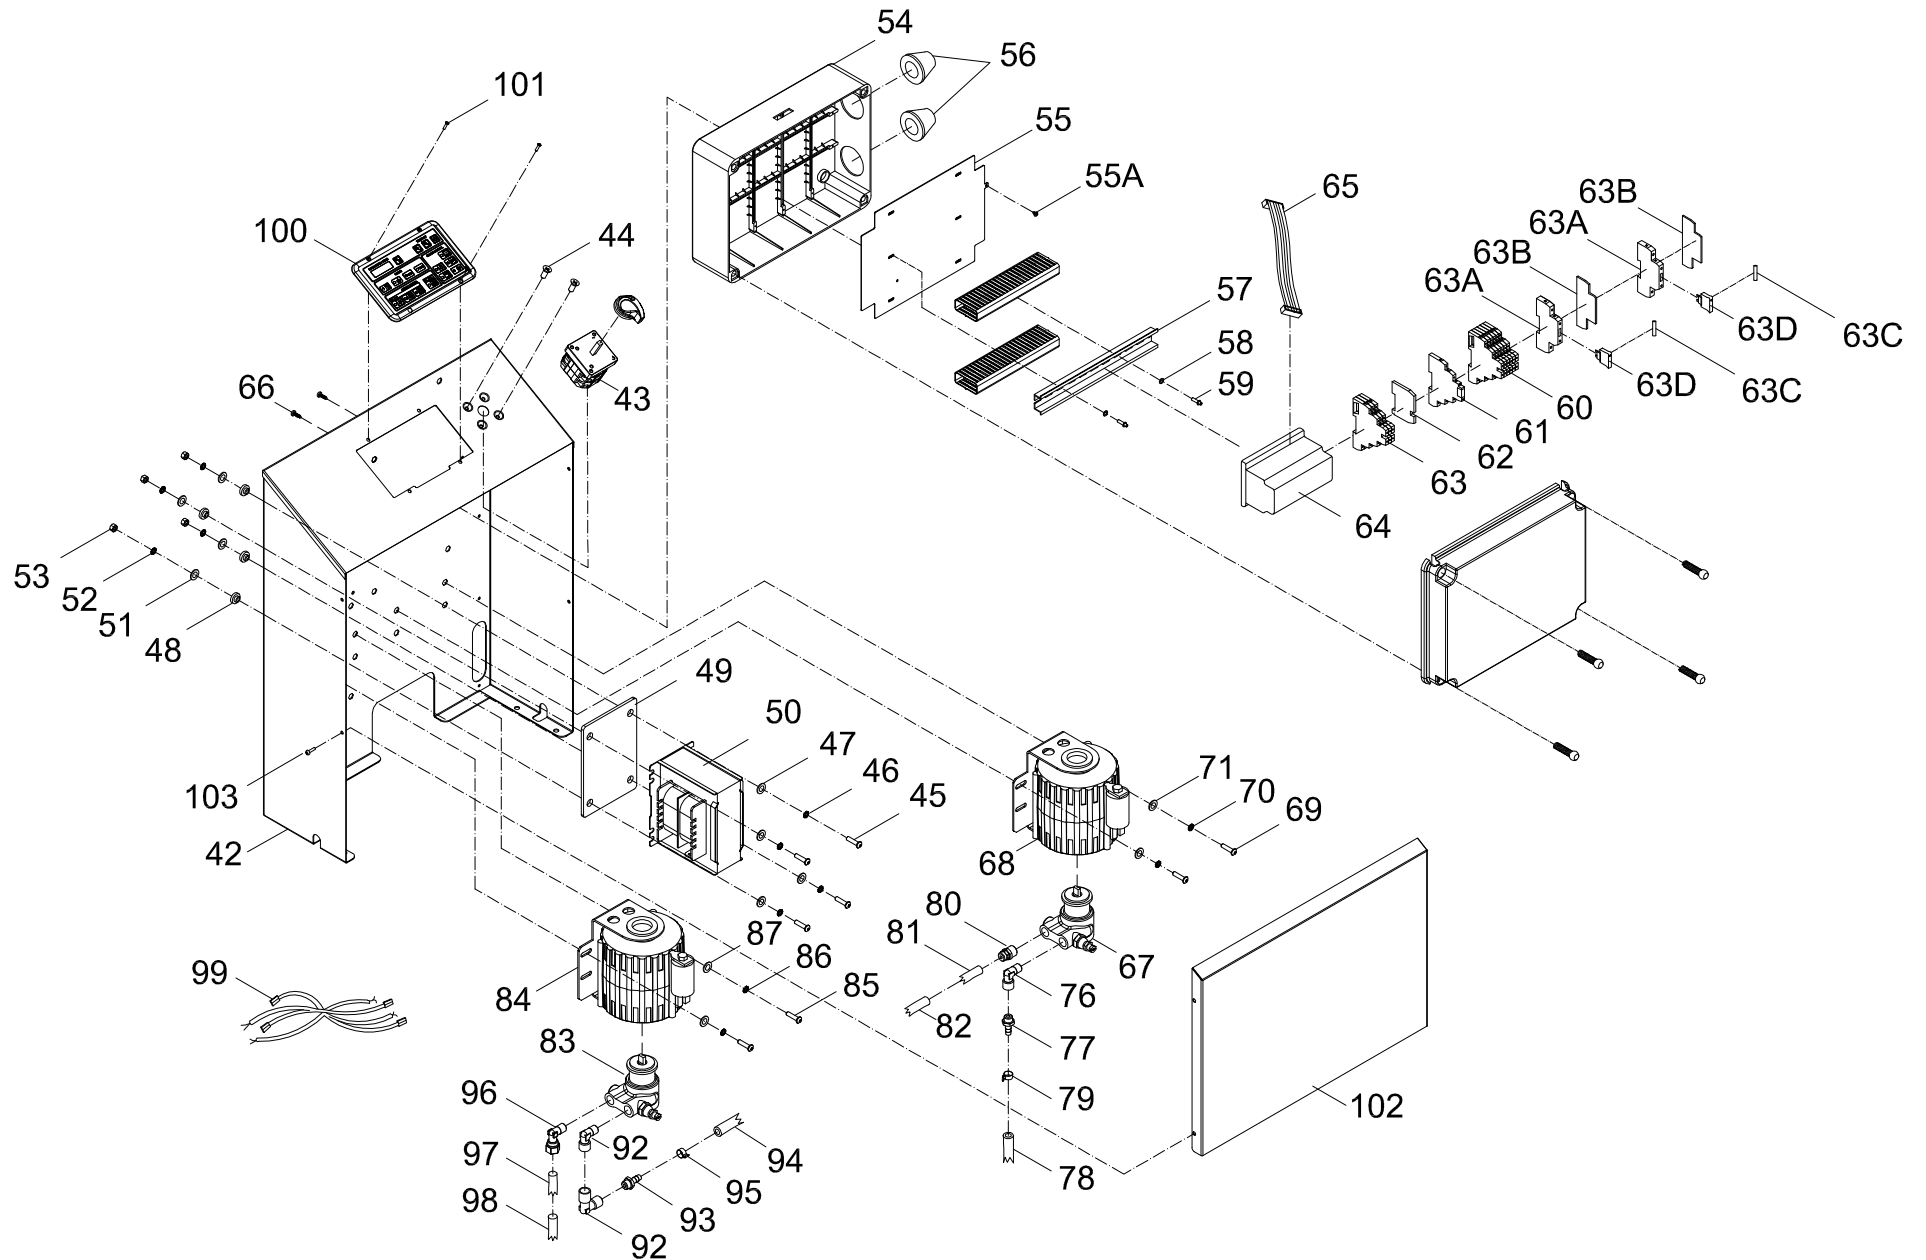

SERBATOIO ACQUA

SERBATOIO GASOLIO

SERBATOIO DETERGENTE

STEAM SKY cod. 7W01K10 REV.1 21/08/17

Pos.	CODICE	Q.tà	DENOMINAZIONE	DENOMINATION
1	CA7200SV2	1	BASE PRINCIPALE STEAM SKY SALDATA	PRINCIPAL BASE WELDED
1A	CA72090	1	CHIUSURA BASE STEAM SKY	CLOSING BASIC STEAM SKY
1B	VI71216	4	VITE TC TC M4x10 INOX UNI7687 DIN7985A	SCREW M4x10
2	CR72000	2	PERNO RUOTE L.657 CON FILETTI G3/8" F	PIVOT WHEELS L.657 WITH THREADS G3/8" F
3	CA72010	4	STAFFA RUOTE STEAM SKY	BRACKET WHEELS
4	VI73036	8	RONDELLA DENTELLATA M6 INOX	WASHER
5	VI76012	8	DADO M6 INOX UNI5588 ISO4032 UNI EN24032	NUT
6	VI7336	4	RONDELLA INOX M20 UNI6592 DIN125A	WASHER
7	R00N250	4	RUOTA Ø250 STEAM SKY	WHEEL Ø250
8	CR4006E	4	RONDELLA 16.5x32 PER RUOTE CARRELLO INOX	WASHER
9	RA3163	4	TAPPO DRENAGGIO 3/8" M FILETT. CIL. C/OR	CAP
10	CR72010	1	MANIGLIA PROTEZIONE STEAM SKY	HANDLE PROTECTION
11	85140900	2	RONDELLA GREMBIALINA M6 INOX	WASHER
12	85130800	2	DADO M6 INOX UNI 5587	NUT
13	PE23612	1	PRESSACAVO OTT/NIC PG16 + GHIERA	CABLE PRESS
14	SB7G00CV1	1	SERBATOIO GASOLIO STEAM SKY COMPL	FUEL TANK
14A	SB7G000V1	1	SERBATOIO GASOLIO STEAM SKY	FUEL TANK
15	CA72G2SV1	1	FLANGIA ATTACCHI SERBATOIO GASOLIO STEAM SKY SALDATA	FLANGE FUEL TANK ATTACK WELDED
16	RA2602T	1	PORTAGOMMA DIRITTO 1/8" M PG9 FORATO Ø6,1	STRAIGHT HOSE
17	RA19511	1	TUBO OTTONE Ø6x5 L.195 S.B.MINI	PIPE BRASS
18	RA26021	1	PORTAGOMMA DIRITTO 1/8" M PG9	STRAIGHT HOSE
19	VI71216	2	VITE TC TC M4x10 INOX UNI7687 DIN7985A	SCREW
20	VI73184	2	RONDELLA DENTELLATA INOX ESTERNA Ø4	WASHER
21	PE2245	1	INTER. REED GALLEGGIANTE VERTICALE	REED SWITCH FLOAT VERTICAL+R[54]C
22	SB7D00CV1	1	SERBATOIO DETERGENTE STEAM SKY COMPL	CLEANER TANK
22A	SB7D000V1	1	SERBATOIO DETERGENTE STEAM SKY	CLEANER TANK
23	FL12512V1	1	FILTRO ISPEZIONABILE 307µm 1/2" M	FILTER INSPECTABLE
24	CA72070	1	STAFFA FILTRO ISPEZIONABILE STEAM SKY	BRACKET FILTER INSPECTABLE
25	VI73184	2	RONDELLA DENTELLATA INOX ESTERNA Ø4	WASHER
26	VI72125	2	DADO M4 INOX UNI5588 ISO4032 UNI EN 2403	NUT
27	VI7137	2	VITE AUTOFIL. Ni TC TC 3,5x13	SCREW
28	PP27013	1	RACCORDO GOMITO 1/2" M - 1/2" F PLASTICA	ELBOW FITTING
29	PP27003	1	PORTAGOMMA DIRITTO 1/2" F PG10 PLASTICA	STRAIGHT HOSE
30	PE23277	1	GALLEG. ORIZ. BASSO SERB.DET SW1 S/SKY	REED SWITCH FLOAT
31	SB7W00CV1	1	SERBATOIO ACQUA STEAM SKY COMPL	WATER TANK
31A	SB7W000V1	1	SERBATOIO ACQUA STEAM SKY	WATER TANK
32	FL12512V1	1	FILTRO ISPEZIONABILE 307µm 1/2" M	FILTER INSPECTABLE
33	CA72070	1	STAFFA FILTRO ISPEZIONABILE STEAM SKY	BRACKET FILTER INSPECTABLE
34	VI73184	2	RONDELLA DENTELLATA INOX ESTERNA Ø4	WASHER
35	VI72125	2	DADO M4 INOX UNI5588 ISO4032 UNI EN 2403	NUT
36	VI7137	2	VITE AUTOFIL. Ni TC TC 3,5x13	SCREW
37	PP27013	1	RACCORDO GOMITO 1/2" M - 1/2" F PLASTICA	ELBOW FITTING
38	PP27003	1	PORTAGOMMA DIRITTO 1/2" F PG10 PLASTICA	STRAIGHT HOSE
39	RA31052	1	RACCORDO GOMITO 1/8" M I/R - 8x6	ELBOW FITTING
40	PE23276	1	GALLEG. ORIZ. BASSO SERB.ACQUA SW1 S/SKY	REED SWITCH FLOAT
40A	PE23278	1	GALLEG. ORIZ. ALTO SERB.ACQUA SW4 S/SKY	REED SWITCH FLOAT
41	Q701010V2	1	QUADRO ELETTRICO STEAM SKY 40kW 230V	ELECTRICAL PANEL
42	QS72000V2	1	QUADRO ELETTRICO STEAM SKY SALDATO	ELECTRICAL PANEL WELDED
43	PE22751	1	INTERRUTTORE TRIPOLARE 20A 690V Ith25A	THREE POLE SWITCH
44	VI71622	4	VITE TSP TC ZN 5x12 PLASTICA	SCREW
45	VI81004	4	VITE M6x25 BUTTON HEAD INOX ISO7380	SCREW
46	VI73036	4	RONDELLA DENTELLATA INOX M6 DIN6798A	WASHER
47	85140900	4	RONDELLA PIANA INOX 6x18 UNI6593	WASHER
48	LM72Q10	4	BOCCOLA ISOLAMENTO ELETTRICO STEAM SKY	BUSH ELECTRICAL INSULATION
49	PE05022	1	SUPPORTO ISOLANTE TRASFORMATORE 170x110	SUPPORT INSULATION TRANSFORMER
50	TRF5022	1	TRASFORMATORE 500VA 230V/230V	TRANSFORMER
51	85140900	4	RONDELLA PIANA INOX 6x18 UNI6593	WASHER
52	VI73036	4	RONDELLA DENTELLATA INOX M6 DIN6798A	WASHER
53	VI76012	4	DADO M6 INOX UNI5588 ISO4032 UNI EN24032	NUT
54	PE442F9	1	CASSETTA IP56 300x220x120 STEAM SKY	BOX IP66/67 240x190x90 STEAM SKY
55	CA72Q20	1	LAMIERA FONDO QUADRO STEAM SKY	SMALL PLATE BOTTOM
55A	VI7130	2	VITE AUT. TC TC 3,5x9,5 Ni	SCREW 3,5x9,5
56	PR2M50B	2	PRESSACAVO EPDM M50 RAL 7035	CABLE PRESS
57	RA3081	mt.0,27	SUPPORTO BARRA-DIN 35x15mm	SUPPORT
58	VI7312	2	RONDELLA GREMBIULINA 4x16 ZN	WASHER
59	VI7022	2	RIVETTO ACCIAIO INOX Ø4x12 UNI9200A	RIVET STEEL
60	PE20005	6	MORSETTO 4mmq D4/6.T3.P	ELECTRICAL TERMINAL 4mmq D4/6.T3.P
61	PE23442	1	RELAY MODULARE 6mm EMR 12VDC-250V 6A	RELAY MODULAR 6mm EMR 12VDC-250V 6A
62	PE20045	1	SEPARATORE DI CIRCUITO X MORSETTO M10/10	TRAP CIRCUIT X ELECTRICAL TERMINAL
63	PE20005	3	MORSETTO 4mmq D4/6.T3.P	ELECTRICAL TERMINAL 4mmq D4/6.T3.P
63A	PE20654	2	MORSETTO PORTAFUSIBILE A LAMA 4mmq	TERMINAL FUSE BLADE
63B	PE20655	2	PIASTRINA TERMINALE X MORSETTO DSFA.4/GR	SEPARATOR FOR TERMINAL
63C	PE12534	2	FUSIBILE 5x20 IN STEATITE 250VAC GT 4A	FUSE 5X20 250VAC GT 4A
63D	PE20656	2	CARTUCCIA PORTAFUSIBILE X MORSET DSFA.4	CARTRIDGE FUSE
64	PE64C32	1	SCHEDA S.B.MINI UNITA' POTENZA COMPLETA	UNIT B093ARD FULL POWER
65	PE20335	1	FLAT CABLE 20P STEAM SKY L.250	FLAT CABLE 20P STEAM SKY L.250
66	VI7137	4	VITE AUTOFIL. Ni TC TC 3,5x13	SCREW
67	PE20467	1	POMPA VOLUMETRICA 100L/H 15bar	VOLUMETRIC PUMP
68	PE21654	1	MOTORE A INDUZIONE 165W 220/230V 50/60Hz	ENGINE INDUCTION
69	VI81004	4	VITE M6x25 BUTTON HEAD INOX ISO7380	SCREW
70	VI73036	4	RONDELLA DENTELLATA M6 INOX DIN6798A	WASHER
71	85140900	4	RONDELLA GREMBIALINA M6 (6.4x18) INOX	WASHER
76	RA31607	1	RACCORDO GOMITO 3/8" M CIL - 3/8" F CIL	ELBOW FITTING