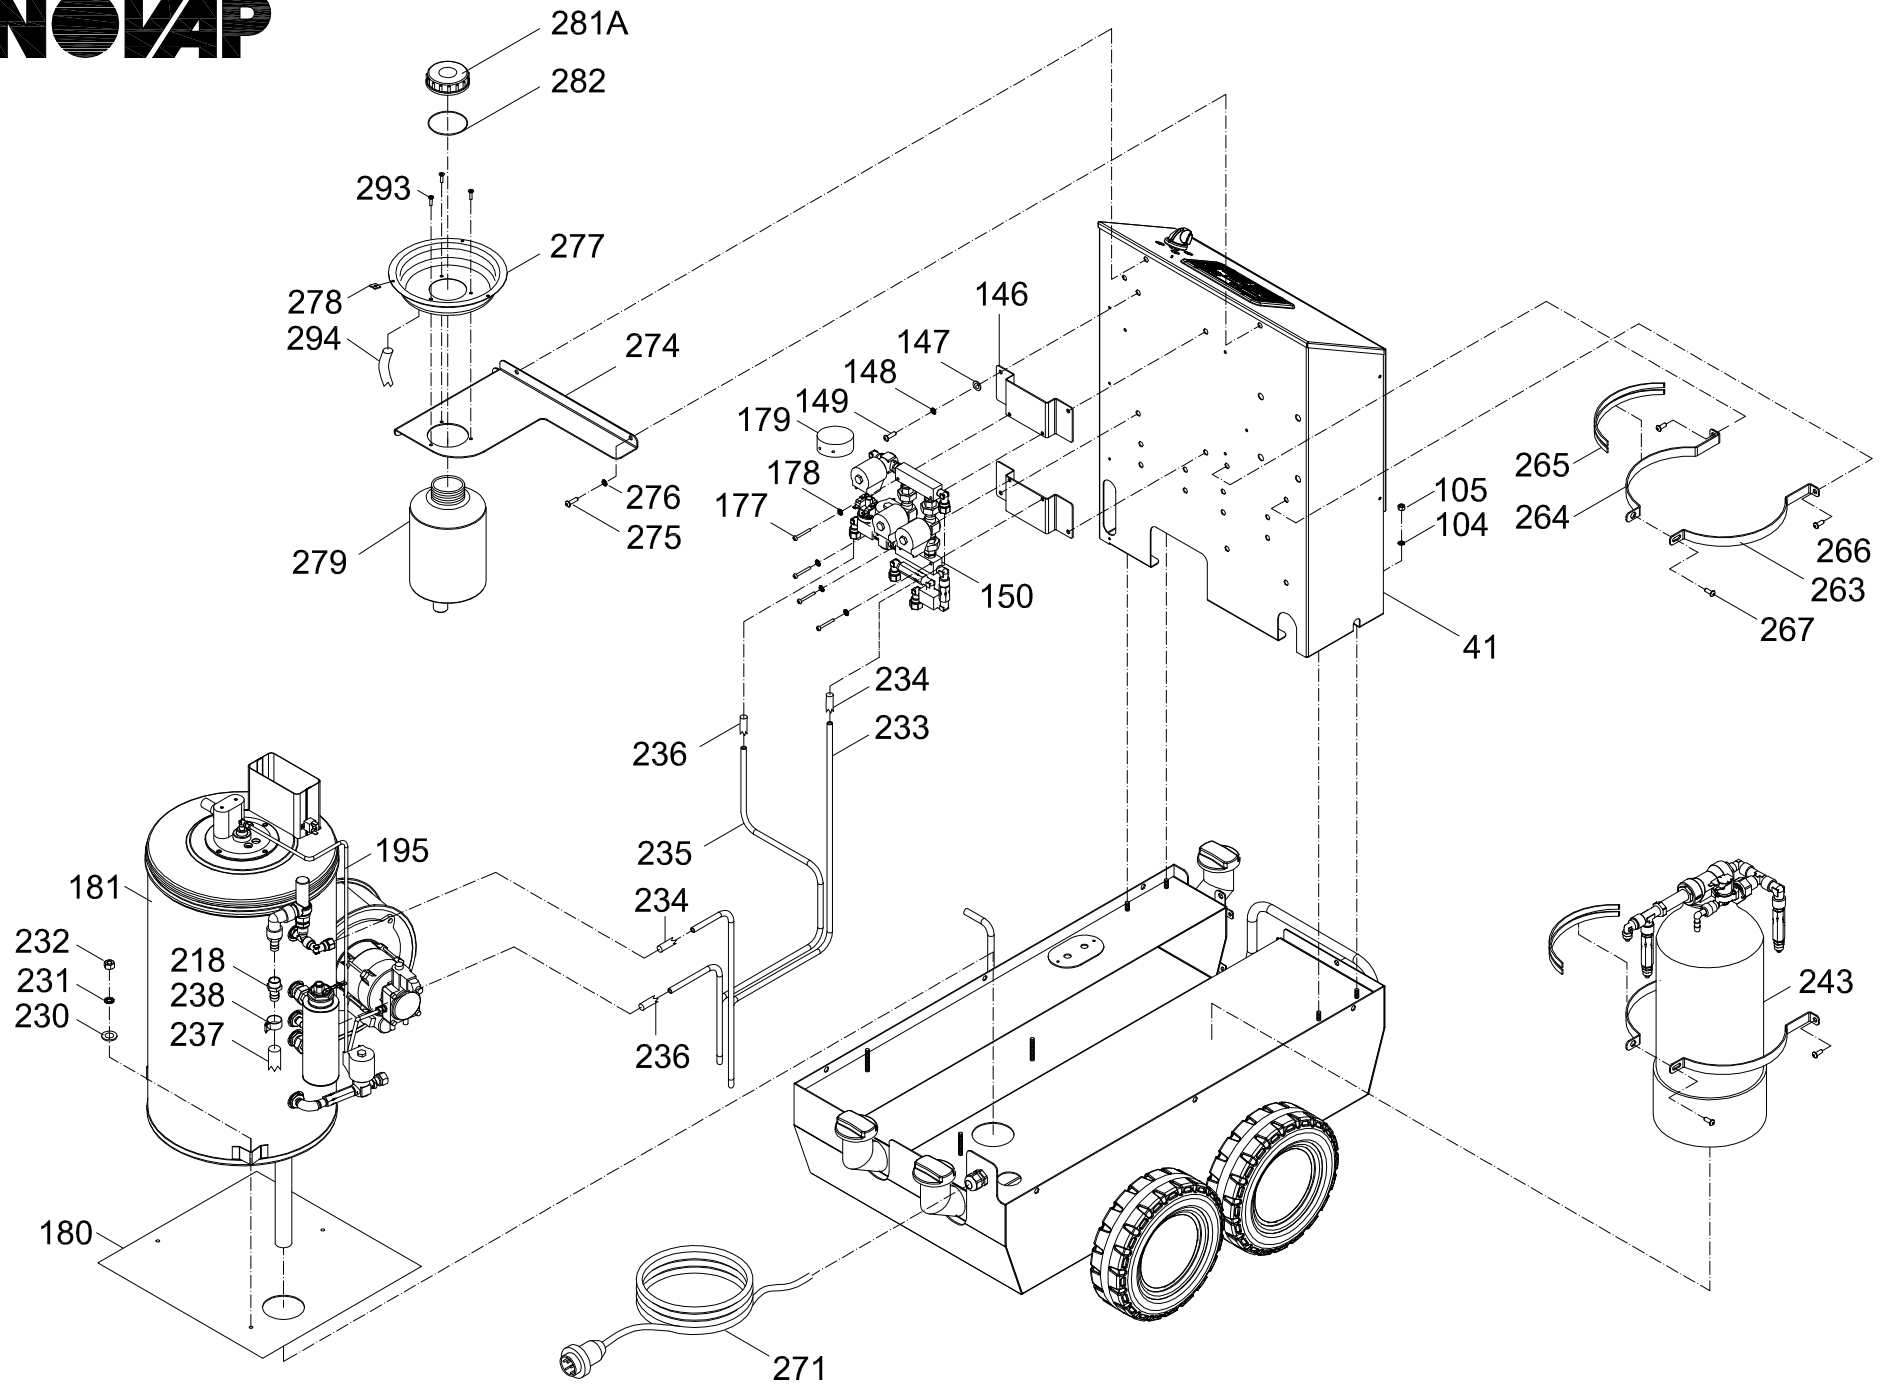

SERBATOIO ACQUA

SERBATOIO GASOLIO

SERBATOIO DETERGENTE

STEAM SKY cod. 7W01K10 REV.1 21/08/17

Pos.	CODICE	Q.tà	DENOMINAZIONE	DENOMINATION
1	CA7200SV2	1	BASE PRINCIPALE STEAM SKY SALDATA	PRINCIPAL BASE WELDED
1A	CA72090	1	CHIUSURA BASE STEAM SKY	CLOSING BASIC STEAM SKY
1B	VI71216	4	VITE TC TC M4x10 INOX UNI7687 DIN7985A	SCREW M4x10
2	CR72000	2	PERNO RUOTE L.657 CON FILETTI G3/8" F	PIVOT WHEELS L.657 WITH THREADS G3/8" F
3	CA72010	4	STAFFA RUOTE STEAM SKY	BRACKET WHEELS
4	VI73036	8	RONDELLA DENTELLATA M6 INOX	WASHER
5	VI76012	8	DADO M6 INOX UNI5588 ISO4032 UNI EN24032	NUT
6	VI7336	4	RONDELLA INOX M20 UNI6592 DIN125A	WASHER
7	R00N250	4	RUOTA Ø250 STEAM SKY	WHEEL Ø250
8	CR4006E	4	RONDELLA 16.5x32 PER RUOTE CARRELLO INOX	WASHER
9	RA3163	4	TAPPO DRENAGGIO 3/8" M FILETT. CIL. C/OR	CAP
10	CR72010	1	MANIGLIA PROTEZIONE STEAM SKY	HANDLE PROTECTION
11	85140900	2	RONDELLA GREMBIALINA M6 INOX	WASHER
12	85130800	2	DADO M6 INOX UNI 5587	NUT
13	PE23612	1	PRESSACAVO OTT/NIC PG16 + GHIERA	CABLE PRESS
14	SB7G00CV1	1	SERBATOIO GASOLIO STEAM SKY COMPL	FUEL TANK
14A	SB7G000V1	1	SERBATOIO GASOLIO STEAM SKY	FUEL TANK
15	CA72G2SV1	1	FLANGIA ATTACCHI SERBATOIO GASOLIO STEAM SKY SALDATA	FLANGE FUEL TANK ATTACK WELDED
16	RA2602T	1	PORTAGOMMA DIRITTO 1/8" M PG9 FORATO Ø6,1	STRAIGHT HOSE
17	RA19511	1	TUBO OTTONE Ø6x5 L.195 S.B.MINI	PIPE BRASS
18	RA26021	1	PORTAGOMMA DIRITTO 1/8" M PG9	STRAIGHT HOSE
19	VI71216	2	VITE TC TC M4x10 INOX UNI7687 DIN7985A	SCREW
20	VI73184	2	RONDELLA DENTELLATA INOX ESTERNA Ø4	WASHER
21	PE2245	1	INTER. REED GALLEGGIANTE VERTICALE	REED SWITCH FLOAT VERTICAL+R[54]C
22	SB7D00CV1	1	SERBATOIO DETERGENTE STEAM SKY COMPL	CLEANER TANK
22A	SB7D000V1	1	SERBATOIO DETERGENTE STEAM SKY	CLEANER TANK
23	FL12512V1	1	FILTRO ISPEZIONABILE 307µm 1/2" M	FILTER INSPECTABLE
24	CA72070	1	STAFFA FILTRO ISPEZIONABILE STEAM SKY	BRACKET FILTER INSPECTABLE
25	VI73184	2	RONDELLA DENTELLATA INOX ESTERNA Ø4	WASHER
26	VI72125	2	DADO M4 INOX UNI5588 ISO4032 UNI EN 2403	NUT
27	VI7137	2	VITE AUTOFIL. Ni TC TC 3,5x13	SCREW
28	PP27013	1	RACCORDO GOMITO 1/2" M - 1/2" F PLASTICA	ELBOW FITTING
29	PP27003	1	PORTAGOMMA DIRITTO 1/2" F PG10 PLASTICA	STRAIGHT HOSE
30	PE23277	1	GALLEG. ORIZ. BASSO SERB.DET SW1 S/SKY	REED SWITCH FLOAT
31	SB7W00CV1	1	SERBATOIO ACQUA STEAM SKY COMPL	WATER TANK
31A	SB7W000V1	1	SERBATOIO ACQUA STEAM SKY	WATER TANK
32	FL12512V1	1	FILTRO ISPEZIONABILE 307µm 1/2" M	FILTER INSPECTABLE
33	CA72070	1	STAFFA FILTRO ISPEZIONABILE STEAM SKY	BRACKET FILTER INSPECTABLE
34	VI73184	2	RONDELLA DENTELLATA INOX ESTERNA Ø4	WASHER
35	VI72125	2	DADO M4 INOX UNI5588 ISO4032 UNI EN 2403	NUT
36	VI7137	2	VITE AUTOFIL. Ni TC TC 3,5x13	SCREW
37	PP27013	1	RACCORDO GOMITO 1/2" M - 1/2" F PLASTICA	ELBOW FITTING
38	PP27003	1	PORTAGOMMA DIRITTO 1/2" F PG10 PLASTICA	STRAIGHT HOSE
39	RA31052	1	RACCORDO GOMITO 1/8" M I/R - 8x6	ELBOW FITTING
40	PE23276	1	GALLEG. ORIZ. BASSO SERB.ACQUA SW1 S/SKY	REED SWITCH FLOAT
40A	PE23278	1	GALLEG. ORIZ. ALTO SERB.ACQUA SW4 S/SKY	REED SWITCH FLOAT
41	Q701010V2	1	QUADRO ELETTRICO STEAM SKY 40kW 230V	ELECTRICAL PANEL
42	QS72000V2	1	QUADRO ELETTRICO STEAM SKY SALDATO	ELECTRICAL PANEL WELDED
43	PE22751	1	INTERRUTTORE TRIPOLARE 20A 690V Ith25A	THREE POLE SWITCH
44	VI71622	4	VITE TSP TC ZN 5x12 PLASTICA	SCREW
45	VI81004	4	VITE M6x25 BUTTON HEAD INOX ISO7380	SCREW
46	VI73036	4	RONDELLA DENTELLATA INOX M6 DIN6798A	WASHER
47	85140900	4	RONDELLA PIANA INOX 6x18 UNI6593	WASHER
48	LM72Q10	4	BOCCOLA ISOLAMENTO ELETTRICO STEAM SKY	BUSH ELECTRICAL INSULATION
49	PE05022	1	SUPPORTO ISOLANTE TRASFORMATORE 170x110	SUPPORT INSULATION TRANSFORMER
50	TRF5022	1	TRASFORMATORE 500VA 230V/230V	TRANSFORMER
51	85140900	4	RONDELLA PIANA INOX 6x18 UNI6593	WASHER
52	VI73036	4	RONDELLA DENTELLATA INOX M6 DIN6798A	WASHER
53	VI76012	4	DADO M6 INOX UNI5588 ISO4032 UNI EN24032	NUT
54	PE442F9	1	CASSETTA IP56 300x220x120 STEAM SKY	BOX IP66/67 240x190x90 STEAM SKY
55	CA72Q20	1	LAMIERA FONDO QUADRO STEAM SKY	SMALL PLATE BOTTOM
55A	VI7130	2	VITE AUT. TC TC 3,5x9,5 Ni	SCREW 3,5x9,5
56	PR2M50B	2	PRESSACAVO EPDM M50 RAL 7035	CABLE PRESS
57	RA3081	mt.0,27	SUPPORTO BARRA-DIN 35x15mm	SUPPORT
58	VI7312	2	RONDELLA GREMBIULINA 4x16 ZN	WASHER
59	VI7022	2	RIVETTO ACCIAIO INOX Ø4x12 UNI9200A	RIVET STEEL
60	PE20005	6	MORSETTO 4mmq D4/6.T3.P	ELECTRICAL TERMINAL 4mmq D4/6.T3.P
61	PE23442	1	RELAY MODULARE 6mm EMR 12VDC-250V 6A	RELAY MODULAR 6mm EMR 12VDC-250V 6A
62	PE20045	1	SEPARATORE DI CIRCUITO X MORSETTO M10/10	TRAP CIRCUIT X ELECTRICAL TERMINAL
63	PE20005	3	MORSETTO 4mmq D4/6.T3.P	ELECTRICAL TERMINAL 4mmq D4/6.T3.P
63A	PE20654	2	MORSETTO PORTAFUSIBILE A LAMA 4mmq	TERMINAL FUSE BLADE
63B	PE20655	2	PIASTRINA TERMINALE X MORSETTO DSFA.4/GR	SEPARATOR FOR TERMINAL
63C	PE12534	2	FUSIBILE 5x20 IN STEATITE 250VAC GT 4A	FUSE 5X20 250VAC GT 4A
63D	PE20656	2	CARTUCCIA PORTAFUSIBILE X MORSET DSFA.4	CARTRIDGE FUSE
64	PE64C32	1	SCHEDA S.B.MINI UNITA' POTENZA COMPLETA	UNIT B093ARD FULL POWER
65	PE20335	1	FLAT CABLE 20P STEAM SKY L.250	FLAT CABLE 20P STEAM SKY L.250
66	VI7137	4	VITE AUTOFIL. Ni TC TC 3,5x13	SCREW
67	PE20467	1	POMPA VOLUMETRICA 100L/H 15bar	VOLUMETRIC PUMP
68	PE21654	1	MOTORE A INDUZIONE 165W 220/230V 50/60Hz	ENGINE INDUCTION
69	VI81004	4	VITE M6x25 BUTTON HEAD INOX ISO7380	SCREW
70	VI73036	4	RONDELLA DENTELLATA M6 INOX DIN6798A	WASHER
71	85140900	4	RONDELLA GREMBIALINA M6 (6.4x18) INOX	WASHER
76	RA31607	1	RACCORDO GOMITO 3/8" M CIL - 3/8" F CIL	ELBOW FITTING