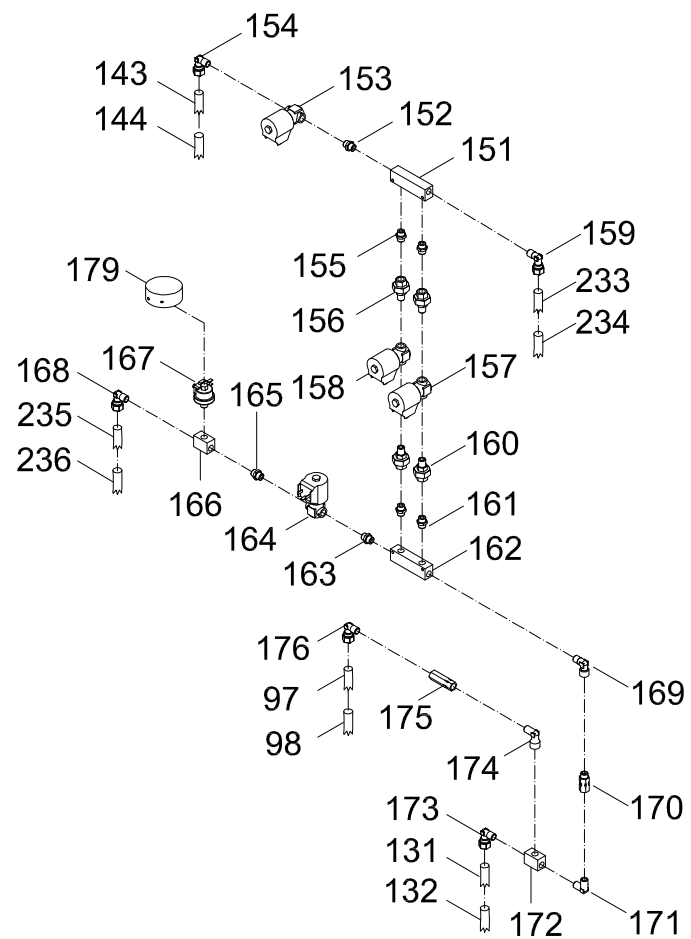

SERBATOIO ACQUA

SERBATOIO GASOLIO

SERBATOIO DETERGENTE

STEAM SKY cod. 7W01K10 REV.1 21/08/17

Pos.	CODICE	Q.tà	DENOMINAZIONE	DENOMINATION
1	CA7200SV2	1	BASE PRINCIPALE STEAM SKY SALDATA	PRINCIPAL BASE WELDED
1A	CA72090	1	CHIUSURA BASE STEAM SKY	CLOSING BASIC STEAM SKY
1B	VI71216	4	VITE TC TC M4x10 INOX UNI7687 DIN7985A	SCREW M4x10
2	CR72000	2	PERNO RUOTE L.657 CON FILETTI G3/8" F	PIVOT WHEELS L.657 WITH THREADS G3/8" F
3	CA72010	4	STAFFA RUOTE STEAM SKY	BRACKET WHEELS
4	VI73036	8	RONDELLA DENTELLATA M6 INOX	WASHER
5	VI76012	8	DADO M6 INOX UNI5588 ISO4032 UNI EN24032	NUT
6	VI7336	4	RONDELLA INOX M20 UNI6592 DIN125A	WASHER
7	R00N250	4	RUOTA Ø250 STEAM SKY	WHEEL Ø250
8	CR4006E	4	RONDELLA 16.5x32 PER RUOTE CARRELLO INOX	WASHER
9	RA3163	4	TAPPO DRENAGGIO 3/8" M FILETT. CIL. C/OR	CAP
10	CR72010	1	MANIGLIA PROTEZIONE STEAM SKY	HANDLE PROTECTION
11	85140900	2	RONDELLA GREMBIALINA M6 INOX	WASHER
12	85130800	2	DADO M6 INOX UNI 5587	NUT
13	PE23612	1	PRESSACAVO OTT/NIC PG16 + GHIERA	CABLE PRESS
14	SB7G00CV1	1	SERBATOIO GASOLIO STEAM SKY COMPL	FUEL TANK
14A	SB7G000V1	1	SERBATOIO GASOLIO STEAM SKY	FUEL TANK
15	CA72G2SV1	1	FLANGIA ATTACCHI SERBATOIO GASOLIO STEAM SKY SALDATA	FLANGE FUEL TANK ATTACK WELDED
16	RA2602T	1	PORTAGOMMA DIRITTO 1/8" M PG9 FORATO Ø6,1	STRAIGHT HOSE
17	RA19511	1	TUBO OTTONE Ø6x5 L.195 S.B.MINI	PIPE BRASS
18	RA26021	1	PORTAGOMMA DIRITTO 1/8" M PG9	STRAIGHT HOSE
19	VI71216	2	VITE TC TC M4x10 INOX UNI7687 DIN7985A	SCREW
20	VI73184	2	RONDELLA DENTELLATA INOX ESTERNA Ø4	WASHER
21	PE2245	1	INTER. REED GALLEGGIANTE VERTICALE	REED SWITCH FLOAT VERTICAL+R[54]C
22	SB7D00CV1	1	SERBATOIO DETERGENTE STEAM SKY COMPL	CLEANER TANK
22A	SB7D000V1	1	SERBATOIO DETERGENTE STEAM SKY	CLEANER TANK
23	FL12512V1	1	FILTRO ISPEZIONABILE 307µm 1/2" M	FILTER INSPECTABLE
24	CA72070	1	STAFFA FILTRO ISPEZIONABILE STEAM SKY	BRACKET FILTER INSPECTABLE
25	VI73184	2	RONDELLA DENTELLATA INOX ESTERNA Ø4	WASHER
26	VI72125	2	DADO M4 INOX UNI5588 ISO4032 UNI EN 2403	NUT
27	VI7137	2	VITE AUTOFIL. Ni TC TC 3,5x13	SCREW
28	PP27013	1	RACCORDO GOMITO 1/2" M - 1/2" F PLASTICA	ELBOW FITTING
29	PP27003	1	PORTAGOMMA DIRITTO 1/2" F PG10 PLASTICA	STRAIGHT HOSE
30	PE23277	1	GALLEG. ORIZ. BASSO SERB.DET SW1 S/SKY	REED SWITCH FLOAT
31	SB7W00CV1	1	SERBATOIO ACQUA STEAM SKY COMPL	WATER TANK
31A	SB7W000V1	1	SERBATOIO ACQUA STEAM SKY	WATER TANK
32	FL12512V1	1	FILTRO ISPEZIONABILE 307µm 1/2" M	FILTER INSPECTABLE
33	CA72070	1	STAFFA FILTRO ISPEZIONABILE STEAM SKY	BRACKET FILTER INSPECTABLE
34	VI73184	2	RONDELLA DENTELLATA INOX ESTERNA Ø4	WASHER
35	VI72125	2	DADO M4 INOX UNI5588 ISO4032 UNI EN 2403	NUT
36	VI7137	2	VITE AUTOFIL. Ni TC TC 3,5x13	SCREW
37	PP27013	1	RACCORDO GOMITO 1/2" M - 1/2" F PLASTICA	ELBOW FITTING
38	PP27003	1	PORTAGOMMA DIRITTO 1/2" F PG10 PLASTICA	STRAIGHT HOSE
39	RA31052	1	RACCORDO GOMITO 1/8" M I/R - 8x6	ELBOW FITTING
40	PE23276	1	GALLEG. ORIZ. BASSO SERB.ACQUA SW1 S/SKY	REED SWITCH FLOAT
40A	PE23278	1	GALLEG. ORIZ. ALTO SERB.ACQUA SW4 S/SKY	REED SWITCH FLOAT
41	Q701010V2	1	QUADRO ELETTRICO STEAM SKY 40kW 230V	ELECTRICAL PANEL
42	QS72000V2	1	QUADRO ELETTRICO STEAM SKY SALDATO	ELECTRICAL PANEL WELDED
43	PE22751	1	INTERRUTTORE TRIPOLARE 20A 690V Ith25A	THREE POLE SWITCH
44	VI71622	4	VITE TSP TC ZN 5x12 PLASTICA	SCREW
45	VI81004	4	VITE M6x25 BUTTON HEAD INOX ISO7380	SCREW
46	VI73036	4	RONDELLA DENTELLATA INOX M6 DIN6798A	WASHER
47	85140900	4	RONDELLA PIANA INOX 6x18 UNI6593	WASHER
48	LM72Q10	4	BOCCOLA ISOLAMENTO ELETTRICO STEAM SKY	BUSH ELECTRICAL INSULATION
49	PE05022	1	SUPPORTO ISOLANTE TRASFORMATORE 170x110	SUPPORT INSULATION TRANSFORMER
50	TRF5022	1	TRASFORMATORE 500VA 230V/230V	TRANSFORMER
51	85140900	4	RONDELLA PIANA INOX 6x18 UNI6593	WASHER
52	VI73036	4	RONDELLA DENTELLATA INOX M6 DIN6798A	WASHER
53	VI76012	4	DADO M6 INOX UNI5588 ISO4032 UNI EN24032	NUT
54	PE442F9	1	CASSETTA IP56 300x220x120 STEAM SKY	BOX IP66/67 240x190x90 STEAM SKY
55	CA72Q20	1	LAMIERA FONDO QUADRO STEAM SKY	SMALL PLATE BOTTOM
55A	VI7130	2	VITE AUT. TC TC 3,5x9,5 Ni	SCREW 3,5x9,5
56	PR2M50B	2	PRESSACAVO EPDM M50 RAL 7035	CABLE PRESS
57	RA3081	mt.0,27	SUPPORTO BARRA-DIN 35x15mm	SUPPORT
58	VI7312	2	RONDELLA GREMBIULINA 4x16 ZN	WASHER
59	VI7022	2	RIVETTO ACCIAIO INOX Ø4x12 UNI9200A	RIVET STEEL
60	PE20005	6	MORSETTO 4mmq D4/6.T3.P	ELECTRICAL TERMINAL 4mmq D4/6.T3.P
61	PE23442	1	RELAY MODULARE 6mm EMR 12VDC-250V 6A	RELAY MODULAR 6mm EMR 12VDC-250V 6A
62	PE20045	1	SEPARATORE DI CIRCUITO X MORSETTO M10/10	TRAP CIRCUIT X ELECTRICAL TERMINAL
63	PE20005	3	MORSETTO 4mmq D4/6.T3.P	ELECTRICAL TERMINAL 4mmq D4/6.T3.P
63A	PE20654	2	MORSETTO PORTAFUSIBILE A LAMA 4mmq	TERMINAL FUSE BLADE
63B	PE20655	2	PIASTRINA TERMINALE X MORSETTO DSFA.4/GR	SEPARATOR FOR TERMINAL
63C	PE12534	2	FUSIBILE 5x20 IN STEATITE 250VAC GT 4A	FUSE 5X20 250VAC GT 4A
63D	PE20656	2	CARTUCCIA PORTAFUSIBILE X MORSET DSFA.4	CARTRIDGE FUSE
64	PE64C32	1	SCHEDA S.B.MINI UNITA' POTENZA COMPLETA	UNIT B093ARD FULL POWER
65	PE20335	1	FLAT CABLE 20P STEAM SKY L.250	FLAT CABLE 20P STEAM SKY L.250
66	VI7137	4	VITE AUTOFIL. Ni TC TC 3,5x13	SCREW
67	PE20467	1	POMPA VOLUMETRICA 100L/H 15bar	VOLUMETRIC PUMP
68	PE21654	1	MOTORE A INDUZIONE 165W 220/230V 50/60Hz	ENGINE INDUCTION
69	VI81004	4	VITE M6x25 BUTTON HEAD INOX ISO7380	SCREW
70	VI73036	4	RONDELLA DENTELLATA M6 INOX DIN6798A	WASHER
71	85140900	4	RONDELLA GREMBIALINA M6 (6.4x18) INOX	WASHER
76	RA31607	1	RACCORDO GOMITO 3/8" M CIL - 3/8" F CIL	ELBOW FITTING