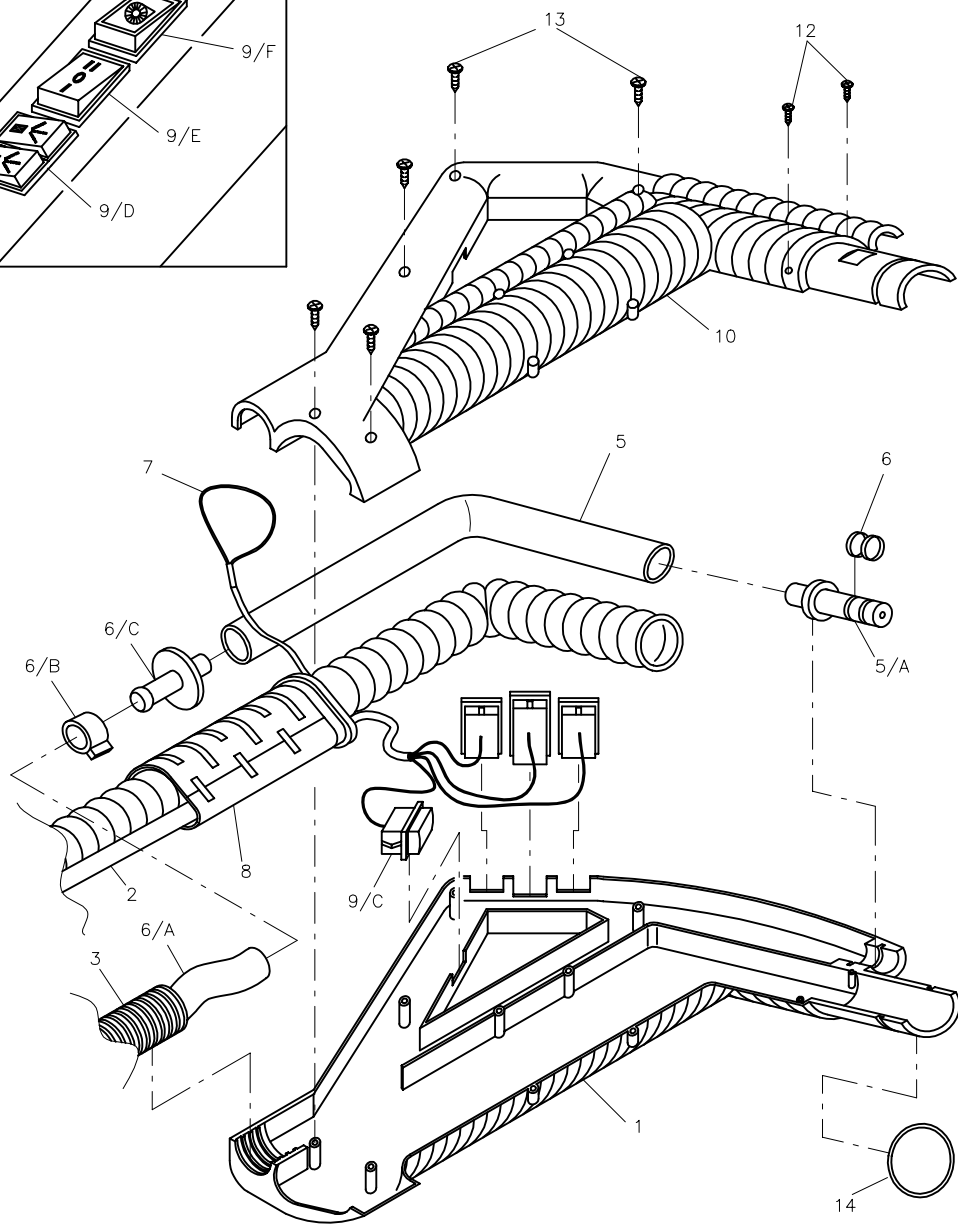

TECNOVAP

TECNOVAP

IMP. RADAMES ALTA TEMP. mt.8 12P I4 H2O cod. 702080TW REV.1 05/02/08

Pos.	CODICE	Q.tà	DENOMINAZIONE	DENOMINATION
1	510205	1	CORPO PISTOLA RADAMES SX	LEFT BODY HANDGRIP
2	PG52125	mt. 8	GUAINA FLEX øi32 øe37 NERA	FLEXIBLE VACUUM HOSE
3	PGPG02	mt. 7.25	TUBO CORRUGATO PP-MOD.NW 22	EXTERNAL STEAM HOSE
5	RA30234V1	1	TUBO M9F x M9F L.200 PIEGATO 45°	STEEL TUBE FOR STEAM
5/A	1200055	1	UGELLO PER PISTOLA PPS ALTA TEMP.	HIGH T° NOZZLE
6	PG51264	2	OR 6.75x1.78 VITON NERO	O-RING 6.75x1.78 VITON
6/A	PG5350	mt. 7.3	TUBO ø8x16 170° 8 ATM	INTERNAL STEAM HOSE
6/B	PG5200	1	FASCETTA CLIC 14-16/6	CLAMP 14-16/6
6/C	RA37005	1	PORTAGOMMA OTTONE M9 PG8x16	HOSE END FITTING
7	RA3023	mt. 8.25	FUNE ACCIAIO ø1.5 ZINCATO	STEEL ROPE
8	510202	1	MANICOTTO ANTIPIEGA GIALLO	YELLOW FLEXIBLE SLEEVE
9	PEPE042	mt. 7.6	CAVO TEFLON sez.0,50(19X0,18)Cu-Sn BIANCO	TEFLON CABLE WHITE
9/A	PEPE012	mt. 7.6	CAVO TEFLON sez.0,50 (19x0,18) Cu-Sn BLU	TEFLON CABLE BLUE
9/A1	PEPE052	mt. 7.6	CAVO TEFLON sez.0,50(19x0,18) Cu-Sn NERO	TEFLON CABLE BLACK
9/A2	PEPE022	mt. 7.6	CAVO TEFLON sez.0,50(19x0,18)Cu-Sn TRASP	TEFLON CABLE TRANSPARENT
9/B	PEPE032	mt. 7.6	CAVO TEFLON sez.0,50(19X0,18)Cu-Sn MARRON	TEFLON CABLE BROWN
9/B1	PEPE062	mt. 7.6	CAVO TEFLON sez.0,50(19x0,18)Cu-Sn GRIGIO	TEFLON CABLE GREY
9/C	PE2260	1	INTERRUTTORE A PULSANTE 10A SICUREZZA	SAFETY SWITCH 10A
9/D	PE227S7	1	COMMUTATORE PULSANTE 10A SERIGRAFATO	SWITCH 10A
9/E	PE2232	1	INTERRUTTORE 10A DOPPIO I-0/II-0	DOUBLE SWITCH 10A I-0/II-0
9/F	PE223A	1	INTERRUTTORE 10A NERO ASPIRAZIONE	VACUUM SWITCH 10A
9/G	PE2013	6	CONTATTO MASCHIO 10A ILME	CONTACT PIN 10A (MALE)
10	510204	1	CORPO PISTOLA RADAMES DX	RIGHT BODY HANDGRIP
12	VI7048	2	VITE TC 2.9x9.5 INOX	STAINLESS STEEL SCREW 2.9x9.5
13	VI7105	9	VITE RAPID FIX TC 3.9x16 NERA	RAPID FIX SCREW 3.9x16
14	PG5123	1	OR 29.82x2.62 SILICONE ROSSO	RED SILICONE O-RING 29.82x2.62
18	5102104	8	FISSA MANICOTTO NERO	FIXING SLEEVE
19	VI7105	8	VITE RAPID FIX TC 3.9x16 NERA	RAPID FIX SCREW 3.9x16
20	PP00184	1	RACCORDO PER TUBO CORRUGATO	FITTING FOR STEAM HOSE
21	PE30005	1	CUSTODIA PER BASE CON 1 LEVA	CONNECTOR CASING
22	PP00185	1	BLOCCHETTO ISOLANTE ALTA TEMPERATURA	HIGH TEMPERATURE BLOC
23	7200104	1	UGELLO FEMMINA 1/8F ø20	FEMALE NOZZLE
24	7200114	1	PORTAGOMMA 8x16 1/8M	HOSE-END FITTING
25	PE30015	1	TELAIO 3 MODULI	INNER COVER
26	PE30025	1	FRUTTO UN MODULO 12P	CONNECTOR
27	PG5200	1	FASCETTA CLIC 14-16/6	CLAMP
30	PG5601	1	MANICOTTO ø38-32 TUBOFLEX ø32	HANDLE ø38-32 FLEX. HOSE ø32
31	PG53903	1	OR 26.7x1.78 NBR	O-RING 26.7x1.78 NBR