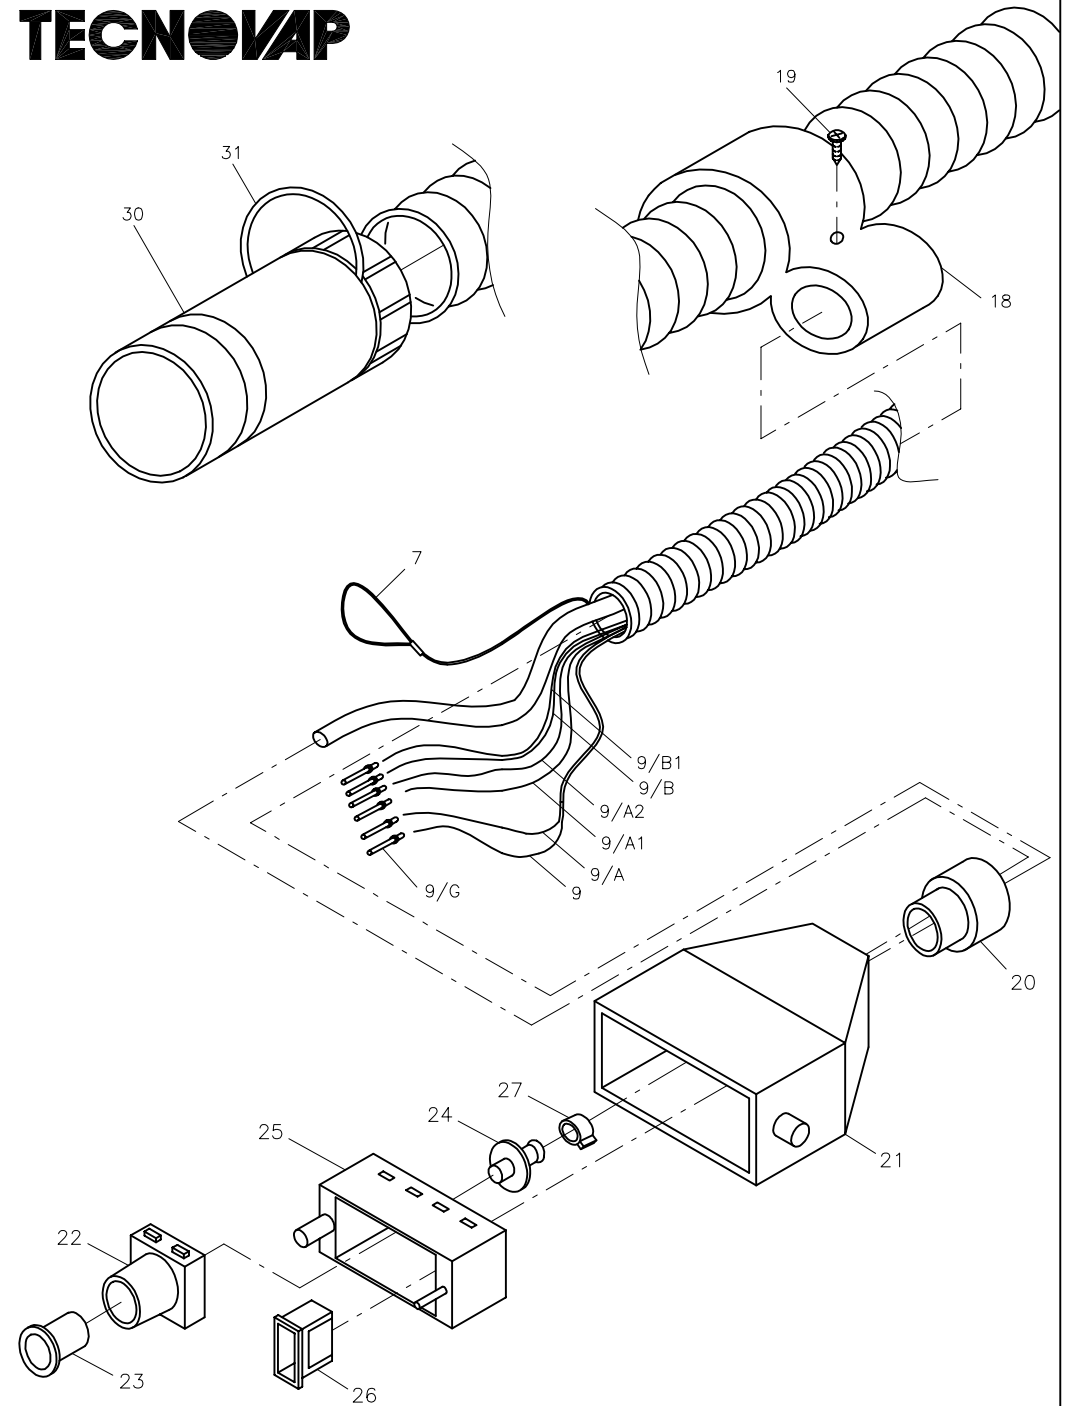

TECNOVAP

TECNOVAP

IMP. RADAMES ALTA TEMP. mt.8 12P I4 H2O cod. 702080TW REV.1 05/02/08

Pos.	CODICE	Q.tà	DENOMINAZIONE	DENOMINATION
1	510205	1	CORPO PISTOLA RADAMES SX	LEFT BODY HANDGRIP
2	PG52125	mt. 8	GUAINA FLEX øi32 øe37 NERA	FLEXIBLE VACUUM HOSE
3	PGPG02	mt. 7.25	TUBO CORRUGATO PP-MOD.NW 22	EXTERNAL STEAM HOSE
5	RA30234V1	1	TUBO M9F x M9F L.200 PIEGATO 45°	STEEL TUBE FOR STEAM
5/A	1200055	1	UGELLO PER PISTOLA PPS ALTA TEMP.	HIGH T° NOZZLE
6	PG51264	2	OR 6.75x1.78 VITON NERO	O-RING 6.75x1.78 VITON
6/A	PG5350	mt. 7.3	TUBO ø8x16 170° 8 ATM	INTERNAL STEAM HOSE
6/B	PG5200	1	FASCETTA CLIC 14-16/6	CLAMP 14-16/6
6/C	RA37005	1	PORTAGOMMA OTTONE M9 PG8x16	HOSE END FITTING
7	RA3023	mt. 8.25	FUNE ACCIAIO ø1.5 ZINCATO	STEEL ROPE
8	510202	1	MANICOTTO ANTIPIEGA GIALLO	YELLOW FLEXIBLE SLEEVE
9	PEPE042	mt. 7.6	CAVO TEFLON sez.0,50(19X0,18)Cu-Sn BIANCO	TEFLON CABLE WHITE
9/A	PEPE012	mt. 7.6	CAVO TEFLON sez.0,50 (19x0,18) Cu-Sn BLU	TEFLON CABLE BLUE
9/A1	PEPE052	mt. 7.6	CAVO TEFLON sez.0,50(19x0,18) Cu-Sn NERO	TEFLON CABLE BLACK
9/A2	PEPE022	mt. 7.6	CAVO TEFLON sez.0,50(19x0,18)Cu-Sn TRASP	TEFLON CABLE TRANSPARENT
9/B	PEPE032	mt. 7.6	CAVO TEFLON sez.0,50(19X0,18)Cu-Sn MARRON	TEFLON CABLE BROWN
9/B1	PEPE062	mt. 7.6	CAVO TEFLON sez.0,50(19x0,18)Cu-Sn GRIGIO	TEFLON CABLE GREY
9/C	PE2260	1	INTERRUTTORE A PULSANTE 10A SICUREZZA	SAFETY SWITCH 10A
9/D	PE227S7	1	COMMUTATORE PULSANTE 10A SERIGRAFATO	SWITCH 10A
9/E	PE2232	1	INTERRUTTORE 10A DOPPIO I-0/II-0	DOUBLE SWITCH 10A I-0/II-0
9/F	PE223A	1	INTERRUTTORE 10A NERO ASPIRAZIONE	VACUUM SWITCH 10A
9/G	PE2013	6	CONTATTO MASCHIO 10A ILME	CONTACT PIN 10A (MALE)
10	510204	1	CORPO PISTOLA RADAMES DX	RIGHT BODY HANDGRIP
12	VI7048	2	VITE TC 2.9x9.5 INOX	STAINLESS STEEL SCREW 2.9x9.5
13	VI7105	9	VITE RAPID FIX TC 3.9x16 NERA	RAPID FIX SCREW 3.9x16
14	PG5123	1	OR 29.82x2.62 SILICONE ROSSO	RED SILICONE O-RING 29.82x2.62
18	5102104	8	FISSA MANICOTTO NERO	FIXING SLEEVE
19	VI7105	8	VITE RAPID FIX TC 3.9x16 NERA	RAPID FIX SCREW 3.9x16
20	PP00184	1	RACCORDO PER TUBO CORRUGATO	FITTING FOR STEAM HOSE
21	PE30005	1	CUSTODIA PER BASE CON 1 LEVA	CONNECTOR CASING
22	PP00185	1	BLOCCHETTO ISOLANTE ALTA TEMPERATURA	HIGH TEMPERATURE BLOC
23	7200104	1	UGELLO FEMMINA 1/8F ø20	FEMALE NOZZLE
24	7200114	1	PORTAGOMMA 8x16 1/8M	HOSE-END FITTING
25	PE30015	1	TELAIO 3 MODULI	INNER COVER
26	PE30025	1	FRUTTO UN MODULO 12P	CONNECTOR
27	PG5200	1	FASCETTA CLIC 14-16/6	CLAMP
30	PG5601	1	MANICOTTO ø38-32 TUBOFLEX ø32	HANDLE ø38-32 FLEX. HOSE ø32
31	PG53903	1	OR 26.7x1.78 NBR	O-RING 26.7x1.78 NBR