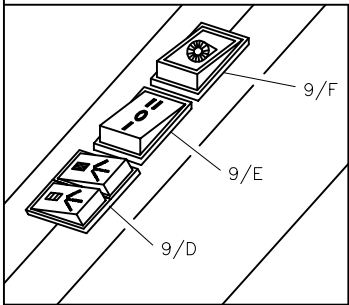

TECNOVAP

TECNOVAP

IMP. RADAMES ALTA TEMP. mt.8 12P I4 H2O cod. 702080TW REV.1 05/02/08

Pos.	CODICE	Q.tà	DENOMINAZIONE	DENOMINATION
1	510205	1	CORPO PISTOLA RADAMES SX	LEFT BODY HANDGRIP
2	PG52125	mt. 8	GUAINA FLEX øi32 øe37 NERA	FLEXIBLE VACUUM HOSE
3	PGPG02	mt. 7.25	TUBO CORRUGATO PP-MOD.NW 22	EXTERNAL STEAM HOSE
5	RA30234V1	1	TUBO M9F x M9F L.200 PIEGATO 45°	STEEL TUBE FOR STEAM
5/A	1200055	1	UGELLO PER PISTOLA PPS ALTA TEMP.	HIGH T° NOZZLE
6	PG51264	2	OR 6.75x1.78 VITON NERO	O-RING 6.75x1.78 VITON
6/A	PG5350	mt. 7.3	TUBO ø8x16 170° 8 ATM	INTERNAL STEAM HOSE
6/B	PG5200	1	FASCETTA CLIC 14-16/6	CLAMP 14-16/6
6/C	RA37005	1	PORTAGOMMA OTTONE M9 PG8x16	HOSE END FITTING
7	RA3023	mt. 8.25	FUNE ACCIAIO ø1.5 ZINCATO	STEEL ROPE
8	510202	1	MANICOTTO ANTIPIEGA GIALLO	YELLOW FLEXIBLE SLEEVE
9	PEPE042	mt. 7.6	CAVO TEFLON sez.0,50(19X0,18)Cu-Sn BIANCO	TEFLON CABLE WHITE
9/A	PEPE012	mt. 7.6	CAVO TEFLON sez.0,50 (19x0,18) Cu-Sn BLU	TEFLON CABLE BLUE
9/A1	PEPE052	mt. 7.6	CAVO TEFLON sez.0,50(19x0,18) Cu-Sn NERO	TEFLON CABLE BLACK
9/A2	PEPE022	mt. 7.6	CAVO TEFLON sez.0,50(19x0,18)Cu-Sn TRASP	TEFLON CABLE TRANSPARENT
9/B	PEPE032	mt. 7.6	CAVO TEFLON sez.0,50(19X0,18)Cu-Sn MARRON	TEFLON CABLE BROWN
9/B1	PEPE062	mt. 7.6	CAVO TEFLON sez.0,50(19x0,18)Cu-Sn GRIGIO	TEFLON CABLE GREY
9/C	PE2260	1	INTERRUTTORE A PULSANTE 10A SICUREZZA	SAFETY SWITCH 10A
9/D	PE227S7	1	COMMUTATORE PULSANTE 10A SERIGRAFATO	SWITCH 10A
9/E	PE2232	1	INTERRUTTORE 10A DOPPIO I-0/II-0	DOUBLE SWITCH 10A I-0/II-0
9/F	PE223A	1	INTERRUTTORE 10A NERO ASPIRAZIONE	VACUUM SWITCH 10A
9/G	PE2013	6	CONTATTO MASCHIO 10A ILME	CONTACT PIN 10A (MALE)
10	510204	1	CORPO PISTOLA RADAMES DX	RIGHT BODY HANDGRIP
12	VI7048	2	VITE TC 2.9x9.5 INOX	STAINLESS STEEL SCREW 2.9x9.5
13	VI7105	9	VITE RAPID FIX TC 3.9x16 NERA	RAPID FIX SCREW 3.9x16
14	PG5123	1	OR 29.82x2.62 SILICONE ROSSO	RED SILICONE O-RING 29.82x2.62
18	5102104	8	FISSA MANICOTTO NERO	FIXING SLEEVE
19	VI7105	8	VITE RAPID FIX TC 3.9x16 NERA	RAPID FIX SCREW 3.9x16
20	PP00184	1	RACCORDO PER TUBO CORRUGATO	FITTING FOR STEAM HOSE
21	PE30005	1	CUSTODIA PER BASE CON 1 LEVA	CONNECTOR CASING
22	PP00185	1	BLOCCHETTO ISOLANTE ALTA TEMPERATURA	HIGH TEMPERATURE BLOC
23	7200104	1	UGELLO FEMMINA 1/8F ø20	FEMALE NOZZLE
24	7200114	1	PORTAGOMMA 8x16 1/8M	HOSE-END FITTING
25	PE30015	1	TELAIO 3 MODULI	INNER COVER
26	PE30025	1	FRUTTO UN MODULO 12P	CONNECTOR
27	PG5200	1	FASCETTA CLIC 14-16/6	CLAMP
30	PG5601	1	MANICOTTO ø38-32 TUBOFLEX ø32	HANDLE ø38-32 FLEX. HOSE ø32
31	PG53903	1	OR 26.7x1.78 NBR	O-RING 26.7x1.78 NBR