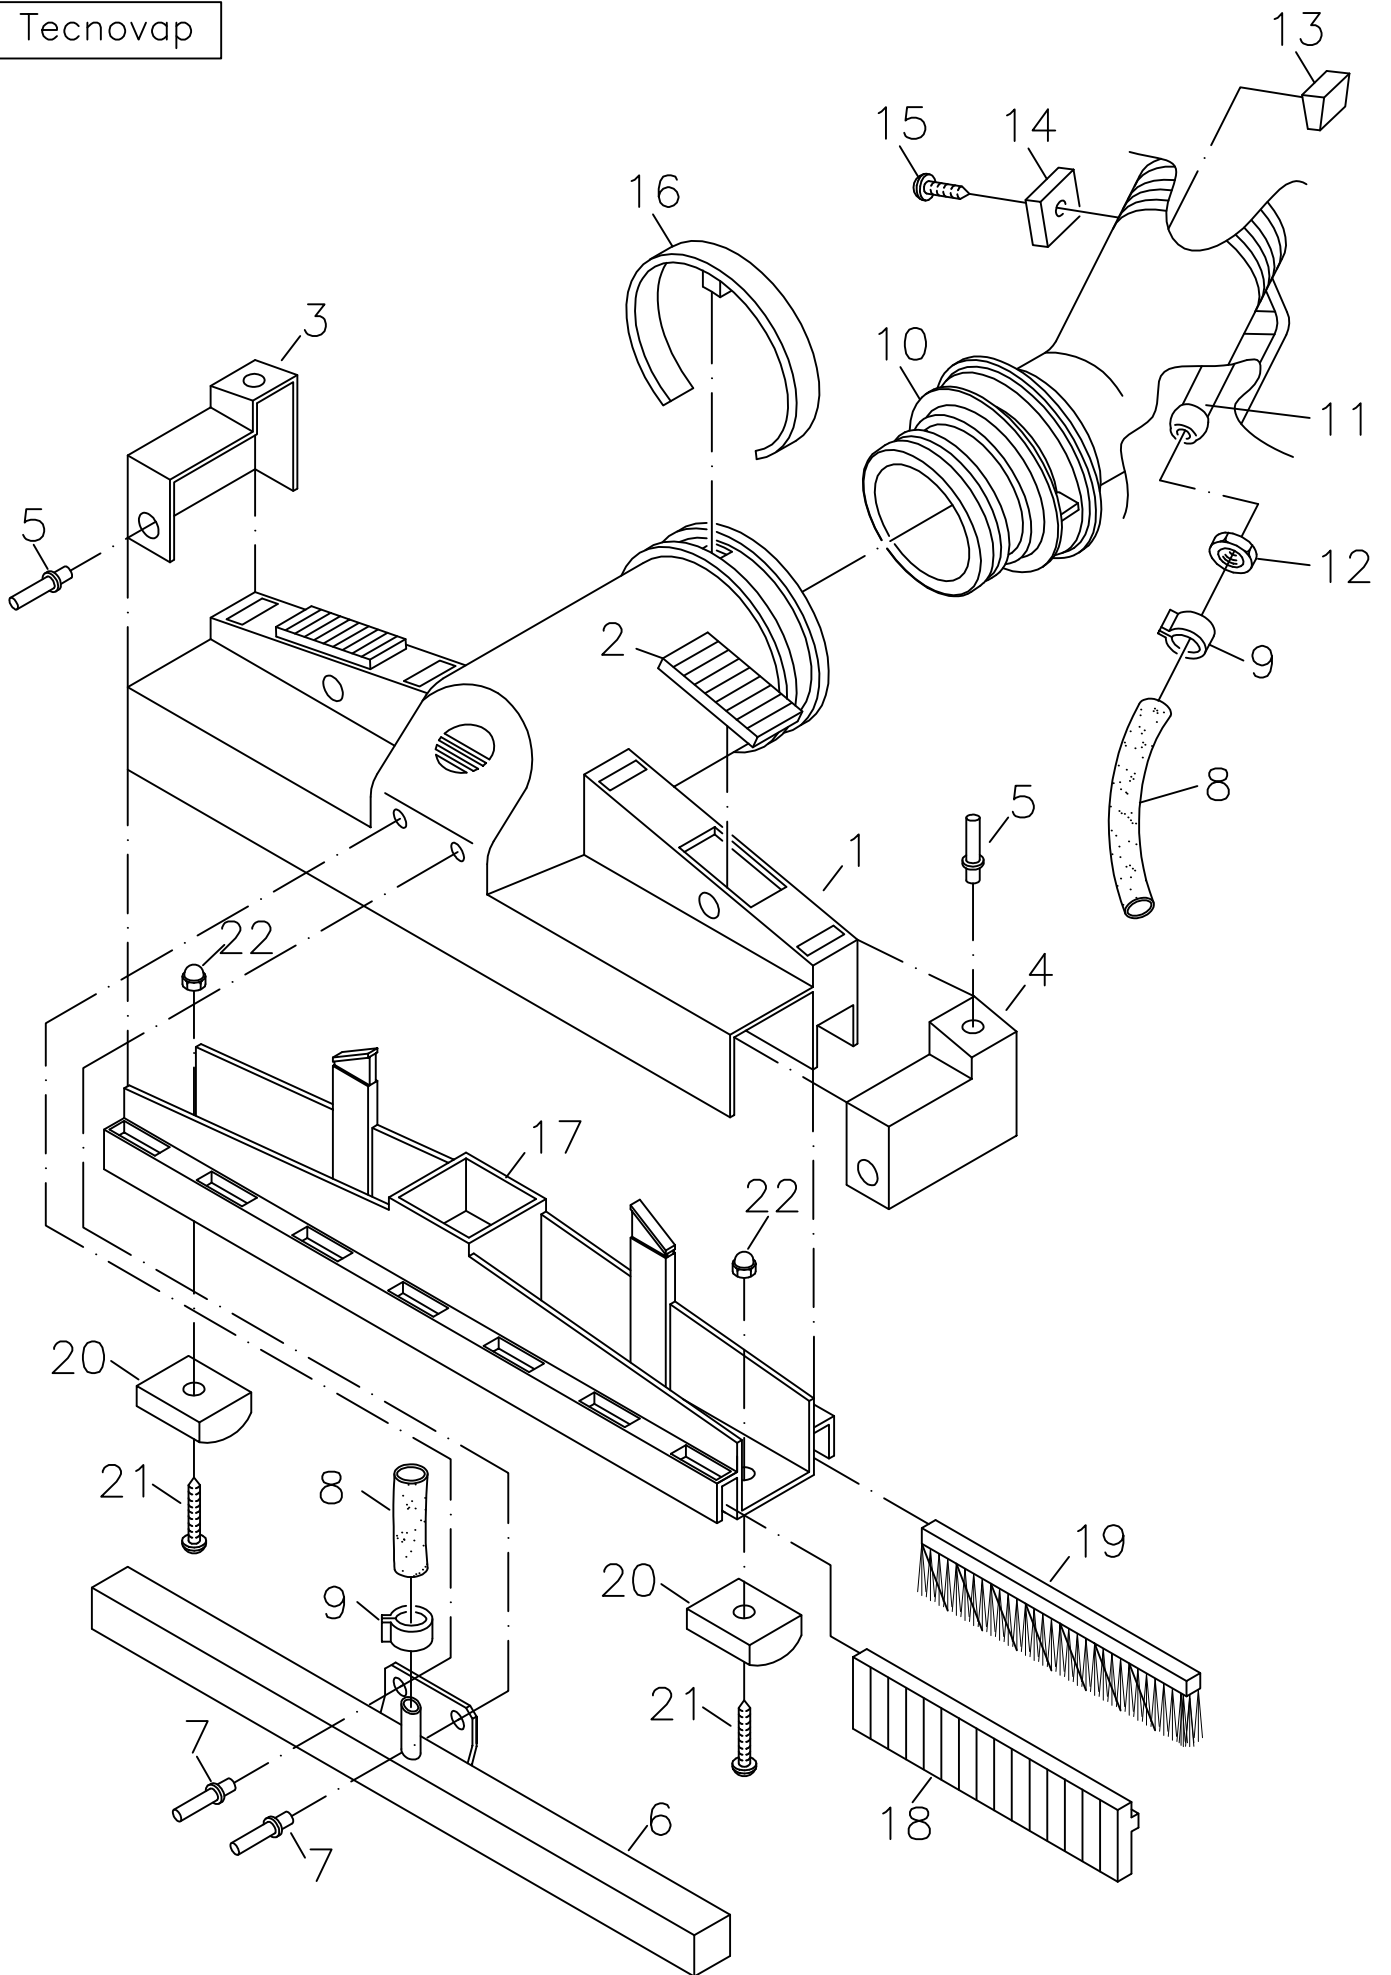

Tecnovap

SPAZZOLA STAR 10bar cod.7001019 REV.1 28/01/14

Pos.	Codice	Q.tà	Denominazione	Denomination
1	610021F	1	COPRI SPAZZOLA RETT STAR	COVER RECTANGULAR BRUSH STAR
2	510426	2	TASSELLO BLOCCAGGIO GIALLO	SLIDING LATCH YELLOW
3	610D102	1	CHIUSURA LAT COPRISPAZ DX	CLOSING SIDE DX BRUSH COVER
4	610S102	1	CHIUSURA LAT COPRISPAZ SX	CLOSING SIDE SX BRUSH COVER
5	VI7044	4	RIVETTO TUTTO INOX Ø4X10,2	RIVET Ø4x10,2 STAINLESS STEEL
6	7000409	1	DIFFUSORE COMPL SPAZZOLA 10b	DIFFUSER COMPLETE BRUSH 10b
7	VI7044	2	RIVETTO TUTTO INOX Ø4X10,2	RIVET Ø4x10,2 STAINLESS STEEL
8	PG5303	MT 0.26	TUBO GOMMA CALZ. NERO 5X10	STEAM HOSE
9	PG5209	2	FASCETTA STRIK MON.9-11	CLAMP STRIK MON.9-11
10	6100T14	1	CORPO SNODO STAR	HINGE BODY
11	1200075	1	UGELLO ROTONDO FEMMINA X SNODO	NOZZLE ROUND FEMALE ARTICULAT JOINT
12	VI72038	1	GHIERA 1/8" OTTONE	NUT 1/8" BRASS
13	510003	1	BLOCC. SOTTOLEVA GIALLO	INNER LOCKING LATCH - YELLOW
14	510002	1	LEV. BLOCCAPROLUNGA GIALLA	BLOCKING LEVER YELLOW
15	VI7192	1	VITE AUT. TSP ZN NERA 2.9X6.5	SCREW AUT. TSP ZN BLACK 2.9X6.5
16	6100013	1	FASC. BLOCCA-SNODO STAR	BLOCKING YELLOW
17	6100T07	1	INSERTO H2O POLVERE STAR L.225	INSERT H2O STAR DUST L.225
18	5104222	1	LISTA GOMMA NEOPRENE MM 222x22	LIST NEOPRENE RUBBER MM 222x22
19	5104042	1	STRIP SETOLE NERE L.222 MORBIDE	STRIP BRISTLES BLACK L.222 SOFT
20	510623	2	TASSELLO SCORRIMENTO NERO	SLIDE ANCHOR BLACK
21	VI7168	2	VITE M4x16 TCSP TC ZN N.UNI7688 DIN965	SCREW M4x16 ZN
22	VI7221	2	DADO M4 ZN CIECO UNI5721 DIN1587	NUT M4 BLIND ZN