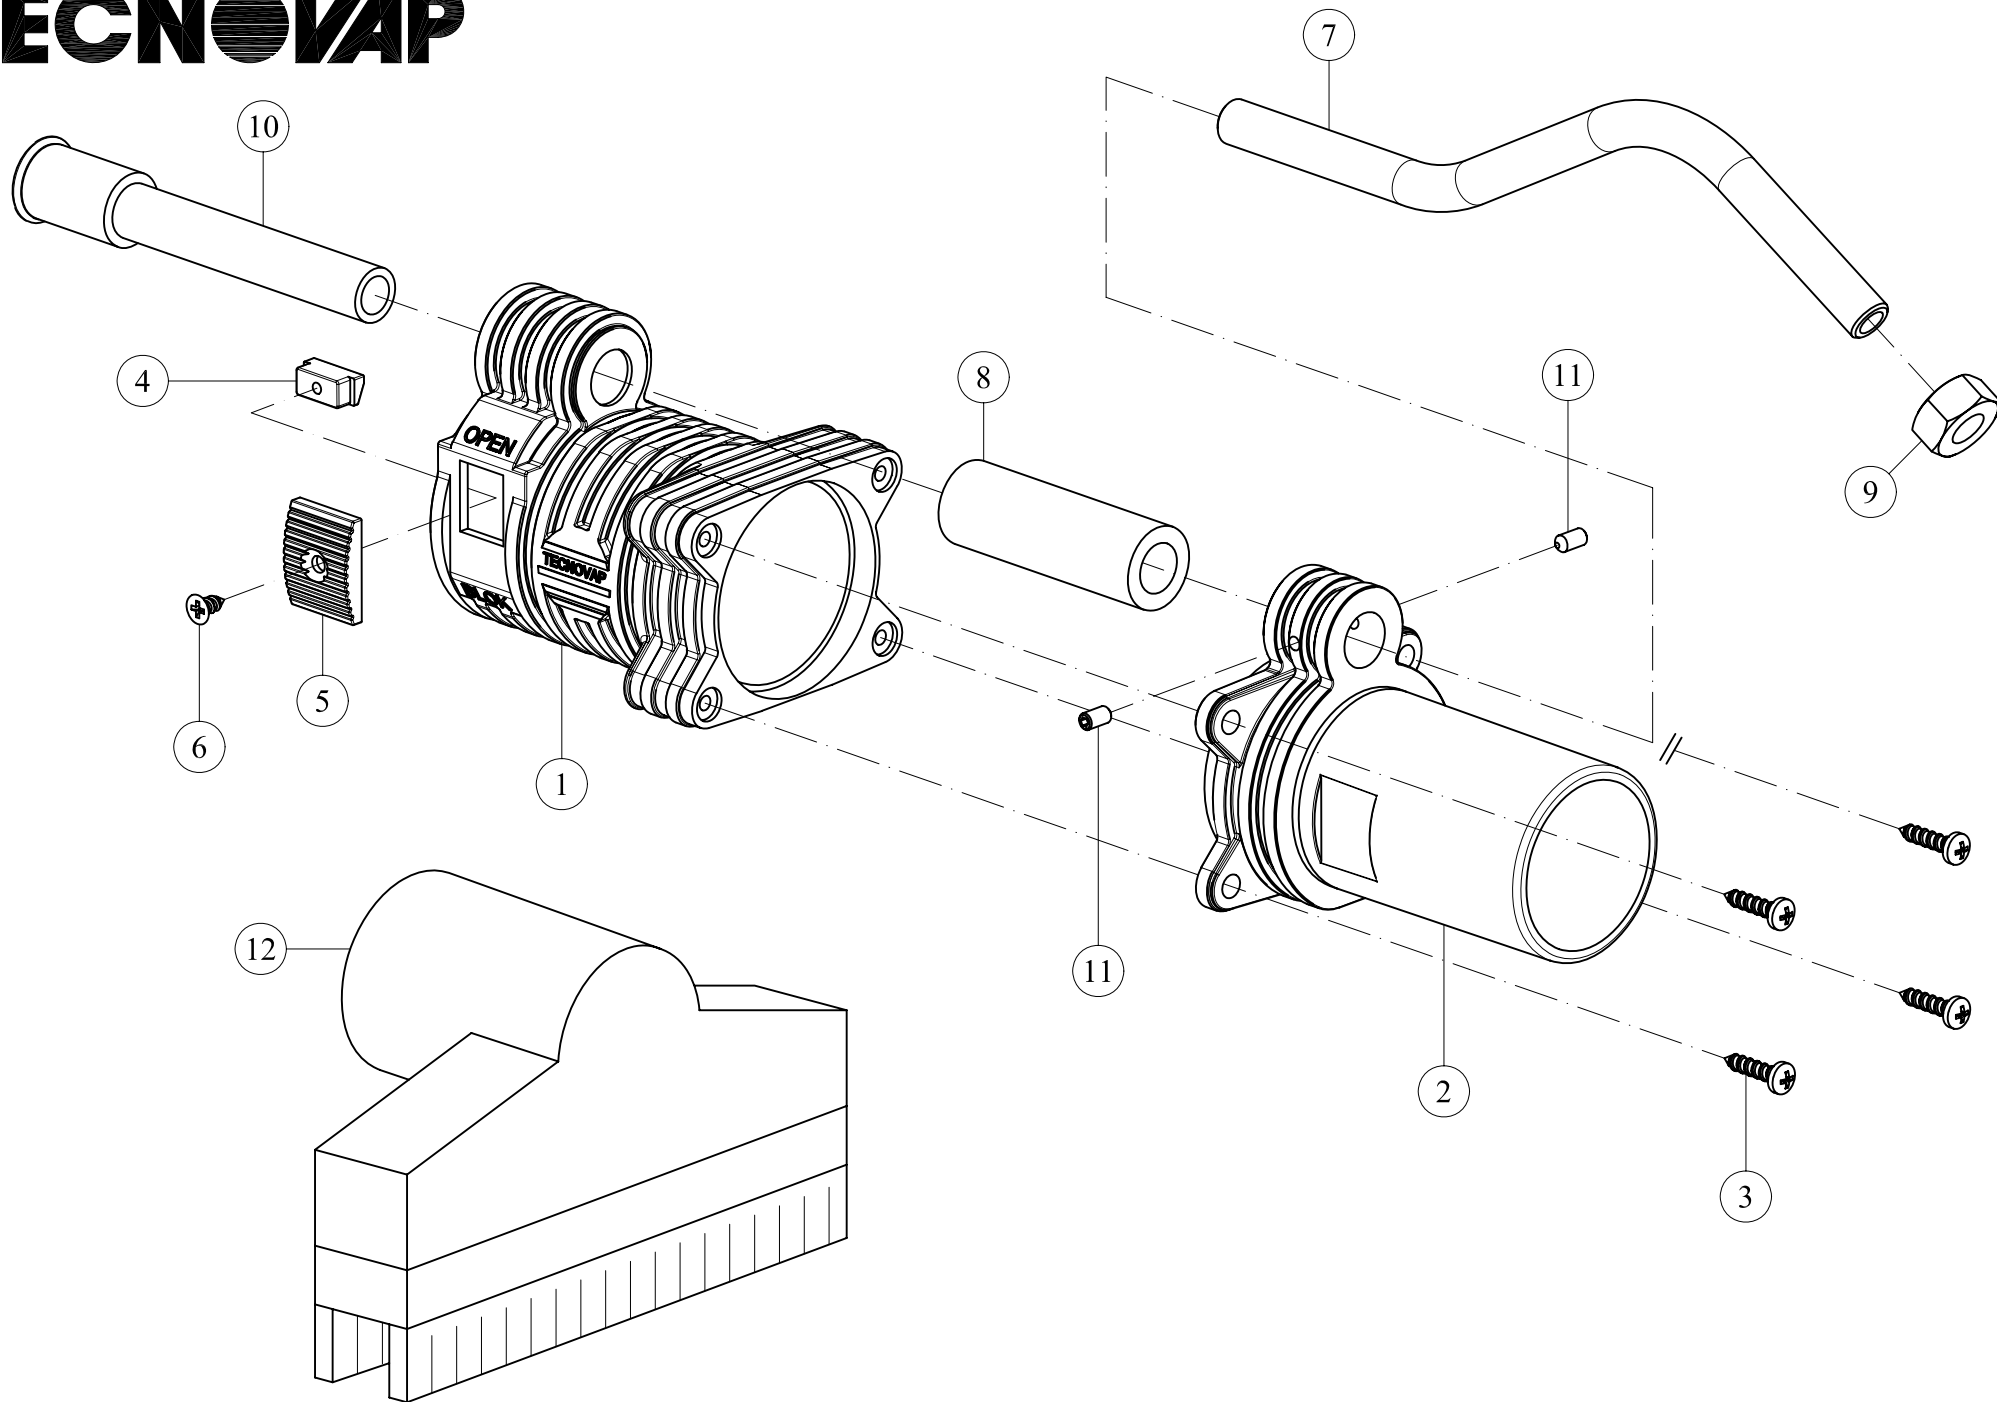

# TECNOVAP

5107608 - ACCESSORIO PER CHEWING GUM

**ACCESSORIO PER CHEWING GUM (cod. 5107608)**

Pos.	Codice	Q.tà	Denominazione	Denomination
1	510758A	1	CORPO ADATTATORE RADAMES/STAR POSTERIORE	REAR BODY - UNIVERSAL ADAPTER
2	510758B	1	CORPO ADATTATORE RADAMES/STAR ANTERIORE	FRONT BODY - UNIVERSAL ADAPTER
3	VI82004	4	VITE 2.9x13	SCREW 2,9X13
4	510003	1	BLOCCHETTO SOTTOLEVA GIALLO	BLOCKING PIN - YELLOW
5	510002	1	LEVETTA BLOCCA PROLUNGA GIALLA	BLOCKING LATCH - YELLOW
6	VI7192	1	VITE 2.9x6.5	SCREW ZN BLACK 2,9X6,5
7	RA35953	1	TUBO M8xM8 L.152 SAGOMATO	TUBE M8XM8 L.152
8	PG53417	mt. 0.045	TUBO GOMMASPUGNA ø9x15	SPONGE RUBBER TUBE Ø 9X15
9	VI72023	1	DADO M8 INOX	ST. STEEL NUT M8
10	UG00018	1	UGELLO PER LEVA GEWING GUM	NOZZLE FOR CHEWING GUM REMOVAL TOOL
11	VI70138	2	GRANO M3x6	INSERT M3X6
12	5107604	1	BOCCHETTA	SQUEEGEE NOZZLE