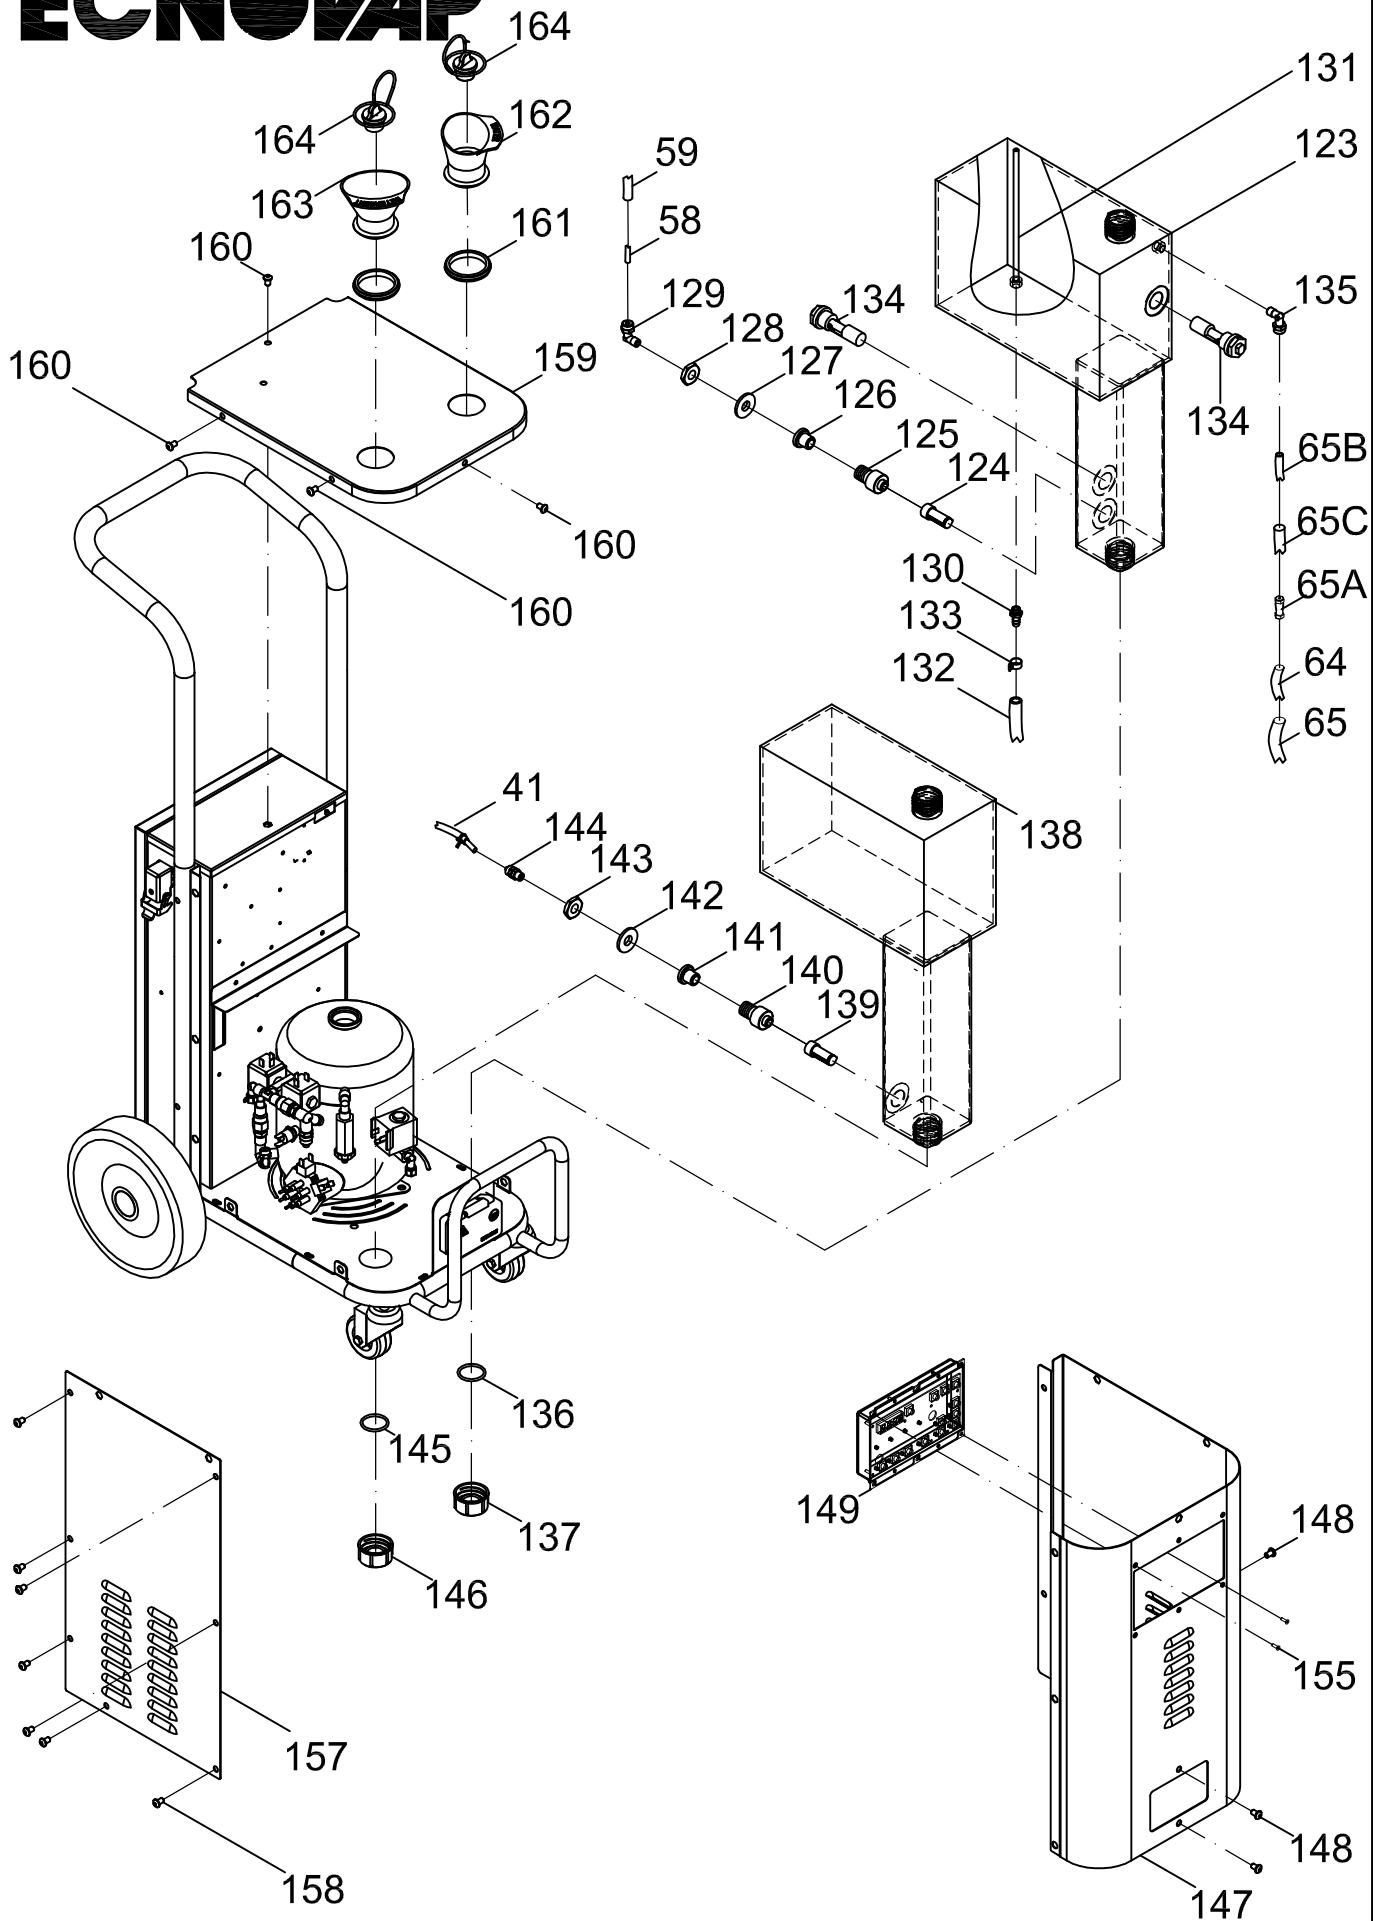

TECNOVAP

TECNOVAP

STEAM BOX MINI VAC 3,6kW 230V 1~ 6bar cod.3W23A62V2 REV.2 01/09/14

Pos.	CODICE	Q.tà	DENOMINAZIONE	DENOMINATION
1	CR40037V1	1	CARR. ARENA2 STEAM BOX MINI INOX	TROLLEY
1/A	CR4003AV1	1	CARRELLO ARENA 2 (LATO RUOTE) INOX	TROLLEY - BASE
1/B	CR4003BV1	1	CARRELLO ARENA 2 (MANIGLIONE) INOX	TROLLEY - HANDLEBAR
1/C	CR4002C	1	PERNO L.392 FIS/ RUOTE C/ARENA 2 (REV.3)	WHEEL AXLE
1/D	VI73003	2	RONDELLA GREMBIULINA 12X24	WASHER 12x24
1/E	PG5416	2	RUOTA POSTERIORE Ø200 STEAM TECH	REAR WHEEL ø200
1/F	PG5245	2	COLLARE ELASTICO FERMO RUOTA	WHEEL LOCK
1/G	PG5404	2	RUOTA Ø60 10MAX15 GIREVOLE COL. GRIGIO	WHEEL ø60 M10x15 - SWIVEL
1/H	CR4003E	1	CESTELLO INOX PER CARRELLO ARENA	STAINLESS STEEL BASKET
2	CA17021V1	1	QUADRO ELETTRICO STEAM BOX MINI SALD.	ELECTRIC BOX / HYDRAULIC WELDED
3	85120220	2	VITE TBEI ISO 7380 M6X10 INOX	SCREW M6X10
4	VI76005	4	VITE TBEI ISO 7380 M6X35 INOX	SCREW M6X35
5A	VI70037	2	POMELLO BLOCCAGGIO NERO M4	M4 LOCKING KNOB
5B	PG5339	1	PASSATUBO TAPPO Ø46X38X11 GAL	MOUTHPIECE Ø46X38X11 GAL
5C	PG5308	1	PASSATUBO 3.8-8.5x3-9x3x25	MOUTHPIECE 3.8-8.5x3-9x3x25
5D	PG5145	1	GUARNIZIONE TUBI PASSAGGIO	O-RING FOR ELECTRIC TUBING
6	PE21023	1	CUSTODIA PANNELLO 90° METALLO	CONNECTOR COVER 90°
6A	PE21021	1	COVER CUSTODIA PANNELLO 90° METALLO	CONNECTOR CAP
7	VI7137	2	VITE AUTOFIL. Ni TC TC. 3,5X13	SCREW 3,5X13
8	PE21053	1	FRUTTO PRESA 7P+T 400V 3~	SOCKET CONNECTOR 7P+T 400V 3~
9	PE22751	1	INTERRUTTORE TRIPOLARE 20A 690V Ith25A	SWITCH 20A 690V Ith 25A
10	VI74004	2	VITE TSP BRUG M3X10 UNI5933 DIN7991 INOX	SCREW M3X10
11	PE64C32	1	SCHEDA S/B/MINI UNITA' POTENZA COMPL	ELECTRONIC BOARD
13	PE20331	mt.0,86	FLAT CABLE 20P	FLAT CABLE 20P
14	PE20321	2	CONETTORE FEMMINA FLAT CABLE 20 POLI	FEMALE CONNECTOR
15	PP20011	1	ADATTATORE CON ALETTE FIS. RELE' 62.8	WINGED RELAY ADAPTER
16	VI7332	2	RONDELLA PIANA FE ZN M3	WASHER ZN M3
17	VI7319	2	RONDELLA DENTELLATA ZN M3	LOCK WASHER M3
17A	VI7211	2	DADO ZN M3	NUT M3
18	PE20091	1	RELAY DI POTENZA 16A 250V 2 CONTATTI NO	RELAY 16A 250V 2 CONTACT NO
23	PE20005	1	MORSETTO X S/BOX PROF/IND 4mmq D4/6.T3.P	CONNECTOR 4mmq
24	PP20111	2	ADATTATORE BARRA 35mm RELE' 62.8	ADAPTER RELAY
25	PE20001	2	RELAY DI POTENZA 16A 250V 3 CONTATTI NO	RELAY RAIL ADAPTOR
26	RA3089	1	BLOCCETTO 4 VIE PER PRESS. S.TECH 1/8F	BLOCK 4 WAY
27	VI71679	2	VITE M4X30 TC TC UNI7687 DIN7985	SCREW M4X30
28	VI7318	2	RONDELLA DENTELLATA ZN ESTERNA Ø4	LOCK WASHER Ø4
29	RA3147	1	RACCORDO GOMITO 1/8"F-1/8"M	ELBOW FITTING 1/8"F-1/8"M
30	PE2411	1	PRESSOSTATO 16A 250V 4-9bar	PRESSURE SWITCH 16A 250V 4-9bar
31	RA3168	2	TAPPO PER RACCORDO 1/8"M	CAP 1/8"M
32	RA3186	1	RACCORDO DIRITTO 1/8"M X 4/2 OGIVA	STRAIGHT FITTING 1/8"MX 4/2 OGIVA
33	RA3210	mt.0,32	TUBO TEFLON Ø4X2	HOSE Ø4X2
34	PG5338	mt.0,27	TUBO GOMMA EPDM NERO Ø7X10	EPDM TUBE Ø7X10
35	RA3056	1	STAFFA SUPPORTO POMPA	PUMP SUPPORT
36	VI7022	2	RIVETTO ACCIAIO INOX Ø4X12	RIVET Ø4X12
37	PE2405	2	SUPPORTO AMMORTIZZANTE ET500/8	DAMPING SUPPORT ET500 / 8
38	VI7022	3	RIVETTO ACCIAIO INOX Ø4X12	RIVET Ø4X12
39	VI7325	3	RONDELLA PIANA ZN M4 UNI6592 DIN125	WASHER M4
40	PE2404	1	POMPA ET500 P - 1/8" F NBR 230V 50Hz	PUMP ET500 P - 1/8" F NBR 230V 50-60Hz
41	PG59515	1	TUBO ASPIRAZIONE DETERGENTE S/B/MINI	SUCTION PIPE CLEANER S/B/MINI
41A	PG5303	mt.0,74	TUBO GOMMA CALZATO NERO Ø5X10	BLACK RUBBER HOSE Ø5X10
41B	PG5246	2	FASCETTA BIFILIARE 10,4-11	CLAMP 10,4-11
41C	PP26002	1	PORTAGOMMA DIRITTO PG7-J/G Ø8X6	STRAIGHT HOSE PG7-J / G Ø8X6
44	RA33013	1	RACCORDO GOMITO 6X4 -1/8"M GIR OR	ELBOW FITTING 6X4-1/8"M
45	RA3209	mt.0,72	TUBO TEFLON Ø 6X4	HOSE Ø6X4
46	PG5338	mt.0,62	TUBO GOMMA EPDM NERO Ø7X10	EPDM TUBE Ø7X10
47	PE2046	1	POMPA ET3000 3/8" FF	PUMP ET3000 3/8" FF
48	VI7157	2	VITE 4.8 METALLO ZN. TC. M4X16	SCREW M4X16
49	VI7312	2	RONDELLA GREMBIULINA ZN4X16	WASHER 4X16
50	RA31607	1	RACCORDO GOMITO 3/8M 3/8F	ELBOW FITTING 3/8M 3/8F
51	PE2425	1	DEAREATORE PER ET3000 STEAM TECH	BLEEDER VALVE FOR PUMP
52	RA32005	1	RIDUZIONE 3/8M 1/8F	RIDUCTION 3/8M 1/8F
53	RA31050	1	RACCORDO GOMITO 6X8-1/8"M GIREVOLE OR	ELBOW FITTING 6X8-1/8"M
54	RA3201	mt.0,34	TUBO TEFLON Ø 6X8	HOSE Ø6X8
55	PG5360	mt.0,27	TUBO EPDM 12X15 STEAM TECH	EPDM TUBE 12X15