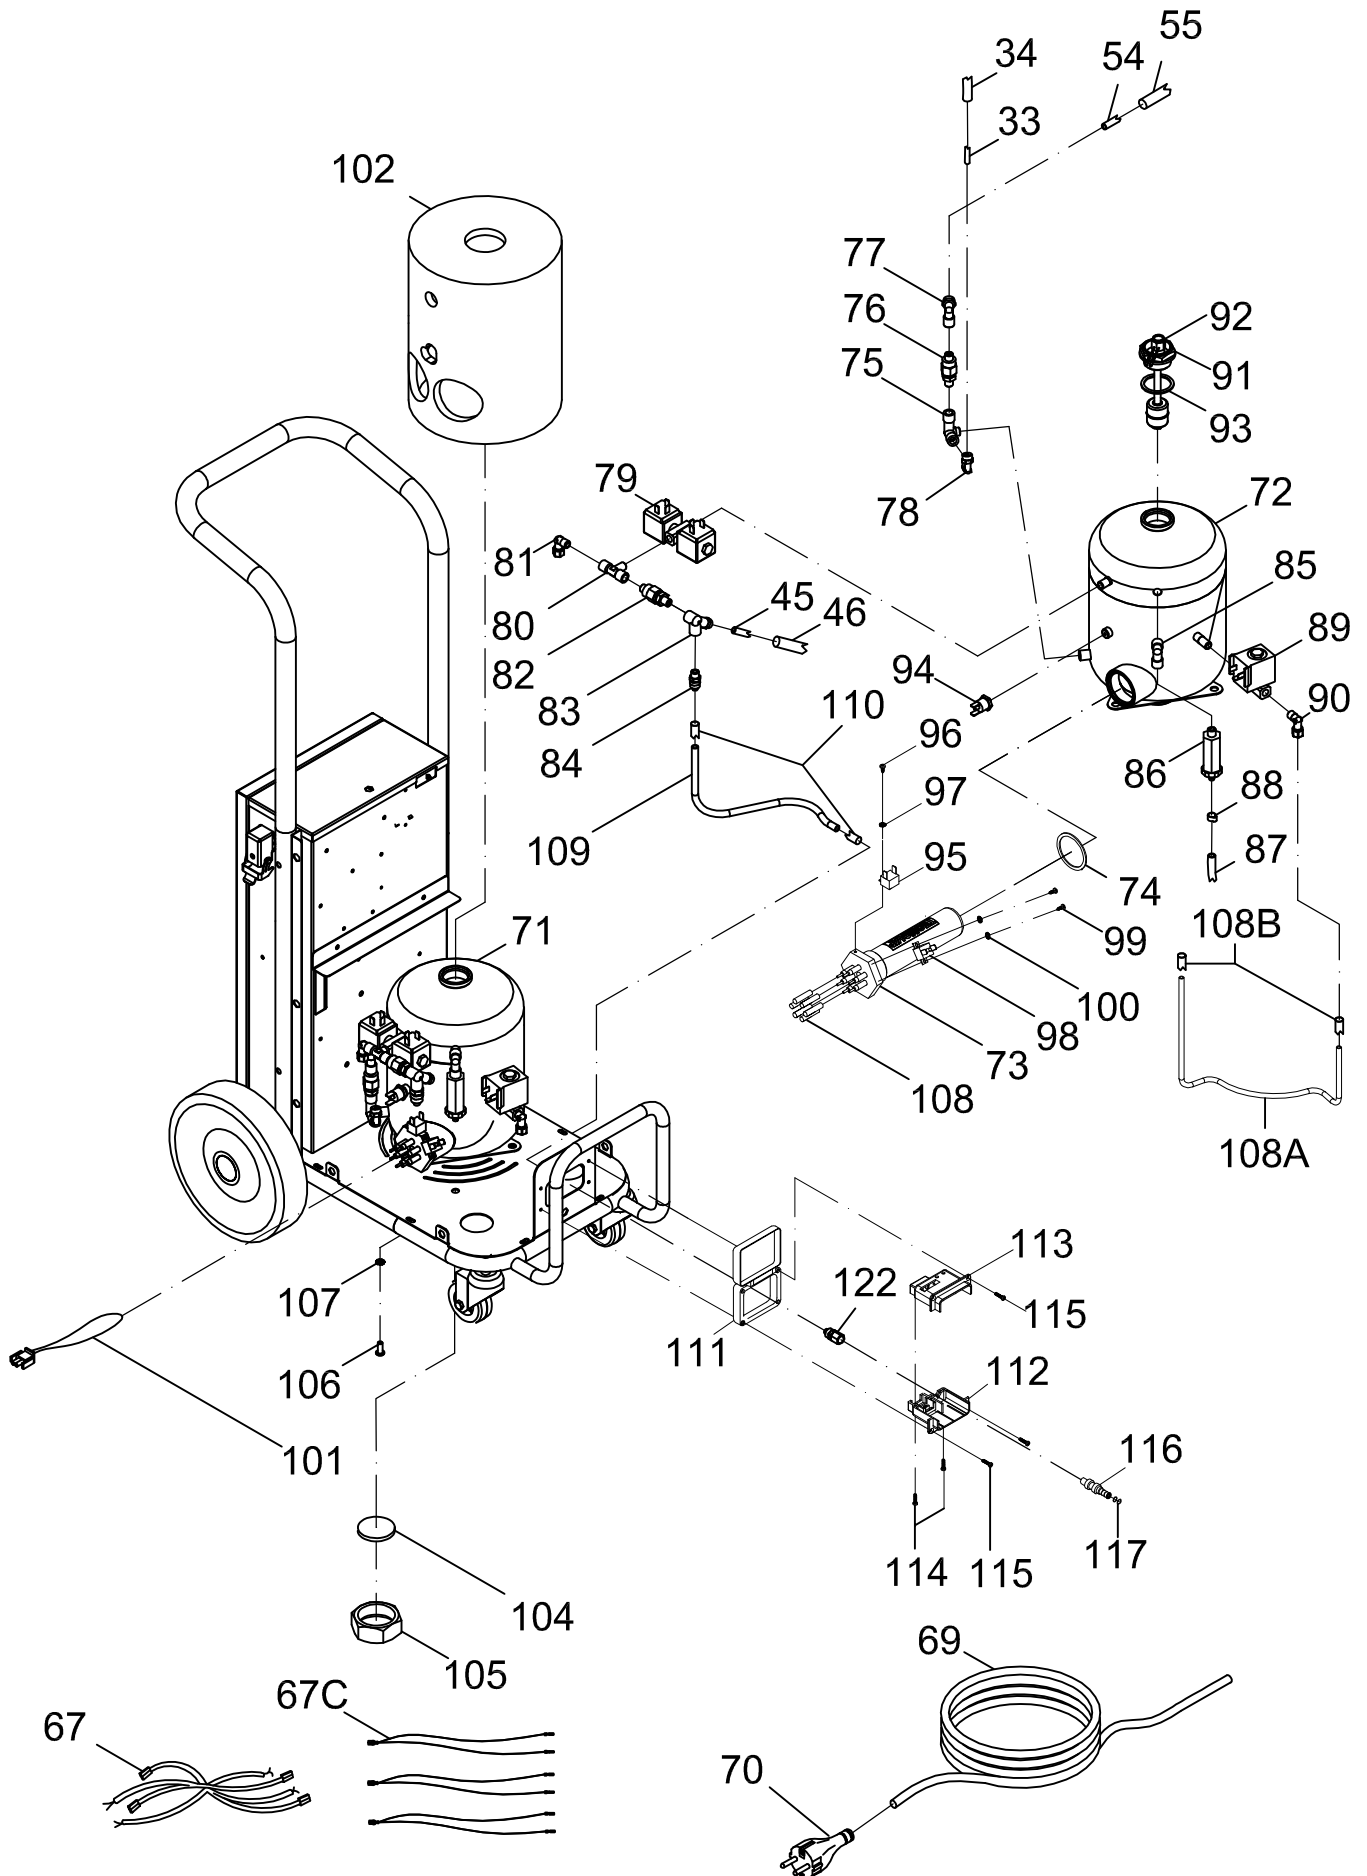

TECNOVAP

TECNOVAP

STEAM BOX MINI VAC 3,6kW 230V 1~ 6bar cod.3W23A62V2 REV.2 01/09/14

Pos.	CODICE	Q.tà	DENOMINAZIONE	DENOMINATION
1	CR40037V1	1	CARR. ARENA2 STEAM BOX MINI INOX	TROLLEY
1/A	CR4003AV1	1	CARRELLO ARENA 2 (LATO RUOTE) INOX	TROLLEY - BASE
1/B	CR4003BV1	1	CARRELLO ARENA 2 (MANIGLIONE) INOX	TROLLEY - HANDLEBAR
1/C	CR4002C	1	PERNO L.392 FIS/ RUOTE C/ARENA 2 (REV.3)	WHEEL AXLE
1/D	VI73003	2	RONDELLA GREMBIULINA 12X24	WASHER 12x24
1/E	PG5416	2	RUOTA POSTERIORE Ø200 STEAM TECH	REAR WHEEL ø200
1/F	PG5245	2	COLLARE ELASTICO FERMO RUOTA	WHEEL LOCK
1/G	PG5404	2	RUOTA Ø60 10MAX15 GIREVOLE COL. GRIGIO	WHEEL ø60 M10x15 - SWIVEL
1/H	CR4003E	1	CESTELLO INOX PER CARRELLO ARENA	STAINLESS STEEL BASKET
2	CA17021V1	1	QUADRO ELETTRICO STEAM BOX MINI SALD.	ELECTRIC BOX / HYDRAULIC WELDED
3	85120220	2	VITE TBEI ISO 7380 M6X10 INOX	SCREW M6X10
4	VI76005	4	VITE TBEI ISO 7380 M6X35 INOX	SCREW M6X35
5A	VI70037	2	POMELLO BLOCCAGGIO NERO M4	M4 LOCKING KNOB
5B	PG5339	1	PASSATUBO TAPPO Ø46X38X11 GAL	MOUTHPIECE Ø46X38X11 GAL
5C	PG5308	1	PASSATUBO 3.8-8.5x3-9x3x25	MOUTHPIECE 3.8-8.5x3-9x3x25
5D	PG5145	1	GUARNIZIONE TUBI PASSAGGIO	O-RING FOR ELECTRIC TUBING
6	PE21023	1	CUSTODIA PANNELLO 90° METALLO	CONNECTOR COVER 90°
6A	PE21021	1	COVER CUSTODIA PANNELLO 90° METALLO	CONNECTOR CAP
7	VI7137	2	VITE AUTOFIL. Ni TC TC. 3,5X13	SCREW 3,5X13
8	PE21053	1	FRUTTO PRESA 7P+T 400V 3~	SOCKET CONNECTOR 7P+T 400V 3~
9	PE22751	1	INTERRUTTORE TRIPOLARE 20A 690V Ith25A	SWITCH 20A 690V Ith 25A
10	VI74004	2	VITE TSP BRUG M3X10 UNI5933 DIN7991 INOX	SCREW M3X10
11	PE64C32	1	SCHEDA S/B/MINI UNITA' POTENZA COMPL	ELECTRONIC BOARD
13	PE20331	mt.0,86	FLAT CABLE 20P	FLAT CABLE 20P
14	PE20321	2	CONETTORE FEMMINA FLAT CABLE 20 POLI	FEMALE CONNECTOR
15	PP20011	1	ADATTATORE CON ALETTE FIS. RELE' 62.8	WINGED RELAY ADAPTER
16	VI7332	2	RONDELLA PIANA FE ZN M3	WASHER ZN M3
17	VI7319	2	RONDELLA DENTELLATA ZN M3	LOCK WASHER M3
17A	VI7211	2	DADO ZN M3	NUT M3
18	PE20091	1	RELAY DI POTENZA 16A 250V 2 CONTATTI NO	RELAY 16A 250V 2 CONTACT NO
23	PE20005	1	MORSETTO X S/BOX PROF/IND 4mmq D4/6.T3.P	CONNECTOR 4mmq
24	PP20111	2	ADATTATORE BARRA 35mm RELE' 62.8	ADAPTER RELAY
25	PE20001	2	RELAY DI POTENZA 16A 250V 3 CONTATTI NO	RELAY RAIL ADAPTOR
26	RA3089	1	BLOCCETTO 4 VIE PER PRESS. S.TECH 1/8F	BLOCK 4 WAY
27	VI71679	2	VITE M4X30 TC TC UNI7687 DIN7985	SCREW M4X30
28	VI7318	2	RONDELLA DENTELLATA ZN ESTERNA Ø4	LOCK WASHER Ø4
29	RA3147	1	RACCORDO GOMITO 1/8"F-1/8"M	ELBOW FITTING 1/8"F-1/8"M
30	PE2411	1	PRESSOSTATO 16A 250V 4-9bar	PRESSURE SWITCH 16A 250V 4-9bar
31	RA3168	2	TAPPO PER RACCORDO 1/8"M	CAP 1/8"M
32	RA3186	1	RACCORDO DIRITTO 1/8"M X 4/2 OGIVA	STRAIGHT FITTING 1/8"MX 4/2 OGIVA
33	RA3210	mt.0,32	TUBO TEFLON Ø4X2	HOSE Ø4X2
34	PG5338	mt.0,27	TUBO GOMMA EPDM NERO Ø7X10	EPDM TUBE Ø7X10
35	RA3056	1	STAFFA SUPPORTO POMPA	PUMP SUPPORT
36	VI7022	2	RIVETTO ACCIAIO INOX Ø4X12	RIVET Ø4X12
37	PE2405	2	SUPPORTO AMMORTIZZANTE ET500/8	DAMPING SUPPORT ET500 / 8
38	VI7022	3	RIVETTO ACCIAIO INOX Ø4X12	RIVET Ø4X12
39	VI7325	3	RONDELLA PIANA ZN M4 UNI6592 DIN125	WASHER M4
40	PE2404	1	POMPA ET500 P - 1/8" F NBR 230V 50Hz	PUMP ET500 P - 1/8" F NBR 230V 50-60Hz
41	PG59515	1	TUBO ASPIRAZIONE DETERGENTE S/B/MINI	SUCTION PIPE CLEANER S/B/MINI
41A	PG5303	mt.0,74	TUBO GOMMA CALZATO NERO Ø5X10	BLACK RUBBER HOSE Ø5X10
41B	PG5246	2	FASCETTA BIFILIARE 10,4-11	CLAMP 10,4-11
41C	PP26002	1	PORTAGOMMA DIRITTO PG7-J/G Ø8X6	STRAIGHT HOSE PG7-J / G Ø8X6
44	RA33013	1	RACCORDO GOMITO 6X4 -1/8"M GIR OR	ELBOW FITTING 6X4-1/8"M
45	RA3209	mt.0,72	TUBO TEFLON Ø 6X4	HOSE Ø6X4
46	PG5338	mt.0,62	TUBO GOMMA EPDM NERO Ø7X10	EPDM TUBE Ø7X10
47	PE2046	1	POMPA ET3000 3/8" FF	PUMP ET3000 3/8" FF
48	VI7157	2	VITE 4.8 METALLO ZN. TC. M4X16	SCREW M4X16
49	VI7312	2	RONDELLA GREMBIULINA ZN4X16	WASHER 4X16
50	RA31607	1	RACCORDO GOMITO 3/8M 3/8F	ELBOW FITTING 3/8M 3/8F
51	PE2425	1	DEAREATORE PER ET3000 STEAM TECH	BLEEDER VALVE FOR PUMP
52	RA32005	1	RIDUZIONE 3/8M 1/8F	RIDUCTION 3/8M 1/8F
53	RA31050	1	RACCORDO GOMITO 6X8-1/8"M GIREVOLE OR	ELBOW FITTING 6X8-1/8"M
54	RA3201	mt.0,34	TUBO TEFLON Ø 6X8	HOSE Ø6X8
55	PG5360	mt.0,27	TUBO EPDM 12X15 STEAM TECH	EPDM TUBE 12X15