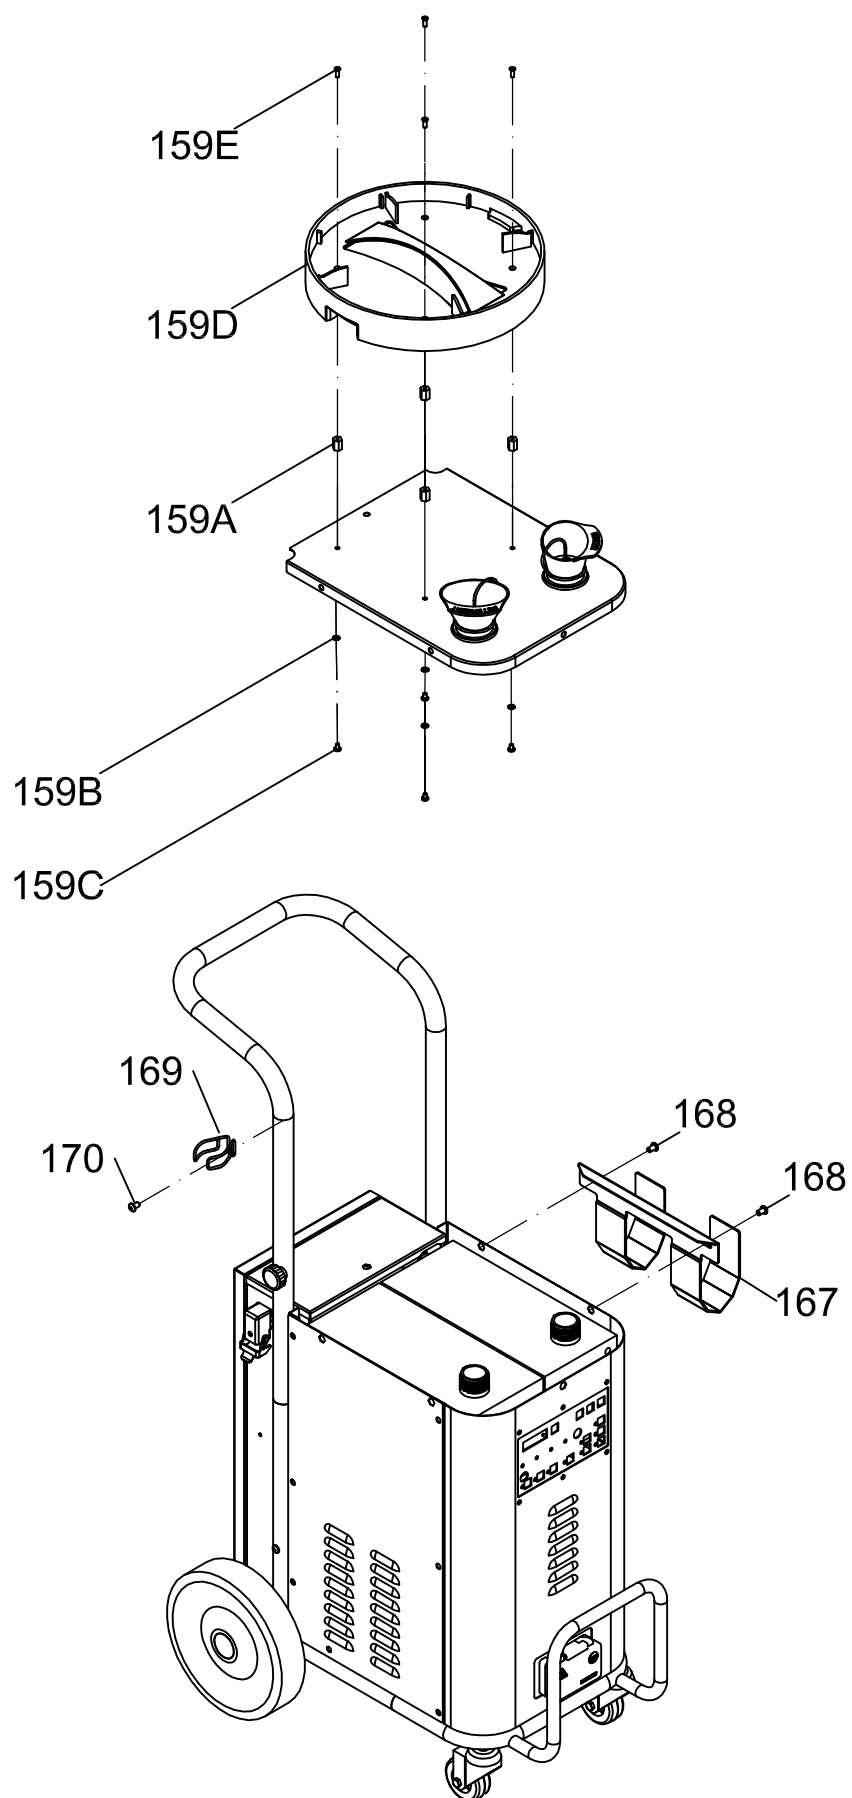

TECNOVAP

TECNOVAP

STEAM BOX MINI VAC 3,6kW 230V 1~ 6bar cod.3W23A62V2 REV.2 01/09/14

Pos.	CODICE	Q.tà	DENOMINAZIONE	DENOMINATION
1	CR40037V1	1	CARR. ARENA2 STEAM BOX MINI INOX	TROLLEY
1/A	CR4003AV1	1	CARRELLO ARENA 2 (LATO RUOTE) INOX	TROLLEY - BASE
1/B	CR4003BV1	1	CARRELLO ARENA 2 (MANIGLIONE) INOX	TROLLEY - HANDLEBAR
1/C	CR4002C	1	PERNO L.392 FIS/ RUOTE C/ARENA 2 (REV.3)	WHEEL AXLE
1/D	VI73003	2	RONDELLA GREMBIULINA 12X24	WASHER 12x24
1/E	PG5416	2	RUOTA POSTERIORE Ø200 STEAM TECH	REAR WHEEL ø200
1/F	PG5245	2	COLLARE ELASTICO FERMO RUOTA	WHEEL LOCK
1/G	PG5404	2	RUOTA Ø60 10MAX15 GIREVOLE COL. GRIGIO	WHEEL ø60 M10x15 - SWIVEL
1/H	CR4003E	1	CESTELLO INOX PER CARRELLO ARENA	STAINLESS STEEL BASKET
2	CA17021V1	1	QUADRO ELETTRICO STEAM BOX MINI SALD.	ELECTRIC BOX / HYDRAULIC WELDED
3	85120220	2	VITE TBEI ISO 7380 M6X10 INOX	SCREW M6X10
4	VI76005	4	VITE TBEI ISO 7380 M6X35 INOX	SCREW M6X35
5A	VI70037	2	POMELLO BLOCCAGGIO NERO M4	M4 LOCKING KNOB
5B	PG5339	1	PASSATUBO TAPPO Ø46X38X11 GAL	MOUTHPIECE Ø46X38X11 GAL
5C	PG5308	1	PASSATUBO 3.8-8.5x3-9x3x25	MOUTHPIECE 3.8-8.5x3-9x3x25
5D	PG5145	1	GUARNIZIONE TUBI PASSAGGIO	O-RING FOR ELECTRIC TUBING
6	PE21023	1	CUSTODIA PANNELLO 90° METALLO	CONNECTOR COVER 90°
6A	PE21021	1	COVER CUSTODIA PANNELLO 90° METALLO	CONNECTOR CAP
7	VI7137	2	VITE AUTOFIL. Ni TC TC. 3,5X13	SCREW 3,5X13
8	PE21053	1	FRUTTO PRESA 7P+T 400V 3~	SOCKET CONNECTOR 7P+T 400V 3~
9	PE22751	1	INTERRUTTORE TRIPOLARE 20A 690V Ith25A	SWITCH 20A 690V Ith 25A
10	VI74004	2	VITE TSP BRUG M3X10 UNI5933 DIN7991 INOX	SCREW M3X10
11	PE64C32	1	SCHEDA S/B/MINI UNITA' POTENZA COMPL	ELECTRONIC BOARD
13	PE20331	mt.0,86	FLAT CABLE 20P	FLAT CABLE 20P
14	PE20321	2	CONETTORE FEMMINA FLAT CABLE 20 POLI	FEMALE CONNECTOR
15	PP20011	1	ADATTATORE CON ALETTE FIS. RELE' 62.8	WINGED RELAY ADAPTER
16	VI7332	2	RONDELLA PIANA FE ZN M3	WASHER ZN M3
17	VI7319	2	RONDELLA DENTELLATA ZN M3	LOCK WASHER M3
17A	VI7211	2	DADO ZN M3	NUT M3
18	PE20091	1	RELAY DI POTENZA 16A 250V 2 CONTATTI NO	RELAY 16A 250V 2 CONTACT NO
23	PE20005	1	MORSETTO X S/BOX PROF/IND 4mmq D4/6.T3.P	CONNECTOR 4mmq
24	PP20111	2	ADATTATORE BARRA 35mm RELE' 62.8	ADAPTER RELAY
25	PE20001	2	RELAY DI POTENZA 16A 250V 3 CONTATTI NO	RELAY RAIL ADAPTOR
26	RA3089	1	BLOCCETTO 4 VIE PER PRESS. S.TECH 1/8F	BLOCK 4 WAY
27	VI71679	2	VITE M4X30 TC TC UNI7687 DIN7985	SCREW M4X30
28	VI7318	2	RONDELLA DENTELLATA ZN ESTERNA Ø4	LOCK WASHER Ø4
29	RA3147	1	RACCORDO GOMITO 1/8"F-1/8"M	ELBOW FITTING 1/8"F-1/8"M
30	PE2411	1	PRESSOSTATO 16A 250V 4-9bar	PRESSURE SWITCH 16A 250V 4-9bar
31	RA3168	2	TAPPO PER RACCORDO 1/8"M	CAP 1/8"M
32	RA3186	1	RACCORDO DIRITTO 1/8"M X 4/2 OGIVA	STRAIGHT FITTING 1/8"MX 4/2 OGIVA
33	RA3210	mt.0,32	TUBO TEFLON Ø4X2	HOSE Ø4X2
34	PG5338	mt.0,27	TUBO GOMMA EPDM NERO Ø7X10	EPDM TUBE Ø7X10
35	RA3056	1	STAFFA SUPPORTO POMPA	PUMP SUPPORT
36	VI7022	2	RIVETTO ACCIAIO INOX Ø4X12	RIVET Ø4X12
37	PE2405	2	SUPPORTO AMMORTIZZANTE ET500/8	DAMPING SUPPORT ET500 / 8
38	VI7022	3	RIVETTO ACCIAIO INOX Ø4X12	RIVET Ø4X12
39	VI7325	3	RONDELLA PIANA ZN M4 UNI6592 DIN125	WASHER M4
40	PE2404	1	POMPA ET500 P - 1/8" F NBR 230V 50Hz	PUMP ET500 P - 1/8" F NBR 230V 50-60Hz
41	PG59515	1	TUBO ASPIRAZIONE DETERGENTE S/B/MINI	SUCTION PIPE CLEANER S/B/MINI
41A	PG5303	mt.0,74	TUBO GOMMA CALZATO NERO Ø5X10	BLACK RUBBER HOSE Ø5X10
41B	PG5246	2	FASCETTA BIFILIARE 10,4-11	CLAMP 10,4-11
41C	PP26002	1	PORTAGOMMA DIRITTO PG7-J/G Ø8X6	STRAIGHT HOSE PG7-J / G Ø8X6
44	RA33013	1	RACCORDO GOMITO 6X4 -1/8"M GIR OR	ELBOW FITTING 6X4-1/8"M
45	RA3209	mt.0,72	TUBO TEFLON Ø 6X4	HOSE Ø6X4
46	PG5338	mt.0,62	TUBO GOMMA EPDM NERO Ø7X10	EPDM TUBE Ø7X10
47	PE2046	1	POMPA ET3000 3/8" FF	PUMP ET3000 3/8" FF
48	VI7157	2	VITE 4.8 METALLO ZN. TC. M4X16	SCREW M4X16
49	VI7312	2	RONDELLA GREMBIULINA ZN4X16	WASHER 4X16
50	RA31607	1	RACCORDO GOMITO 3/8M 3/8F	ELBOW FITTING 3/8M 3/8F
51	PE2425	1	DEAREATORE PER ET3000 STEAM TECH	BLEEDER VALVE FOR PUMP
52	RA32005	1	RIDUZIONE 3/8M 1/8F	RIDUCTION 3/8M 1/8F
53	RA31050	1	RACCORDO GOMITO 6X8-1/8"M GIREVOLE OR	ELBOW FITTING 6X8-1/8"M
54	RA3201	mt.0,34	TUBO TEFLON Ø 6X8	HOSE Ø6X8
55	PG5360	mt.0,27	TUBO EPDM 12X15 STEAM TECH	EPDM TUBE 12X15