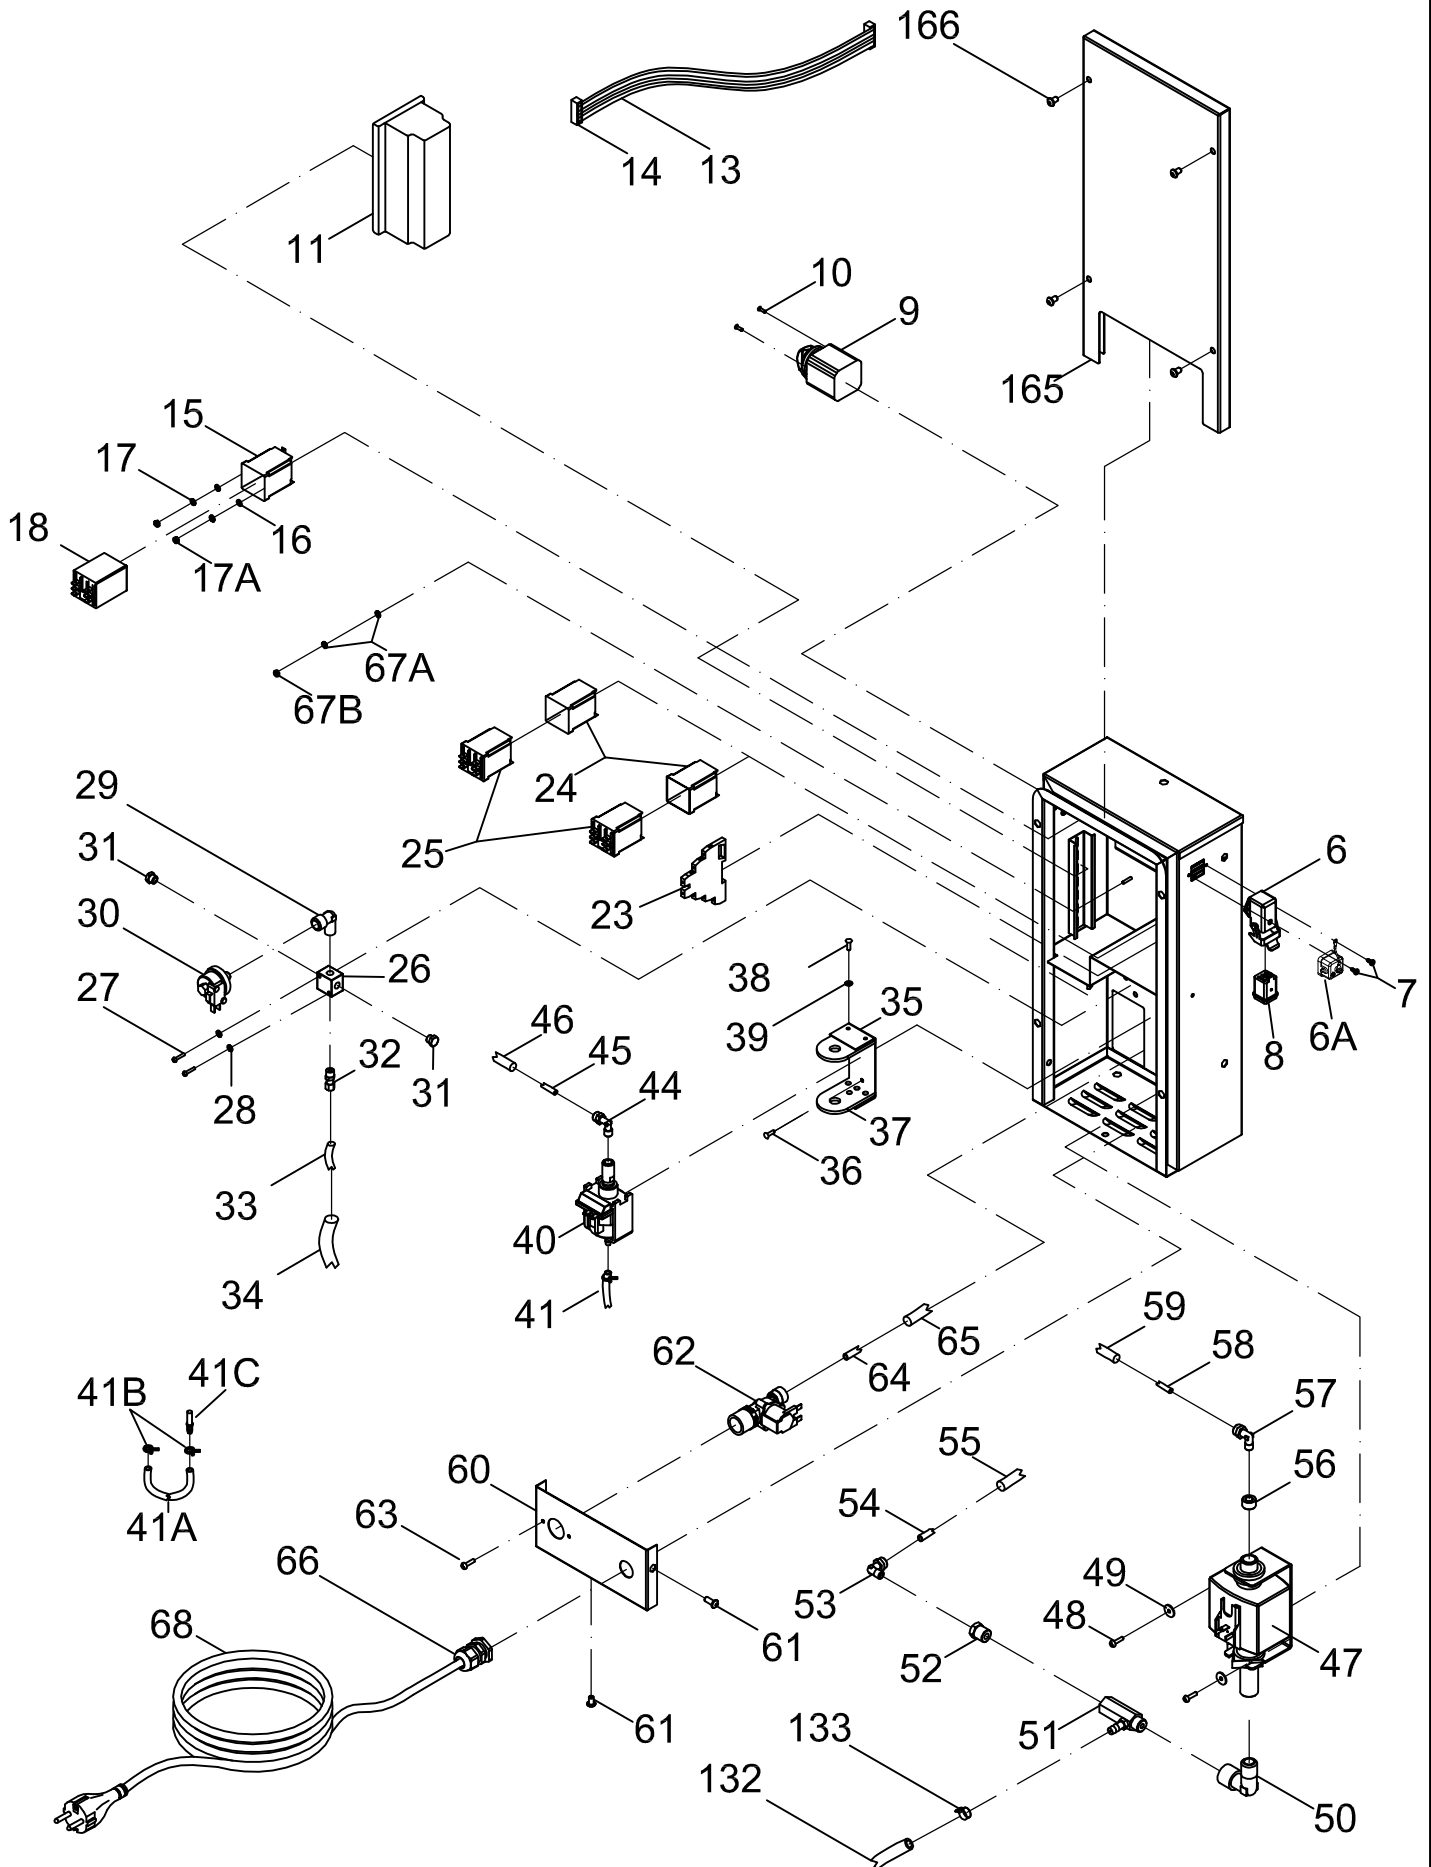

TECNOVAP

TECNOVAP

STEAM BOX MINI VAC 3,6kW 230V 1~ 6bar cod.3W23A62V2 REV.2 01/09/14

Pos.	CODICE	Q.tà	DENOMINAZIONE	DENOMINATION
1	CR40037V1	1	CARR. ARENA2 STEAM BOX MINI INOX	TROLLEY
1/A	CR4003AV1	1	CARRELLO ARENA 2 (LATO RUOTE) INOX	TROLLEY - BASE
1/B	CR4003BV1	1	CARRELLO ARENA 2 (MANIGLIONE) INOX	TROLLEY - HANDLEBAR
1/C	CR4002C	1	PERNO L.392 FIS/ RUOTE C/ARENA 2 (REV.3)	WHEEL AXLE
1/D	VI73003	2	RONDELLA GREMBIULINA 12X24	WASHER 12x24
1/E	PG5416	2	RUOTA POSTERIORE Ø200 STEAM TECH	REAR WHEEL ø200
1/F	PG5245	2	COLLARE ELASTICO FERMO RUOTA	WHEEL LOCK
1/G	PG5404	2	RUOTA Ø60 10MAX15 GIREVOLE COL. GRIGIO	WHEEL ø60 M10x15 - SWIVEL
1/H	CR4003E	1	CESTELLO INOX PER CARRELLO ARENA	STAINLESS STEEL BASKET
2	CA17021V1	1	QUADRO ELETTRICO STEAM BOX MINI SALD.	ELECTRIC BOX / HYDRAULIC WELDED
3	85120220	2	VITE TBEI ISO 7380 M6X10 INOX	SCREW M6X10
4	VI76005	4	VITE TBEI ISO 7380 M6X35 INOX	SCREW M6X35
5A	VI70037	2	POMELLO BLOCCAGGIO NERO M4	M4 LOCKING KNOB
5B	PG5339	1	PASSATUBO TAPPO Ø46X38X11 GAL	MOUTHPIECE Ø46X38X11 GAL
5C	PG5308	1	PASSATUBO 3.8-8.5x3-9x3x25	MOUTHPIECE 3.8-8.5x3-9x3x25
5D	PG5145	1	GUARNIZIONE TUBI PASSAGGIO	O-RING FOR ELECTRIC TUBING
6	PE21023	1	CUSTODIA PANNELLO 90° METALLO	CONNECTOR COVER 90°
6A	PE21021	1	COVER CUSTODIA PANNELLO 90° METALLO	CONNECTOR CAP
7	VI7137	2	VITE AUTOFIL. Ni TC TC. 3,5X13	SCREW 3,5X13
8	PE21053	1	FRUTTO PRESA 7P+T 400V 3~	SOCKET CONNECTOR 7P+T 400V 3~
9	PE22751	1	INTERRUTTORE TRIPOLARE 20A 690V Ith25A	SWITCH 20A 690V Ith 25A
10	VI74004	2	VITE TSP BRUG M3X10 UNI5933 DIN7991 INOX	SCREW M3X10
11	PE64C32	1	SCHEDA S/B/MINI UNITA' POTENZA COMPL	ELECTRONIC BOARD
13	PE20331	mt.0,86	FLAT CABLE 20P	FLAT CABLE 20P
14	PE20321	2	CONETTORE FEMMINA FLAT CABLE 20 POLI	FEMALE CONNECTOR
15	PP20011	1	ADATTATORE CON ALETTE FIS. RELE' 62.8	WINGED RELAY ADAPTER
16	VI7332	2	RONDELLA PIANA FE ZN M3	WASHER ZN M3
17	VI7319	2	RONDELLA DENTELLATA ZN M3	LOCK WASHER M3
17A	VI7211	2	DADO ZN M3	NUT M3
18	PE20091	1	RELAY DI POTENZA 16A 250V 2 CONTATTI NO	RELAY 16A 250V 2 CONTACT NO
23	PE20005	1	MORSETTO X S/BOX PROF/IND 4mmq D4/6.T3.P	CONNECTOR 4mmq
24	PP20111	2	ADATTATORE BARRA 35mm RELE' 62.8	ADAPTER RELAY
25	PE20001	2	RELAY DI POTENZA 16A 250V 3 CONTATTI NO	RELAY RAIL ADAPTOR
26	RA3089	1	BLOCCETTO 4 VIE PER PRESS. S.TECH 1/8F	BLOCK 4 WAY
27	VI71679	2	VITE M4X30 TC TC UNI7687 DIN7985	SCREW M4X30
28	VI7318	2	RONDELLA DENTELLATA ZN ESTERNA Ø4	LOCK WASHER Ø4
29	RA3147	1	RACCORDO GOMITO 1/8"F-1/8"M	ELBOW FITTING 1/8"F-1/8"M
30	PE2411	1	PRESSOSTATO 16A 250V 4-9bar	PRESSURE SWITCH 16A 250V 4-9bar
31	RA3168	2	TAPPO PER RACCORDO 1/8"M	CAP 1/8"M
32	RA3186	1	RACCORDO DIRITTO 1/8"M X 4/2 OGIVA	STRAIGHT FITTING 1/8"MX 4/2 OGIVA
33	RA3210	mt.0,32	TUBO TEFLON Ø4X2	HOSE Ø4X2
34	PG5338	mt.0,27	TUBO GOMMA EPDM NERO Ø7X10	EPDM TUBE Ø7X10
35	RA3056	1	STAFFA SUPPORTO POMPA	PUMP SUPPORT
36	VI7022	2	RIVETTO ACCIAIO INOX Ø4X12	RIVET Ø4X12
37	PE2405	2	SUPPORTO AMMORTIZZANTE ET500/8	DAMPING SUPPORT ET500 / 8
38	VI7022	3	RIVETTO ACCIAIO INOX Ø4X12	RIVET Ø4X12
39	VI7325	3	RONDELLA PIANA ZN M4 UNI6592 DIN125	WASHER M4
40	PE2404	1	POMPA ET500 P - 1/8" F NBR 230V 50Hz	PUMP ET500 P - 1/8" F NBR 230V 50-60Hz
41	PG59515	1	TUBO ASPIRAZIONE DETERGENTE S/B/MINI	SUCTION PIPE CLEANER S/B/MINI
41A	PG5303	mt.0,74	TUBO GOMMA CALZATO NERO Ø5X10	BLACK RUBBER HOSE Ø5X10
41B	PG5246	2	FASCETTA BIFILIARE 10,4-11	CLAMP 10,4-11
41C	PP26002	1	PORTAGOMMA DIRITTO PG7-J/G Ø8X6	STRAIGHT HOSE PG7-J / G Ø8X6
44	RA33013	1	RACCORDO GOMITO 6X4 -1/8"M GIR OR	ELBOW FITTING 6X4-1/8"M
45	RA3209	mt.0,72	TUBO TEFLON Ø 6X4	HOSE Ø6X4
46	PG5338	mt.0,62	TUBO GOMMA EPDM NERO Ø7X10	EPDM TUBE Ø7X10
47	PE2046	1	POMPA ET3000 3/8" FF	PUMP ET3000 3/8" FF
48	VI7157	2	VITE 4.8 METALLO ZN. TC. M4X16	SCREW M4X16
49	VI7312	2	RONDELLA GREMBIULINA ZN4X16	WASHER 4X16
50	RA31607	1	RACCORDO GOMITO 3/8M 3/8F	ELBOW FITTING 3/8M 3/8F
51	PE2425	1	DEAREATORE PER ET3000 STEAM TECH	BLEEDER VALVE FOR PUMP
52	RA32005	1	RIDUZIONE 3/8M 1/8F	RIDUCTION 3/8M 1/8F
53	RA31050	1	RACCORDO GOMITO 6X8-1/8"M GIREVOLE OR	ELBOW FITTING 6X8-1/8"M
54	RA3201	mt.0,34	TUBO TEFLON Ø 6X8	HOSE Ø6X8
55	PG5360	mt.0,27	TUBO EPDM 12X15 STEAM TECH	EPDM TUBE 12X15