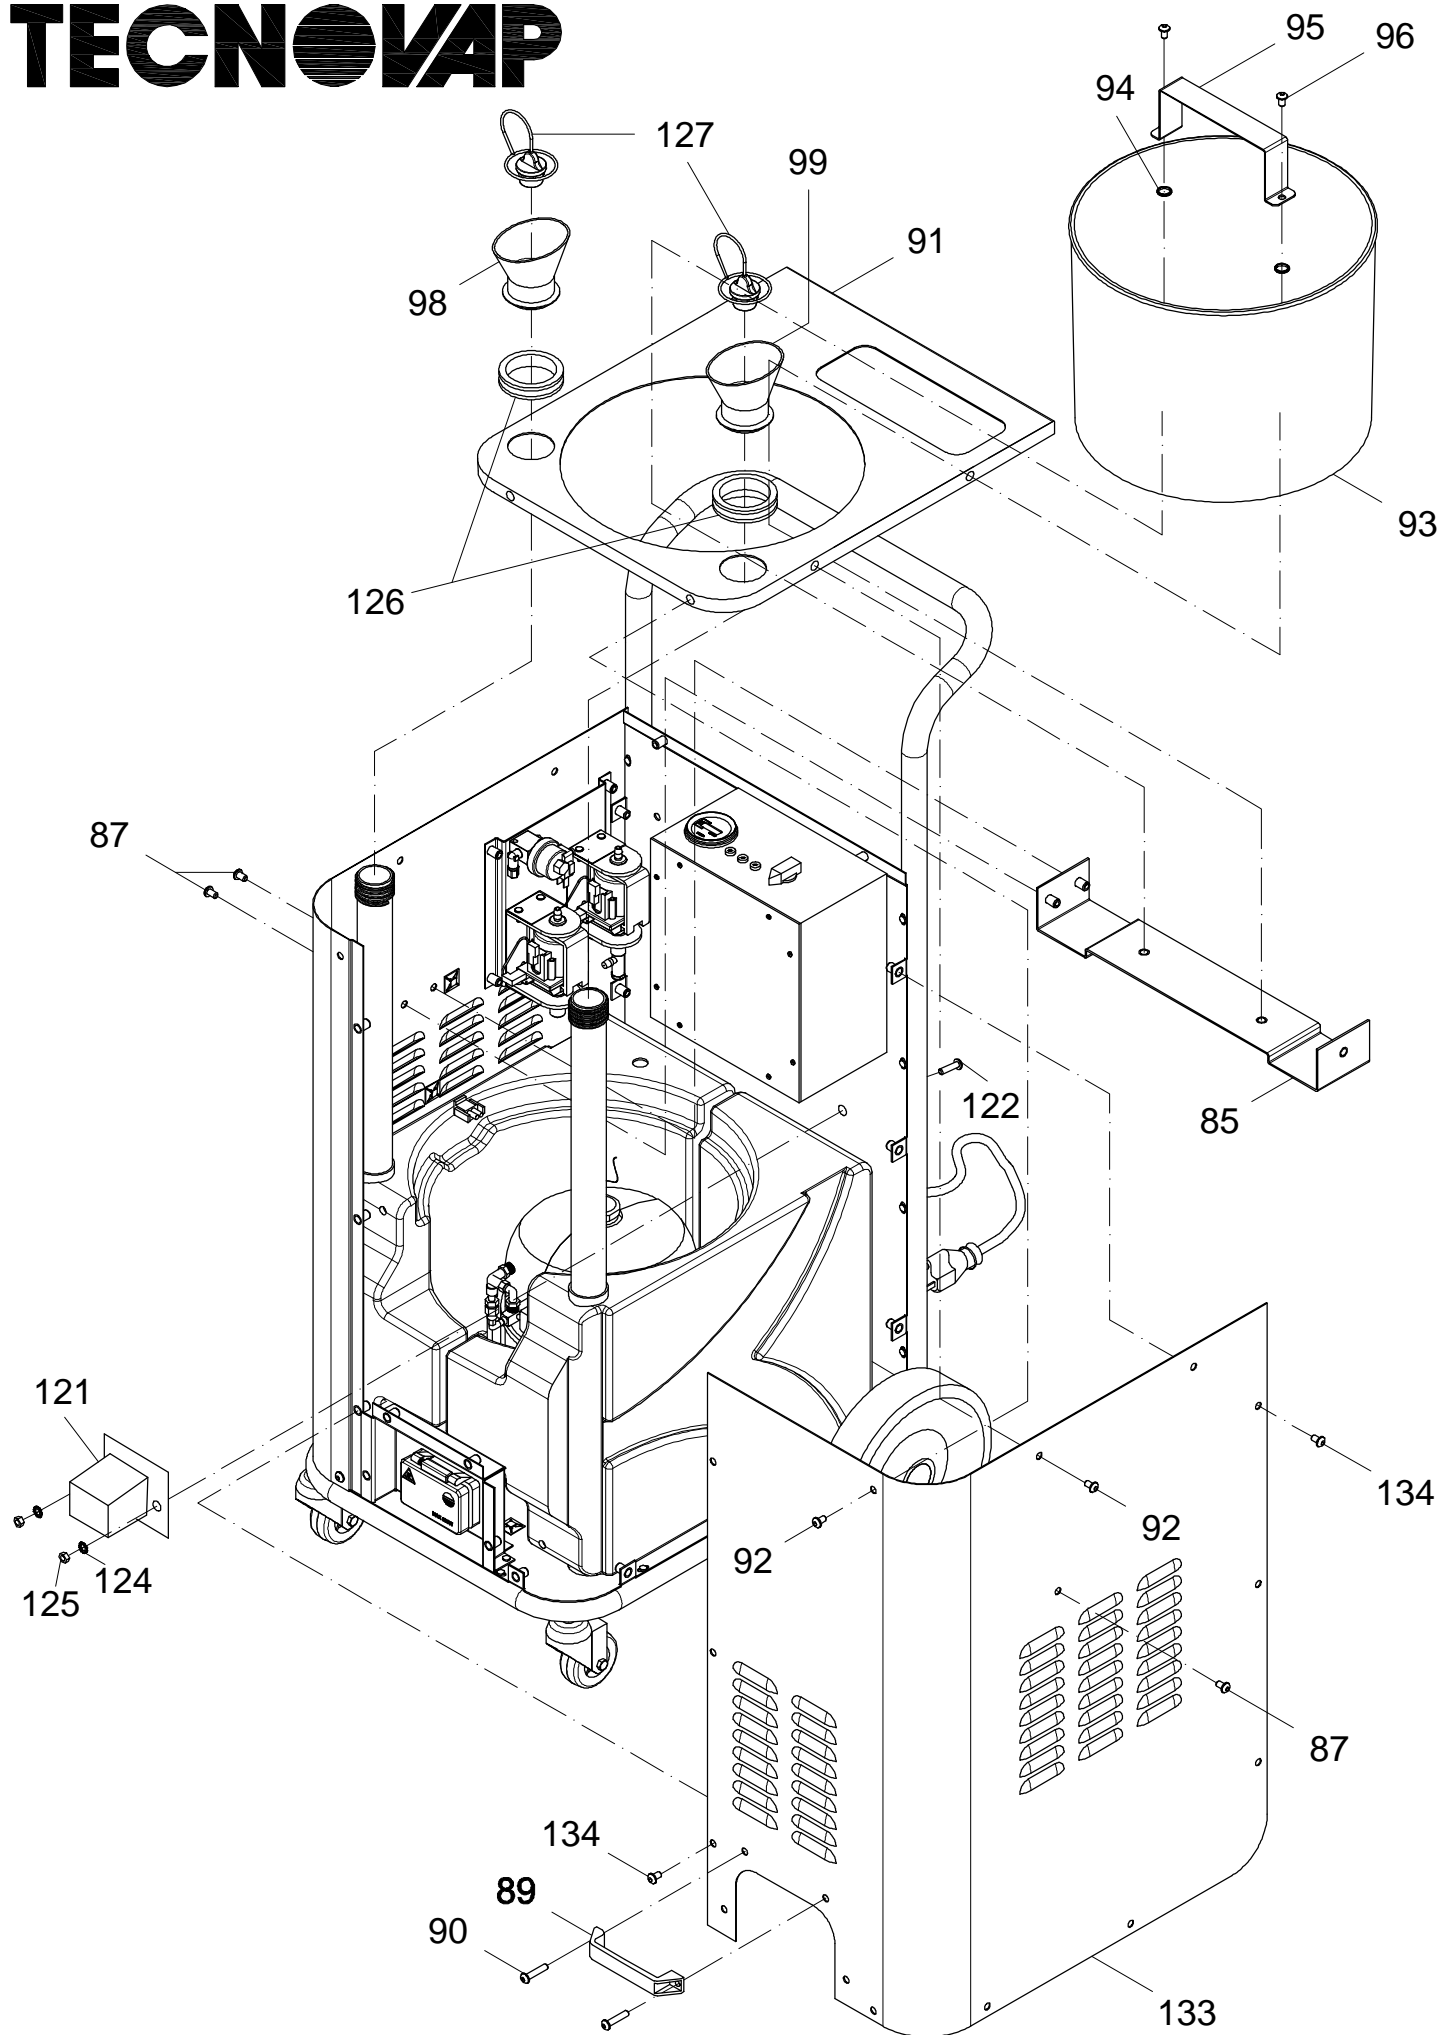

TECNOVAP

x
apre verso l'alto

y
apre verso il basso

STEAM BOX PROFESSIONAL 10800W 400V
cod. 3000550 U.T. 12/01/2007 Follio 2/4

STEAM BOX PROFESSIONAL 10800W (cod. 3000550) U.T. 12/01/2007

Pos.	CODICE	Q.tà	DENOMINAZIONE	DENOMINATION
1	CR40004V1	1	CARRELLO COMPLETO STEAM BOX PROFESSIONAL	COMPL. TROLLEY FOR STEAM BOX PROF.
1/A	CR4004A	1	CARRELLO STEAM BOX PROFESSIONAL	TROLLEY FRAME FOR STEAM BOX PROF.
1/B	CR4004D	1	PERNO L.505 ø12 FISSAGGIO RUOTE S.B.P.	REAR WHEEL AXLE Ø 12
1/C	VI73003	2	RONDELLA ZN M12 UNI 6592 ISO 7089	WASHER ZN M12
1/D	PG5416	2	RUOTA POSTERIORE ø200 STEAM TECH	FIXED REAR WHEEL Ø 200
1/E	PG5245	2	COLLARE ELASTICO FERMO RUOTA PER ø12	WHEEL LOCK
1/F	PG5404	2	RUOTA ø60 M10x15 GIREVOLE	WHEEL Ø 60 10MAX15 - SWIVEL
1/G	PG5032	2	VOLANTINO TMP V1/30/V - M6x20	HANDWHEEL SCREW M6X20
2	RA3316	1	TAPPO ADESIVO ABM 1-M-A-D	ADHESIVE CAP
3	CA16004	1	MANTELLINO DX FISSO POMPE	RIGHT BODY PANEL
4	RA3316	2	TAPPO ADESIVO ABM 1-M-A-D	ADHESIVE CAP
5	85120220	6	VITE M6x10 "BUTTON HEAD" ISO 7380 INOX	SCREW M6X10 "BUTTON HEAD"
6	CA16005V1	1	STAFFA SUPPORTO POMPE STEAM BOX	PUMP SUPPORT PANEL
7	RA3089	1	BLOCCHETTO 4 VIE PER PRESS. S. TECH	4 WAY VALVE FOR PRESSURE SWITCH
8	RA3168	2	TAPPO PER RACCORDO 1/8" M	CAP FOR STRAIGHT VALVE 1/8" M
9	RA3155	1	RACCORDO 90° 1/8Mx4/2 (OGIVA)	VALVE 90° 1/8MX4/2
10	RA3210	mt 0.50	TUBO TEFLON ø4x2	TEFLON TUBE Ø 4X2
10/A	PG5338	mt 0.46	TUBO GOMMA EPDM NERO Ø7X10	EPDM TUBE Ø7X10
10/B	RA30724	1	RIDUZIONE 1/4" F 1/8" M	ADAPTOR 1/4" F 1/8" M
11	PE2420	1	PRESSOSTATO 16A 250V 9-15 bar VDE	PRESSURE SWITCH 16A 250V 9-15 bar
12	PE2046	1	POMPA ET3000	PUMP ET3000
14	PE2425	1	DEAREATORE PER POMPA	BLEEDER VALVE FOR PUMP
15	PG5365	mt 0.20	TUBO PVC TRASPARENTE 6x9	PVC TRANSPARENT TUBE 6X9
16	PG5247	1	FASCETTA BIFILIARE 9.8x10.4	CLAMP 9,8X10,4
16/A	RA30372	1	RACCORDO GOMITO 3/8" M PG7	ELBOW VALVE 3/8" M PG7
17	PG5327	mt 0.98	TUBO GOMMA CALZATO NERO ø4x8	SLEEVED HOSE Ø 4X8
18	PG5247	2	FASCETTA BIFILIARE 9.8x10.4	CLAMP 9,8X10,4
19	RA30442	1	RACCORDO GOMITO 3/8" M 1/8" F	ELBOW VALVE 3/8" M 1/8" F
19/A	RA3183	1	RACCORDO DIRITTO 6x8 1/8" M	STRAIGHT VALVE 6X8 1/8" M
20	RA3201	mt 0.33	TUBO TEFLON ø6x8	TEFLON TUBE Ø 6X8
20/A	VI7188	2	VITE TCB TC ZN M6x10	SCREW ZN M6X10
21	PE2404	1	POMPA ET500 P - 1/8" F NBR 230V 50Hz	PUMP ET500P - 1/8" F NBR 230V 50Hz
22	PE2408	1	TERMOPROTETTORE 100°C COMPLETO	THERMAL PROTECTOR 100° C
23	PG5327	mt 1.38	TUBO GOMMA CALZATO NERO ø4x8	SLEEVED HOSE Ø 4X8
24	PG5247	2	FASCETTA BIFILIARE 9.8x10.4	CLAMP 9,8X10,4
25	RA3105	1	RACCORDO GOMITO 6x8 1/8" M	ELBOW VALVE 6X8 1/8" M
26	RA3201	mt 0.47	TUBO TEFLON ø6x8	TEFLON TUBE ø6X8
26/A	PG5360	mt 0.42	TUBO EPDM 12X15 STEAM TECH	EPDM TUBE Ø12X15
27	85120220	4	VITE M6x10 "BUTTON HEAD" ISO 7380 INOX	SCREW M6X10 "BUTTON HEAD"
28	CA121DX	1	SERBATOIO ACQUA STEAM BOX PROFESSIONAL	WATER TANK
29	RA3140	1	PORTAGOMMA C/FILTRO IN OTTONE	TUBE COUPLER W/ FILTER
30	PE2327	1	INTERRUTTORE REED GALLEGGIANTE	TANK FLOAT - HORIZ.
30/A	PE2327	1	INTERRUTTORE REED GALLEGGIANTE	TANK FLOAT - HORIZ.
31	PE21002	1	BLOCCHETTO M2 VIE MATE-N-LOK	2 WAY CONNECTOR
31/A	PE21002	1	BLOCCHETTO M2 VIE MATE-N-LOK	2 WAY CONNECTOR
32	RA3320	1	TAPPO NERO SERBATOIO	DRAIN CAP WATER/DET. TANK
33	PG5123	1	OR 29.82x2.62 SILICONE ROSSO OR3118	O-RING 29,82X2,62 SILICONE
34	PE20033	1	PRESSACAVO PLASTICA GRIGIA PG21	CABLE PRESS PG21
35	PE20944	1	CAVO ALIMENTAZIONE S/BOX 15600 5X4 8MT	POWER CORD 5X4 8m
36	0905044	1	CALDAIA COMP. S.BOX PROFESSIONAL 10800W	COMPL. BOILER 10800W
37	9905024	1	CALDAIA C/RES S.BOX PROFESSIONAL	BOILER W/ HEATING ELEMENT
37/A	RA31014	1	RACCORDO A Y 1/4Fx1/4Fx1/4F	Y CONNECTION 1/4FX1/4FX1/4F
37/B	RA31564	1	RACCORDO 90° 1/4Mx4/2 (OGIVA)	VALVE 90° 1/4MX4/2
37/C	RA34084	1	VALVOLA N/RITORNO MM MOLLA DURA 1/4	NON RETURN VALVE - HEAVY SPRING
37/D	RA31804	1	RACCORDO DIRITTO 6x8 1/4" F	STRAIGHT VALVE 6X8 1/4" F
37/E	RA33274	1	TAPPO OTTONE C/SONDA C.L. mm190	BRASS CAP LVL CONT. FLOAT mm 190
37/F	PG51033	1	GUARNIZIONE TEFLON ø33.2x40x2	TEFLON GASKET Ø 33,2X40X2
37/G	PE23014	1	ELETT. SERIE99 PTFE DN 1.5 1/4Fx1/4F	SOLENOID VALVE DN 1.5 1/4FX1/4F
37/H	RA31474	1	RACCORDO GOMITO 1/4Mx1/4M F/CON.	ELBOW VALVE 1/4MX1/4M
37/I	PE23024	1	ELETT. SERIE99 PTFE DN 2.8 20VA 1/4Fx1/4F	SOLENOID VALVE DN 2.8 20VA 1/4FX1/4F
37/L	RA31064	2	RACCORDO GOMITO 8x6 1/4" M	ELBOW VALVE 8X6 1/4" M
37/M	RA3201	mt 0.15	TUBO TEFLON ø6x8	TEFLON TUBE ø6X8
37/M1	PG5360	mt 0.12	TUBO EPDM 12X15 STEAM TECH	EPDM TUBE 12X15
37/N	RA3201	mt 0.23	TUBO TEFLON ø6x8	TEFLON TUBE ø6X8
37/P	PG5360	mt 0.20	TUBO EPDM 12X15 STEAM TECH	EPDM TUBE 12X15
37/Q	PE2550	3	RESISTENZA 230V 3600W	HEATING ELEMENT
37/R	PG5139	3	GUARNIZIONE ALLUMINIO ø42xø50x1.5	ALUMINUM GASKET Ø 42X50X1,5
37/U	RA31044	1	RACCORDO GOMITO 1/4" F - 1/4" M	ELBOW VALVE 1/4" F - 1/4" M
37/V	RA31874	1	RACCORDO DIRITTO 1/4Mx1/4FxM22	STRAIGHT VALVE 1/4MX1/4FXM22
37/W	RA30194	1	PORTAGOMMA M22x1.5 ø25 L.60	TUBE COUPLER M22X1,5 Ø 25 L.60
37/X	PG53017	mt 0.28	TUBO GOMMA EPDM NERO Ø25X28	EPDM TUBE Ø25X28
37/Z	RA34064	1	VALVOLA SIC. 97/23CE > 50 13bar 1/4M	SAFETY VALVE 97/23CE > 50 13bar 1/4M