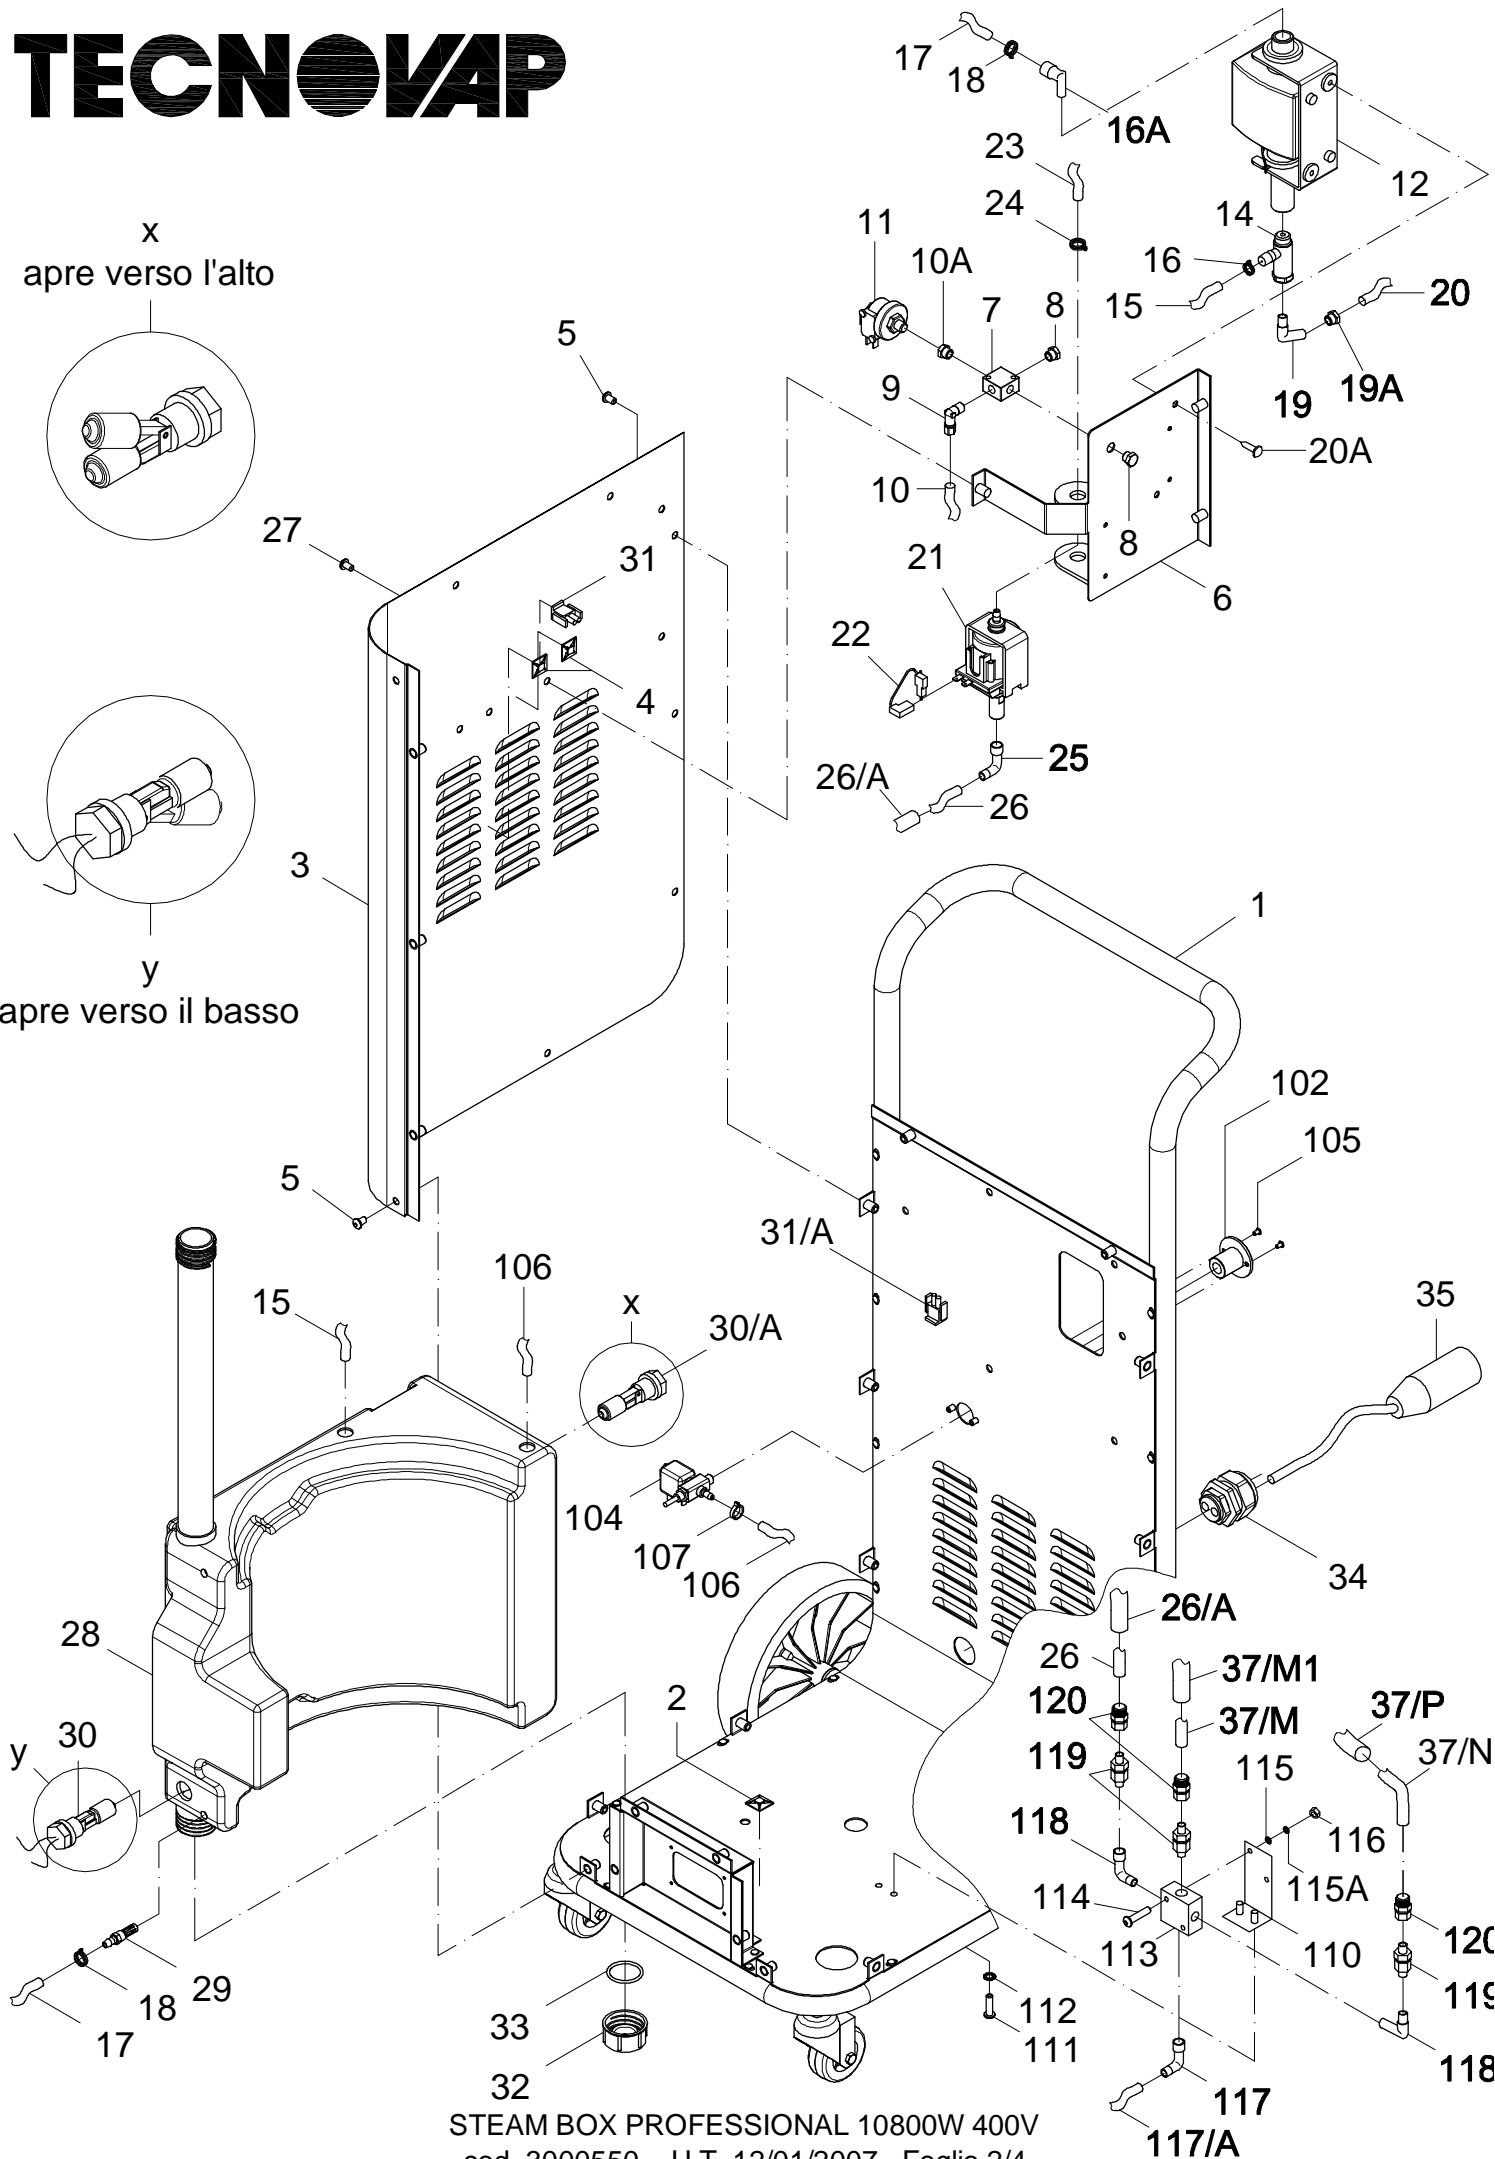

TECNOVAP

x
apre verso l'alto

y
apre verso il basso

STEAM BOX PROFESSIONAL 10800W 400V
cod. 3000550 U.T. 12/01/2007 Follio 2/4

STEAM BOX PROFESSIONAL 10800W (cod. 3000550) U.T. 12/01/2007

Pos.	CODICE	Q.tà	DENOMINAZIONE	DENOMINATION
1	CR40004V1	1	CARRELLO COMPLETO STEAM BOX PROFESSIONAL	COMPL. TROLLEY FOR STEAM BOX PROF.
1/A	CR4004A	1	CARRELLO STEAM BOX PROFESSIONAL	TROLLEY FRAME FOR STEAM BOX PROF.
1/B	CR4004D	1	PERNO L.505 ø12 FISSAGGIO RUOTE S.B.P.	REAR WHEEL AXLE Ø 12
1/C	VI73003	2	RONDELLA ZN M12 UNI 6592 ISO 7089	WASHER ZN M12
1/D	PG5416	2	RUOTA POSTERIORE ø200 STEAM TECH	FIXED REAR WHEEL Ø 200
1/E	PG5245	2	COLLARE ELASTICO FERMO RUOTA PER ø12	WHEEL LOCK
1/F	PG5404	2	RUOTA ø60 M10x15 GIREVOLE	WHEEL Ø 60 10MAX15 - SWIVEL
1/G	PG5032	2	VOLANTINO TMP V1/30/V - M6x20	HANDWHEEL SCREW M6X20
2	RA3316	1	TAPPO ADESIVO ABM 1-M-A-D	ADHESIVE CAP
3	CA16004	1	MANTELLINO DX FISSO POMPE	RIGHT BODY PANEL
4	RA3316	2	TAPPO ADESIVO ABM 1-M-A-D	ADHESIVE CAP
5	85120220	6	VITE M6x10 "BUTTON HEAD" ISO 7380 INOX	SCREW M6X10 "BUTTON HEAD"
6	CA16005V1	1	STAFFA SUPPORTO POMPE STEAM BOX	PUMP SUPPORT PANEL
7	RA3089	1	BLOCCHETTO 4 VIE PER PRESS. S. TECH	4 WAY VALVE FOR PRESSURE SWITCH
8	RA3168	2	TAPPO PER RACCORDO 1/8" M	CAP FOR STRAIGHT VALVE 1/8" M
9	RA3155	1	RACCORDO 90° 1/8Mx4/2 (OGIVA)	VALVE 90° 1/8MX4/2
10	RA3210	mt 0.50	TUBO TEFLON ø4x2	TEFLON TUBE Ø 4X2
10/A	PG5338	mt 0.46	TUBO GOMMA EPDM NERO Ø7X10	EPDM TUBE Ø7X10
10/B	RA30724	1	RIDUZIONE 1/4" F 1/8" M	ADAPTOR 1/4" F 1/8" M
11	PE2420	1	PRESSOSTATO 16A 250V 9-15 bar VDE	PRESSURE SWITCH 16A 250V 9-15 bar
12	PE2046	1	POMPA ET3000	PUMP ET3000
14	PE2425	1	DEAREATORE PER POMPA	BLEEDER VALVE FOR PUMP
15	PG5365	mt 0.20	TUBO PVC TRASPARENTE 6x9	PVC TRANSPARENT TUBE 6X9
16	PG5247	1	FASCETTA BIFILIARE 9.8x10.4	CLAMP 9,8X10,4
16/A	RA30372	1	RACCORDO GOMITO 3/8" M PG7	ELBOW VALVE 3/8" M PG7
17	PG5327	mt 0.98	TUBO GOMMA CALZATO NERO ø4x8	SLEEVED HOSE Ø 4X8
18	PG5247	2	FASCETTA BIFILIARE 9.8x10.4	CLAMP 9,8X10,4
19	RA30442	1	RACCORDO GOMITO 3/8" M 1/8" F	ELBOW VALVE 3/8" M 1/8" F
19/A	RA3183	1	RACCORDO DIRITTO 6x8 1/8" M	STRAIGHT VALVE 6X8 1/8" M
20	RA3201	mt 0.33	TUBO TEFLON ø6x8	TEFLON TUBE Ø 6X8
20/A	VI7188	2	VITE TCB TC ZN M6x10	SCREW ZN M6X10
21	PE2404	1	POMPA ET500 P - 1/8" F NBR 230V 50Hz	PUMP ET500P - 1/8" F NBR 230V 50Hz
22	PE2408	1	TERMOPROTETTORE 100°C COMPLETO	THERMAL PROTECTOR 100° C
23	PG5327	mt 1.38	TUBO GOMMA CALZATO NERO ø4x8	SLEEVED HOSE Ø 4X8
24	PG5247	2	FASCETTA BIFILIARE 9.8x10.4	CLAMP 9,8X10,4
25	RA3105	1	RACCORDO GOMITO 6x8 1/8" M	ELBOW VALVE 6X8 1/8" M
26	RA3201	mt 0.47	TUBO TEFLON ø6x8	TEFLON TUBE ø6X8
26/A	PG5360	mt 0.42	TUBO EPDM 12X15 STEAM TECH	EPDM TUBE Ø12X15
27	85120220	4	VITE M6x10 "BUTTON HEAD" ISO 7380 INOX	SCREW M6X10 "BUTTON HEAD"
28	CA121DX	1	SERBATOIO ACQUA STEAM BOX PROFESSIONAL	WATER TANK
29	RA3140	1	PORTAGOMMA C/FILTRO IN OTTONE	TUBE COUPLER W/ FILTER
30	PE2327	1	INTERRUTTORE REED GALLEGGIANTE	TANK FLOAT - HORIZ.
30/A	PE2327	1	INTERRUTTORE REED GALLEGGIANTE	TANK FLOAT - HORIZ.
31	PE21002	1	BLOCCHETTO M2 VIE MATE-N-LOK	2 WAY CONNECTOR
31/A	PE21002	1	BLOCCHETTO M2 VIE MATE-N-LOK	2 WAY CONNECTOR
32	RA3320	1	TAPPO NERO SERBATOIO	DRAIN CAP WATER/DET. TANK
33	PG5123	1	OR 29.82x2.62 SILICONE ROSSO OR3118	O-RING 29,82X2,62 SILICONE
34	PE20033	1	PRESSACAVO PLASTICA GRIGIA PG21	CABLE PRESS PG21
35	PE20944	1	CAVO ALIMENTAZIONE S/BOX 15600 5X4 8MT	POWER CORD 5X4 8m
36	0905044	1	CALDAIA COMP. S.BOX PROFESSIONAL 10800W	COMPL. BOILER 10800W
37	9905024	1	CALDAIA C/RES S.BOX PROFESSIONAL	BOILER W/ HEATING ELEMENT
37/A	RA31014	1	RACCORDO A Y 1/4Fx1/4Fx1/4F	Y CONNECTION 1/4FX1/4FX1/4F
37/B	RA31564	1	RACCORDO 90° 1/4Mx4/2 (OGIVA)	VALVE 90° 1/4MX4/2
37/C	RA34084	1	VALVOLA N/RITORNO MM MOLLA DURA 1/4	NON RETURN VALVE - HEAVY SPRING
37/D	RA31804	1	RACCORDO DIRITTO 6x8 1/4" F	STRAIGHT VALVE 6X8 1/4" F
37/E	RA33274	1	TAPPO OTTONE C/SONDA C.L. mm190	BRASS CAP LVL CONT. FLOAT mm 190
37/F	PG51033	1	GUARNIZIONE TEFLON ø33.2x40x2	TEFLON GASKET Ø 33,2X40X2
37/G	PE23014	1	ELETT. SERIE99 PTFE DN 1.5 1/4Fx1/4F	SOLENOID VALVE DN 1.5 1/4FX1/4F
37/H	RA31474	1	RACCORDO GOMITO 1/4Mx1/4M F/CON.	ELBOW VALVE 1/4MX1/4M
37/I	PE23024	1	ELETT. SERIE99 PTFE DN 2.8 20VA 1/4Fx1/4F	SOLENOID VALVE DN 2.8 20VA 1/4FX1/4F
37/L	RA31064	2	RACCORDO GOMITO 8x6 1/4" M	ELBOW VALVE 8X6 1/4" M
37/M	RA3201	mt 0.15	TUBO TEFLON ø6x8	TEFLON TUBE ø6X8
37/M1	PG5360	mt 0.12	TUBO EPDM 12X15 STEAM TECH	EPDM TUBE 12X15
37/N	RA3201	mt 0.23	TUBO TEFLON ø6x8	TEFLON TUBE ø6X8
37/P	PG5360	mt 0.20	TUBO EPDM 12X15 STEAM TECH	EPDM TUBE 12X15
37/Q	PE2550	3	RESISTENZA 230V 3600W	HEATING ELEMENT
37/R	PG5139	3	GUARNIZIONE ALLUMINIO ø42xø50x1.5	ALUMINUM GASKET Ø 42X50X1,5
37/U	RA31044	1	RACCORDO GOMITO 1/4" F - 1/4" M	ELBOW VALVE 1/4" F - 1/4" M
37/V	RA31874	1	RACCORDO DIRITTO 1/4Mx1/4FxM22	STRAIGHT VALVE 1/4MX1/4FXM22
37/W	RA30194	1	PORTAGOMMA M22x1.5 ø25 L.60	TUBE COUPLER M22X1,5 Ø 25 L.60
37/X	PG53017	mt 0.28	TUBO GOMMA EPDM NERO Ø25X28	EPDM TUBE Ø25X28
37/Z	RA34064	1	VALVOLA SIC. 97/23CE > 50 13bar 1/4M	SAFETY VALVE 97/23CE > 50 13bar 1/4M