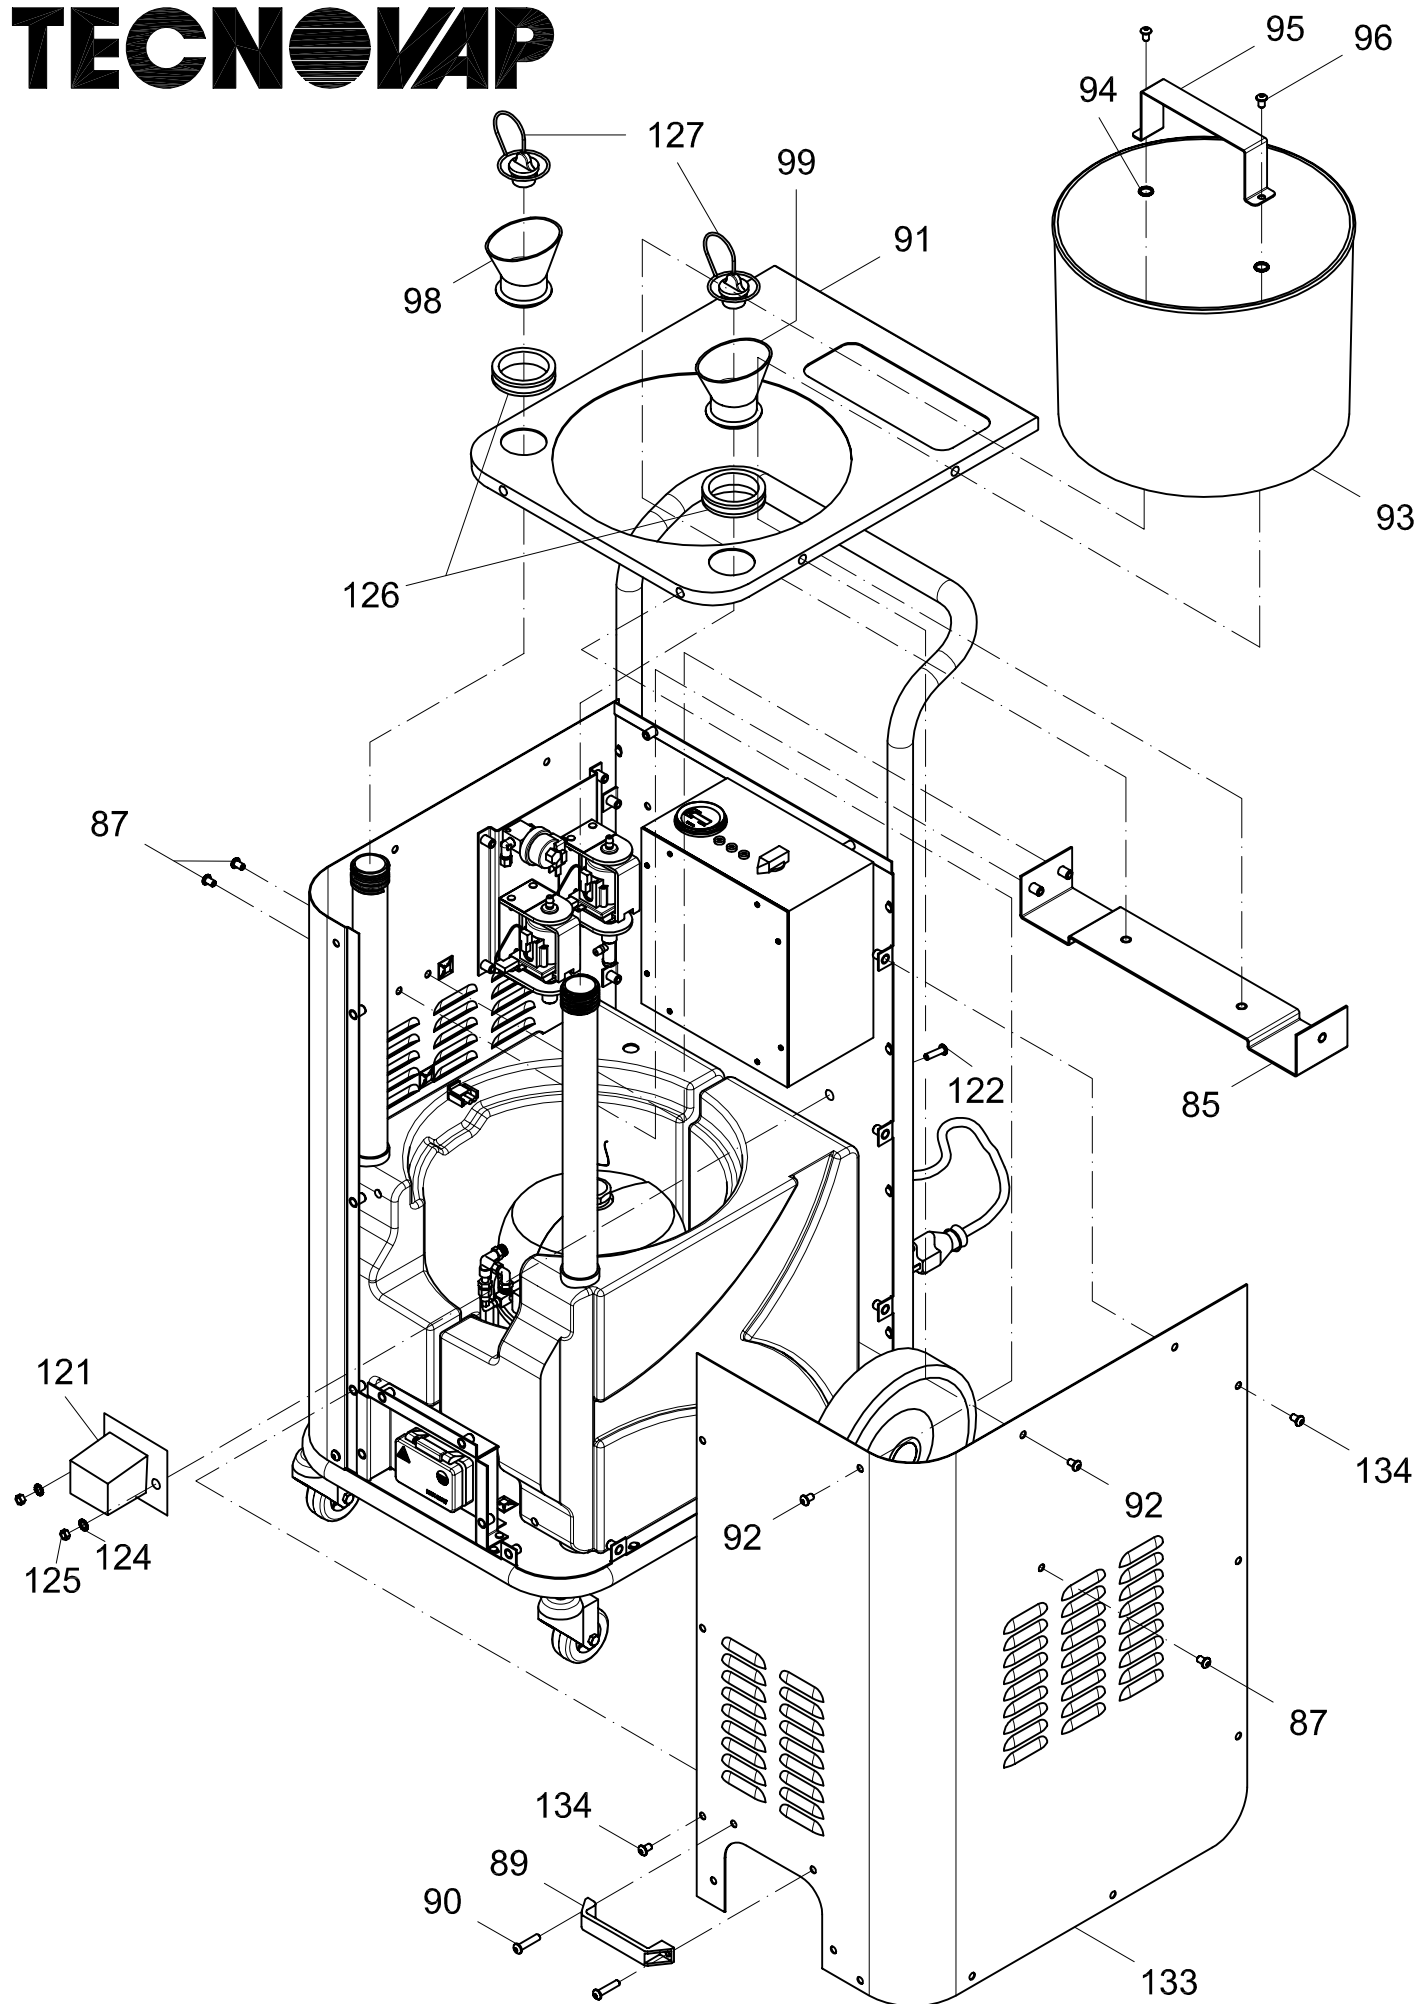

x  
apre verso l'alto

y  
apre verso il basso

**STEAM BOX PROFESSIONAL 400V 7200W (cod. 3000200V1) U.T. 11/01/2007**

Pos.	CODICE	Q.tà	DENOMINAZIONE	DENOMINATION
1	CR40004V1	1	CARRELLO COMPLETO STEAM BOX PROFESSIONAL	COMPL. TROLLEY FOR STEAM BOX PROF.
1/A	CR4004A	1	CARRELLO STEAM BOX PROFESSIONAL (RUOTE)	TROLLEY FRAME FOR STEAM BOX PROF.
1/B	CR4004D	1	PERNO L.505 ø12 FISSAGGIO RUOTE S.B.P.	REAR WHEEL AXLE Ø 12
1/C	VI73003	2	RONDELLA ZN M12 UNI 6592 ISO 7089	WASHER ZN M12
1/D	PG5416	2	RUOTA POSTERIORE ø200 STEAM TECH	FIXED REAR WHEEL Ø 200
1/E	PG5245	2	COLLARE ELASTICO FERMO RUOTA PER ø12	WHEEL LOCK
1/F	PG5404	2	RUOTA ø60 M10x15 GIREVOLE	WHEEL Ø 60 10MAX15 - SWIVEL
1/G	PG5032	2	VOLANTINO TMP V1/30/V - M6x20	HANDWHEEL SCREW M6X20
1/H	CR4004B	1	CARRELLO STEAM BOX PROFESSIONAL (MANIGLIONE)	TROLLEY FRAME FOR STEAM BOX PROF.
2	RA3316	1	TAPPO ADESIVO ABM 1-M-A-D	ADHESIVE CAP
3	CA16004	1	MANTELLINO DX FISSO POMPE	RIGHT BODY PANEL
4	RA3316	2	TAPPO ADESIVO ABM 1-M-A-D	ADHESIVE CAP
5	85120220	6	VITE M6x10 "BUTTON HEAD" ISO 7380 INOX	SCREW M6X10 "BUTTON HEAD"
6	CA16005V1	1	STAFFA SUPPORTO POMPE STEAM BOX	PUMP SUPPORT PANEL
7	RA3089	1	BLOCCHETTO 4 VIE PER PRESS. S. TECH	4 WAY VALVE FOR PRESSURE SWITCH
8	RA3168	2	TAPPO PER RACCORDO 1/8" M	CAP FOR STRAIGHT VALVE 1/8" M
9	RA3155	1	RACCORDO 90° 1/8Mx4/2 (OGIVA)	VALVE 90° 1/8MX4/2
10	RA3210	mt 0.50	TUBO TEFLON ø4x2	TEFLON TUBE Ø 4X2
10/A	PG5338	mt 0.46	TUBO GOMMA EPDM NERO Ø7X10	EPDM TUBE Ø 7X10
10/B	RA30724	1	RIDUZIONE 1/4" F 1/8" M	ADAPTOR 1/4" F 1/8" M
11	PE2420	1	PRESSOSTATO 16A 250V 9-15 bar VDE	PRESSURE SWITCH 16A 250V 9-15 bar
12	PE2046	1	POMPA ET3000	PUMP ET3000
14	PE2425	1	DEAREATORE PER POMPA	BLEEDER VALVE FOR PUMP
15	PG5365	mt. 0.20	TUBO PVC TRASPARENTE 6x9	PVC TRANSPARENT TUBE 6X9
16	PG5247	1	FASCETTA BIFILIARE 9.8x10.4	CLAMP 9,8X10,4
16/A	RA30372	1	RACCORDO GOMITO 3/8" M PG7	ELBOW VALVE 3/8" M PG7
17	PG5327	mt 0.98	TUBO GOMMA CALZATO NERO ø4x8	SLEEVED HOSE Ø 4X8
18	PG5247	2	FASCETTA BIFILIARE 9.8x10.4	CLAMP 9,8X10,4
19	RA30442	1	RACCORDO GOMITO 3/8" M 1/8" F	ELBOW VALVE 3/8" M 1/8" F
19/A	RA3183	1	RACCORDO DIRITTO 6x8 1/8" M	STRAIGHT VALVE 6X8 1/8" M
20	RA3201	mt 0.33	TUBO TEFLON ø6x8	TEFLON TUBE Ø 6X8
20/A	VI7188	2	VITE TCB TC ZN M6x10	SCREW ZN M6X10
21	PE2404	1	POMPA ET500 P - 1/8" F NBR 230V 50Hz	PUMP ET500P - 1/8" F NBR 230V 50Hz
22	PE2408	1	TERMOPROTEETTORE 100°C COMPLETO	THERMAL PROTECTOR 100° C
23	PG5327	mt 1.38	TUBO GOMMA CALZATO NERO ø4x8	SLEEVED HOSE Ø 4X8
24	PG5247	2	FASCETTA BIFILIARE 9.8x10.4	CLAMP 9,8X10,4
25	RA3105	1	RACCORDO GOMITO 6x8 1/8" M	ELBOW VALVE 6X8 1/8" M
26	RA3201	mt 0.47	TUBO TEFLON ø6x8	TEFLON TUBE ø6X8
26/A	PG5360	mt 0.42	TUBO EPDM 12X15 STEAM TECH	EPDM TUBE Ø 12X15
27	85120220	4	VITE M6x10 "BUTTON HEAD" ISO 7380 INOX	SCREW M6X10 "BUTTON HEAD"
28	CA121DX	1	SERBATOIO ACQUA STEAM BOX PROFESSIONAL	WATER TANK
29	RA3140	1	PORTAGOMMA C/FILTRO IN OTTONE	TUBE COUPLER W/ FILTER
30	PE2327	1	INTERRUTTORE REED GALLEGGIANTE	TANK FLOAT - HORIZ.
30/A	PE2327	1	INTERRUTTORE REED GALLEGGIANTE	TANK FLOAT - HORIZ.
31	PE21002	1	BLOCCHETTO M2 VIE MATE-N-LOK	2 WAY CONNECTOR
31/A	PE21002	1	BLOCCHETTO M2 VIE MATE-N-LOK	2 WAY CONNECTOR
32	RA3320	1	TAPPO NERO SERBATOIO	DRAIN CAP WATER/DET. TANK
33	PG5123	1	OR 29.82x2.62 SILICONE ROSSO OR3118	O-RING 29,82X2,62 SILICONE
34	PE20033	1	PRESSACAVO PLASTICA GRIGIA PG21	CABLE PRESS PG21
35	PE20944	1	CAVO ALIMENTAZIONE S/BOX 15600 5X4 8MT	POWER CORD 5X4 8m
36	0905034V1	1	CALDAIA COMP. S.BOX PROFESSIONAL 7200W	COMPL. BOILER 7200W
37	9905034V1	1	CALDAIA C/RES S.BOX PROFESSIONAL	BOILER W/ HEATING ELEMENT
37/A	RA31014	1	RACCORDO A Y 1/4Fx1/4Fx1/4F	Y CONNECTION 1/4FX1/4FX1/4F
37/B	RA31564	1	RACCORDO 90° 1/4Mx4/2 (OGIVA)	VALVE 90° 1/4MX4/2
37/C	RA34084	1	VALVOLA N/RITORNO MM MOLLA DURA 1/4	NON RETURN VALVE - HEAVY SPRING
37/D	RA31804	1	RACCORDO DIRITTO 6x8 1/4" F	STRAIGHT VALVE 6X8 1/4" F
37/E	RA33274	1	TAPPO OTTONE C/SONDA C.L. mm190	BRASS CAP LVL CONT. FLOAT mm 190
37/F	PG51033	1	GUARNIZIONE TEFLON ø33.2x40x2	TEFLON GASKET Ø 33,2X40X2
37/G	PE23014	1	ELETT. SERIE99 PTFE DN 1.5 1/4Fx1/4F	SOLENOID VALVE DN 1.5 1/4FX1/4F
37/H	RA31474	1	RACCORDO GOMITO 1/4Mx1/4M F/CON.	ELBOW VALVE 1/4MX1/4M
37/I	PE23024	1	ELETT. SERIE99 PTFE DN 2.8 20VA 1/4Fx1/4F	SOLENOID VALVE DN 2.8 20VA 1/4FX1/4F
37/L	RA31064	2	RACCORDO GOMITO 8x6 1/4" M	ELBOW VALVE 8X6 1/4" M
37/M	RA3201	mt 0.15	TUBO TEFLON ø6x8	TEFLON TUBE ø6X8
37/M1	PG5360	mt 0.12	TUBO EPDM 12X15 STEAM TECH	EPDM TUBE Ø 12X15
37/N	RA3201	mt 0.23	TUBO TEFLON ø6x8	TEFLON TUBE ø6X8
37/P	PG5360	mt 0.20	TUBO EPDM 12X15 STEAM TECH	EPDM TUBE Ø 12X15
37/Q	PE25226	2	RESISTENZA 230V 3600W 1" ¼	HEATING ELEMENT
37/R	PG5139	1	GUARNIZIONE ALLUMINIO ø42xø50x1.5	ALUMINUM GASKET Ø 42X50X1,5
37/U	RA31044	1	RACCORDO GOMITO 1/4" F - 1/4" M	ELBOW VALVE 1/4" F - 1/4" M
37/V	RA31874	1	RACCORDO DIRITTO 1/4Mx1/4FxM22	STRAIGHT VALVE 1/4MX1/4FXM22
37/W	RA30194	1	PORTAGOMMA M22x1.5 ø25 L.60	TUBE COUPLER M22X1,5 Ø 25 L.60
37/X	PG53017	mt 0.28	TUBO GOMMA EPDM NERO Ø25X28	EPDM TUBE Ø25X28