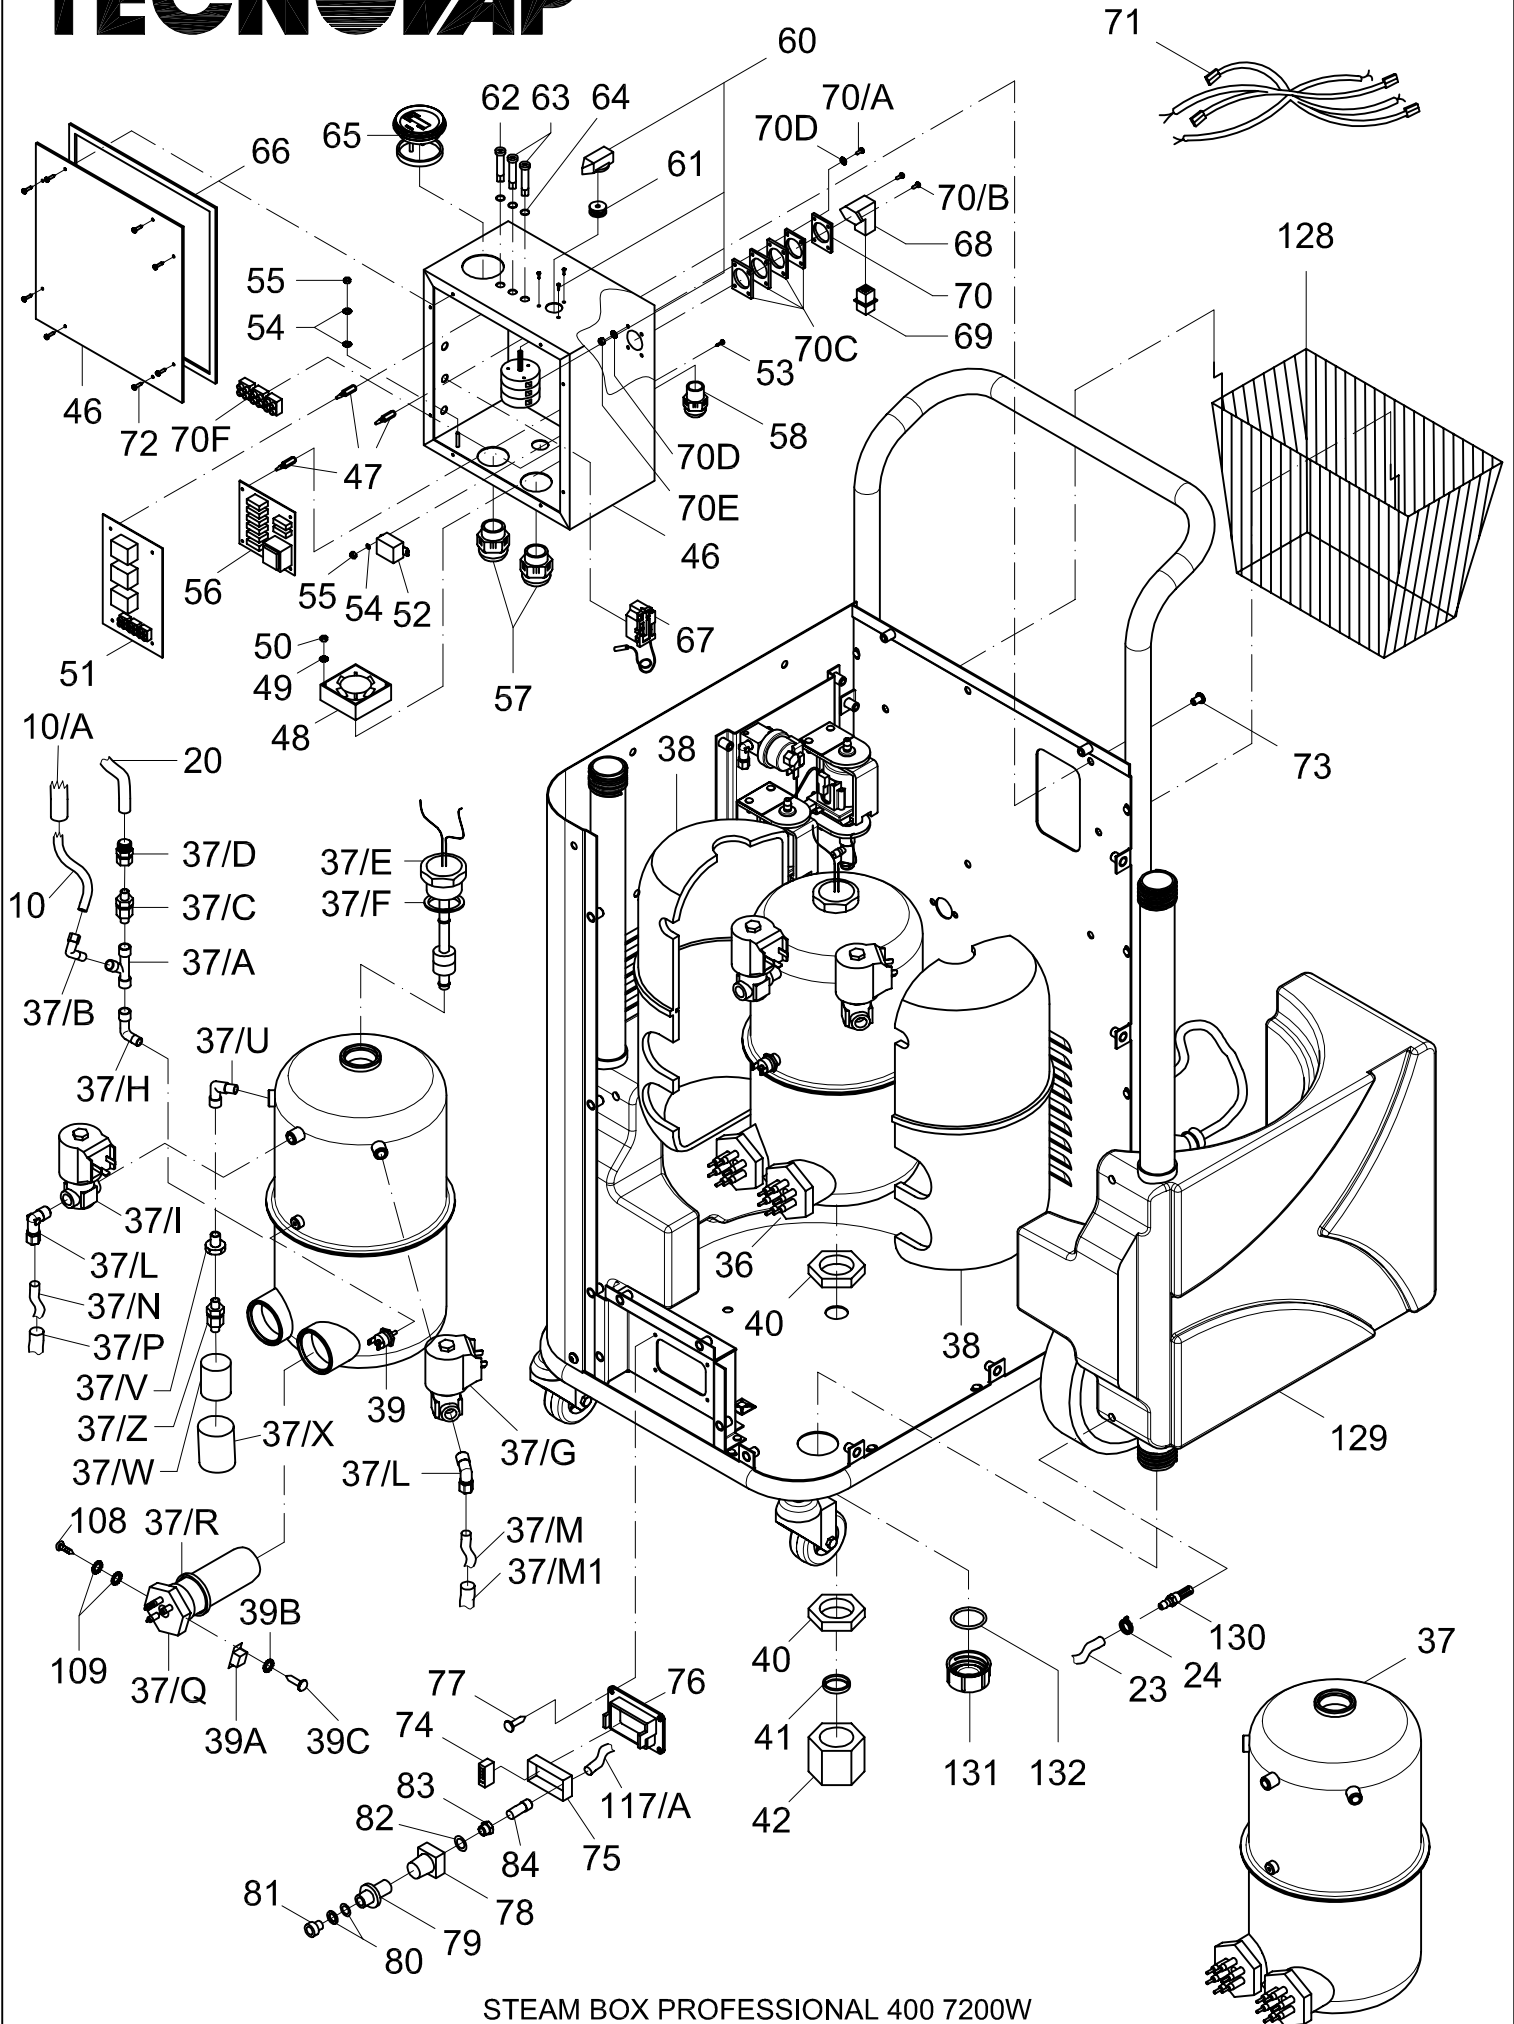

x  
apre verso l'alto

y  
apre verso il basso

**STEAM BOX PROFESSIONAL 400V 7200W (cod. 3000200V1) U.T. 11/01/2007**

Pos.	CODICE	Q.tà	DENOMINAZIONE	DENOMINATION
1	CR40004V1	1	CARRELLO COMPLETO STEAM BOX PROFESSIONAL	COMPL. TROLLEY FOR STEAM BOX PROF.
1/A	CR4004A	1	CARRELLO STEAM BOX PROFESSIONAL (RUOTE)	TROLLEY FRAME FOR STEAM BOX PROF.
1/B	CR4004D	1	PERNO L.505 ø12 FISSAGGIO RUOTE S.B.P.	REAR WHEEL AXLE Ø 12
1/C	VI73003	2	RONDELLA ZN M12 UNI 6592 ISO 7089	WASHER ZN M12
1/D	PG5416	2	RUOTA POSTERIORE ø200 STEAM TECH	FIXED REAR WHEEL Ø 200
1/E	PG5245	2	COLLARE ELASTICO FERMO RUOTA PER ø12	WHEEL LOCK
1/F	PG5404	2	RUOTA ø60 M10x15 GIREVOLE	WHEEL Ø 60 10MAX15 - SWIVEL
1/G	PG5032	2	VOLANTINO TMP V1/30/V - M6x20	HANDWHEEL SCREW M6X20
1/H	CR4004B	1	CARRELLO STEAM BOX PROFESSIONAL (MANIGLIONE)	TROLLEY FRAME FOR STEAM BOX PROF.
2	RA3316	1	TAPPO ADESIVO ABM 1-M-A-D	ADHESIVE CAP
3	CA16004	1	MANTELLINO DX FISSO POMPE	RIGHT BODY PANEL
4	RA3316	2	TAPPO ADESIVO ABM 1-M-A-D	ADHESIVE CAP
5	85120220	6	VITE M6x10 "BUTTON HEAD" ISO 7380 INOX	SCREW M6X10 "BUTTON HEAD"
6	CA16005V1	1	STAFFA SUPPORTO POMPE STEAM BOX	PUMP SUPPORT PANEL
7	RA3089	1	BLOCCHETTO 4 VIE PER PRESS. S. TECH	4 WAY VALVE FOR PRESSURE SWITCH
8	RA3168	2	TAPPO PER RACCORDO 1/8" M	CAP FOR STRAIGHT VALVE 1/8" M
9	RA3155	1	RACCORDO 90° 1/8Mx4/2 (OGIVA)	VALVE 90° 1/8MX4/2
10	RA3210	mt 0.50	TUBO TEFLON ø4x2	TEFLON TUBE Ø 4X2
10/A	PG5338	mt 0.46	TUBO GOMMA EPDM NERO Ø7X10	EPDM TUBE Ø 7X10
10/B	RA30724	1	RIDUZIONE 1/4" F 1/8" M	ADAPTOR 1/4" F 1/8" M
11	PE2420	1	PRESSOSTATO 16A 250V 9-15 bar VDE	PRESSURE SWITCH 16A 250V 9-15 bar
12	PE2046	1	POMPA ET3000	PUMP ET3000
14	PE2425	1	DEAREATORE PER POMPA	BLEEDER VALVE FOR PUMP
15	PG5365	mt. 0.20	TUBO PVC TRASPARENTE 6x9	PVC TRANSPARENT TUBE 6X9
16	PG5247	1	FASCETTA BIFILIARE 9.8x10.4	CLAMP 9,8X10,4
16/A	RA30372	1	RACCORDO GOMITO 3/8" M PG7	ELBOW VALVE 3/8" M PG7
17	PG5327	mt 0.98	TUBO GOMMA CALZATO NERO ø4x8	SLEEVED HOSE Ø 4X8
18	PG5247	2	FASCETTA BIFILIARE 9.8x10.4	CLAMP 9,8X10,4
19	RA30442	1	RACCORDO GOMITO 3/8" M 1/8" F	ELBOW VALVE 3/8" M 1/8" F
19/A	RA3183	1	RACCORDO DIRITTO 6x8 1/8" M	STRAIGHT VALVE 6X8 1/8" M
20	RA3201	mt 0.33	TUBO TEFLON ø6x8	TEFLON TUBE Ø 6X8
20/A	VI7188	2	VITE TCB TC ZN M6x10	SCREW ZN M6X10
21	PE2404	1	POMPA ET500 P - 1/8" F NBR 230V 50Hz	PUMP ET500P - 1/8" F NBR 230V 50Hz
22	PE2408	1	TERMOPROTEETTORE 100°C COMPLETO	THERMAL PROTECTOR 100° C
23	PG5327	mt 1.38	TUBO GOMMA CALZATO NERO ø4x8	SLEEVED HOSE Ø 4X8
24	PG5247	2	FASCETTA BIFILIARE 9.8x10.4	CLAMP 9,8X10,4
25	RA3105	1	RACCORDO GOMITO 6x8 1/8" M	ELBOW VALVE 6X8 1/8" M
26	RA3201	mt 0.47	TUBO TEFLON ø6x8	TEFLON TUBE ø6X8
26/A	PG5360	mt 0.42	TUBO EPDM 12X15 STEAM TECH	EPDM TUBE Ø 12X15
27	85120220	4	VITE M6x10 "BUTTON HEAD" ISO 7380 INOX	SCREW M6X10 "BUTTON HEAD"
28	CA121DX	1	SERBATOIO ACQUA STEAM BOX PROFESSIONAL	WATER TANK
29	RA3140	1	PORTAGOMMA C/FILTRO IN OTTONE	TUBE COUPLER W/ FILTER
30	PE2327	1	INTERRUTTORE REED GALLEGGIANTE	TANK FLOAT - HORIZ.
30/A	PE2327	1	INTERRUTTORE REED GALLEGGIANTE	TANK FLOAT - HORIZ.
31	PE21002	1	BLOCCHETTO M2 VIE MATE-N-LOK	2 WAY CONNECTOR
31/A	PE21002	1	BLOCCHETTO M2 VIE MATE-N-LOK	2 WAY CONNECTOR
32	RA3320	1	TAPPO NERO SERBATOIO	DRAIN CAP WATER/DET. TANK
33	PG5123	1	OR 29.82x2.62 SILICONE ROSSO OR3118	O-RING 29,82X2,62 SILICONE
34	PE20033	1	PRESSACAVO PLASTICA GRIGIA PG21	CABLE PRESS PG21
35	PE20944	1	CAVO ALIMENTAZIONE S/BOX 15600 5X4 8MT	POWER CORD 5X4 8m
36	0905034V1	1	CALDAIA COMP. S.BOX PROFESSIONAL 7200W	COMPL. BOILER 7200W
37	9905034V1	1	CALDAIA C/RES S.BOX PROFESSIONAL	BOILER W/ HEATING ELEMENT
37/A	RA31014	1	RACCORDO A Y 1/4Fx1/4Fx1/4F	Y CONNECTION 1/4FX1/4FX1/4F
37/B	RA31564	1	RACCORDO 90° 1/4Mx4/2 (OGIVA)	VALVE 90° 1/4MX4/2
37/C	RA34084	1	VALVOLA N/RITORNO MM MOLLA DURA 1/4	NON RETURN VALVE - HEAVY SPRING
37/D	RA31804	1	RACCORDO DIRITTO 6x8 1/4" F	STRAIGHT VALVE 6X8 1/4" F
37/E	RA33274	1	TAPPO OTTONE C/SONDA C.L. mm190	BRASS CAP LVL CONT. FLOAT mm 190
37/F	PG51033	1	GUARNIZIONE TEFLON ø33.2x40x2	TEFLON GASKET Ø 33,2X40X2
37/G	PE23014	1	ELETT. SERIE99 PTFE DN 1.5 1/4Fx1/4F	SOLENOID VALVE DN 1.5 1/4FX1/4F
37/H	RA31474	1	RACCORDO GOMITO 1/4Mx1/4M F/CON.	ELBOW VALVE 1/4MX1/4M
37/I	PE23024	1	ELETT. SERIE99 PTFE DN 2.8 20VA 1/4Fx1/4F	SOLENOID VALVE DN 2.8 20VA 1/4FX1/4F
37/L	RA31064	2	RACCORDO GOMITO 8x6 1/4" M	ELBOW VALVE 8X6 1/4" M
37/M	RA3201	mt 0.15	TUBO TEFLON ø6x8	TEFLON TUBE ø6X8
37/M1	PG5360	mt 0.12	TUBO EPDM 12X15 STEAM TECH	EPDM TUBE Ø 12X15
37/N	RA3201	mt 0.23	TUBO TEFLON ø6x8	TEFLON TUBE ø6X8
37/P	PG5360	mt 0.20	TUBO EPDM 12X15 STEAM TECH	EPDM TUBE Ø 12X15
37/Q	PE25226	2	RESISTENZA 230V 3600W 1" ¼	HEATING ELEMENT
37/R	PG5139	1	GUARNIZIONE ALLUMINIO ø42xø50x1.5	ALUMINUM GASKET Ø 42X50X1,5
37/U	RA31044	1	RACCORDO GOMITO 1/4" F - 1/4" M	ELBOW VALVE 1/4" F - 1/4" M
37/V	RA31874	1	RACCORDO DIRITTO 1/4Mx1/4FxM22	STRAIGHT VALVE 1/4MX1/4FXM22
37/W	RA30194	1	PORTAGOMMA M22x1.5 ø25 L.60	TUBE COUPLER M22X1,5 Ø 25 L.60
37/X	PG53017	mt 0.28	TUBO GOMMA EPDM NERO Ø25X28	EPDM TUBE Ø25X28