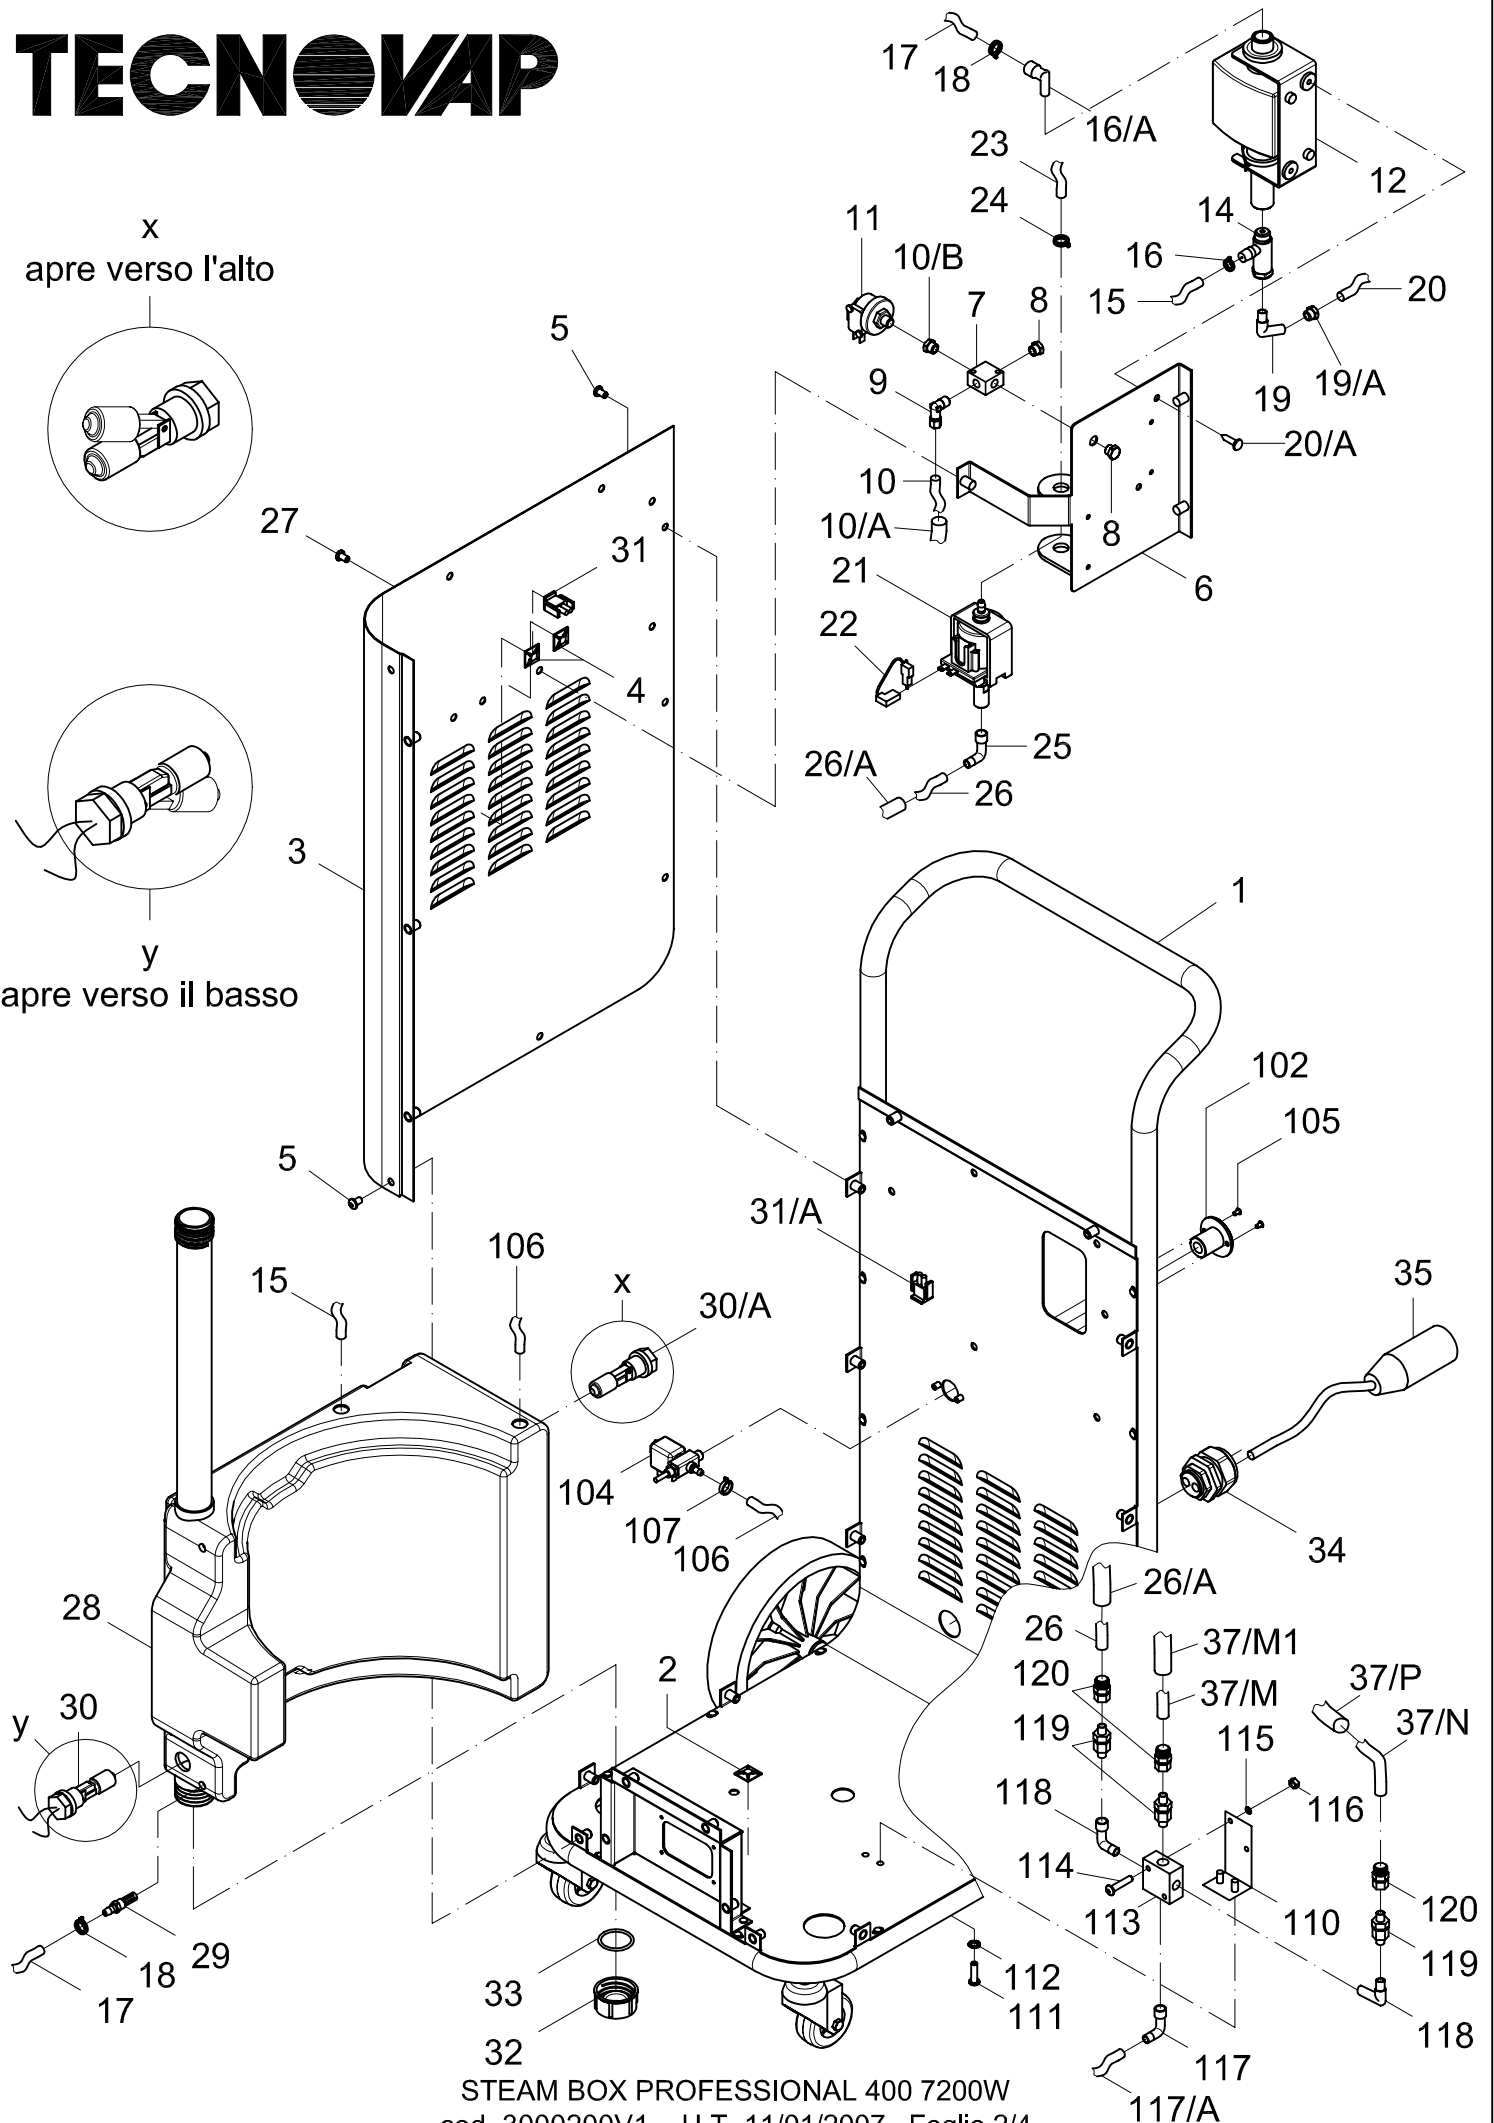

x  
apre verso l'alto

y  
apre verso il basso

**STEAM BOX PROFESSIONAL 400V 7200W (cod. 3000200V1) U.T. 11/01/2007**

Pos.	CODICE	Q.tà	DENOMINAZIONE	DENOMINATION
1	CR40004V1	1	CARRELLO COMPLETO STEAM BOX PROFESSIONAL	COMPL. TROLLEY FOR STEAM BOX PROF.
1/A	CR4004A	1	CARRELLO STEAM BOX PROFESSIONAL (RUOTE)	TROLLEY FRAME FOR STEAM BOX PROF.
1/B	CR4004D	1	PERNO L.505 ø12 FISSAGGIO RUOTE S.B.P.	REAR WHEEL AXLE Ø 12
1/C	VI73003	2	RONDELLA ZN M12 UNI 6592 ISO 7089	WASHER ZN M12
1/D	PG5416	2	RUOTA POSTERIORE ø200 STEAM TECH	FIXED REAR WHEEL Ø 200
1/E	PG5245	2	COLLARE ELASTICO FERMO RUOTA PER ø12	WHEEL LOCK
1/F	PG5404	2	RUOTA ø60 M10x15 GIREVOLE	WHEEL Ø 60 10MAX15 - SWIVEL
1/G	PG5032	2	VOLANTINO TMP V1/30/V - M6x20	HANDWHEEL SCREW M6X20
1/H	CR4004B	1	CARRELLO STEAM BOX PROFESSIONAL (MANIGLIONE)	TROLLEY FRAME FOR STEAM BOX PROF.
2	RA3316	1	TAPPO ADESIVO ABM 1-M-A-D	ADHESIVE CAP
3	CA16004	1	MANTELLINO DX FISSO POMPE	RIGHT BODY PANEL
4	RA3316	2	TAPPO ADESIVO ABM 1-M-A-D	ADHESIVE CAP
5	85120220	6	VITE M6x10 "BUTTON HEAD" ISO 7380 INOX	SCREW M6X10 "BUTTON HEAD"
6	CA16005V1	1	STAFFA SUPPORTO POMPE STEAM BOX	PUMP SUPPORT PANEL
7	RA3089	1	BLOCCHETTO 4 VIE PER PRESS. S. TECH	4 WAY VALVE FOR PRESSURE SWITCH
8	RA3168	2	TAPPO PER RACCORDO 1/8" M	CAP FOR STRAIGHT VALVE 1/8" M
9	RA3155	1	RACCORDO 90° 1/8Mx4/2 (OGIVA)	VALVE 90° 1/8MX4/2
10	RA3210	mt 0.50	TUBO TEFLON ø4x2	TEFLON TUBE Ø 4X2
10/A	PG5338	mt 0.46	TUBO GOMMA EPDM NERO Ø7X10	EPDM TUBE Ø 7X10
10/B	RA30724	1	RIDUZIONE 1/4" F 1/8" M	ADAPTOR 1/4" F 1/8" M
11	PE2420	1	PRESSOSTATO 16A 250V 9-15 bar VDE	PRESSURE SWITCH 16A 250V 9-15 bar
12	PE2046	1	POMPA ET3000	PUMP ET3000
14	PE2425	1	DEAREATORE PER POMPA	BLEEDER VALVE FOR PUMP
15	PG5365	mt. 0.20	TUBO PVC TRASPARENTE 6x9	PVC TRANSPARENT TUBE 6X9
16	PG5247	1	FASCETTA BIFILIARE 9.8x10.4	CLAMP 9,8X10,4
16/A	RA30372	1	RACCORDO GOMITO 3/8" M PG7	ELBOW VALVE 3/8" M PG7
17	PG5327	mt 0.98	TUBO GOMMA CALZATO NERO ø4x8	SLEEVED HOSE Ø 4X8
18	PG5247	2	FASCETTA BIFILIARE 9.8x10.4	CLAMP 9,8X10,4
19	RA30442	1	RACCORDO GOMITO 3/8" M 1/8" F	ELBOW VALVE 3/8" M 1/8" F
19/A	RA3183	1	RACCORDO DIRITTO 6x8 1/8" M	STRAIGHT VALVE 6X8 1/8" M
20	RA3201	mt 0.33	TUBO TEFLON ø6x8	TEFLON TUBE Ø 6X8
20/A	VI7188	2	VITE TCB TC ZN M6x10	SCREW ZN M6X10
21	PE2404	1	POMPA ET500 P - 1/8" F NBR 230V 50Hz	PUMP ET500P - 1/8" F NBR 230V 50Hz
22	PE2408	1	TERMOPROTEETTORE 100°C COMPLETO	THERMAL PROTECTOR 100° C
23	PG5327	mt 1.38	TUBO GOMMA CALZATO NERO ø4x8	SLEEVED HOSE Ø 4X8
24	PG5247	2	FASCETTA BIFILIARE 9.8x10.4	CLAMP 9,8X10,4
25	RA3105	1	RACCORDO GOMITO 6x8 1/8" M	ELBOW VALVE 6X8 1/8" M
26	RA3201	mt 0.47	TUBO TEFLON ø6x8	TEFLON TUBE ø6X8
26/A	PG5360	mt 0.42	TUBO EPDM 12X15 STEAM TECH	EPDM TUBE Ø 12X15
27	85120220	4	VITE M6x10 "BUTTON HEAD" ISO 7380 INOX	SCREW M6X10 "BUTTON HEAD"
28	CA121DX	1	SERBATOIO ACQUA STEAM BOX PROFESSIONAL	WATER TANK
29	RA3140	1	PORTAGOMMA C/FILTRO IN OTTONE	TUBE COUPLER W/ FILTER
30	PE2327	1	INTERRUTTORE REED GALLEGGIANTE	TANK FLOAT - HORIZ.
30/A	PE2327	1	INTERRUTTORE REED GALLEGGIANTE	TANK FLOAT - HORIZ.
31	PE21002	1	BLOCCHETTO M2 VIE MATE-N-LOK	2 WAY CONNECTOR
31/A	PE21002	1	BLOCCHETTO M2 VIE MATE-N-LOK	2 WAY CONNECTOR
32	RA3320	1	TAPPO NERO SERBATOIO	DRAIN CAP WATER/DET. TANK
33	PG5123	1	OR 29.82x2.62 SILICONE ROSSO OR3118	O-RING 29,82X2,62 SILICONE
34	PE20033	1	PRESSACAVO PLASTICA GRIGIA PG21	CABLE PRESS PG21
35	PE20944	1	CAVO ALIMENTAZIONE S/BOX 15600 5X4 8MT	POWER CORD 5X4 8m
36	0905034V1	1	CALDAIA COMP. S.BOX PROFESSIONAL 7200W	COMPL. BOILER 7200W
37	9905034V1	1	CALDAIA C/RES S.BOX PROFESSIONAL	BOILER W/ HEATING ELEMENT
37/A	RA31014	1	RACCORDO A Y 1/4Fx1/4Fx1/4F	Y CONNECTION 1/4FX1/4FX1/4F
37/B	RA31564	1	RACCORDO 90° 1/4Mx4/2 (OGIVA)	VALVE 90° 1/4MX4/2
37/C	RA34084	1	VALVOLA N/RITORNO MM MOLLA DURA 1/4	NON RETURN VALVE - HEAVY SPRING
37/D	RA31804	1	RACCORDO DIRITTO 6x8 1/4" F	STRAIGHT VALVE 6X8 1/4" F
37/E	RA33274	1	TAPPO OTTONE C/SONDA C.L. mm190	BRASS CAP LVL CONT. FLOAT mm 190
37/F	PG51033	1	GUARNIZIONE TEFLON ø33.2x40x2	TEFLON GASKET Ø 33,2X40X2
37/G	PE23014	1	ELETT. SERIE99 PTFE DN 1.5 1/4Fx1/4F	SOLENOID VALVE DN 1.5 1/4FX1/4F
37/H	RA31474	1	RACCORDO GOMITO 1/4Mx1/4M F/CON.	ELBOW VALVE 1/4MX1/4M
37/I	PE23024	1	ELETT. SERIE99 PTFE DN 2.8 20VA 1/4Fx1/4F	SOLENOID VALVE DN 2.8 20VA 1/4FX1/4F
37/L	RA31064	2	RACCORDO GOMITO 8x6 1/4" M	ELBOW VALVE 8X6 1/4" M
37/M	RA3201	mt 0.15	TUBO TEFLON ø6x8	TEFLON TUBE ø6X8
37/M1	PG5360	mt 0.12	TUBO EPDM 12X15 STEAM TECH	EPDM TUBE Ø 12X15
37/N	RA3201	mt 0.23	TUBO TEFLON ø6x8	TEFLON TUBE ø6X8
37/P	PG5360	mt 0.20	TUBO EPDM 12X15 STEAM TECH	EPDM TUBE Ø 12X15
37/Q	PE25226	2	RESISTENZA 230V 3600W 1" ¼	HEATING ELEMENT
37/R	PG5139	1	GUARNIZIONE ALLUMINIO ø42xø50x1.5	ALUMINUM GASKET Ø 42X50X1,5
37/U	RA31044	1	RACCORDO GOMITO 1/4" F - 1/4" M	ELBOW VALVE 1/4" F - 1/4" M
37/V	RA31874	1	RACCORDO DIRITTO 1/4Mx1/4FxM22	STRAIGHT VALVE 1/4MX1/4FXM22
37/W	RA30194	1	PORTAGOMMA M22x1.5 ø25 L.60	TUBE COUPLER M22X1,5 Ø 25 L.60
37/X	PG53017	mt 0.28	TUBO GOMMA EPDM NERO Ø25X28	EPDM TUBE Ø25X28