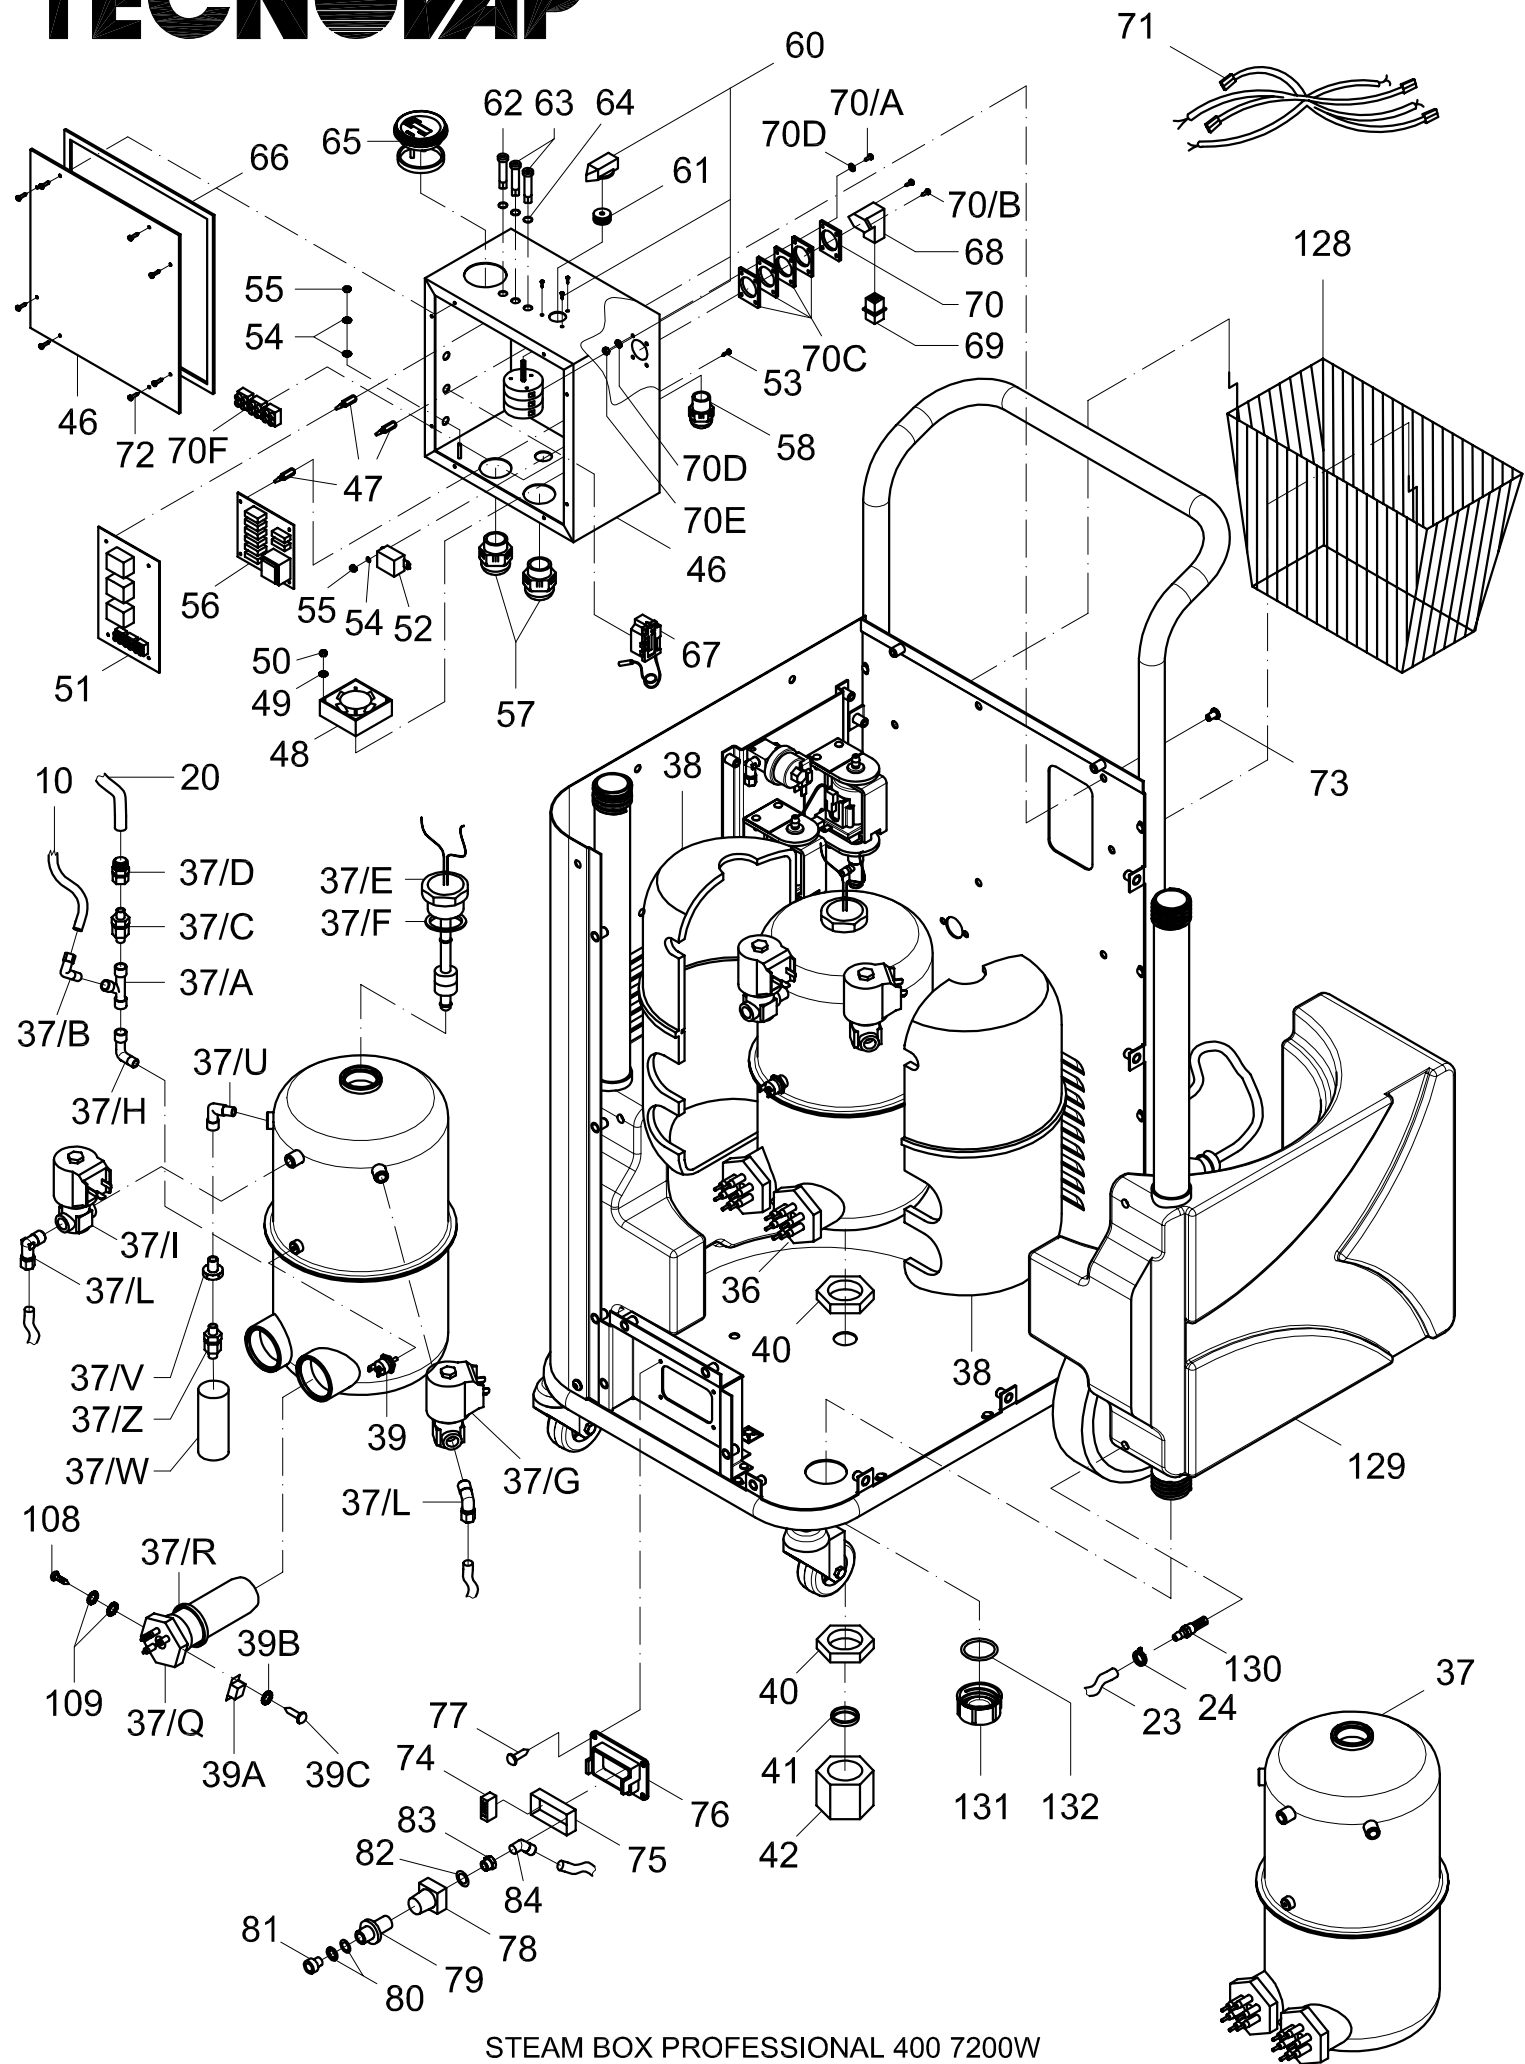

x  
apre verso l'alto

y  
apre verso il basso

**STEAM BOX PROFESSIONAL 400 7200W (cod. 3000200) U.T. 28/06/2005**

Pos.	CODICE	Q.tà	DENOMINAZIONE	DENOMINATION
1	CR40004V1	1	CARRELLO COMPLETO STEAM BOX PROFESSIONAL	COMPL. TROLLEY FOR STEAM BOX PROF.
1/A	CR4004A	1	CARRELLO STEAM BOX PROFESSIONAL	TROLLEY FRAME FOR STEAM BOX PROF.
1/B	CR4004D	1	PERNO L.505 ø12 FISSAGGIO RUOTE S.B.P.	REAR WHEEL AXLE Ø 12
1/C	V173003	2	RONDELLA ZN M12 UNI 6592 ISO 7089	WASHER ZN M12
1/D	PG5416	2	RUOTA POSTERIORE ø200 STEAM TECH	FIXED REAR WHEEL Ø 200
1/E	PG5245	2	COLLARE ELASTICO FERMO RUOTA PER ø12	WHEEL LOCK
1/F	PG5404	2	RUOTA ø60 M10x15 GIREVOLE	WHEEL Ø 60 10MAX15 - SWIVEL
1/G	PG5032	2	VOLANTINO TMP V1/30/V - M6x20	HANDWHEEL SCREW M6X20
2	RA3316	1	TAPPO ADESIVO ABM 1-M-A-D	ADHESIVE CAP
3	CA16004	1	MANTELLINO DX FISSO POMPE	RIGHT BODY PANEL
4	RA3316	2	TAPPO ADESIVO ABM 1-M-A-D	ADHESIVE CAP
5	85120220	6	VITE M6x10 "BUTTON HEAD" ISO 7380 INOX	SCREW M6X10 "BUTTON HEAD"
6	CA16005V1	1	STAFFA SUPPORTO POMPE STEAM BOX	PUMP SUPPORT PANEL
7	RA3089	1	BLOCCHETTO 4 VIE PER PRESS. S. TECH	4 WAY VALVE FOR PRESSURE SWITCH
8	RA3168	2	TAPPO PER RACCORDO 1/8" M	CAP FOR STRAIGHT VALVE 1/8" M
9	RA3155	1	RACCORDO 90° 1/8Mx4/2 (OGIVA)	VALVE 90° 1/8MX4/2
10	RA3210	mt 0.52	TUBO TEFLON ø4x2	TEFLON TUBE Ø 4X2
10A	RA30724	1	RIDUZIONE 1/4" F 1/8" M	ADAPTOR 1/4" F 1/8" M
11	PE2420	1	PRESSOSTATO 16A 250V 9-15 bar VDE	PRESSURE SWITCH 16A 250V 9-15 bar
12	PE2046	1	POMPA ET3000	PUMP ET3000
14	PE2425	1	DEAREATORE PER POMPA	BLEEDER VALVE FOR PUMP
15	RA30350	1	TUBO PVC TRASPARENTE 6x9 L.350	PVC TRANSPARENT TUBE 6X9
16	PG5247	1	FASCETTA BIFILIARE 9.8x10.4	CLAMP 9,8X10,4
16A	RA30372	1	RACCORDO GOMITO 3/8" M PG7	ELBOW VALVE 3/8" M PG7
17	PG5327	mt 0.98	TUBO GOMMA CALZATO NERO ø4x8	SLEEVED HOSE Ø 4X8
18	PG5247	2	FASCETTA BIFILIARE 9.8x10.4	CLAMP 9,8X10,4
19	RA30442	1	RACCORDO GOMITO 3/8" M 1/8" F	ELBOW VALVE 3/8" M 1/8" F
19A	RA3183	1	RACCORDO DIRITTO 6x8 1/8" M	STRAIGHT VALVE 6X8 1/8" M
20	RA3201	mt 0.4	TUBO TEFLON ø6x8	TEFLON TUBE Ø 6X8
20A	V17188	2	VITE TCB TC ZN M6x10	SCREW ZN M6X10
21	PE2404	1	POMPA ET500 P - 1/8" F NBR 230V 50Hz	PUMP ET500P - 1/8" F NBR 230V 50Hz
22	PE2408	1	TERMOPROTETTORE 100°C COMPLETO	THERMAL PROTECTOR 100° C
23	PG5327	mt 1.1	TUBO GOMMA CALZATO NERO ø4x8	SLEEVED HOSE Ø 4X8
24	PG5247	2	FASCETTA BIFILIARE 9.8x10.4	CLAMP 9,8X10,4
25	RA3105	1	RACCORDO GOMITO 6x8 1/8" M	ELBOW VALVE 6X8 1/8" M
26	RA3201	mt 0.31	TUBO TEFLON ø6x8	TEFLON TUBE ø6X8
27	85120220	4	VITE M6x10 "BUTTON HEAD" ISO 7380 INOX	SCREW M6X10 "BUTTON HEAD"
28	CA121DX	1	SERBATOIO ACQUA STEAM BOX PROFESSIONAL	WATER TANK
29	RA3140	1	PORTAGOMMA C/FILTRO IN OTTONE	TUBE COUPLER W/ FILTER
30	PE2327	1	INTERRUTTORE REED GALLEGGIANTE	TANK FLOAT - HORIZ.
30/A	PE2327	1	INTERRUTTORE REED GALLEGGIANTE	TANK FLOAT - HORIZ.
31	PE21002	1	BLOCCHETTO M2 VIE MATE-N-LOK	2 WAY CONNECTOR
31/A	PE21002	1	BLOCCHETTO M2 VIE MATE-N-LOK	2 WAY CONNECTOR
32	RA3320	1	TAPPO NERO SERBATOIO	DRAIN CAP WATER/DET. TANK
33	PG5123	1	OR 29.82x2.62 SILICONE ROSSO OR3118	O-RING 29,82X2,62 SILICONE
34	PE20033	1	PRESSACAVO PLASTICA GRIGIA PG21	CABLE PRESS PG21
35	PE20944	1	CAVO ALIMENTAZIONE S/BOX 15600 5X4 8MT	POWER CORD 5X4 8m
36	0905034	1	CALDAIA COMP. S.BOX PROFESSIONAL 7200W	COMPL. BOILER 7200W
37	9905034	1	CALDAIA C/RES S.BOX PROFESSIONAL	BOILER W/ HEATING ELEMENT
37/A	RA31014	1	RACCORDO A Y 1/4Fx1/4Fx1/4F	Y CONNECTION 1/4FX1/4FX1/4F
37/B	RA31564	1	RACCORDO 90° 1/4Mx4/2 (OGIVA)	VALVE 90° 1/4MX4/2
37/C	RA34084	1	VALVOLA N/RITORNO MM MOLLA DURA 1/4	NON RETURN VALVE - HEAVY SPRING
37/D	RA31804	1	RACCORDO DIRITTO 6x8 1/4" F	STRAIGHT VALVE 6X8 1/4" F
37/E	RA33274	1	TAPPO OTTONE C/SONDA C.L. mm190	BRASS CAP LVL CONT. FLOAT mm 190
37/F	PG51033	1	GUARNIZIONE TEFLON ø33.2x40x2	TEFLON GASKET Ø 33,2X40X2
37/G	PE23014	1	ELETT. SERIE99 PTFE DN 1.5 1/4Fx1/4F	SOLENOID VALVE DN 1.5 1/4FX1/4F
37/H	RA31474	1	RACCORDO GOMITO 1/4Mx1/4M F/CON.	ELBOW VALVE 1/4MX1/4M
37/I	PE23024	1	ELETT. SERIE99 PTFE DN 2.8 20VA 1/4Fx1/4F	SOLENOID VALVE DN 2.8 20VA 1/4FX1/4F
37/L	RA31064	2	RACCORDO GOMITO 8x6 1/4" M	ELBOW VALVE 8X6 1/4" M
37/Q	PE25403	1	RESISTENZA 1500W+1500W 110V 50/60Hz	HEATING ELEMENT 1500+1500W 110V
37/R	PG5139	1	GUARNIZIONE ALLUMINIO ø42xø50x1.5	ALUMINUM GASKET Ø 42X50X1,5
37/U	RA31044	1	RACCORDO GOMITO 1/4" F - 1/4" M	ELBOW VALVE 1/4" F - 1/4" M
37/V	RA31874	1	RACCORDO DIRITTO 1/4Mx1/4FXM22	STRAIGHT VALVE 1/4MX1/4FXM22
37/W	RA30194	1	PORTAGOMMA M22x1.5 ø25 L.60	TUBE COUPLER M22X1,5 Ø 25 L.60
37/Z	RA34064	1	VALVOLA SIC. 97/23CE > 50 13bar 1/4M	SAFETY VALVE 97/23CE > 50 13bar 1/4M
38	IS40204	1	ISOLANTE CALDAIA	BOILER INSULATION
39	PE2334	1	TERMOSTATO 175° RIPRISTINO	RESET THERMOSTAT 175°
39A	PE2344	4	TERMOSTATO 275° RIPRISTINO	RESET THERMOSTAT 275°
39B	V17318	4	RONDELLA DENTELLATA M4	LOCK WASHER M4
39C	V17130	4	VITE TC TC 3.5x9.5	SCREW 3,5X9,5
40	V172034	2	DADO 1 1/2" G	NUT 1 1/2" G
41	PG52074	1	GUARNIZIONE EPDM ø45x33x4	EPDM GASKET Ø 45X33X4