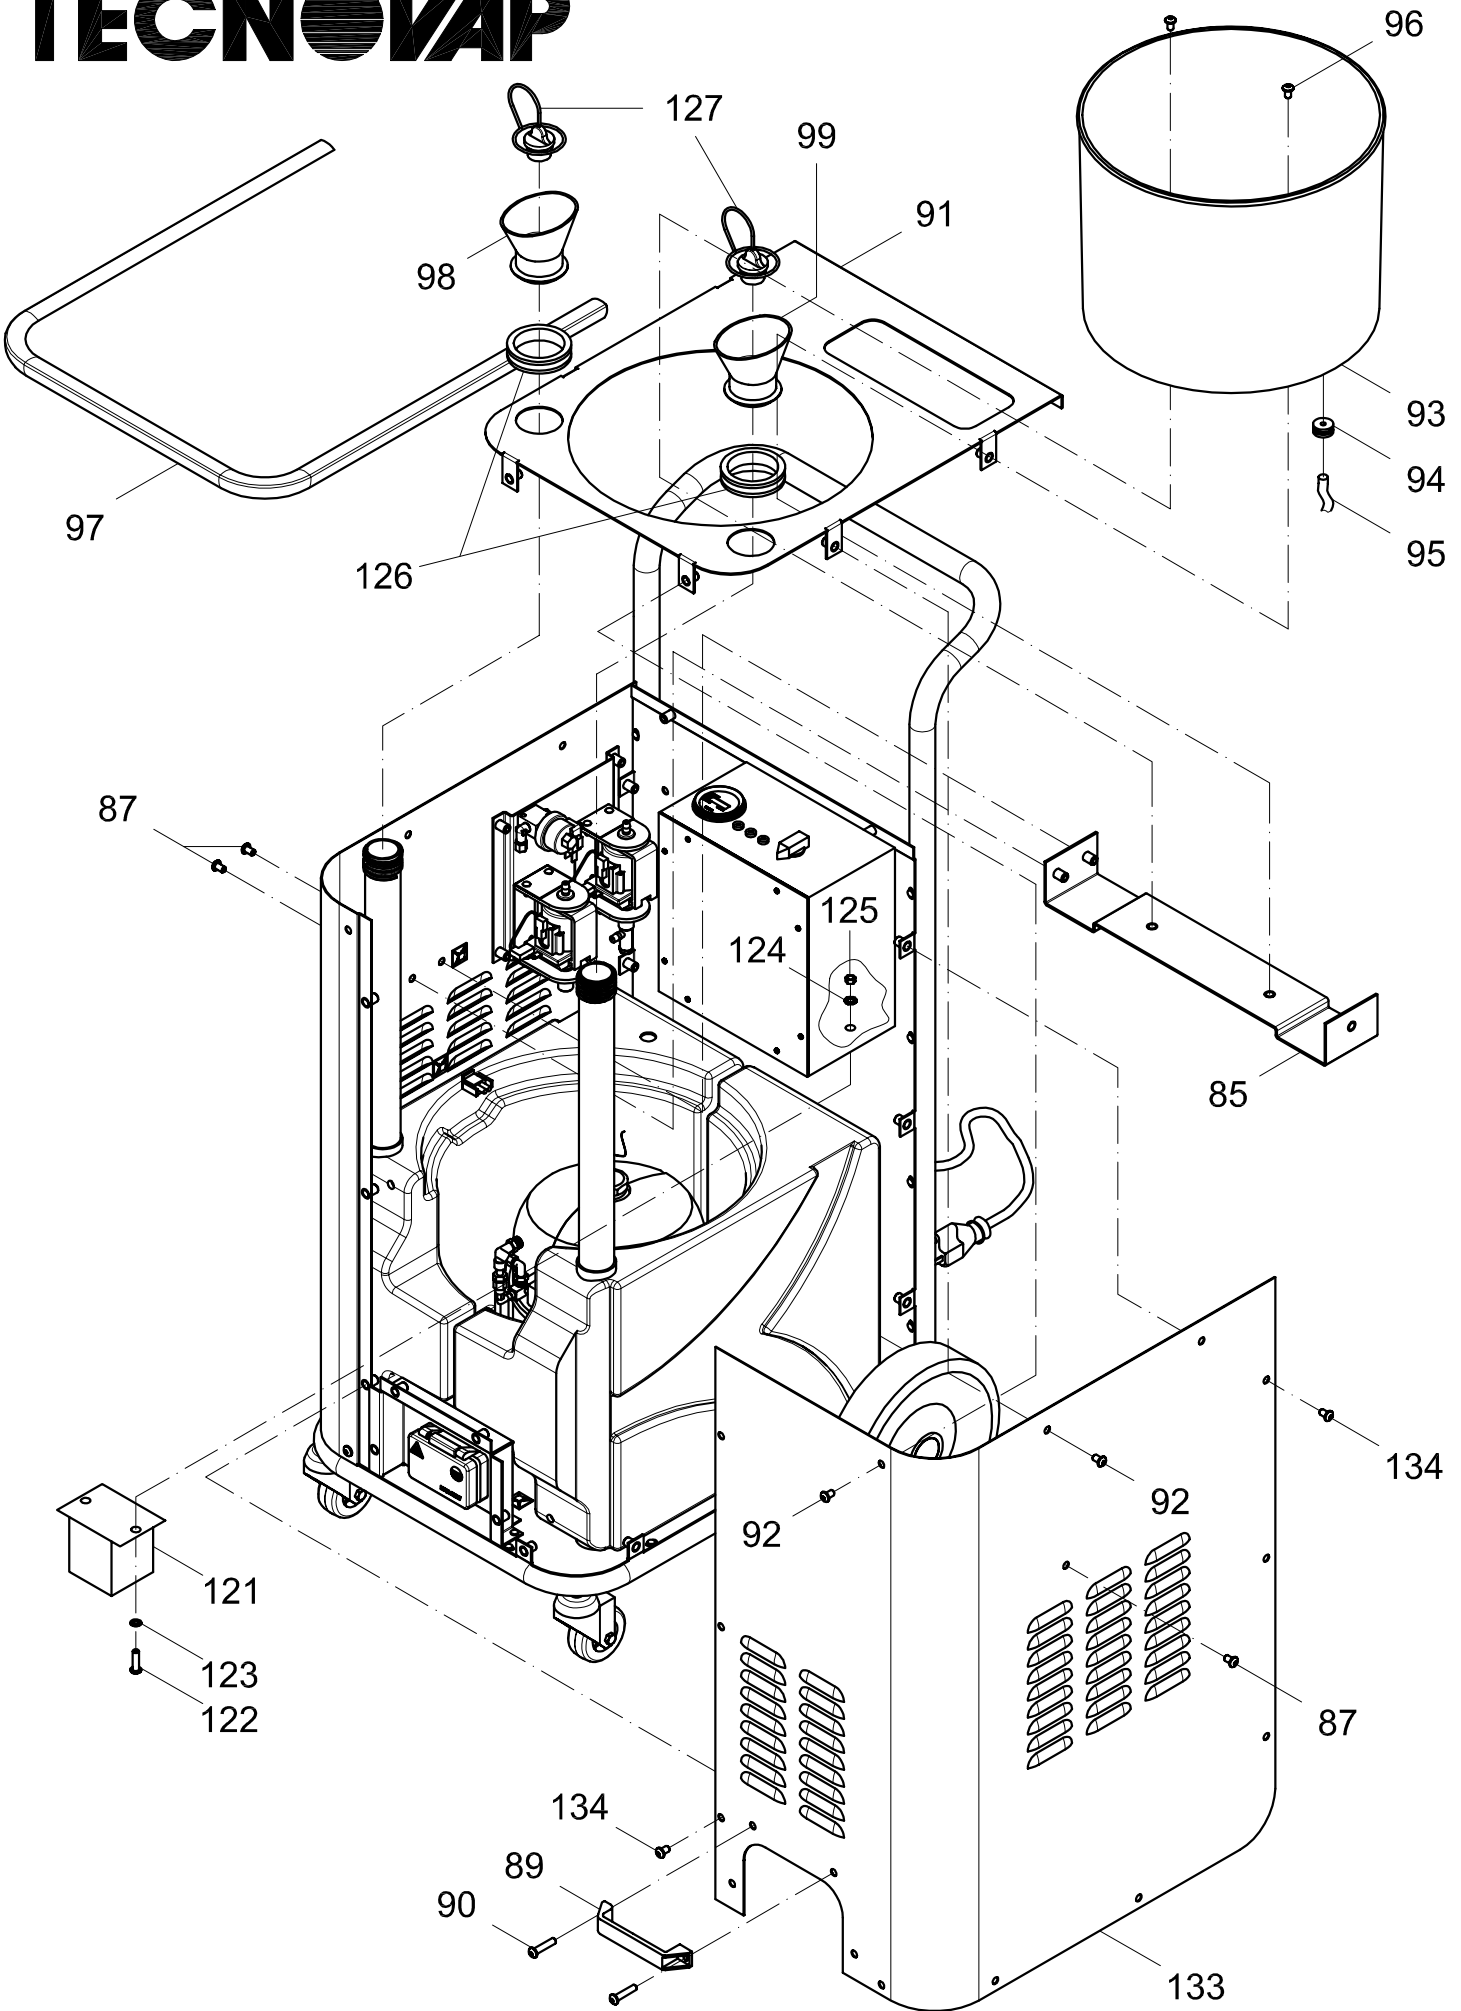

x  
apre verso l'alto

y  
apre verso il basso

**STEAM BOX PROFESSIONAL 400 7200W (cod. 3000200) U.T. 28/06/2005**

Pos.	CODICE	Q.tà	DENOMINAZIONE	DENOMINATION
1	CR40004V1	1	CARRELLO COMPLETO STEAM BOX PROFESSIONAL	COMPL. TROLLEY FOR STEAM BOX PROF.
1/A	CR4004A	1	CARRELLO STEAM BOX PROFESSIONAL	TROLLEY FRAME FOR STEAM BOX PROF.
1/B	CR4004D	1	PERNO L.505 ø12 FISSAGGIO RUOTE S.B.P.	REAR WHEEL AXLE Ø 12
1/C	V173003	2	RONDELLA ZN M12 UNI 6592 ISO 7089	WASHER ZN M12
1/D	PG5416	2	RUOTA POSTERIORE ø200 STEAM TECH	FIXED REAR WHEEL Ø 200
1/E	PG5245	2	COLLARE ELASTICO FERMO RUOTA PER ø12	WHEEL LOCK
1/F	PG5404	2	RUOTA ø60 M10x15 GIREVOLE	WHEEL Ø 60 10MAX15 - SWIVEL
1/G	PG5032	2	VOLANTINO TMP V1/30/V - M6x20	HANDWHEEL SCREW M6X20
2	RA3316	1	TAPPO ADESIVO ABM 1-M-A-D	ADHESIVE CAP
3	CA16004	1	MANTELLINO DX FISSO POMPE	RIGHT BODY PANEL
4	RA3316	2	TAPPO ADESIVO ABM 1-M-A-D	ADHESIVE CAP
5	85120220	6	VITE M6x10 "BUTTON HEAD" ISO 7380 INOX	SCREW M6X10 "BUTTON HEAD"
6	CA16005V1	1	STAFFA SUPPORTO POMPE STEAM BOX	PUMP SUPPORT PANEL
7	RA3089	1	BLOCCHETTO 4 VIE PER PRESS. S. TECH	4 WAY VALVE FOR PRESSURE SWITCH
8	RA3168	2	TAPPO PER RACCORDO 1/8" M	CAP FOR STRAIGHT VALVE 1/8" M
9	RA3155	1	RACCORDO 90° 1/8Mx4/2 (OGIVA)	VALVE 90° 1/8MX4/2
10	RA3210	mt 0.52	TUBO TEFLON ø4x2	TEFLON TUBE Ø 4X2
10A	RA30724	1	RIDUZIONE 1/4" F 1/8" M	ADAPTOR 1/4" F 1/8" M
11	PE2420	1	PRESSOSTATO 16A 250V 9-15 bar VDE	PRESSURE SWITCH 16A 250V 9-15 bar
12	PE2046	1	POMPA ET3000	PUMP ET3000
14	PE2425	1	DEAREATORE PER POMPA	BLEEDER VALVE FOR PUMP
15	RA30350	1	TUBO PVC TRASPARENTE 6x9 L.350	PVC TRANSPARENT TUBE 6X9
16	PG5247	1	FASCETTA BIFILIARE 9.8x10.4	CLAMP 9,8X10,4
16A	RA30372	1	RACCORDO GOMITO 3/8" M PG7	ELBOW VALVE 3/8" M PG7
17	PG5327	mt 0.98	TUBO GOMMA CALZATO NERO ø4x8	SLEEVED HOSE Ø 4X8
18	PG5247	2	FASCETTA BIFILIARE 9.8x10.4	CLAMP 9,8X10,4
19	RA30442	1	RACCORDO GOMITO 3/8" M 1/8" F	ELBOW VALVE 3/8" M 1/8" F
19A	RA3183	1	RACCORDO DIRITTO 6x8 1/8" M	STRAIGHT VALVE 6X8 1/8" M
20	RA3201	mt 0.4	TUBO TEFLON ø6x8	TEFLON TUBE Ø 6X8
20A	V17188	2	VITE TCB TC ZN M6x10	SCREW ZN M6X10
21	PE2404	1	POMPA ET500 P - 1/8" F NBR 230V 50Hz	PUMP ET500P - 1/8" F NBR 230V 50Hz
22	PE2408	1	TERMOPROTETTORE 100°C COMPLETO	THERMAL PROTECTOR 100° C
23	PG5327	mt 1.1	TUBO GOMMA CALZATO NERO ø4x8	SLEEVED HOSE Ø 4X8
24	PG5247	2	FASCETTA BIFILIARE 9.8x10.4	CLAMP 9,8X10,4
25	RA3105	1	RACCORDO GOMITO 6x8 1/8" M	ELBOW VALVE 6X8 1/8" M
26	RA3201	mt 0.31	TUBO TEFLON ø6x8	TEFLON TUBE ø6X8
27	85120220	4	VITE M6x10 "BUTTON HEAD" ISO 7380 INOX	SCREW M6X10 "BUTTON HEAD"
28	CA121DX	1	SERBATOIO ACQUA STEAM BOX PROFESSIONAL	WATER TANK
29	RA3140	1	PORTAGOMMA C/FILTRO IN OTTONE	TUBE COUPLER W/ FILTER
30	PE2327	1	INTERRUTTORE REED GALLEGGIANTE	TANK FLOAT - HORIZ.
30/A	PE2327	1	INTERRUTTORE REED GALLEGGIANTE	TANK FLOAT - HORIZ.
31	PE21002	1	BLOCCHETTO M2 VIE MATE-N-LOK	2 WAY CONNECTOR
31/A	PE21002	1	BLOCCHETTO M2 VIE MATE-N-LOK	2 WAY CONNECTOR
32	RA3320	1	TAPPO NERO SERBATOIO	DRAIN CAP WATER/DET. TANK
33	PG5123	1	OR 29.82x2.62 SILICONE ROSSO OR3118	O-RING 29,82X2,62 SILICONE
34	PE20033	1	PRESSACAVO PLASTICA GRIGIA PG21	CABLE PRESS PG21
35	PE20944	1	CAVO ALIMENTAZIONE S/BOX 15600 5X4 8MT	POWER CORD 5X4 8m
36	0905034	1	CALDAIA COMP. S.BOX PROFESSIONAL 7200W	COMPL. BOILER 7200W
37	9905034	1	CALDAIA C/RES S.BOX PROFESSIONAL	BOILER W/ HEATING ELEMENT
37/A	RA31014	1	RACCORDO A Y 1/4Fx1/4Fx1/4F	Y CONNECTION 1/4FX1/4FX1/4F
37/B	RA31564	1	RACCORDO 90° 1/4Mx4/2 (OGIVA)	VALVE 90° 1/4MX4/2
37/C	RA34084	1	VALVOLA N/RITORNO MM MOLLA DURA 1/4	NON RETURN VALVE - HEAVY SPRING
37/D	RA31804	1	RACCORDO DIRITTO 6x8 1/4" F	STRAIGHT VALVE 6X8 1/4" F
37/E	RA33274	1	TAPPO OTTONE C/SONDA C.L. mm190	BRASS CAP LVL CONT. FLOAT mm 190
37/F	PG51033	1	GUARNIZIONE TEFLON ø33.2x40x2	TEFLON GASKET Ø 33,2X40X2
37/G	PE23014	1	ELETT. SERIE99 PTFE DN 1.5 1/4Fx1/4F	SOLENOID VALVE DN 1.5 1/4FX1/4F
37/H	RA31474	1	RACCORDO GOMITO 1/4Mx1/4M F/CON.	ELBOW VALVE 1/4MX1/4M
37/I	PE23024	1	ELETT. SERIE99 PTFE DN 2.8 20VA 1/4Fx1/4F	SOLENOID VALVE DN 2.8 20VA 1/4FX1/4F
37/L	RA31064	2	RACCORDO GOMITO 8x6 1/4" M	ELBOW VALVE 8X6 1/4" M
37/Q	PE25403	1	RESISTENZA 1500W+1500W 110V 50/60Hz	HEATING ELEMENT 1500+1500W 110V
37/R	PG5139	1	GUARNIZIONE ALLUMINIO ø42xø50x1.5	ALUMINUM GASKET Ø 42X50X1,5
37/U	RA31044	1	RACCORDO GOMITO 1/4" F - 1/4" M	ELBOW VALVE 1/4" F - 1/4" M
37/V	RA31874	1	RACCORDO DIRITTO 1/4Mx1/4FXM22	STRAIGHT VALVE 1/4MX1/4FXM22
37/W	RA30194	1	PORTAGOMMA M22x1.5 ø25 L.60	TUBE COUPLER M22X1,5 Ø 25 L.60
37/Z	RA34064	1	VALVOLA SIC. 97/23CE > 50 13bar 1/4M	SAFETY VALVE 97/23CE > 50 13bar 1/4M
38	IS40204	1	ISOLANTE CALDAIA	BOILER INSULATION
39	PE2334	1	TERMOSTATO 175° RIPRISTINO	RESET THERMOSTAT 175°
39A	PE2344	4	TERMOSTATO 275° RIPRISTINO	RESET THERMOSTAT 275°
39B	V17318	4	RONDELLA DENTELLATA M4	LOCK WASHER M4
39C	V17130	4	VITE TC TC 3.5x9.5	SCREW 3,5X9,5
40	V172034	2	DADO 1 1/2" G	NUT 1 1/2" G
41	PG52074	1	GUARNIZIONE EPDM ø45x33x4	EPDM GASKET Ø 45X33X4