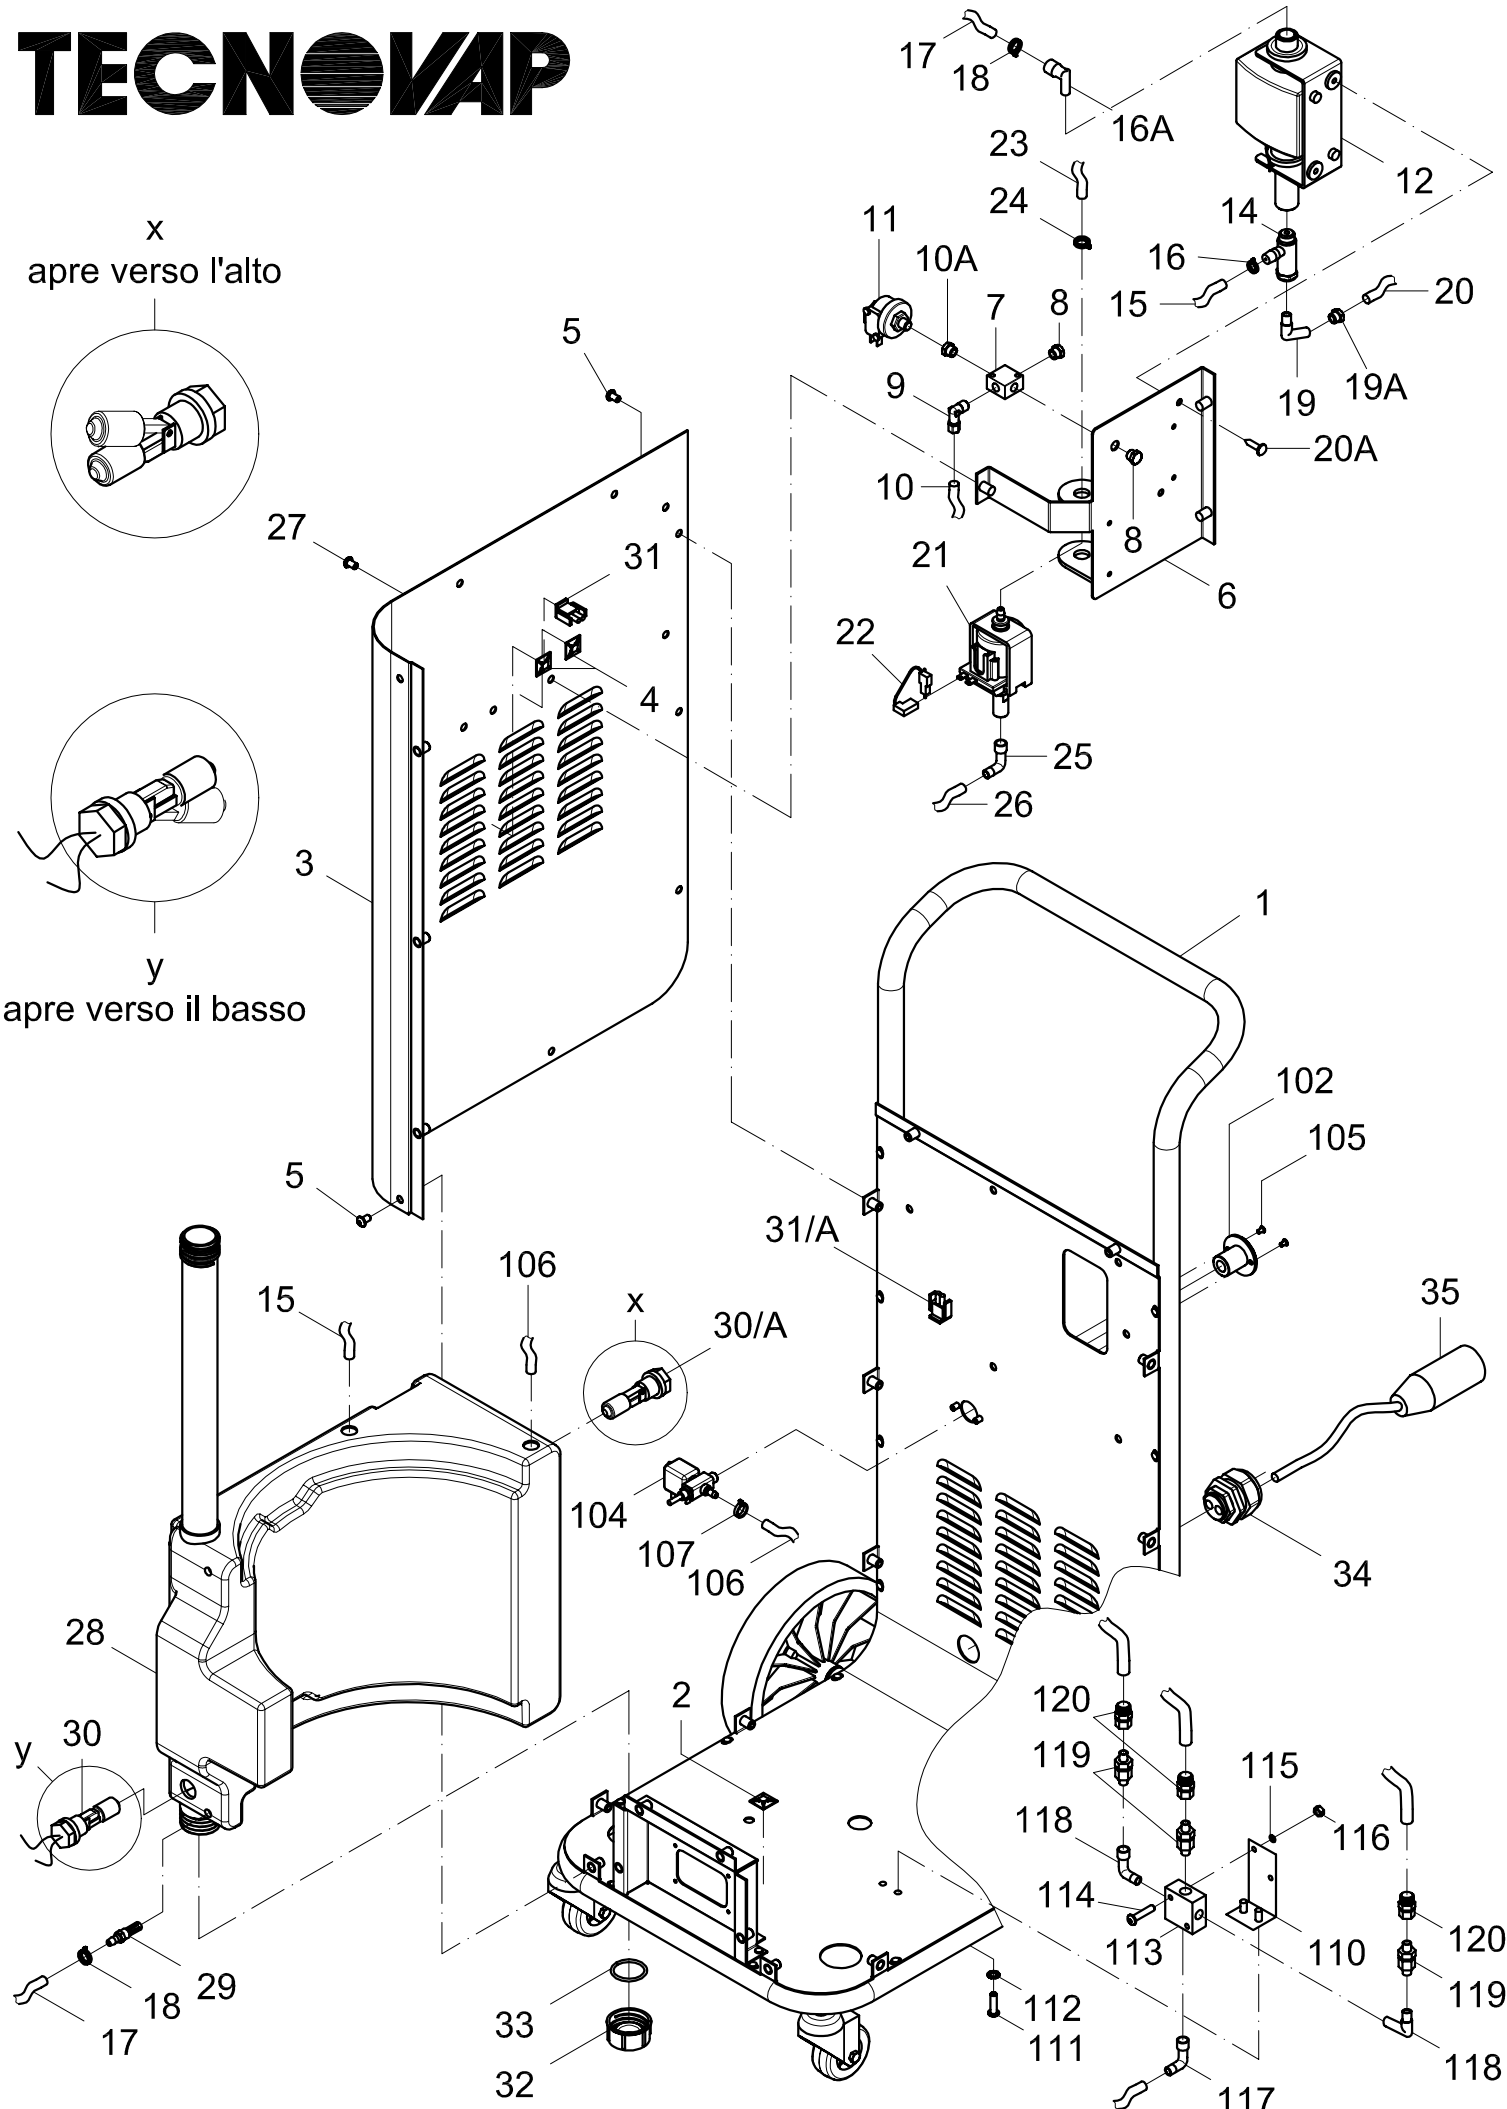

x  
apre verso l'alto

y  
apre verso il basso

**STEAM BOX PROFESSIONAL 400 7200W (cod. 3000200) U.T. 28/06/2005**

Pos.	CODICE	Q.tà	DENOMINAZIONE	DENOMINATION
1	CR40004V1	1	CARRELLO COMPLETO STEAM BOX PROFESSIONAL	COMPL. TROLLEY FOR STEAM BOX PROF.
1/A	CR4004A	1	CARRELLO STEAM BOX PROFESSIONAL	TROLLEY FRAME FOR STEAM BOX PROF.
1/B	CR4004D	1	PERNO L.505 ø12 FISSAGGIO RUOTE S.B.P.	REAR WHEEL AXLE Ø 12
1/C	V173003	2	RONDELLA ZN M12 UNI 6592 ISO 7089	WASHER ZN M12
1/D	PG5416	2	RUOTA POSTERIORE ø200 STEAM TECH	FIXED REAR WHEEL Ø 200
1/E	PG5245	2	COLLARE ELASTICO FERMO RUOTA PER ø12	WHEEL LOCK
1/F	PG5404	2	RUOTA ø60 M10x15 GIREVOLE	WHEEL Ø 60 10MAX15 - SWIVEL
1/G	PG5032	2	VOLANTINO TMP V1/30/V - M6x20	HANDWHEEL SCREW M6X20
2	RA3316	1	TAPPO ADESIVO ABM 1-M-A-D	ADHESIVE CAP
3	CA16004	1	MANTELLINO DX FISSO POMPE	RIGHT BODY PANEL
4	RA3316	2	TAPPO ADESIVO ABM 1-M-A-D	ADHESIVE CAP
5	85120220	6	VITE M6x10 "BUTTON HEAD" ISO 7380 INOX	SCREW M6X10 "BUTTON HEAD"
6	CA16005V1	1	STAFFA SUPPORTO POMPE STEAM BOX	PUMP SUPPORT PANEL
7	RA3089	1	BLOCCHETTO 4 VIE PER PRESS. S. TECH	4 WAY VALVE FOR PRESSURE SWITCH
8	RA3168	2	TAPPO PER RACCORDO 1/8" M	CAP FOR STRAIGHT VALVE 1/8" M
9	RA3155	1	RACCORDO 90° 1/8Mx4/2 (OGIVA)	VALVE 90° 1/8MX4/2
10	RA3210	mt 0.52	TUBO TEFLON ø4x2	TEFLON TUBE Ø 4X2
10A	RA30724	1	RIDUZIONE 1/4" F 1/8" M	ADAPTOR 1/4" F 1/8" M
11	PE2420	1	PRESSOSTATO 16A 250V 9-15 bar VDE	PRESSURE SWITCH 16A 250V 9-15 bar
12	PE2046	1	POMPA ET3000	PUMP ET3000
14	PE2425	1	DEAREATORE PER POMPA	BLEEDER VALVE FOR PUMP
15	RA30350	1	TUBO PVC TRASPARENTE 6x9 L.350	PVC TRANSPARENT TUBE 6X9
16	PG5247	1	FASCETTA BIFILIARE 9.8x10.4	CLAMP 9,8X10,4
16A	RA30372	1	RACCORDO GOMITO 3/8" M PG7	ELBOW VALVE 3/8" M PG7
17	PG5327	mt 0.98	TUBO GOMMA CALZATO NERO ø4x8	SLEEVED HOSE Ø 4X8
18	PG5247	2	FASCETTA BIFILIARE 9.8x10.4	CLAMP 9,8X10,4
19	RA30442	1	RACCORDO GOMITO 3/8" M 1/8" F	ELBOW VALVE 3/8" M 1/8" F
19A	RA3183	1	RACCORDO DIRITTO 6x8 1/8" M	STRAIGHT VALVE 6X8 1/8" M
20	RA3201	mt 0.4	TUBO TEFLON ø6x8	TEFLON TUBE Ø 6X8
20A	V17188	2	VITE TCB TC ZN M6x10	SCREW ZN M6X10
21	PE2404	1	POMPA ET500 P - 1/8" F NBR 230V 50Hz	PUMP ET500P - 1/8" F NBR 230V 50Hz
22	PE2408	1	TERMOPROTETTORE 100°C COMPLETO	THERMAL PROTECTOR 100° C
23	PG5327	mt 1.1	TUBO GOMMA CALZATO NERO ø4x8	SLEEVED HOSE Ø 4X8
24	PG5247	2	FASCETTA BIFILIARE 9.8x10.4	CLAMP 9,8X10,4
25	RA3105	1	RACCORDO GOMITO 6x8 1/8" M	ELBOW VALVE 6X8 1/8" M
26	RA3201	mt 0.31	TUBO TEFLON ø6x8	TEFLON TUBE ø6X8
27	85120220	4	VITE M6x10 "BUTTON HEAD" ISO 7380 INOX	SCREW M6X10 "BUTTON HEAD"
28	CA121DX	1	SERBATOIO ACQUA STEAM BOX PROFESSIONAL	WATER TANK
29	RA3140	1	PORTAGOMMA C/FILTRO IN OTTONE	TUBE COUPLER W/ FILTER
30	PE2327	1	INTERRUTTORE REED GALLEGGIANTE	TANK FLOAT - HORIZ.
30/A	PE2327	1	INTERRUTTORE REED GALLEGGIANTE	TANK FLOAT - HORIZ.
31	PE21002	1	BLOCCHETTO M2 VIE MATE-N-LOK	2 WAY CONNECTOR
31/A	PE21002	1	BLOCCHETTO M2 VIE MATE-N-LOK	2 WAY CONNECTOR
32	RA3320	1	TAPPO NERO SERBATOIO	DRAIN CAP WATER/DET. TANK
33	PG5123	1	OR 29.82x2.62 SILICONE ROSSO OR3118	O-RING 29,82X2,62 SILICONE
34	PE20033	1	PRESSACAVO PLASTICA GRIGIA PG21	CABLE PRESS PG21
35	PE20944	1	CAVO ALIMENTAZIONE S/BOX 15600 5X4 8MT	POWER CORD 5X4 8m
36	0905034	1	CALDAIA COMP. S.BOX PROFESSIONAL 7200W	COMPL. BOILER 7200W
37	9905034	1	CALDAIA C/RES S.BOX PROFESSIONAL	BOILER W/ HEATING ELEMENT
37/A	RA31014	1	RACCORDO A Y 1/4Fx1/4Fx1/4F	Y CONNECTION 1/4FX1/4FX1/4F
37/B	RA31564	1	RACCORDO 90° 1/4Mx4/2 (OGIVA)	VALVE 90° 1/4MX4/2
37/C	RA34084	1	VALVOLA N/RITORNO MM MOLLA DURA 1/4	NON RETURN VALVE - HEAVY SPRING
37/D	RA31804	1	RACCORDO DIRITTO 6x8 1/4" F	STRAIGHT VALVE 6X8 1/4" F
37/E	RA33274	1	TAPPO OTTONE C/SONDA C.L. mm190	BRASS CAP LVL CONT. FLOAT mm 190
37/F	PG51033	1	GUARNIZIONE TEFLON ø33.2x40x2	TEFLON GASKET Ø 33,2X40X2
37/G	PE23014	1	ELETT. SERIE99 PTFE DN 1.5 1/4Fx1/4F	SOLENOID VALVE DN 1.5 1/4FX1/4F
37/H	RA31474	1	RACCORDO GOMITO 1/4Mx1/4M F/CON.	ELBOW VALVE 1/4MX1/4M
37/I	PE23024	1	ELETT. SERIE99 PTFE DN 2.8 20VA 1/4Fx1/4F	SOLENOID VALVE DN 2.8 20VA 1/4FX1/4F
37/L	RA31064	2	RACCORDO GOMITO 8x6 1/4" M	ELBOW VALVE 8X6 1/4" M
37/Q	PE25403	1	RESISTENZA 1500W+1500W 110V 50/60Hz	HEATING ELEMENT 1500+1500W 110V
37/R	PG5139	1	GUARNIZIONE ALLUMINIO ø42xø50x1.5	ALUMINUM GASKET Ø 42X50X1,5
37/U	RA31044	1	RACCORDO GOMITO 1/4" F - 1/4" M	ELBOW VALVE 1/4" F - 1/4" M
37/V	RA31874	1	RACCORDO DIRITTO 1/4Mx1/4FXM22	STRAIGHT VALVE 1/4MX1/4FXM22
37/W	RA30194	1	PORTAGOMMA M22x1.5 ø25 L.60	TUBE COUPLER M22X1,5 Ø 25 L.60
37/Z	RA34064	1	VALVOLA SIC. 97/23CE > 50 13bar 1/4M	SAFETY VALVE 97/23CE > 50 13bar 1/4M
38	IS40204	1	ISOLANTE CALDAIA	BOILER INSULATION
39	PE2334	1	TERMOSTATO 175° RIPRISTINO	RESET THERMOSTAT 175°
39A	PE2344	4	TERMOSTATO 275° RIPRISTINO	RESET THERMOSTAT 275°
39B	V17318	4	RONDELLA DENTELLATA M4	LOCK WASHER M4
39C	V17130	4	VITE TC TC 3.5x9.5	SCREW 3,5X9,5
40	V172034	2	DADO 1 1/2" G	NUT 1 1/2" G
41	PG52074	1	GUARNIZIONE EPDM ø45x33x4	EPDM GASKET Ø 45X33X4