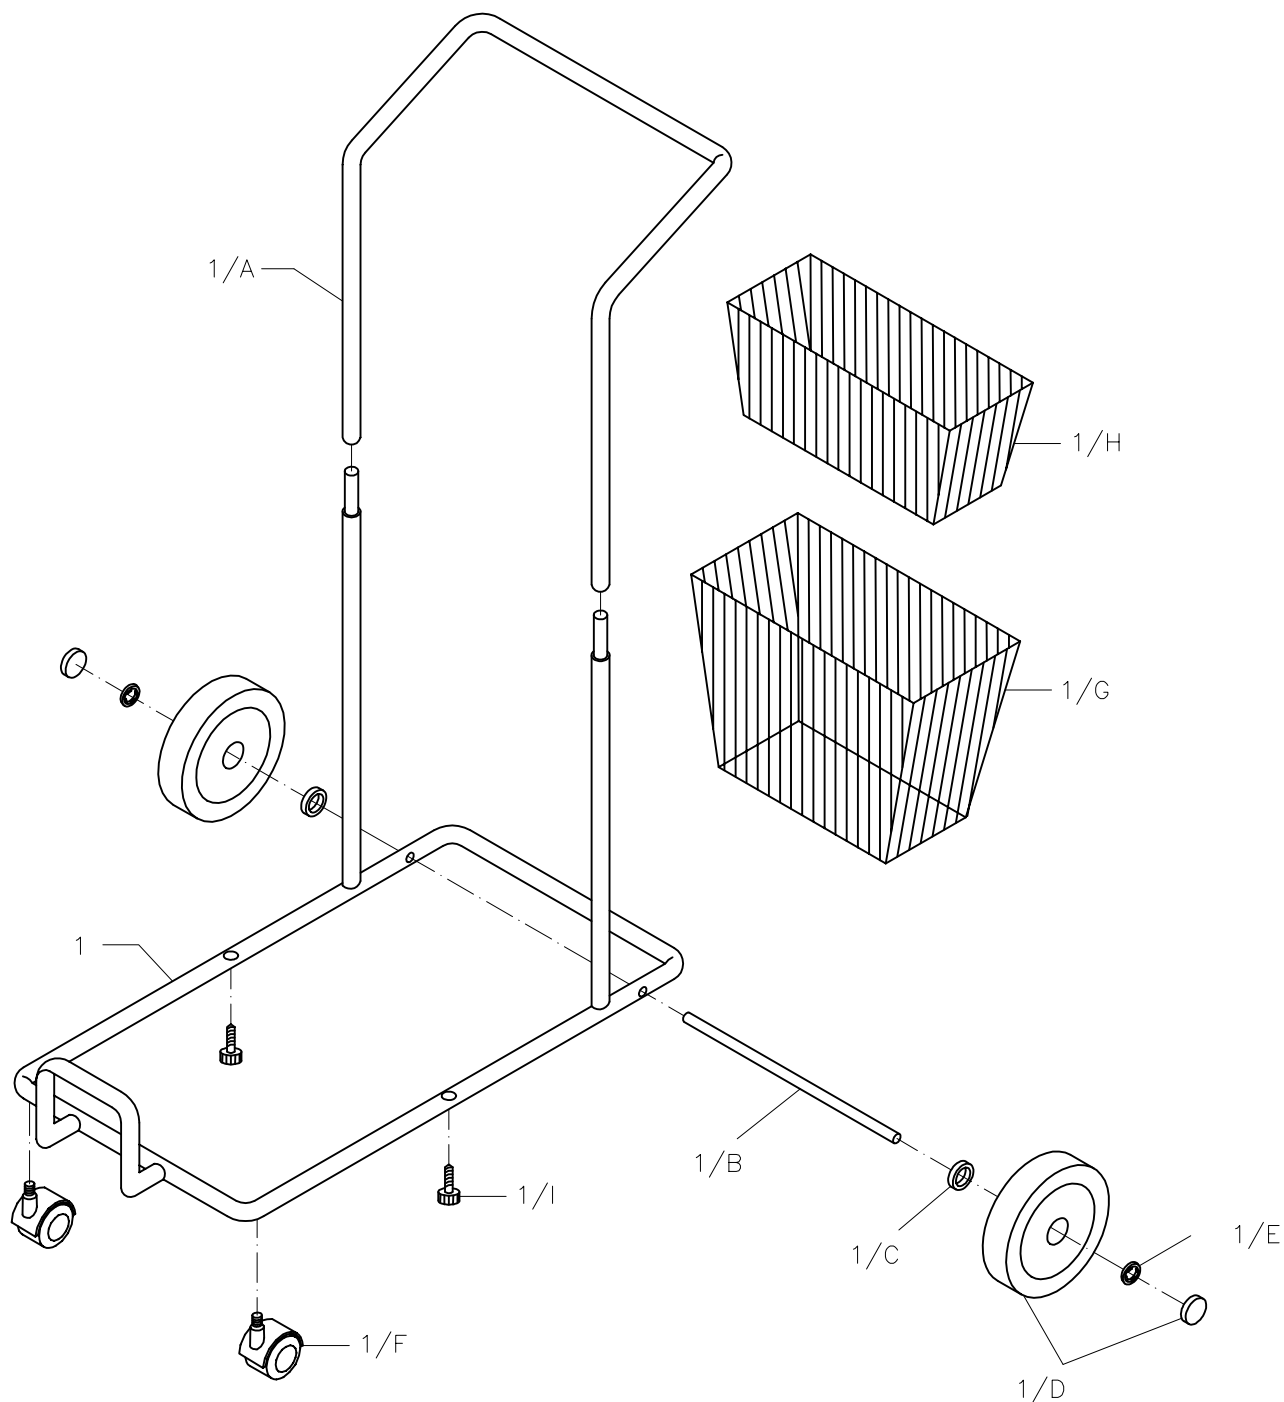

TECNOVAP

CH. CARMEN 2400W CP (GEN) CAVO mt8
 cod. 102800V5
 U.T. 11/01/2008 Rev. 0

CHATTANOOGA CARMEN 2400W CP cod. 102800V5 REV.0 11/01/2008

Pos.	CODICE	Q.tà	DENOMINAZIONE	DENOMINATION
1	CR4002A	1	CARRELLO ARENA 2 LATO RUOTE	ARENA 2 TROLLEY - BASE
1/A	CR4002B	1	CARRELLO ARENA 2 MANIGLIONE	ARENA 2 TROLLEY - HANDLEBAR
1/B	CR4002C	1	PERNO L.395 ø12 FISSAGGIO RUOTE	REAR WHEEL AXLE Ø 12
1/C	VI73003	2	RONDELLA GREMBIULINA 12x24	WASHER 12X24
1/D	PG5416	2	RUOTA POSTERIORE ø200 STEAM TECH	FIXED REAR WHEEL Ø 200
1/E	PG5245	2	COLLARE ELASTICO FERMO RUOTA PER ø12	WHEEL LOCK
1/F	PG5404	2	RUOTA ø60 M10x15 GIREVOLE	WHEEL Ø 60 M10X15 - SWIVEL
1/G	CR8000	1	CESTELLO JUNIOR 400x260x150	BASKET 400X260X150
1/H	CR4002E	1	CESTELLO CROMATO 345x140x110 I.265	SMALL BASKET 345x140x110
1/I	PG5060	2	VOLANTINO TMP V1/30/V - M6x40	HANDWHEEL SCREW M6x40
2	CA1151BV1	1	SOTTOBASE AIDA/CARMEN	LOWER BODY COVER CN2
2/A	PE227C	1	INTERRUTTORE 16A NERO CALDAIA	BOILER SWITCH 16A BLACK
2/B	PE227R	1	INTERRUTTORE 16A NERO RETE	POWER SWITCH 16A
2/C	PG5021	2	CAPPUCCIO QUADRATO GRANDE	SWITCH PROTECTION
2/D	PE221S7	1	SPIA LUMINOSA ROSSA F/D SERIGRAFATA	RED INDICATOR LIGHT
2/E	PE222S7	1	SPIA LUMINOSA VERDE F/D SERIGRAFATA	GREEN INDICATOR LIGHT
2/F	PG5106	2	OR 9,25X1,78 NBR GRIGIO RAL7035	O-RING 9,25X1,78 NBR
3	PE2133	1	PRESA 10-16A 250V SCHUKO	SOCKET 10-16A 250V SCHUKO
4	PG5070	1	SPESSORE PER PRESA ASPIRATORE	SPACER FOR ELECTRIC SOCKET
5	VI7105	4	VITE RAPID FIX TC 3.9x16 NERA	SCREW 3,9X16 RAPID-FIX
5A	PE2024	1	SPINA VOL.2P+T 16A 220V 50hz IP67	PLUG
6	PE2530V1	1	CAVO 3X2,5 M8 NEOPRENE	POWER CORD
6/A	PE2361	1	PRESSACAVO PLASTICO PG16	CABLEPRESS
6/B	PE2015	0.25	MORSETTIERA MAMMUTH ø4 mm2	POWER CORD CONNECTOR Ø4 mm2
6/C	VI7154	2	VITE ZN TC M3x20	SCREW ZN M3X20
6/D	VI7319	2	RONDELLA DENTELLATA M3	LOCK WASHER M3
6/E	VI7211	2	DADO M3	NUT M3
8	RA3098	1	STAFFA IDRAULICO/ELETTRICO	SUPPORT MOUNT PUMP GROUP
9	VI7180	4	VITE TSP TC M4x12	SCREW M4X12
11	VI7312	1	RONDELLA GREMBIULINA 4x16	WASHER 4X16
12	VI7318	4	RONDELLA DENTELLATA M4	LOCK WASHER M4
13	PG5304	1	PASSATUBO TAPPO ø20	RUBBER MOUTHPIECE Ø 20
14	PG5064	4	DISTANZIALE FILETTATO M3 L.15	THREADED SPACER M3 L.15
15	VI7109	4	VITE TSP M3x10	SCREW M3X10
16	PE2347D	1	SCHEDA TVAP20 230V	ELECTRONIC BOARD TVAP20
17	PE2010	1	RELAY 200/240V AC 20A	RELAY 200/240V AC 20A
18	VI7314	2	RONDELLA 4x12	WASHER 4x12
19	VI7180	2	VITE TSP TC ZN M4x12	SCREW ZN M4X12
20	PE2340	1	TERMOSTATO 240° BULBO	CONTROL THERMOSTAT 240°
21	VI7121	2	VITE M4x6 TC TC	SCREW M4X6
22	VI7318	2	RONDELLA DENTELLATA M4	LOCK WASHER M4
23	RA3409	1	VALVOLA NON RITORNO MOLLA DEBOLE	NON RETURN VALVE - LIGHT SPRING
24	PG5360	mt.0,04	TUBO EPDM 12x15	EPDM HOSE 12X15
25	RA30254	1	RACCORDO MISCELATORE 1/8"F x 1/8"F x 6x4	Y - VALVE 1/8"F X 1/8"F X 6X4
26	RA3183	1	RACCORDO DIRITTO 6x8 1/8"M	STRAIGHT VALVE 6X8 1/8"M
26/A	RA3167	1	RACCORDO GOMITO 6x8 - 1/8"F	ELBOW VALVE 6X8 - 1/8"F
27	12004T	1	UGELLO ROTONDO MASCHIO 1/8"M	ROUND MALE NOZZLE 1/8"M
28	PG5142	2	OR 9.25x1.78 VITON NERO	O-RING 9,25X1,78 VITON
29	RA3201	mt. 0.3	TUBO TEFLON ø6x8	TEFLON TUBE Ø6X8
31	RA3167	1	RACCORDO GOMITO 6x8 - 1/8"F	ELBOW VALVE 6X8 - 1/8"F
33	RA3201	mt. 0.2	TUBO TEFLON ø6x8	TEFLON TUBE Ø6X8 L.300
34	RA3033	1	STAFFA FISSAGGIO VALVOLA NON RITORNO	CLAMP FOR NON RETURN VALVE
35	VI7180	1	VITE TSP TC M4x12	SCREW M4X12
36	VI7312	1	RONDELLA GREMBIULINA M4x16	WASHER M4X16
37	PE2370	1	FASTON M 6.3 CON FORO VITE	TERMINAL M 6,3 W/ SCREW
38	VI7318	1	RONDELLA DENTELLATA M4	LOCK WASHER M4
39	PE2404	2	POMPA ET500	PUMP ET500
40	PE2408	2	TERMOPROTETTORE 100°C	THERMAL PROTECTOR 100°C
41	PE2415	1	DEAREATORE PER POMPA	BLEEDER VALVE FOR PUMP
42	RA3105	1	RACCORDO GOMITO 6x8 - 1/8"M	ELBOW VALVE 6X8 1/8"M
43	RA3127	1	RACCORDO DIRITTO 6x4 - 1/8"M	STRAIGHT VALVE 6X4 - 1/8"M
44	RA3209	mt. 0,17	TUBO TEFLON ø6x4	TEFLON TUBE Ø 6X4
45	RA3201	mt. 0,18	TUBO TEFLON ø6x8	TEFLON TUBE Ø 6X8
46	PG5327	mt 0.82	TUBO GOMMA CALZATO NERO ø4x8	SLEEVED HOSE Ø 4X8
47	PG5203	1	FASCETTA STRIK CLX 090-1 7-9	CLAMP 9,8-10,4
48	PG5327	mt 0.44	TUBO GOMMA CALZATO NERO ø4x8	SLEEVED HOSE Ø 4X8
49	PG5203	1	FASCETTA STRIK CLX 090-1 7-9	CLAMP 9,8-10,4