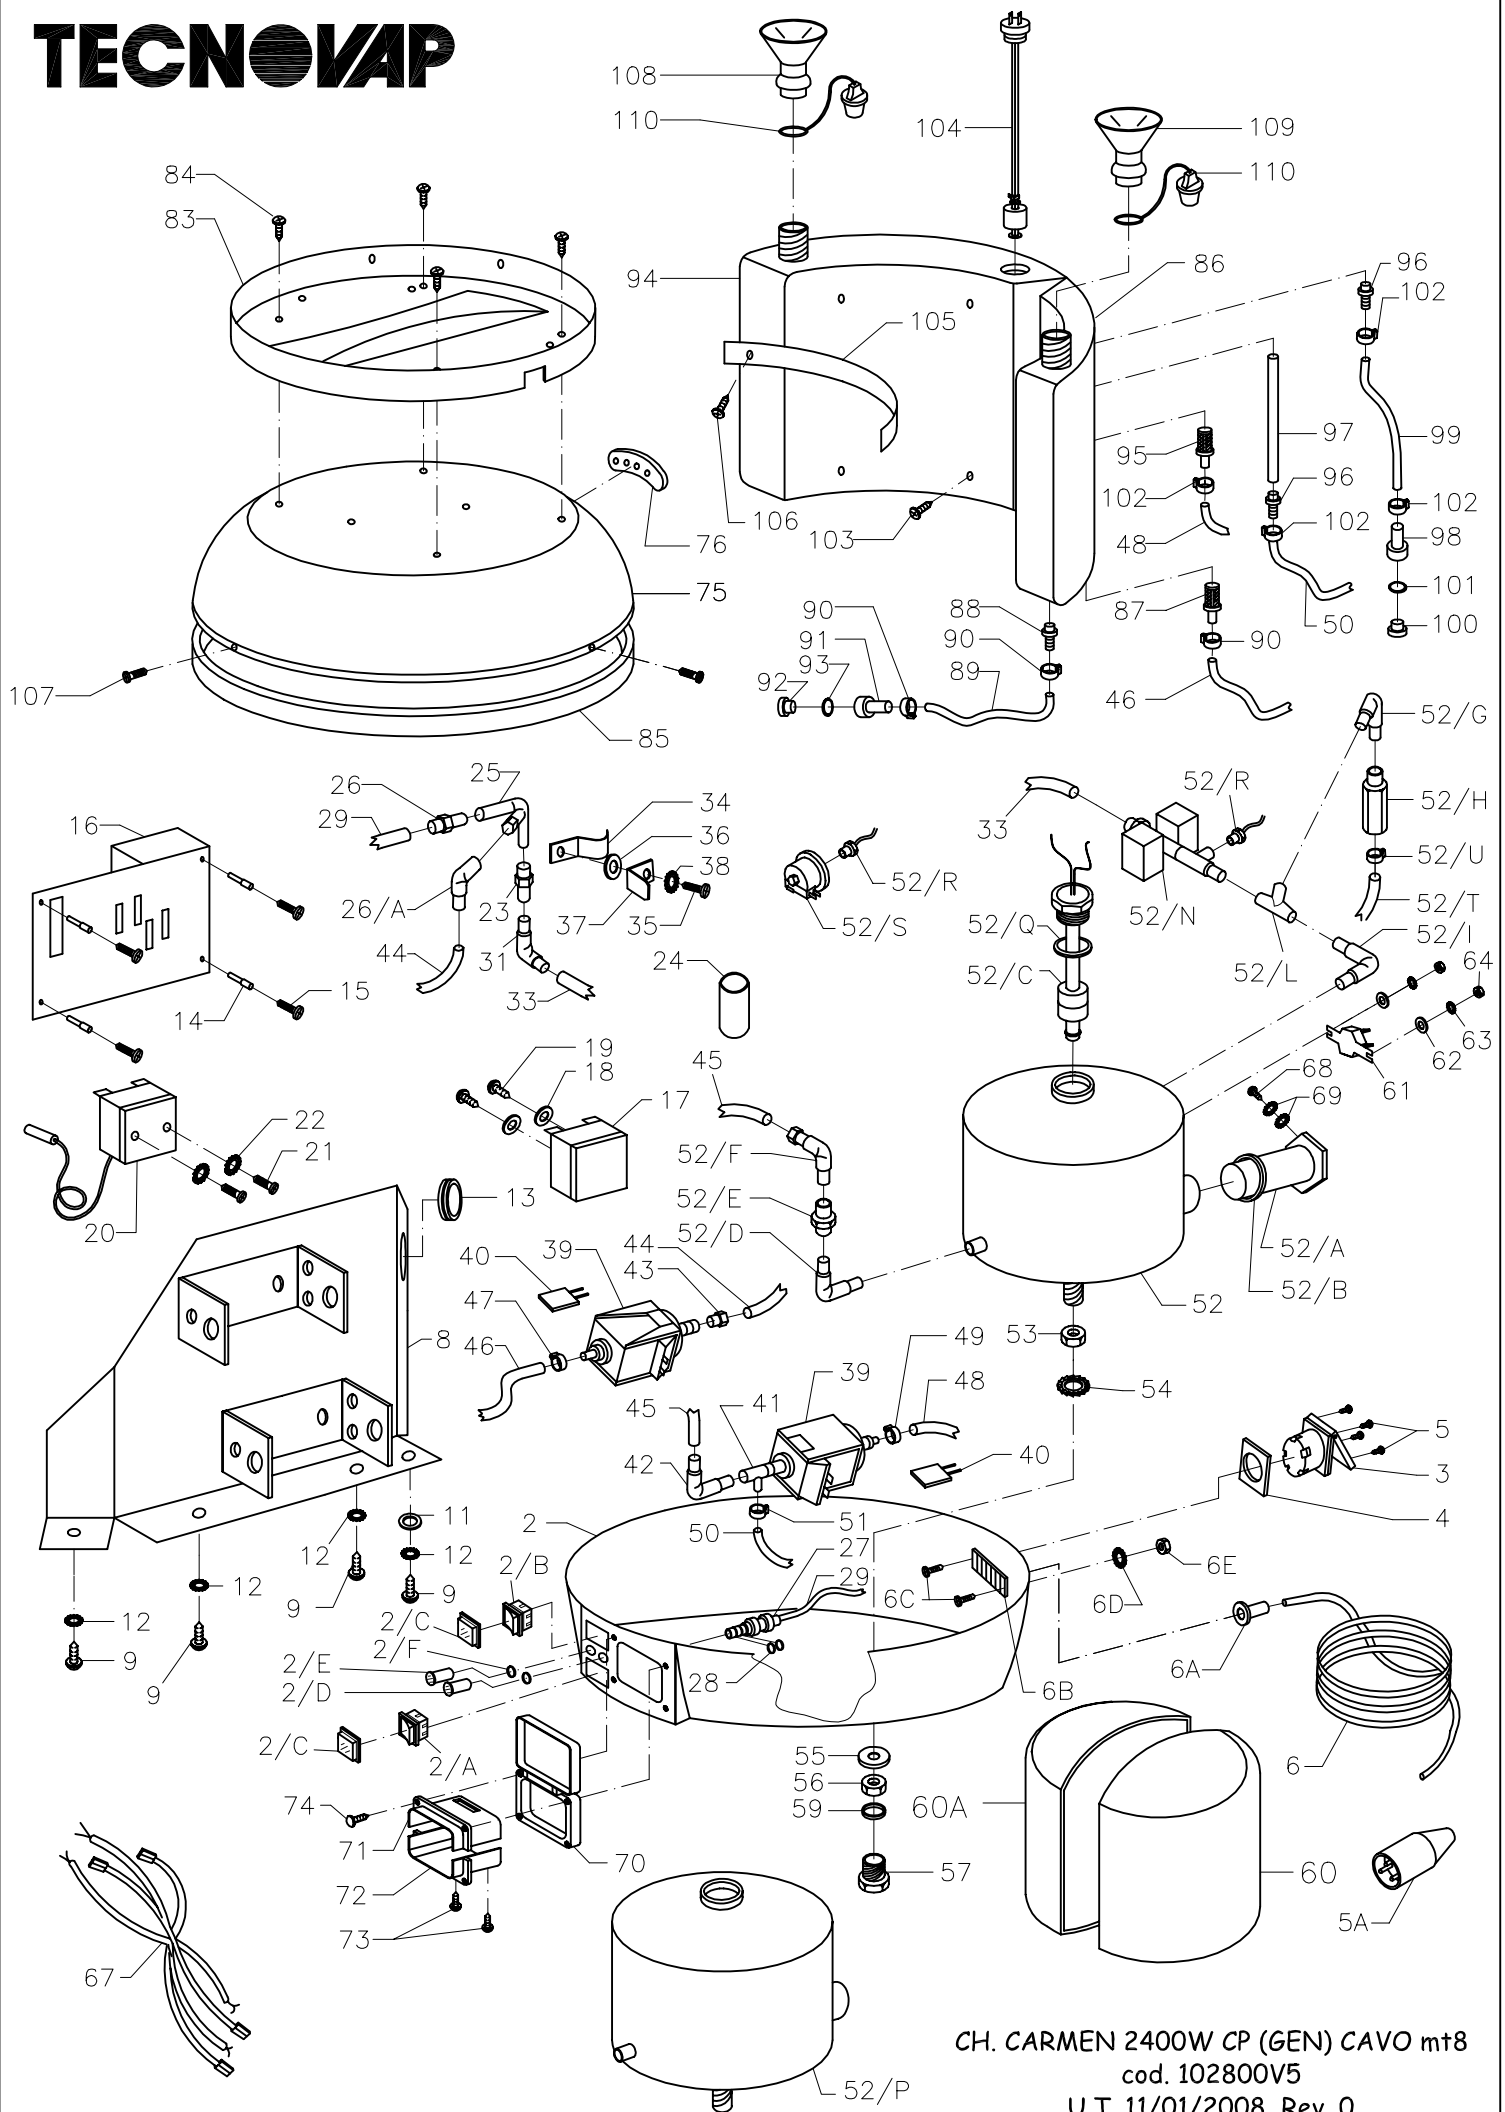

TECNOVAP

CH. CARMEN 2400W CP (GEN) CAVO mt8
 cod. 102800V5
 U.T. 11/01/2008 Rev. 0

CHATTANOOGA CARMEN 2400W CP cod. 102800V5 REV.0 11/01/2008

Pos.	CODICE	Q.tà	DENOMINAZIONE	DENOMINATION
1	CR4002A	1	CARRELLO ARENA 2 LATO RUOTE	ARENA 2 TROLLEY - BASE
1/A	CR4002B	1	CARRELLO ARENA 2 MANIGLIONE	ARENA 2 TROLLEY - HANDLEBAR
1/B	CR4002C	1	PERNO L.395 ø12 FISSAGGIO RUOTE	REAR WHEEL AXLE Ø 12
1/C	VI73003	2	RONDELLA GREMBIULINA 12x24	WASHER 12X24
1/D	PG5416	2	RUOTA POSTERIORE ø200 STEAM TECH	FIXED REAR WHEEL Ø 200
1/E	PG5245	2	COLLARE ELASTICO FERMO RUOTA PER ø12	WHEEL LOCK
1/F	PG5404	2	RUOTA ø60 M10x15 GIREVOLE	WHEEL Ø 60 M10X15 - SWIVEL
1/G	CR8000	1	CESTELLO JUNIOR 400x260x150	BASKET 400X260X150
1/H	CR4002E	1	CESTELLO CROMATO 345x140x110 I.265	SMALL BASKET 345x140x110
1/I	PG5060	2	VOLANTINO TMP V1/30/V - M6x40	HANDWHEEL SCREW M6x40
2	CA1151BV1	1	SOTTOBASE AIDA/CARMEN	LOWER BODY COVER CN2
2/A	PE227C	1	INTERRUTTORE 16A NERO CALDAIA	BOILER SWITCH 16A BLACK
2/B	PE227R	1	INTERRUTTORE 16A NERO RETE	POWER SWITCH 16A
2/C	PG5021	2	CAPPUCCIO QUADRATO GRANDE	SWITCH PROTECTION
2/D	PE221S7	1	SPIA LUMINOSA ROSSA F/D SERIGRAFATA	RED INDICATOR LIGHT
2/E	PE222S7	1	SPIA LUMINOSA VERDE F/D SERIGRAFATA	GREEN INDICATOR LIGHT
2/F	PG5106	2	OR 9,25X1,78 NBR GRIGIO RAL7035	O-RING 9,25X1,78 NBR
3	PE2133	1	PRESA 10-16A 250V SCHUKO	SOCKET 10-16A 250V SCHUKO
4	PG5070	1	SPESSORE PER PRESA ASPIRATORE	SPACER FOR ELECTRIC SOCKET
5	VI7105	4	VITE RAPID FIX TC 3.9x16 NERA	SCREW 3,9X16 RAPID-FIX
5A	PE2024	1	SPINA VOL.2P+T 16A 220V 50hz IP67	PLUG
6	PE2530V1	1	CAVO 3X2,5 M8 NEOPRENE	POWER CORD
6/A	PE2361	1	PRESSACAVO PLASTICO PG16	CABLEPRESS
6/B	PE2015	0.25	MORSETTIERA MAMMUTH ø4 mm2	POWER CORD CONNECTOR Ø4 mm2
6/C	VI7154	2	VITE ZN TC M3x20	SCREW ZN M3X20
6/D	VI7319	2	RONDELLA DENTELLATA M3	LOCK WASHER M3
6/E	VI7211	2	DADO M3	NUT M3
8	RA3098	1	STAFFA IDRAULICO/ELETTRICO	SUPPORT MOUNT PUMP GROUP
9	VI7180	4	VITE TSP TC M4x12	SCREW M4X12
11	VI7312	1	RONDELLA GREMBIULINA 4x16	WASHER 4X16
12	VI7318	4	RONDELLA DENTELLATA M4	LOCK WASHER M4
13	PG5304	1	PASSATUBO TAPPO ø20	RUBBER MOUTHPIECE Ø 20
14	PG5064	4	DISTANZIALE FILETTATO M3 L.15	THREADED SPACER M3 L.15
15	VI7109	4	VITE TSP M3x10	SCREW M3X10
16	PE2347D	1	SCHEDA TVAP20 230V	ELECTRONIC BOARD TVAP20
17	PE2010	1	RELAY 200/240V AC 20A	RELAY 200/240V AC 20A
18	VI7314	2	RONDELLA 4x12	WASHER 4x12
19	VI7180	2	VITE TSP TC ZN M4x12	SCREW ZN M4X12
20	PE2340	1	TERMOSTATO 240° BULBO	CONTROL THERMOSTAT 240°
21	VI7121	2	VITE M4x6 TC TC	SCREW M4X6
22	VI7318	2	RONDELLA DENTELLATA M4	LOCK WASHER M4
23	RA3409	1	VALVOLA NON RITORNO MOLLA DEBOLE	NON RETURN VALVE - LIGHT SPRING
24	PG5360	mt.0,04	TUBO EPDM 12x15	EPDM HOSE 12X15
25	RA30254	1	RACCORDO MISCELATORE 1/8"F x 1/8"F x 6x4	Y - VALVE 1/8"F X 1/8"F X 6X4
26	RA3183	1	RACCORDO DIRITTO 6x8 1/8"M	STRAIGHT VALVE 6X8 1/8"M
26/A	RA3167	1	RACCORDO GOMITO 6x8 - 1/8"F	ELBOW VALVE 6X8 - 1/8"F
27	12004T	1	UGELLO ROTONDO MASCHIO 1/8"M	ROUND MALE NOZZLE 1/8"M
28	PG5142	2	OR 9.25x1.78 VITON NERO	O-RING 9,25X1,78 VITON
29	RA3201	mt. 0.3	TUBO TEFLON ø6x8	TEFLON TUBE Ø6X8
31	RA3167	1	RACCORDO GOMITO 6x8 - 1/8"F	ELBOW VALVE 6X8 - 1/8"F
33	RA3201	mt. 0.2	TUBO TEFLON ø6x8	TEFLON TUBE Ø6X8 L.300
34	RA3033	1	STAFFA FISSAGGIO VALVOLA NON RITORNO	CLAMP FOR NON RETURN VALVE
35	VI7180	1	VITE TSP TC M4x12	SCREW M4X12
36	VI7312	1	RONDELLA GREMBIULINA M4x16	WASHER M4X16
37	PE2370	1	FASTON M 6.3 CON FORO VITE	TERMINAL M 6,3 W/ SCREW
38	VI7318	1	RONDELLA DENTELLATA M4	LOCK WASHER M4
39	PE2404	2	POMPA ET500	PUMP ET500
40	PE2408	2	TERMOPROTETTORE 100°C	THERMAL PROTECTOR 100°C
41	PE2415	1	DEAREATORE PER POMPA	BLEEDER VALVE FOR PUMP
42	RA3105	1	RACCORDO GOMITO 6x8 - 1/8"M	ELBOW VALVE 6X8 1/8"M
43	RA3127	1	RACCORDO DIRITTO 6x4 - 1/8"M	STRAIGHT VALVE 6X4 - 1/8"M
44	RA3209	mt. 0,17	TUBO TEFLON ø6x4	TEFLON TUBE Ø 6X4
45	RA3201	mt. 0,18	TUBO TEFLON ø6x8	TEFLON TUBE Ø 6X8
46	PG5327	mt 0.82	TUBO GOMMA CALZATO NERO ø4x8	SLEEVED HOSE Ø 4X8
47	PG5203	1	FASCETTA STRIK CLX 090-1 7-9	CLAMP 9,8-10,4
48	PG5327	mt 0.44	TUBO GOMMA CALZATO NERO ø4x8	SLEEVED HOSE Ø 4X8
49	PG5203	1	FASCETTA STRIK CLX 090-1 7-9	CLAMP 9,8-10,4