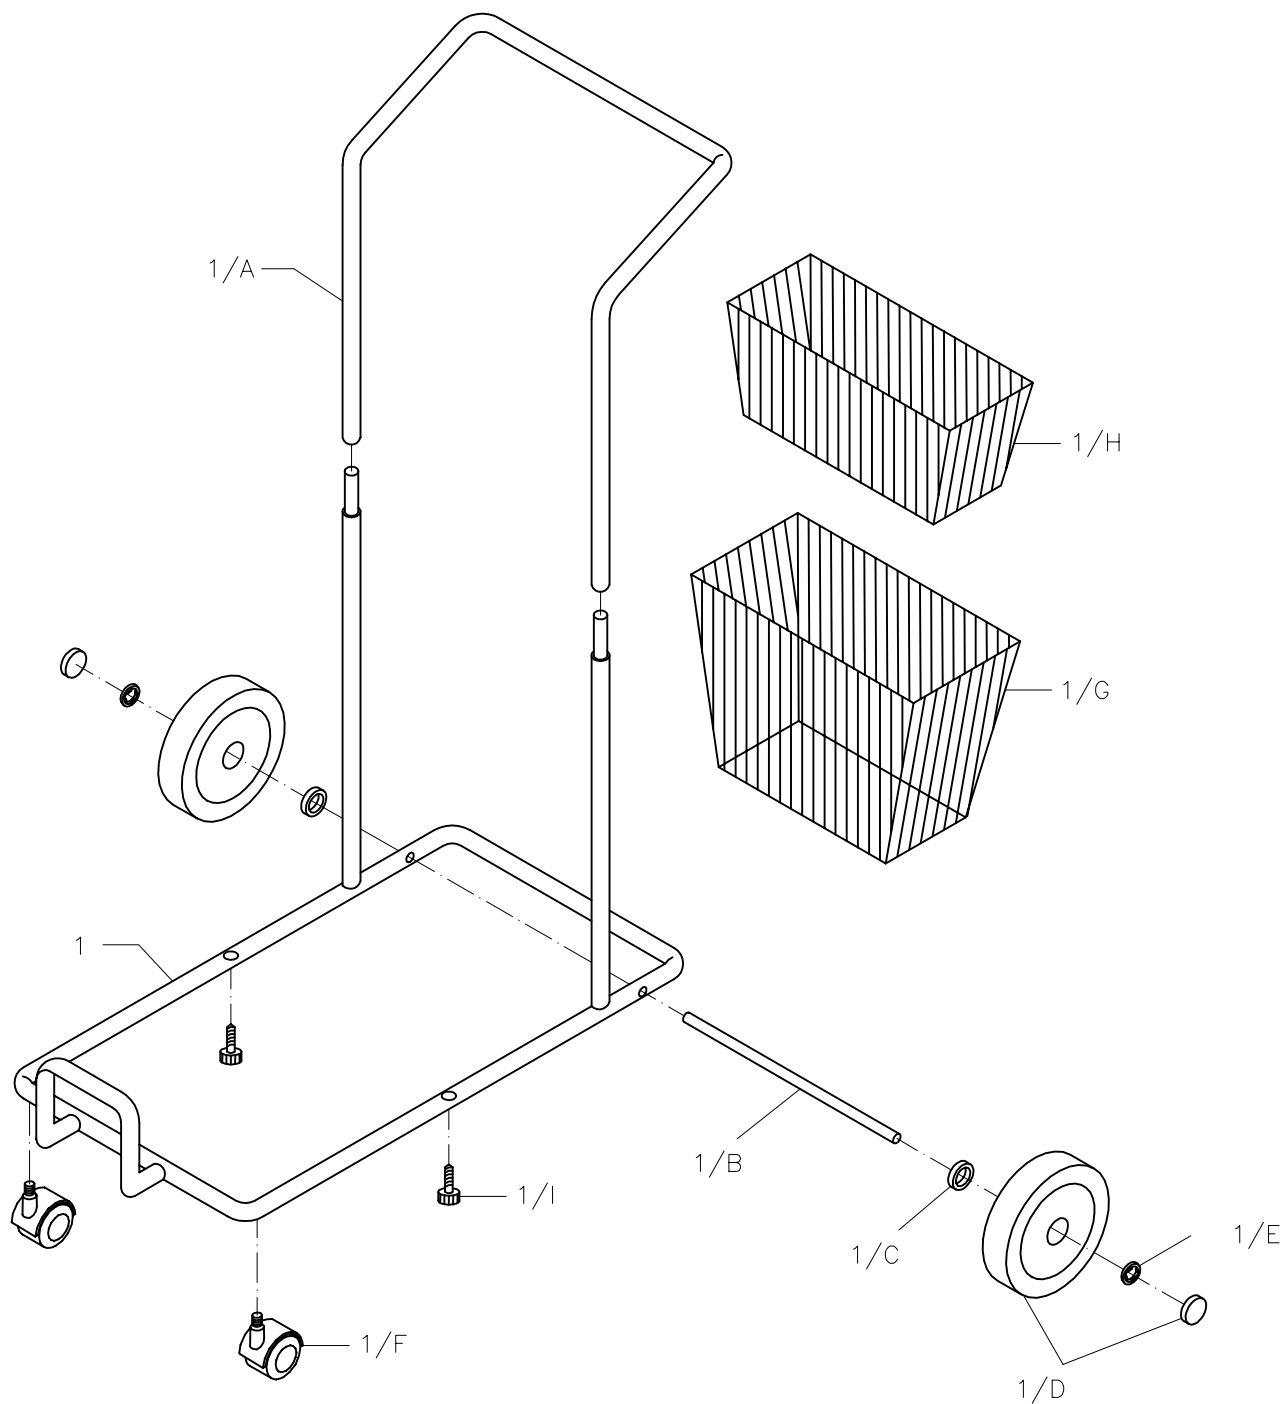

TECNOVAP

CH. CARMEN PLUS 3600W
cod. 102500V3
U.T. 02/05/2007 Rev. 0

CH. CARMEN PLUS 4L 3600W (cod. 102500V3) REV.0 02/05/2007

Pos.	CODICE	Q.tà	DENOMINAZIONE	DENOMINATION
1	CR4002A	1	CARRELLO ARENA 2 LATO RUOTE	ARENA 2 TROLLEY - BASE
1/A	CR4002B	1	CARRELLO ARENA 2 MANIGLIONE	ARENA 2 TROLLEY - HANDLEBAR
1/B	CR4002C	1	PERNO L.395 ø12 FISSAGGIO RUOTE	REAR WHEEL AXLE Ø 12
1/C	VI73003	2	RONDELLA GREMBIULINA 12x24	WASHER 12X24
1/D	PG5416	2	RUOTA POSTERIORE ø200 STEAM TECH	FIXED REAR WHEEL Ø 200
1/E	PG5245	2	COLLARE ELASTICO FERMO RUOTA PER ø12	WHEEL LOCK
1/F	PG5404	2	RUOTA ø60 M10x15 GIREVOLE	WHEEL Ø 60 M10X15 - SWIVEL
1/G	CR8000	1	CESTELLO JUNIOR 400x260x150	BASKET 400X260X150
1/H	CR4002E	1	CESTELLO CROMATO 345x140x110 I.265	SMALL BASKET 345x140x110
1/I	PG5060	2	VOLANTINO TMP V1/30/V - M6x40	HANDWHEEL SCREW M6x40
2	CA1151BV1	1	SOTTOBASE AIDA/CARMEN	LOWER BODY COVER CN2
2/A	PE227C	1	INTERRUTTORE 16A NERO C/LED CALDAIA	BOILER SWITCH 16A BLACK
2/B	PE227R	1	INTERRUTTORE 16A NERO C/LED RETE	POWER SWITCH 16A
2/C	PG5021	2	CAPPUCCIO QUADRATO	SWITCH PROTECTION
2/D	PE22S9	1	SPIA LUMINOSA ROSSA F/D SERIGRAFATA	RED INDICATOR LIGHT
2/E	PE22S2	1	SPIA LUMINOSA VERDE F/D SERIGRAFATA	GREEN INDICATOR LIGHT
2/F	PG5106	2	OR 9,25X1,78 NBR GRIGIO RAL7035	O-RING 9,25X1,78 NBR
3	PE2133	1	PRESA 10-16A 250V SCHUKO	SOCKET 10-16A 250V SCHUKO
4	PG5070	1	SPESSORE PER PRESA ASPIRATORE	SPACER FOR ELECTRIC SOCKET
5	VI7105	4	VITE RAPID FIX TC 3.9x16 NERA	SCREW 3,9X16 RAPID-FIX
6	PE2530	1	CAVO 3x2.5 mt.8 NEOPRENE	POWER CORD 3x2.5 mt.8
6/A	PE2361	1	PRESSACAVO PLASTICO PG16	PLASTIC CABLEPRESS PG16
6/B	PE2015	0.25	MORSETTIERA MAMMUTH ø4 mm2	POWER CORD CONNECTOR Ø4 mm2
6/C	VI7154	2	VITE ZN TC M3x20	SCREW ZN M3X20
6/D	VI7319	2	RONDELLA DENTELLATA M3	LOCK WASHER M3
6/E	VI7211	2	DADO M3	NUT M3
8	RA3098	1	STAFFA IDRAULICO/ELETTRICO	SUPPORT MOUNT PUMP GROUP
9	VI7180	4	VITE TSP TC M4x12	SCREW M4X12
11	VI7312	1	RONDELLA GREMBIULINA 4x16	WASHER 4X16
12	VI7318	4	RONDELLA DENTELLATA M4	LOCK WASHER M4
13	PG5304	1	PASSATUBO TAPPO ø20	RUBBER MOUTHPIECE Ø 20
14	PG5064	4	DISTANZIALE FILETTATO M3 L.15	THREADED SPACER M3 L.15
15	VI7109	4	VITE TSP M3x10	SCREW M3X10
16	PE2347	1	SCHEDA TVAP20 230V	ELECTRONIC BOARD TVAP20
17	PE2010	1	RELAY 200/240V AC 20A	RELAY 200/240V AC 20A
18	VI7314	2	RONDELLA 4x12	WASHER 4x12
19	VI7180	2	VITE TSP TC ZN M4x12	SCREW ZN M4X12
20	PE2340	1	TERMOSTATO 240° BULBO	CONTROL THERMOSTAT 240°
21	VI7121	2	VITE M4x6 TC TC	SCREW M4X6
22	VI7318	2	RONDELLA DENTELLATA M4	LOCK WASHER M4
23	RA3409	1	VALVOLA NON RITORNO MOLLA DEBOLE	NON RETURN VALVE - LIGHT SPRING
24	PG5360	mt. 0,04	TUBO EPDM 12x15	EPDM HOSE 12X15
25	RA30254	1	RACCORDO MISCELATORE 1/8"F x 1/8"F x 6x4	Y - VALVE 1/8"F X 1/8"F X 6X4
26	RA3183	1	RACCORDO DIRITTO 6x8 1/8"M	STRAIGHT VALVE 6X8 1/8"M
26/A	RA3167	1	RACCORDO GOMITO 6x8 - 1/8"F	ELBOW VALVE 6X8 - 1/8"F
27	12004T	1	UGELLO ROTONDO MASCHIO 1/8"M	ROUND MALE NOZZLE 1/8"M
28	PG5142	2	OR 9.25x1.78 VITON NERO	O-RING 9,25X1,78 VITON
29	RA3201	mt. 0.3	TUBO TEFLON ø6x8	TEFLON TUBE Ø6X8
31	RA3167	1	RACCORDO GOMITO 6x8 - 1/8"F	ELBOW VALVE 6X8 - 1/8"F
33	RA3201	mt. 0.2	TUBO TEFLON ø6x8	TEFLON TUBE Ø6X8 L.300
34	RA3033	1	STAFFA FISSAGGIO VALVOLA NON RITORNO	CLAMP FOR NON RETURN VALVE
35	VI7180	1	VITE TSP TC M4x12	SCREW M4X12
36	VI7312	1	RONDELLA GREMBIULINA M4x16	WASHER M4X16
37	PE2370	1	FASTON M 6.3 CON FORO VITE	TERMINAL M 6,3 W/ SCREW
38	VI7318	1	RONDELLA DENTELLATA M4	LOCK WASHER M4
39	PE2404	2	POMPA ET500	PUMP ET500
40	PE2408	2	TERMOPROTETTORE 100°C	THERMAL PROTECTOR 100°C
41	PE2415	1	DEAREATORE PER POMPA	BLEEDER VALVE FOR PUMP
42	RA3183	1	RACCORDO DIRITTO 6x8 - 1/8"M	STRAIGHT VALVE 6X8 1/8"M
43	RA3127	1	RACCORDO DIRITTO 6x4 - 1/8"M	STRAIGHT VALVE 6X4 - 1/8"M
44	RA3209	mt. 0,17	TUBO TEFLON ø6x4	TEFLON TUBE Ø 6X4
45	RA3201	mt. 0,18	TUBO TEFLON ø6x8	TEFLON TUBE Ø 6X8
46	PG5327	mt 0.82	TUBO GOMMA CALZATO NERO ø4x8	SLEEVED HOSE Ø 4X8
47	PG5203	1	FASCETTA STRIK CLX 090-1 7-9	CLAMP 9,8-10,4
48	PG5327	mt 0.44	TUBO GOMMA CALZATO NERO ø4x8	SLEEVED HOSE Ø 4X8
49	PG5203	1	FASCETTA STRIK CLX 090-1 7-9	CLAMP 9,8-10,4
50	PG5327	mt 0.56	TUBO GOMMA CALZATO NERO ø4x8	SLEEVED HOSE Ø 4X8