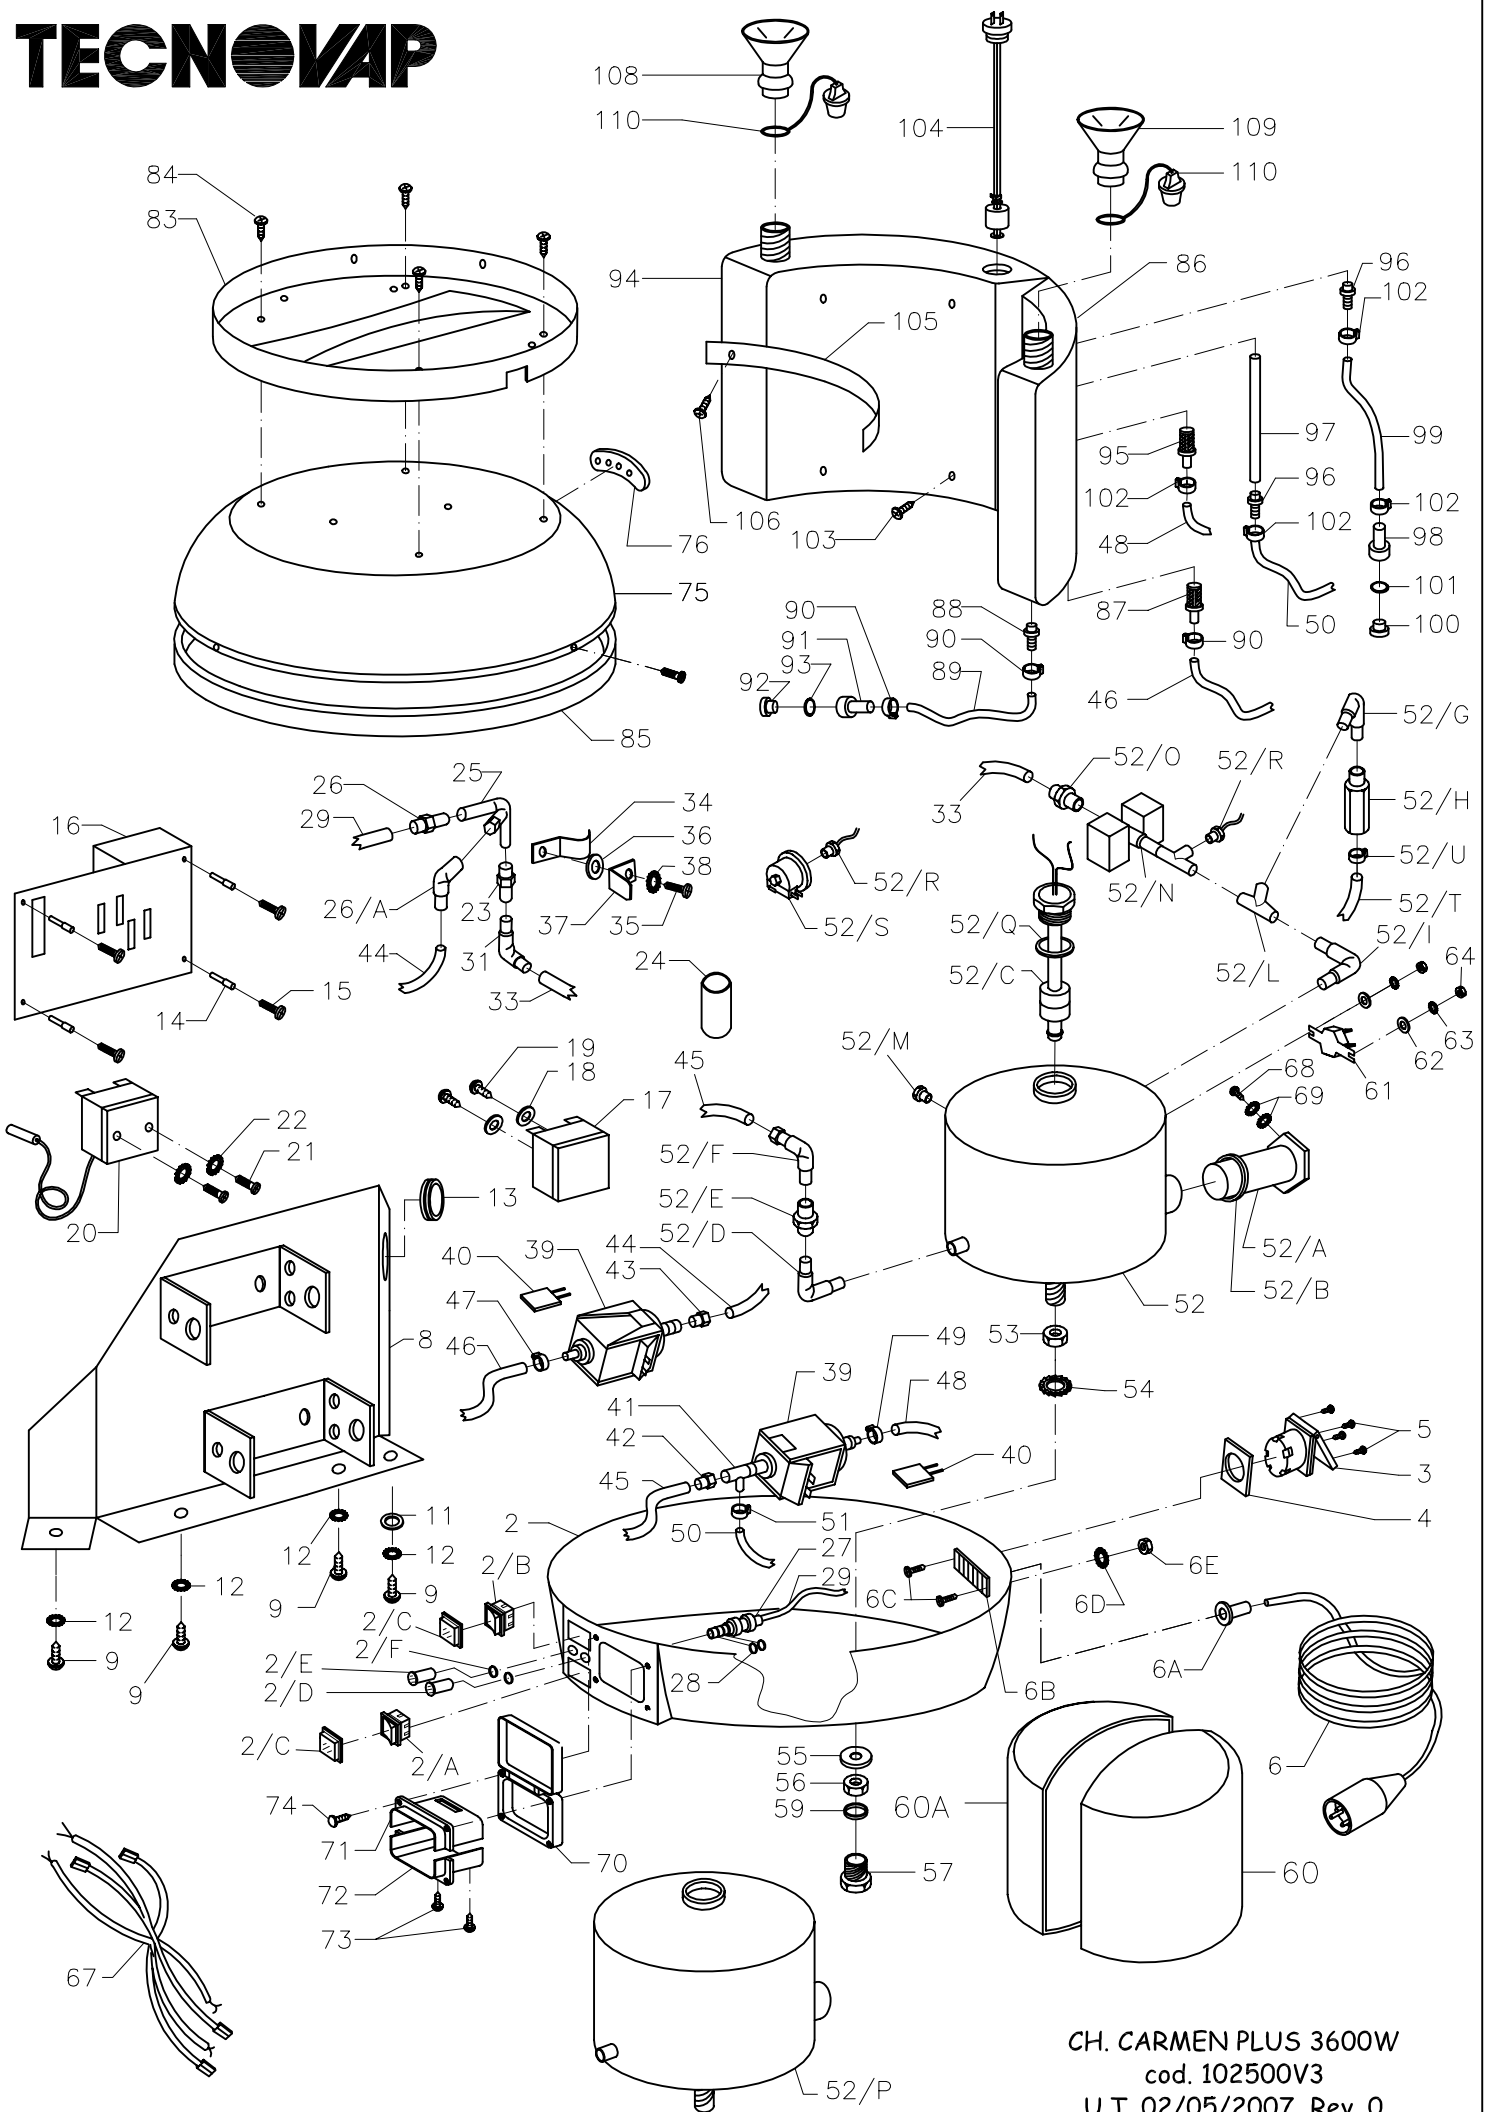

TECNOVAP

CH. CARMEN PLUS 3600W
cod. 102500V3
U.T. 02/05/2007 Rev. 0

CH. CARMEN PLUS 4L 3600W (cod. 102500V3) REV.0 02/05/2007

Pos.	CODICE	Q.tà	DENOMINAZIONE	DENOMINATION
1	CR4002A	1	CARRELLO ARENA 2 LATO RUOTE	ARENA 2 TROLLEY - BASE
1/A	CR4002B	1	CARRELLO ARENA 2 MANIGLIONE	ARENA 2 TROLLEY - HANDLEBAR
1/B	CR4002C	1	PERNO L.395 ø12 FISSAGGIO RUOTE	REAR WHEEL AXLE Ø 12
1/C	VI73003	2	RONDELLA GREMBIULINA 12x24	WASHER 12X24
1/D	PG5416	2	RUOTA POSTERIORE ø200 STEAM TECH	FIXED REAR WHEEL Ø 200
1/E	PG5245	2	COLLARE ELASTICO FERMO RUOTA PER ø12	WHEEL LOCK
1/F	PG5404	2	RUOTA ø60 M10x15 GIREVOLE	WHEEL Ø 60 M10X15 - SWIVEL
1/G	CR8000	1	CESTELLO JUNIOR 400x260x150	BASKET 400X260X150
1/H	CR4002E	1	CESTELLO CROMATO 345x140x110 I.265	SMALL BASKET 345x140x110
1/I	PG5060	2	VOLANTINO TMP V1/30/V - M6x40	HANDWHEEL SCREW M6x40
2	CA1151BV1	1	SOTTOBASE AIDA/CARMEN	LOWER BODY COVER CN2
2/A	PE227C	1	INTERRUTTORE 16A NERO C/LED CALDAIA	BOILER SWITCH 16A BLACK
2/B	PE227R	1	INTERRUTTORE 16A NERO C/LED RETE	POWER SWITCH 16A
2/C	PG5021	2	CAPPUCCIO QUADRATO	SWITCH PROTECTION
2/D	PE22S9	1	SPIA LUMINOSA ROSSA F/D SERIGRAFATA	RED INDICATOR LIGHT
2/E	PE22S2	1	SPIA LUMINOSA VERDE F/D SERIGRAFATA	GREEN INDICATOR LIGHT
2/F	PG5106	2	OR 9,25X1,78 NBR GRIGIO RAL7035	O-RING 9,25X1,78 NBR
3	PE2133	1	PRESA 10-16A 250V SCHUKO	SOCKET 10-16A 250V SCHUKO
4	PG5070	1	SPESSORE PER PRESA ASPIRATORE	SPACER FOR ELECTRIC SOCKET
5	VI7105	4	VITE RAPID FIX TC 3.9x16 NERA	SCREW 3,9X16 RAPID-FIX
6	PE2530	1	CAVO 3x2.5 mt.8 NEOPRENE	POWER CORD 3x2.5 mt.8
6/A	PE2361	1	PRESSACAVO PLASTICO PG16	PLASTIC CABLEPRESS PG16
6/B	PE2015	0.25	MORSETTIERA MAMMUTH ø4 mm2	POWER CORD CONNECTOR Ø4 mm2
6/C	VI7154	2	VITE ZN TC M3x20	SCREW ZN M3X20
6/D	VI7319	2	RONDELLA DENTELLATA M3	LOCK WASHER M3
6/E	VI7211	2	DADO M3	NUT M3
8	RA3098	1	STAFFA IDRAULICO/ELETTRICO	SUPPORT MOUNT PUMP GROUP
9	VI7180	4	VITE TSP TC M4x12	SCREW M4X12
11	VI7312	1	RONDELLA GREMBIULINA 4x16	WASHER 4X16
12	VI7318	4	RONDELLA DENTELLATA M4	LOCK WASHER M4
13	PG5304	1	PASSATUBO TAPPO ø20	RUBBER MOUTHPIECE Ø 20
14	PG5064	4	DISTANZIALE FILETTATO M3 L.15	THREADED SPACER M3 L.15
15	VI7109	4	VITE TSP M3x10	SCREW M3X10
16	PE2347	1	SCHEDA TVAP20 230V	ELECTRONIC BOARD TVAP20
17	PE2010	1	RELAY 200/240V AC 20A	RELAY 200/240V AC 20A
18	VI7314	2	RONDELLA 4x12	WASHER 4x12
19	VI7180	2	VITE TSP TC ZN M4x12	SCREW ZN M4X12
20	PE2340	1	TERMOSTATO 240° BULBO	CONTROL THERMOSTAT 240°
21	VI7121	2	VITE M4x6 TC TC	SCREW M4X6
22	VI7318	2	RONDELLA DENTELLATA M4	LOCK WASHER M4
23	RA3409	1	VALVOLA NON RITORNO MOLLA DEBOLE	NON RETURN VALVE - LIGHT SPRING
24	PG5360	mt. 0,04	TUBO EPDM 12x15	EPDM HOSE 12X15
25	RA30254	1	RACCORDO MISCELATORE 1/8"F x 1/8"F x 6x4	Y - VALVE 1/8"F X 1/8"F X 6X4
26	RA3183	1	RACCORDO DIRITTO 6x8 1/8"M	STRAIGHT VALVE 6X8 1/8"M
26/A	RA3167	1	RACCORDO GOMITO 6x8 - 1/8"F	ELBOW VALVE 6X8 - 1/8"F
27	12004T	1	UGELLO ROTONDO MASCHIO 1/8"M	ROUND MALE NOZZLE 1/8"M
28	PG5142	2	OR 9.25x1.78 VITON NERO	O-RING 9,25X1,78 VITON
29	RA3201	mt. 0.3	TUBO TEFLON ø6x8	TEFLON TUBE Ø6X8
31	RA3167	1	RACCORDO GOMITO 6x8 - 1/8"F	ELBOW VALVE 6X8 - 1/8"F
33	RA3201	mt. 0.2	TUBO TEFLON ø6x8	TEFLON TUBE Ø6X8 L.300
34	RA3033	1	STAFFA FISSAGGIO VALVOLA NON RITORNO	CLAMP FOR NON RETURN VALVE
35	VI7180	1	VITE TSP TC M4x12	SCREW M4X12
36	VI7312	1	RONDELLA GREMBIULINA M4x16	WASHER M4X16
37	PE2370	1	FASTON M 6.3 CON FORO VITE	TERMINAL M 6,3 W/ SCREW
38	VI7318	1	RONDELLA DENTELLATA M4	LOCK WASHER M4
39	PE2404	2	POMPA ET500	PUMP ET500
40	PE2408	2	TERMOPROTETTORE 100°C	THERMAL PROTECTOR 100°C
41	PE2415	1	DEAREATORE PER POMPA	BLEEDER VALVE FOR PUMP
42	RA3183	1	RACCORDO DIRITTO 6x8 - 1/8"M	STRAIGHT VALVE 6X8 1/8"M
43	RA3127	1	RACCORDO DIRITTO 6x4 - 1/8"M	STRAIGHT VALVE 6X4 - 1/8"M
44	RA3209	mt. 0,17	TUBO TEFLON ø6x4	TEFLON TUBE Ø 6X4
45	RA3201	mt. 0,18	TUBO TEFLON ø6x8	TEFLON TUBE Ø 6X8
46	PG5327	mt 0.82	TUBO GOMMA CALZATO NERO ø4x8	SLEEVED HOSE Ø 4X8
47	PG5203	1	FASCETTA STRIK CLX 090-1 7-9	CLAMP 9,8-10,4
48	PG5327	mt 0.44	TUBO GOMMA CALZATO NERO ø4x8	SLEEVED HOSE Ø 4X8
49	PG5203	1	FASCETTA STRIK CLX 090-1 7-9	CLAMP 9,8-10,4
50	PG5327	mt 0.56	TUBO GOMMA CALZATO NERO ø4x8	SLEEVED HOSE Ø 4X8